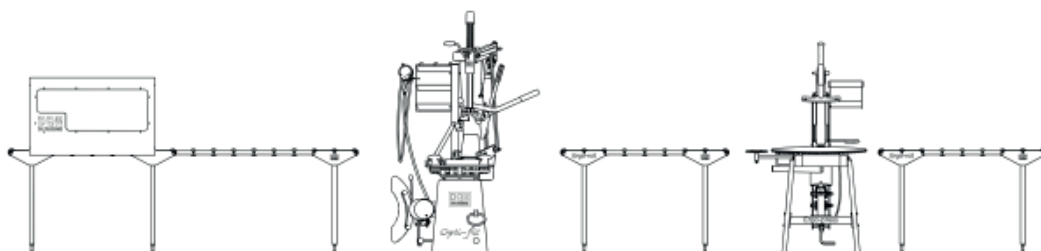

## BYGG DIN EGEN LINE FÖR DÄCKBALANSERINGEN

**TESTA!**  
BYGG IHOP  
DIN EGEN LINE  
PÅ DQN.BE

Ergo-lift

**10.300 kr**

Ergo-press

**23.900 kr**

Ergo-roll

**9.800 kr**