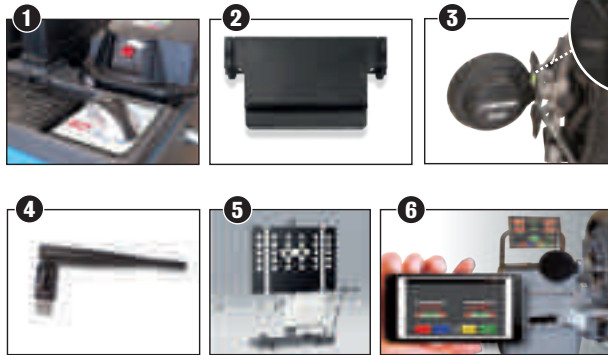

### Ravaglioli TD 3000 HPR

- 1 Mus och musplatta
- 2 Extrabatteri medföljer
- 3 Inbyggda vattenpass på alla mät huvud.
- 4 Wi-fi
- 5 Förberedd för ADAS
- 6 Förberedd för läsplatta, levereras med hjulinställare.
- 7 Shoot & Go = Snabbsökning av bilar i databasen genom att slå in REGNR på bilen.