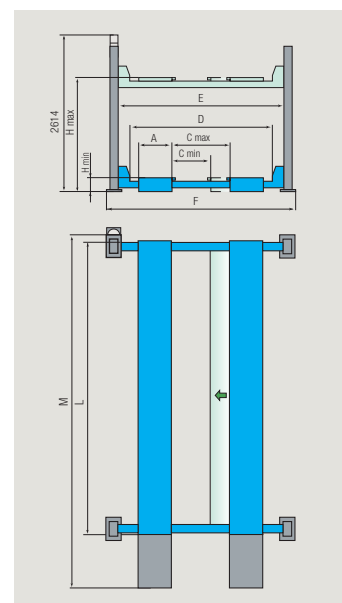

# 4-PELARLYFTAR FRÅN 19.900 KR

Släta körbanor

Open front-modell

**Nordic**  
Nordic Billyft AB

**STORT UTBUD: VÄLJ BLAND 50 OLIKA 4-PELARLYFTAR!**

Mått på grundsorbitiment av lyftar:

		RAV 4350	RAV 4401	RAV 4400	RAV 4405L	RAV 4501L	RAV 4651L	RAV 4800	
<b>Teknisk data</b>									
Kapacitet	kg	<b>3500</b>	<b>4000</b>	<b>4000</b>	<b>4000</b>	<b>5000</b>	<b>6500</b>	<b>8000</b>	
Motor	KW	2,6							
<b>Dimension</b>									
A	mm	400	500	630	650	530	650	650	
C max		1170	1250	1050	900	1180	900	1150	
C min		850	910	700	900	786	900	850	
D		2120	2470	2470	2670	2645		2810	
E		2450	2800	2800	3000	3000		3300	
F		2805	3155	3155	3355	3355		3780	
G				2614				2874	
H max			1905		1915			1950	
H min			150		160		170	200	
L			<b>4300</b>	<b>4460</b>	<b>5000</b>	<b>5100</b>	<b>5700</b>	<b>5700</b>	<b>6000</b>
M			5209	5418	5896	6097	6666	6674	6974