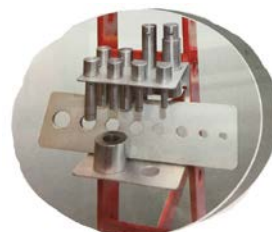

Innehåller 8 pressdornar,
1 platta och 1 hylsa

899 kr

**NÄR EXTRA
KRAFT KRÄVS!**

Verkstadspress
75 ton

22.900 kr

14.900 kr

**MED
FOTPUMP!**