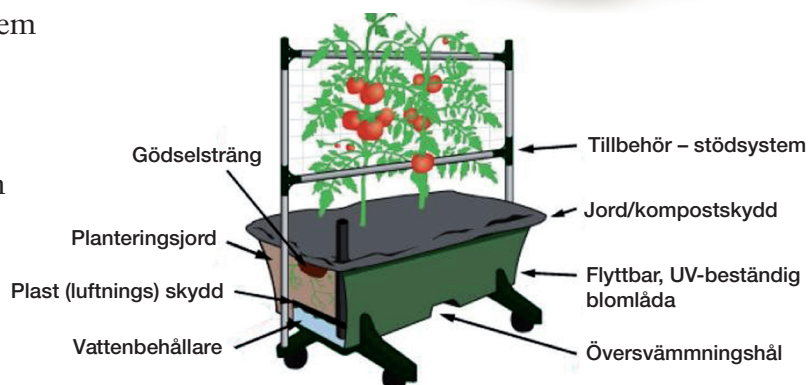

En EarthBox® producerar dubbelt upp! Vetenskapliga tester visar att EarthBox® kan mer än dubbla din skörd med mindre vatten och framför allt mindre gödsel.

Nu finns möjligheten att odla grönsaker och blommor överallt – inomhus, på balkongen, på verandan, ja, till och med på hustaken mitt i stan.

EarthBox® är ett utvecklat växtodlings system och erbjuder förutom själva odlingsystemet en mängd olika tillbehör för att göra det ännu enklare att nå perfekta resultat.

Tillsammans med utbildningar och en stark vilja att utveckla möjligheten för människor att hjälpa sig själva, i olika områden världen över, bildar vi ett unikt koncept.

Det finns en stark samsyn inom våra led att EarthBox® växtodlingssystem är ett utmärkt sätt att introducera, samt utbilda ungdomar och vuxna i att odla mer grönsaker.

EarthBox® och tillbehör

EarthBox® lådor säljs i två färger. Grönt och terrakotta.

– Det enda du behöver är jord och det du vill plantera!

Tillbehör finns att köpa för att du i praktiken skall kunna odla vad som helst.

Exempel på tillbehör:

- Stödsystem
- Ytterlådor med tillhörande stödsystem i vitt
- Återplanteringskit
- Bevattningssystem
- Fågelnät
- Insektsnät
- Frostskydd m m