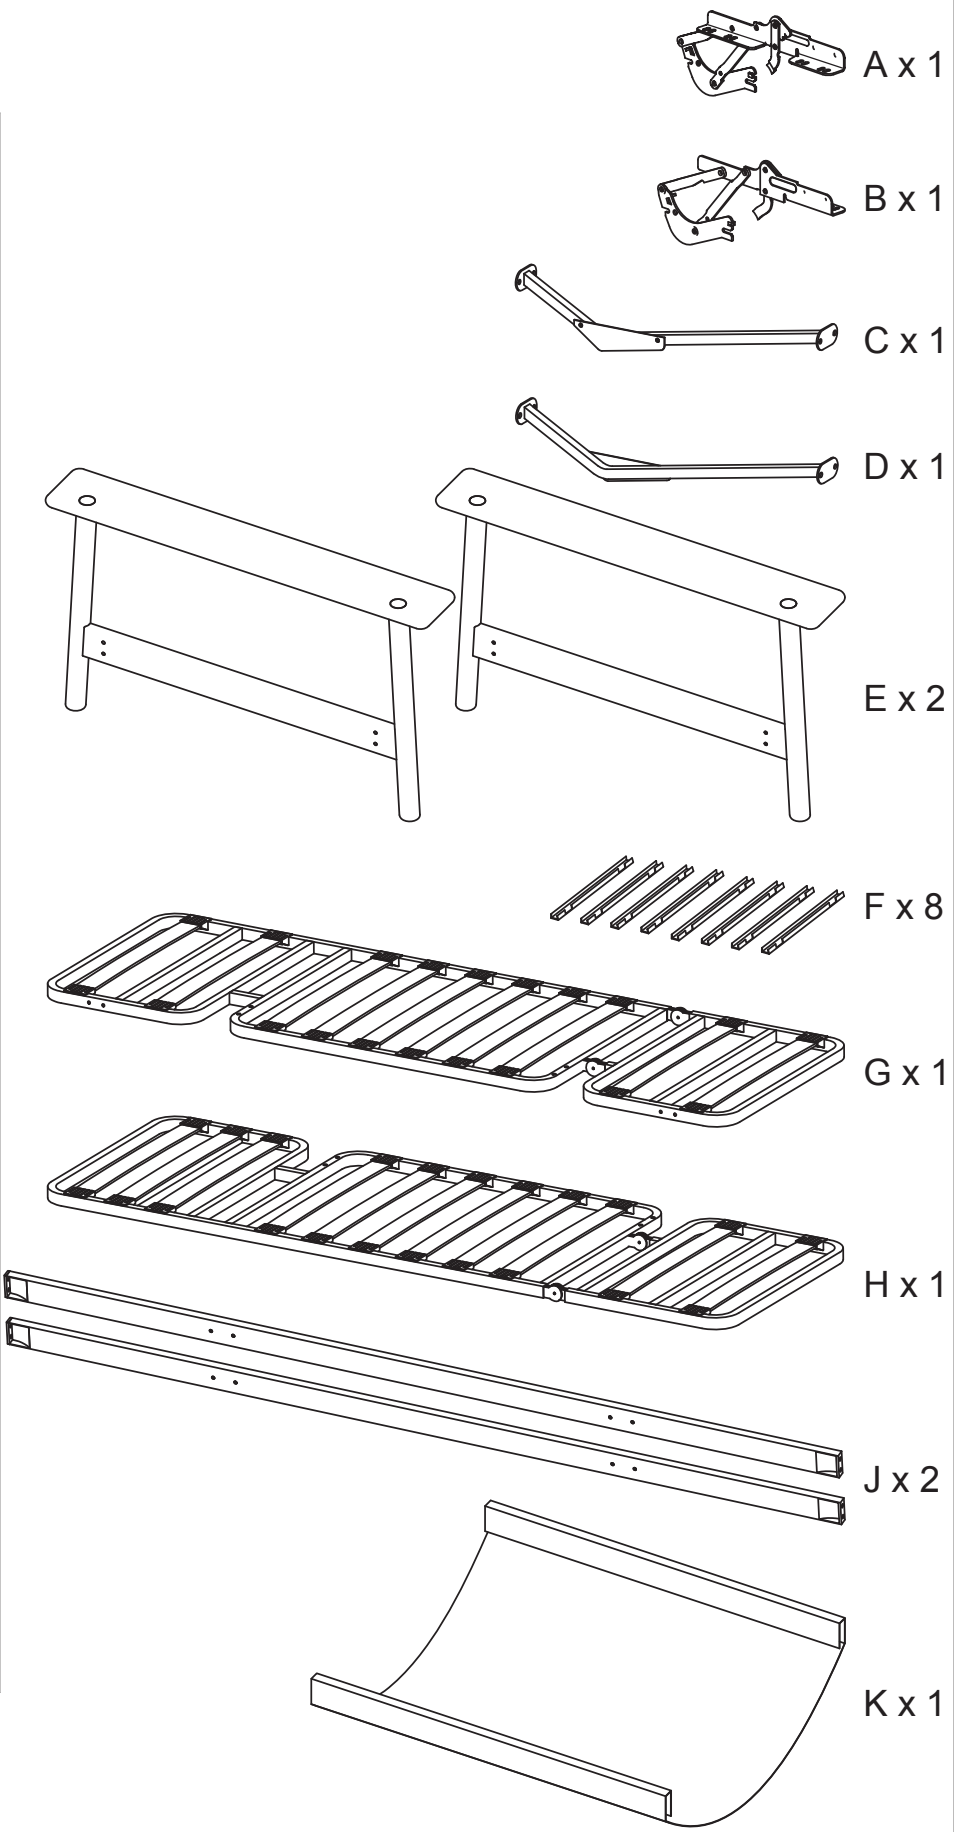

- ① x 20
- ② x 2
- ③ x 8
- ⑤ x 8
- ⑥ x 2
- ⑦ x 6
- ⑧ x 8
- ⑨ x 1
- ⑩ x 1
- ⑪ x 1
- ⑫ x 2
- ⑭ x 4

4

5

① x 4 ⑦ x 4 ⑩

6

① x 8 ⑭ x 4

7

② x 2 ⑥ x 2 ⑦ x 2 ⑫ x 2

8A

3 x 8  5 x 8 

069720
BALDER

8B

3 x 8  5 x 8 

SOVE-SCHLAFEN-SLEEP

SOVE-SCHLAFEN-SLEEP

HVILE-RUHE-RELAX

CLICK

1

SIDDE-SITZEN-SIT

6

HVILE-RUHE-RELAX

2

SENGETØJSMAGASIN -
BETTKASTEN - BEDDINGBOX

7

CLICK

3

CLICK

8

SIDDE-SITZEN-SIT