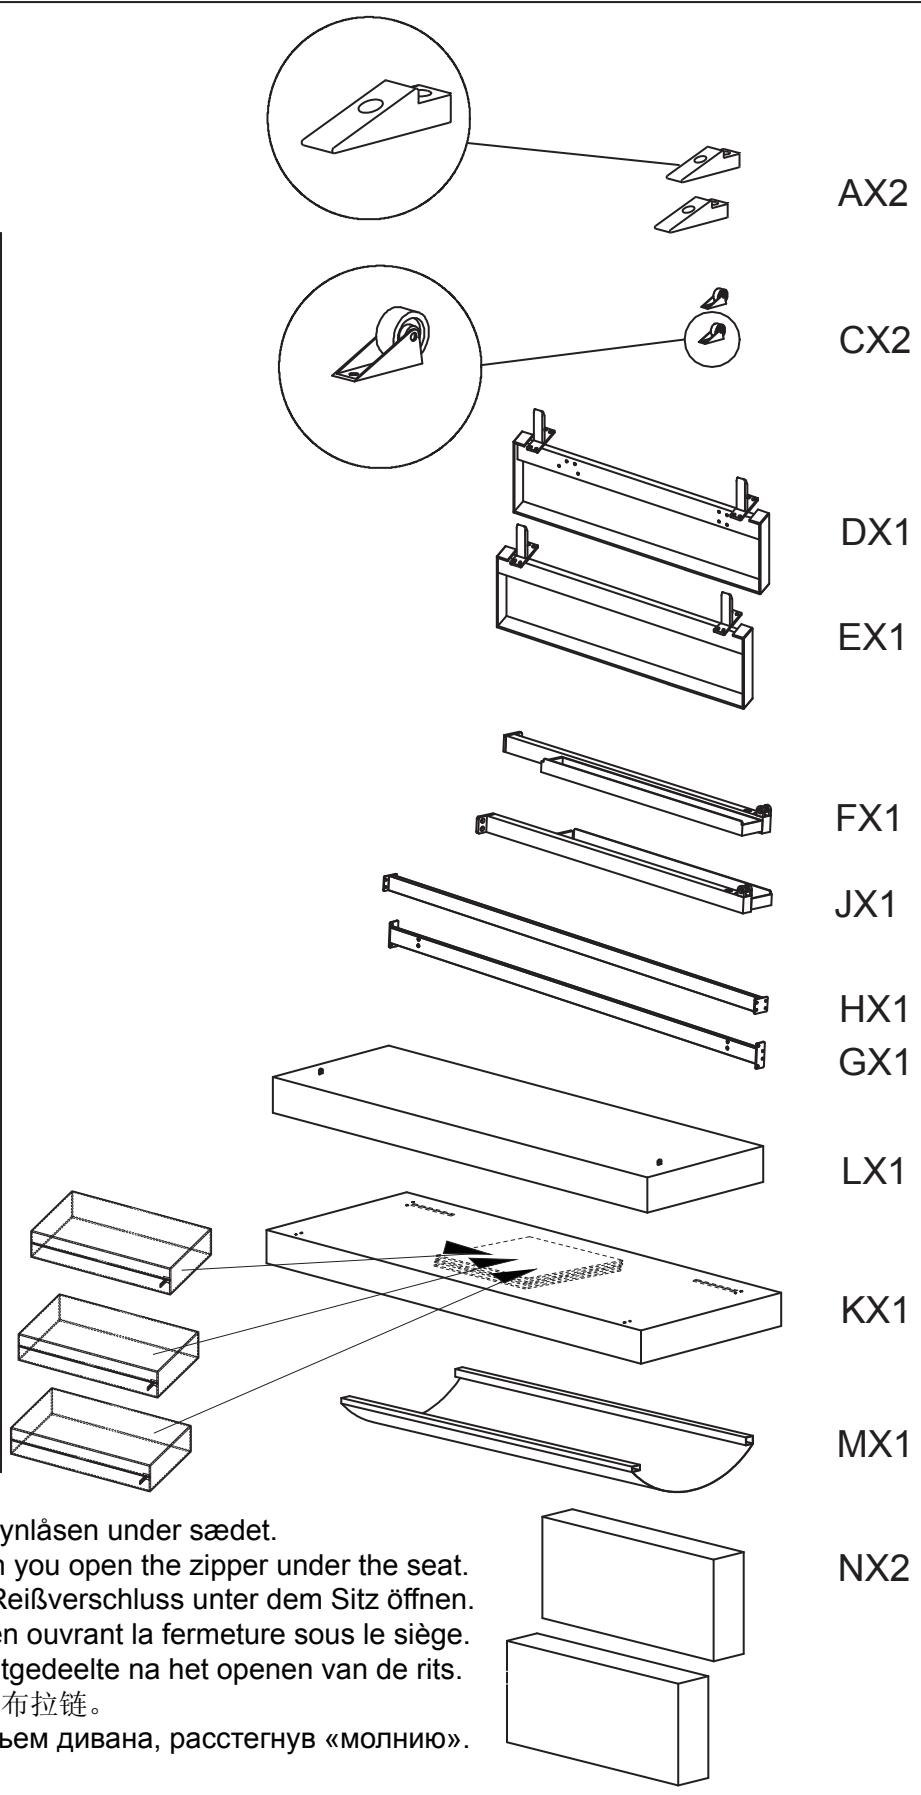

069277  
CASSIUS

- ① x 4 
- ② x 40 
- ③ x 2 
- ④ x 4 
- ⑤ x 4 
- ⑥ x 4 
- ⑦ x 2 
- ⑧ x 2 
- ⑨ x 1 
- ⑩ x 1 
- ⑪ x 1 

Betræk til puderne vil du finde, når du åbner lynlåsen under sædet.  
 The cover for the cushions you will find, when you open the zipper under the seat.  
 Den Kissenbezug finden Sie indem Sie den Reißverschluss unter dem Sitz öffnen.  
 Vous trouverez la housse pour les coussins en ouvrant la fermeture sous le siège.  
 De hoes voor de kussens vindt u onder het zitgedeelte na het openen van de rits.  
 靠枕外套放在坐垫里面，取出时请拉开坐垫底布拉链。  
 Чехлы для подушек Вы найдете под сиденьем дивана, расстегнув «молнию».

1

SIDDE-SITZEN-SIT-ASSISE

2

7

SOVE-SCHLAFEN-SLEEP-DORMIR

8

MAGASIN-BETTKASTEN-BEDDINGBOX  
-COFFRE DE LITEPIE

3

12

SIDDE-SITZEN-SIT-ASSISE