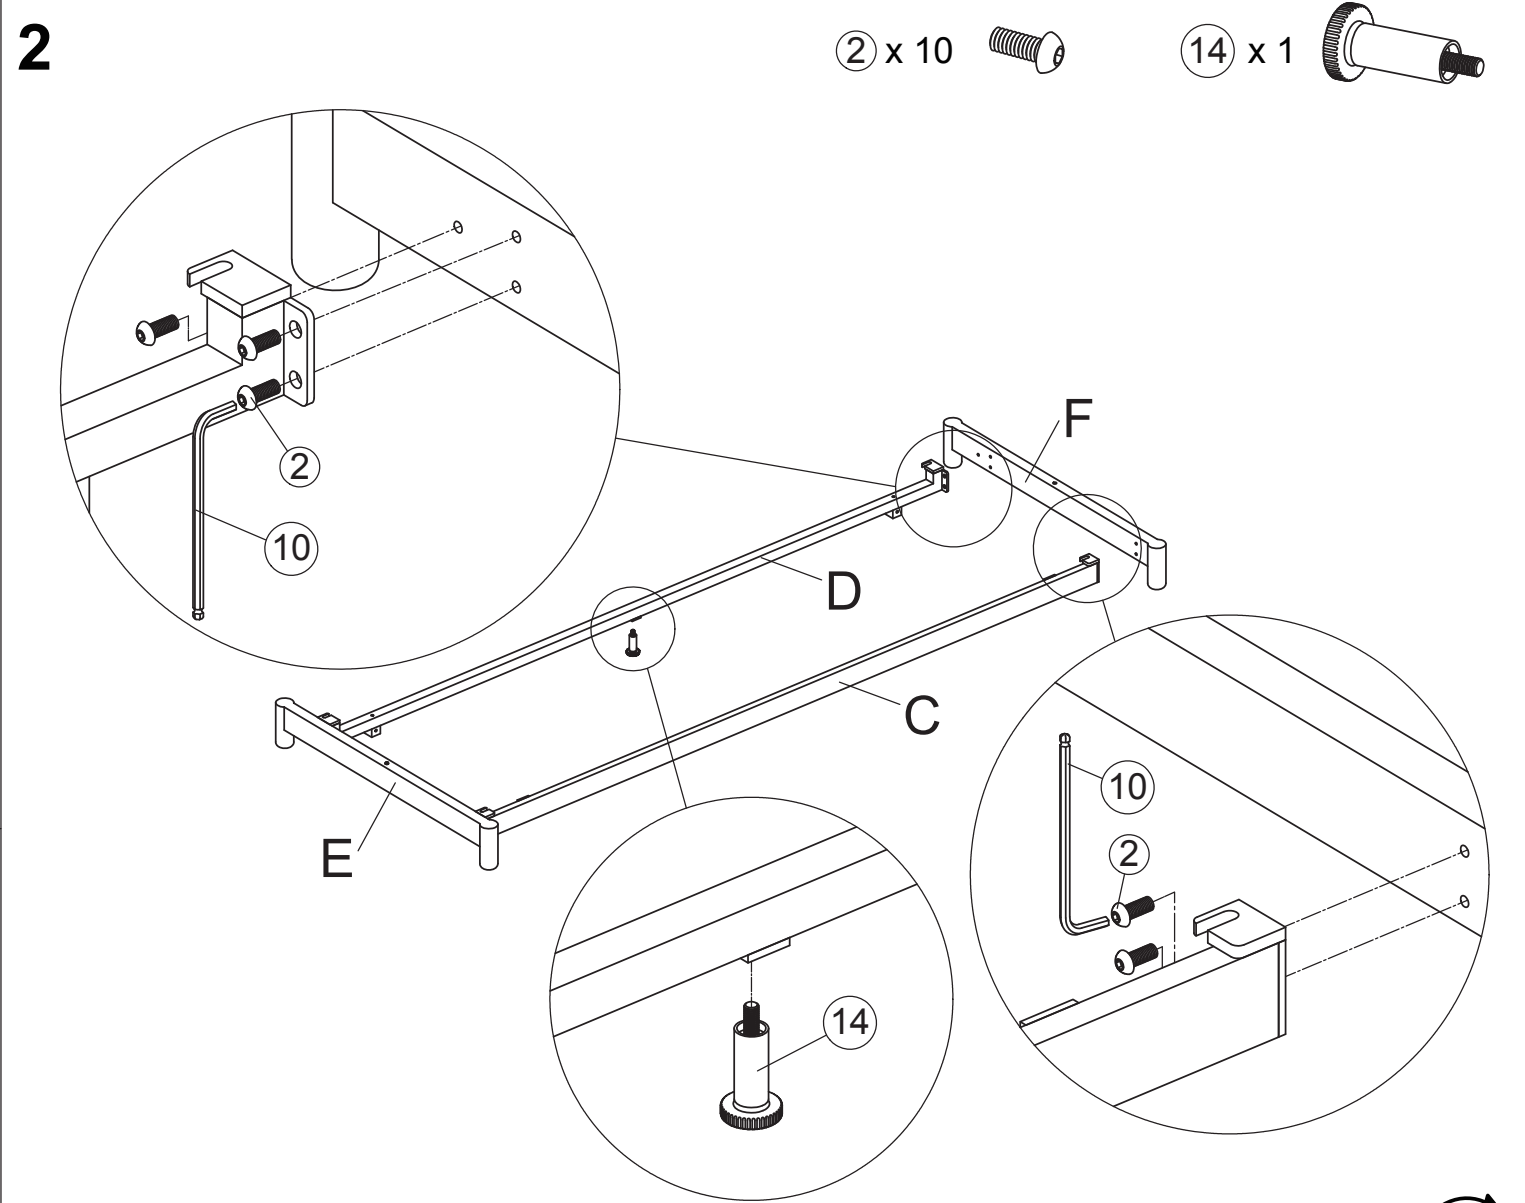

069787
DISA

- ① x 4
- ② x 22
- ③ x 2
- ④ x 2
- ⑤ x 2
- ⑥ x 2
- ⑦ x 2
- ⑧ x 2
- ⑨ x 1
- ⑩ x 1
- ⑪ x 1
- ⑫ x 2
- ⑬ x 2
- ⑭ x 1
- ⑮ x 2

Betræk til puderne vil du finde, når du åbner lynlåsen under sædet.
 The cover for the cushions you will find, when you open the zipper under the seat.
 Den Kissenbezug finden Sie indem Sie den Reißverschluss unter dem Sitz öffnen.
 Vous trouverez la housse pour les coussins en ouvrant la fermeture sous le siège.
 De hoes voor de kussens vindt u onder het zitgedeelte na het openen van de rits.
 靠枕外套放在坐垫里面，取出时请拉开坐垫底布拉链。
 Чехлы для подушек Вы найдете под сиденьем дивана, расстегнув «молнию».

2.54 CM = 1 US INCH

3

② x 4  ⑤ x 2  ⑥ x 2 

069787
DISA

5

③ x 2  ④ x 2 

4

② x 4  ⑦ x 2  ⑧ x 2 

6

① x 4  ② x 4  ⑫ x 2  ⑬ x 2 

7

069789
DISA

1

SIDDE-SITZEN-SIT-ASSISE

2

8