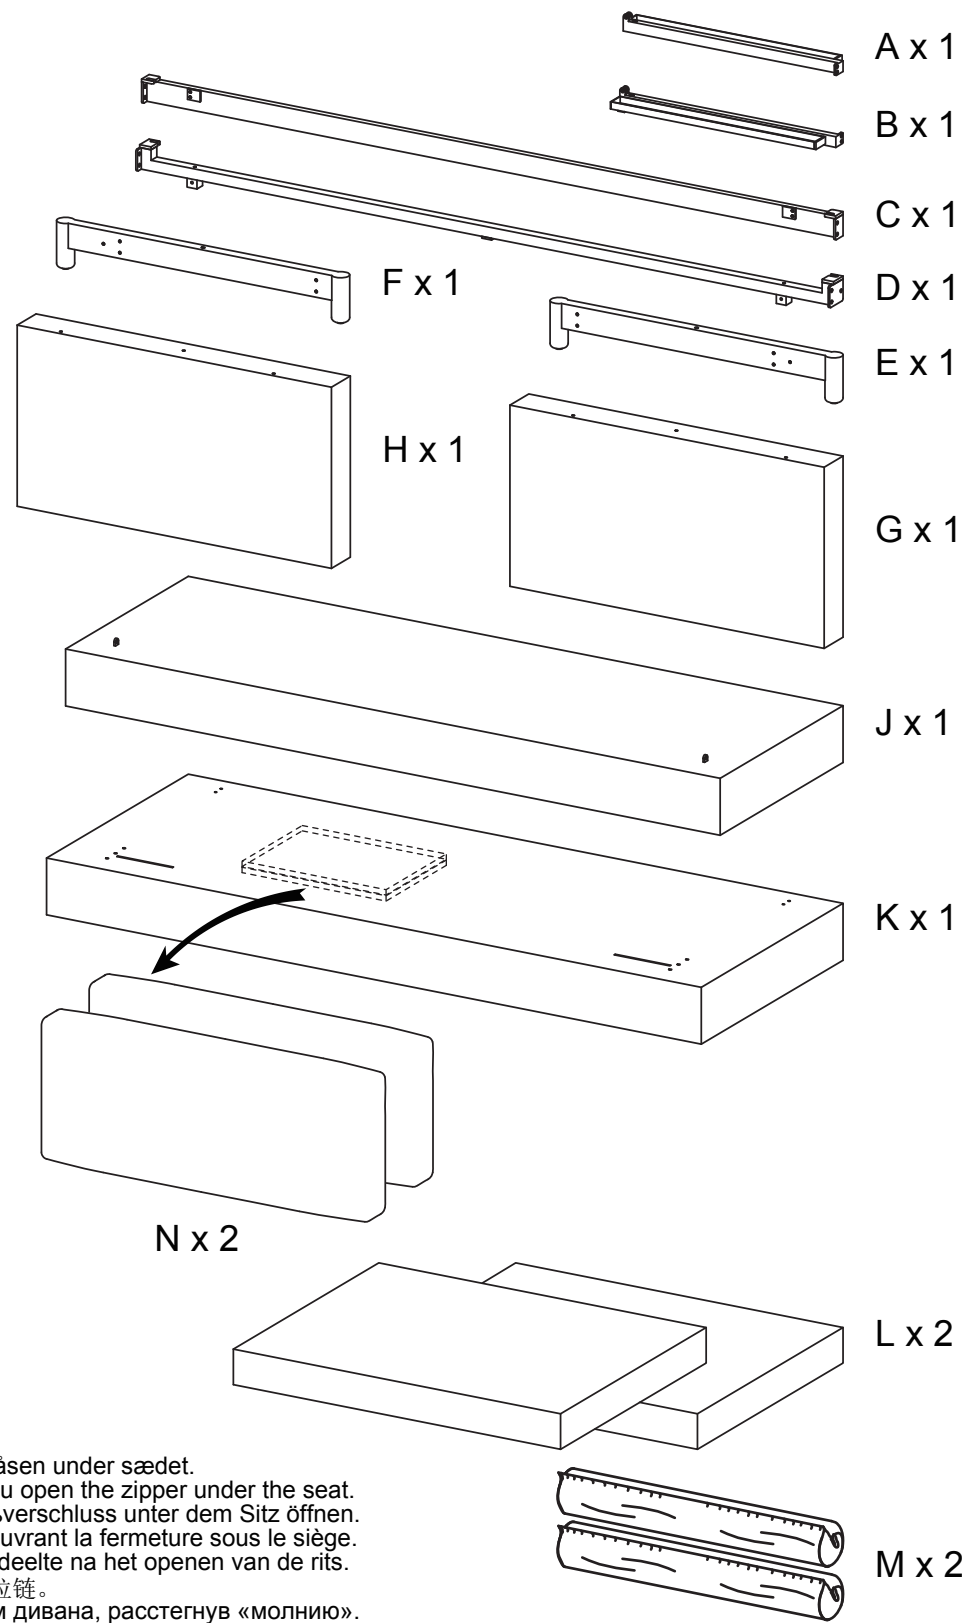

069787
DISA

- ① x 4
- ② x 22
- ③ x 2
- ④ x 2
- ⑤ x 2
- ⑥ x 2
- ⑦ x 2
- ⑧ x 2
- ⑨ x 1
- ⑩ x 1
- ⑪ x 1
- ⑫ x 2
- ⑬ x 2
- ⑭ x 1
- ⑮ x 2

Betræk til puderne vil du finde, når du åbner lynlåsen under sædet.
 The cover for the cushions you will find, when you open the zipper under the seat.
 Den Kissenbezug finden Sie indem Sie den Reißverschluss unter dem Sitz öffnen.
 Vous trouverez la housse pour les coussins en ouvrant la fermeture sous le siège.
 De hoes voor de kussens vindt u onder het zitgedeelte na het openen van de rits.
 靠枕外套放在坐垫里面，取出时请拉开坐垫底布拉链。
 Чехлы для подушек Вы найдете под сиденьем дивана, расстегнув «молнию».

2.54 CM = 1 US INCH

3

② x 4  ⑤ x 2  ⑥ x 2 

069787
DISA

5

③ x 2  ④ x 2 

4

② x 4  ⑦ x 2  ⑧ x 2 

6

① x 4  ② x 4  ⑫ x 2  ⑬ x 2 

7

069789
DISA

1

SIDDE-SITZEN-SIT-ASSISE

2

8