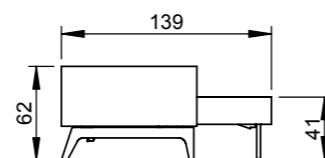

- ① x 4
- ② x 34
- ③ x 2
- ④ x 2
- ⑤ x 2
- ⑥ x 2
- ⑦ x 1
- ⑧ x 1
- ⑨ x 2
- ⑩ x 2
- ⑪ x 1

Betræk til puderne vil du finde, når du åbner lynlåsen under sædet.
 The cover for the cushions you will find, when you open the zipper under the seat.
 Den Kissenbezug finden Sie indem Sie den Reißverschluss unter dem Sitz öffnen.
 Vous trouverez la housse pour les coussins en ouvrant la fermeture sous le siège.
 De hoes voor de kussens vindt u onder het zitgedeelte na het openen van de rits.
 靠枕外套放在坐垫里面，取出时请拉开坐垫底布拉链。
 ехлы для подушек Вы найдете под сиденьем дивана, расстегнув «молнию».

069788
 DUAL WOOD w. arm

2,54 cm = 1 US INCH

2

② x 14 

069788

DUAL WOOD w. arm

4

① x 4 