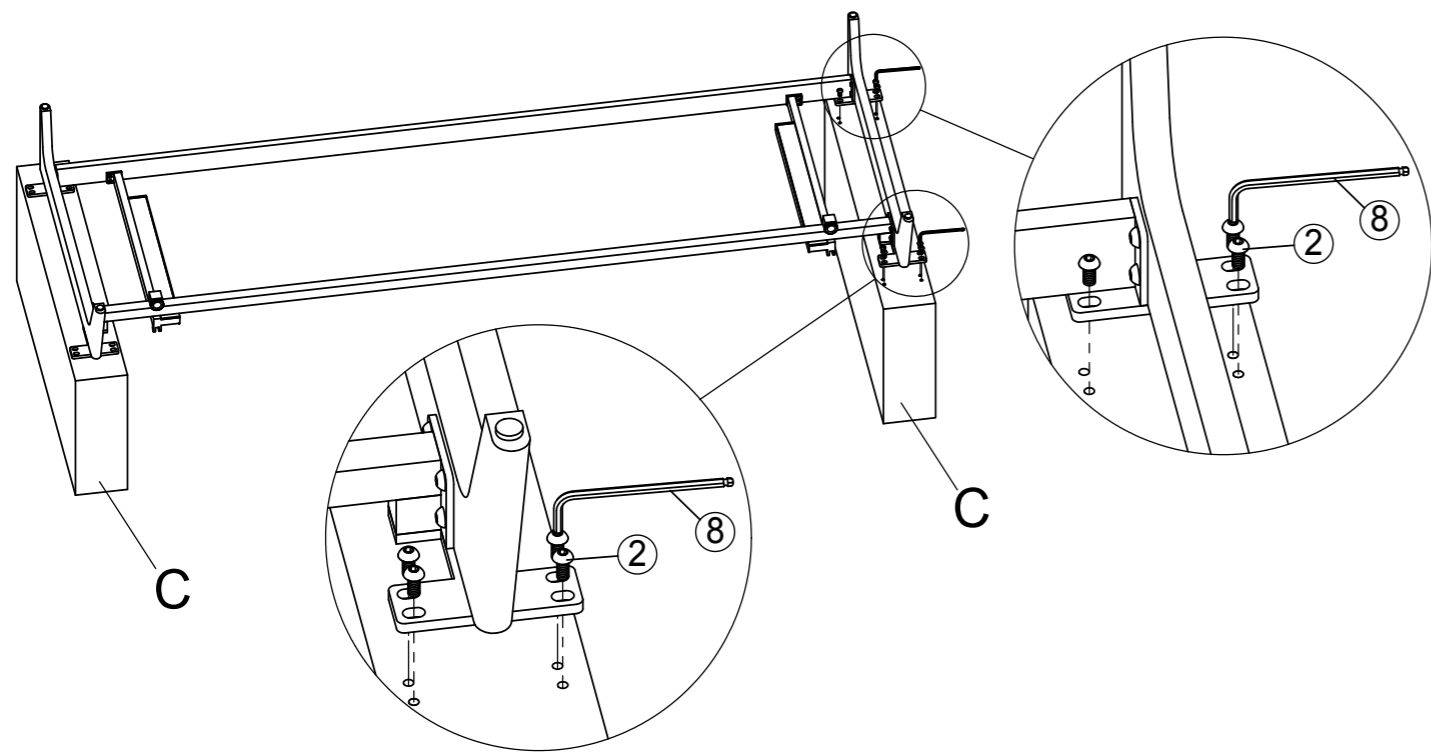

- ① x 4
- ② x 34
- ③ x 2
- ④ x 2
- ⑤ x 2
- ⑥ x 2
- ⑦ x 1
- ⑧ x 1
- ⑨ x 2
- ⑩ x 2
- ⑪ x 1

Betræk til puderne vil du finde, når du åbner lynlåsen under sædet.
 The cover for the cushions you will find, when you open the zipper under the seat.
 Den Kissenbezug finden Sie indem Sie den Reißverschluss unter dem Sitz öffnen.
 Vous trouverez la housse pour les coussins en ouvrant la fermeture sous le siège.
 De hoes voor de kussens vindt u onder het zitgedeelte na het openen van de rits.
 靠枕外套放在坐垫里面，取出时请拉开坐垫底布拉链。
 ехлы для подушек Вы найдете под сиденьем дивана, расстегнув «молнию».

069788
 DUAL WOOD w. arm

2,54 cm = 1 US INCH

2

② x 14 

069788

DUAL WOOD w. arm

4

① x 4 