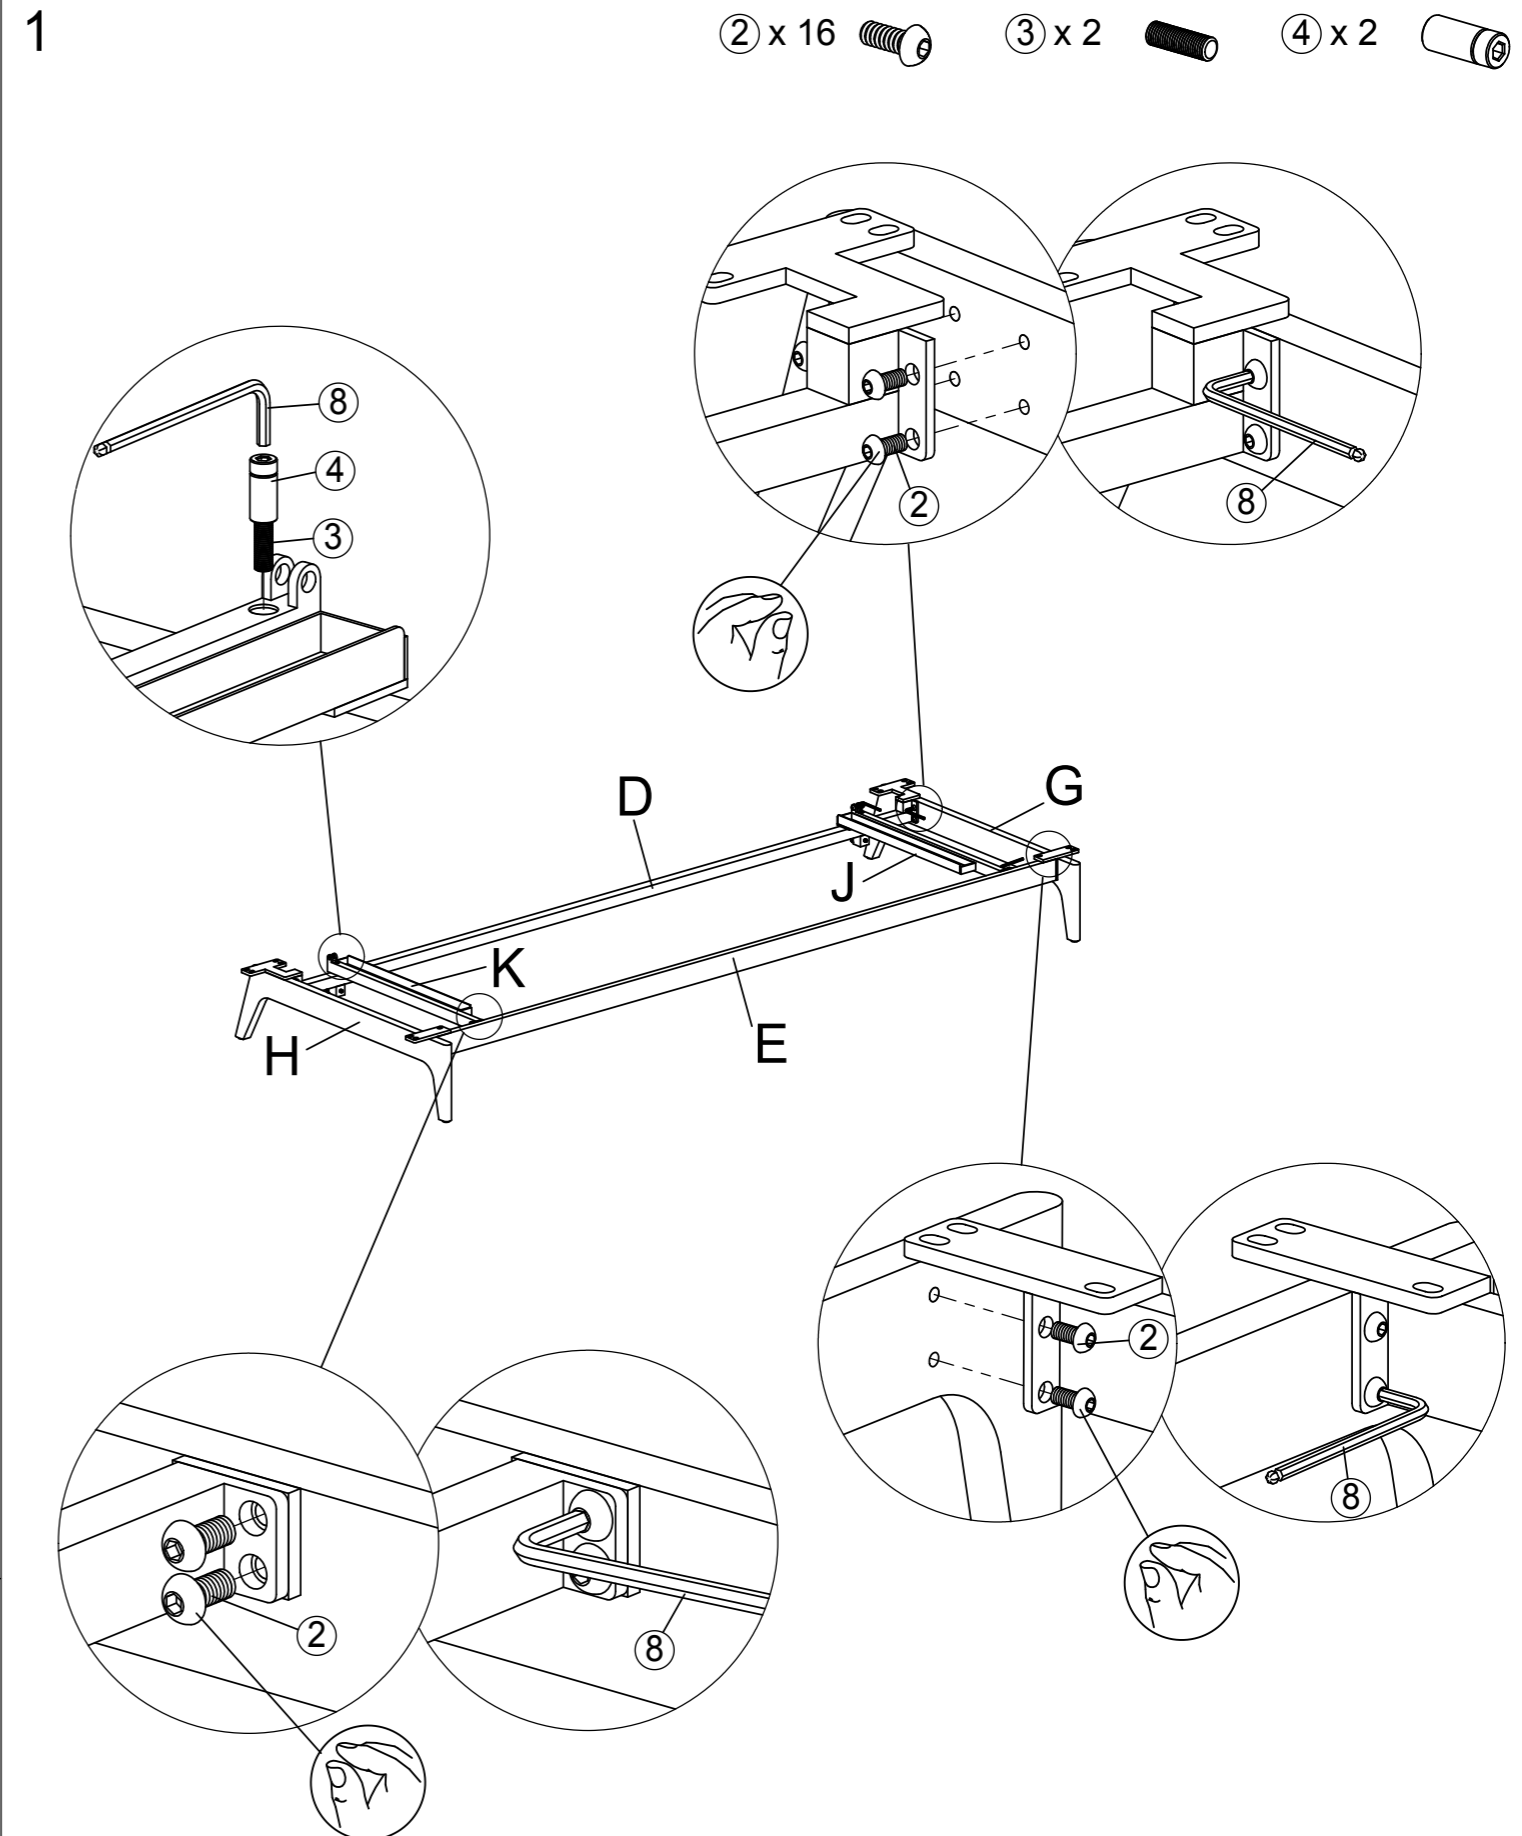

- ① x 4
- ② x 34
- ③ x 2
- ④ x 2
- ⑤ x 2
- ⑥ x 2
- ⑦ x 1
- ⑧ x 1
- ⑨ x 2
- ⑩ x 2
- ⑪ x 1

Betræk til puderne vil du finde, når du åbner lynlåsen under sædet.
 The cover for the cushions you will find, when you open the zipper under the seat.
 Den Kissenbezug finden Sie indem Sie den Reißverschluss unter dem Sitz öffnen.
 Vous trouverez la housse pour les coussins en ouvrant la fermeture sous le siège.
 De hoes voor de kussens vindt u onder het zitgedeelte na het openen van de rits.
 靠枕外套放在坐垫里面，取出时请拉开坐垫底布拉链。
 ехлы для подушек Вы найдете под сиденьем дивана, расстегнув «молнию».

069788
 DUAL WOOD w. arm

2,54 cm = 1 US INCH

2

② x 14 

069788

DUAL WOOD w. arm

4

① x 4 