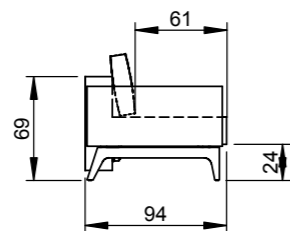

- ① x 4
- ② x 34
- ③ x 2
- ④ x 2
- ⑤ x 2
- ⑥ x 2
- ⑦ x 1
- ⑧ x 1
- ⑨ x 2
- ⑩ x 2
- ⑪ x 1

Betræk til puderne vil du finde, når du åbner lynlåsen under sædet.
 The cover for the cushions you will find, when you open the zipper under the seat.
 Den Kissenbezug finden Sie indem Sie den Reißverschluss unter dem Sitz öffnen.
 Vous trouverez la housse pour les coussins en ouvrant la fermeture sous le siège.
 De hoes voor de kussens vindt u onder het zitgedeelte na het openen van de rits.
 靠枕外套放在坐垫里面，取出时请拉开坐垫底布拉链。
 ехлы для подушек Вы найдете под сиденьем дивана, расстегнув «молнию».

069788
 DUAL WOOD w. arm

2,54 cm = 1 US INCH

2

② x 14 

069788

DUAL WOOD w. arm

4

① x 4 

② x 4 

⑨ x 2 

⑩ x 2 

3

⑤ x 2 

⑥ x 2 

5

6