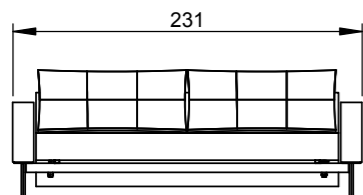

- ① x 4
- ② x 34
- ③ x 2
- ④ x 2
- ⑤ x 2
- ⑥ x 2
- ⑦ x 1
- ⑧ x 1
- ⑨ x 2
- ⑩ x 2
- ⑪ x 1

Betræk til puderne vil du finde, når du åbner lynlåsen under sædet.
 The cover for the cushions you will find, when you open the zipper under the seat.
 Den Kissenbezug finden Sie indem Sie den Reißverschluss unter dem Sitz öffnen.
 Vous trouverez la housse pour les coussins en ouvrant la fermeture sous le siège.
 De hoes voor de kussens vindt u onder het zitgedeelte na het openen van de rits.
 靠枕外套放在坐垫里面，取出时请拉开坐垫底布拉链。
 ехлы для подушек Вы найдете под сиденьем дивана, расстегнув «молнию».

069788
 DUAL WOOD w. arm

2,54 cm = 1 US INCH

2

② x 14 

069788

DUAL WOOD w. arm

4

① x 4 

② x 4 

⑨ x 2 

⑩ x 2 

3

⑤ x 2 

⑥ x 2 

5

6