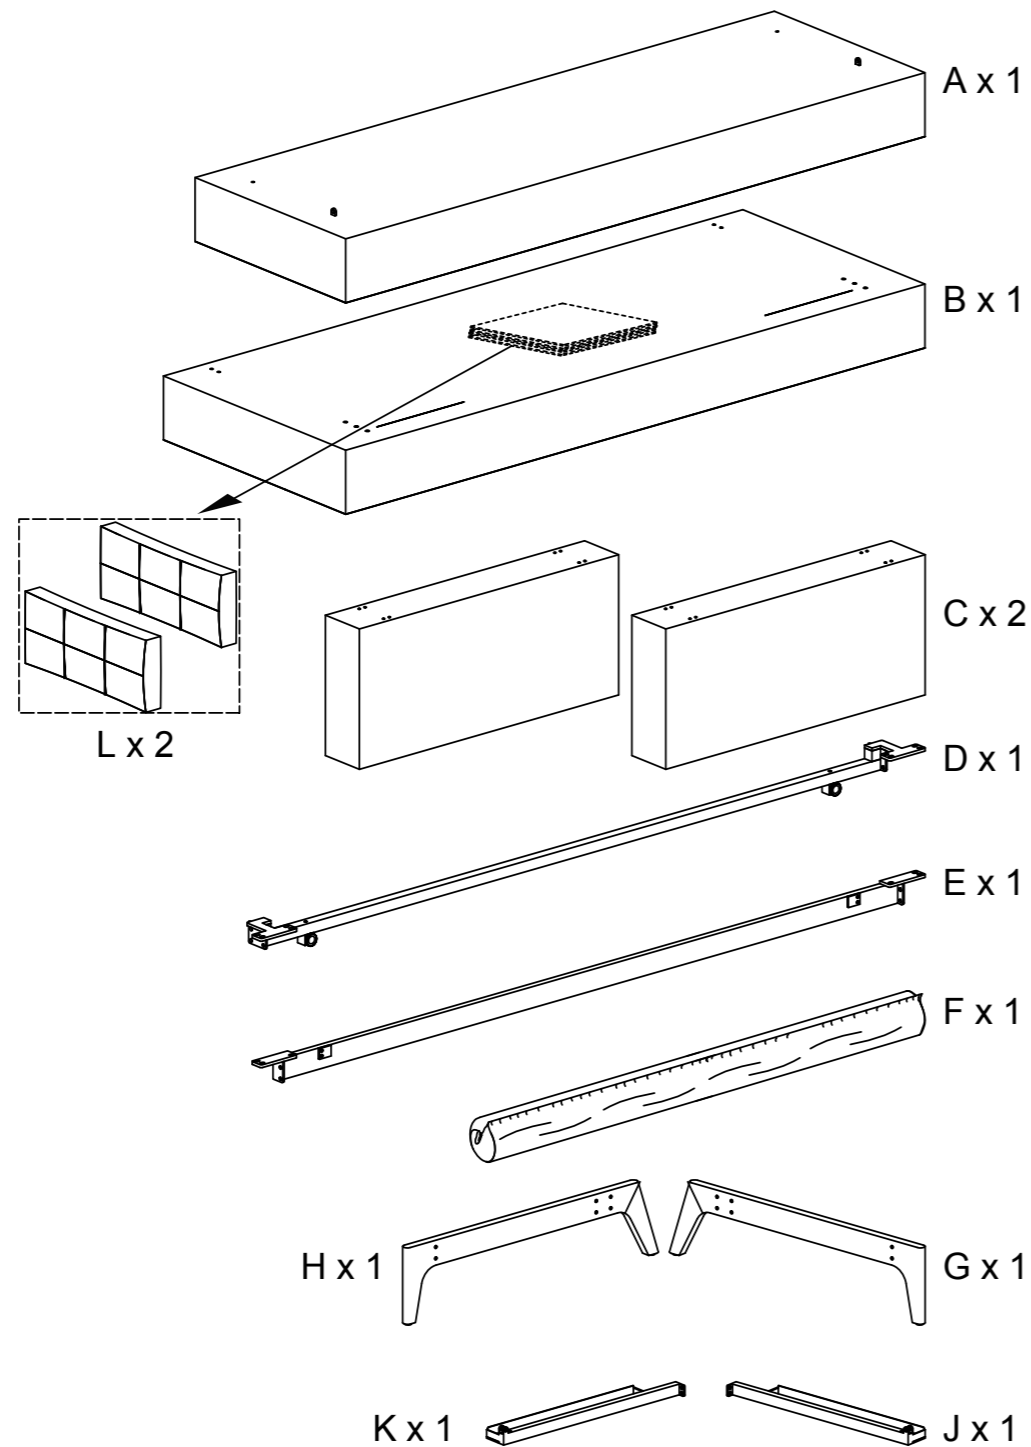

- ① x 4
- ② x 34
- ③ x 2
- ④ x 2
- ⑤ x 2
- ⑥ x 2
- ⑦ x 1
- ⑧ x 1
- ⑨ x 2
- ⑩ x 2
- ⑪ x 1

Betræk til puderne vil du finde, når du åbner lynlåsen under sædet.
 The cover for the cushions you will find, when you open the zipper under the seat.
 Den Kissenbezug finden Sie indem Sie den Reißverschluss unter dem Sitz öffnen.
 Vous trouverez la housse pour les coussins en ouvrant la fermeture sous le siège.
 De hoes voor de kussens vindt u onder het zitgedeelte na het openen van de rits.
 靠枕外套放在坐垫里面，取出时请拉开坐垫底布拉链。
 ехлы для подушек Вы найдете под сиденьем дивана, расстегнув «молнию».

069788
 DUAL WOOD w. arm

2,54 cm = 1 US INCH

2

② x 14 

069788

DUAL WOOD w. arm

4

① x 4 