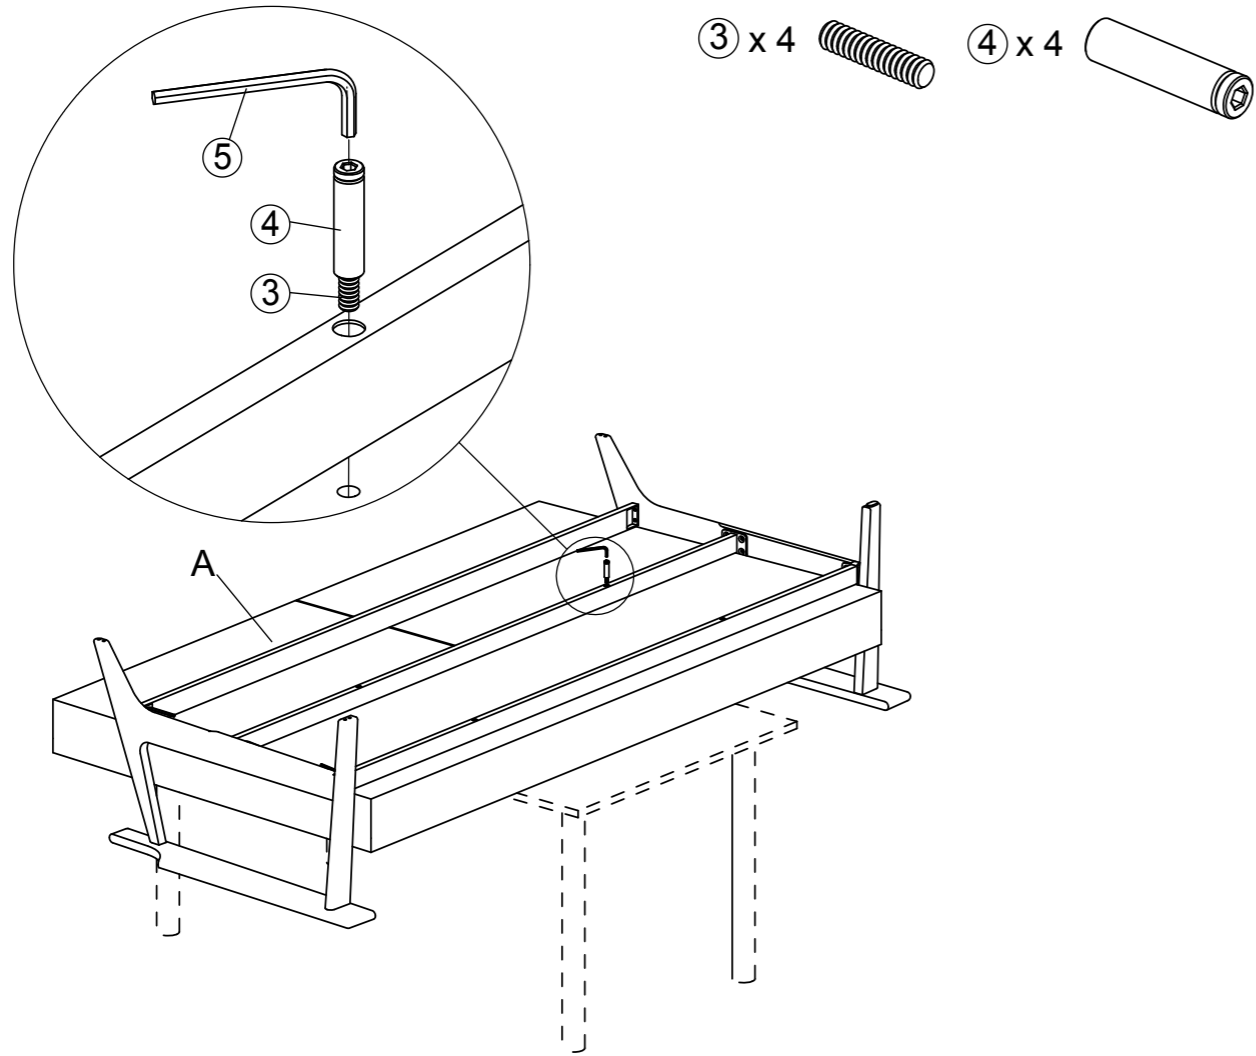

069664
FREJ

- ① x 12
- ② x 4
- ③ x 4
- ④ x 4
- ⑤ x 1
- ⑥ x 1

1

- ① x 12
- ② x 4

2,54 cm = 1 US INCH

2

1

SOVE - SCHLAFEN - SLEEP - DORMIR

2

069664
FREJ

HVILE - RUHE - RELAX - REPOSER

3

HVILE - RUHE - RELAX - REPOSER

4

SIDDE - SITZEN - SIT - ASSISE

3