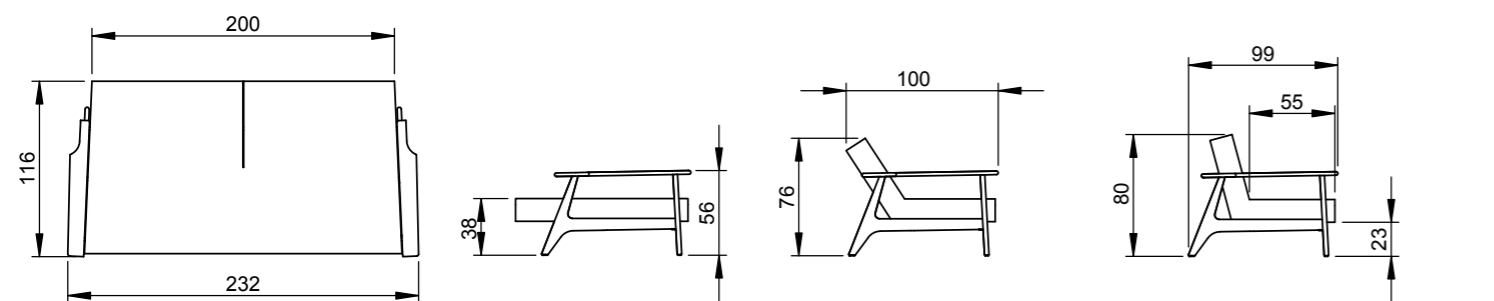

069664
FREJ

- ① x 12
- ② x 4
- ③ x 4
- ④ x 4
- ⑤ x 1
- ⑥ x 1

1

- ① x 12
- ② x 4

2,54 cm = 1 US INCH

2

1

SOVE - SCHLAFEN - SLEEP - DORMIR

2

069664
FREJ

HVILE - RUHE - RELAX - REPOSER

3

HVILE - RUHE - RELAX - REPOSER

4

SIDDE - SITZEN - SIT - ASSISE

3