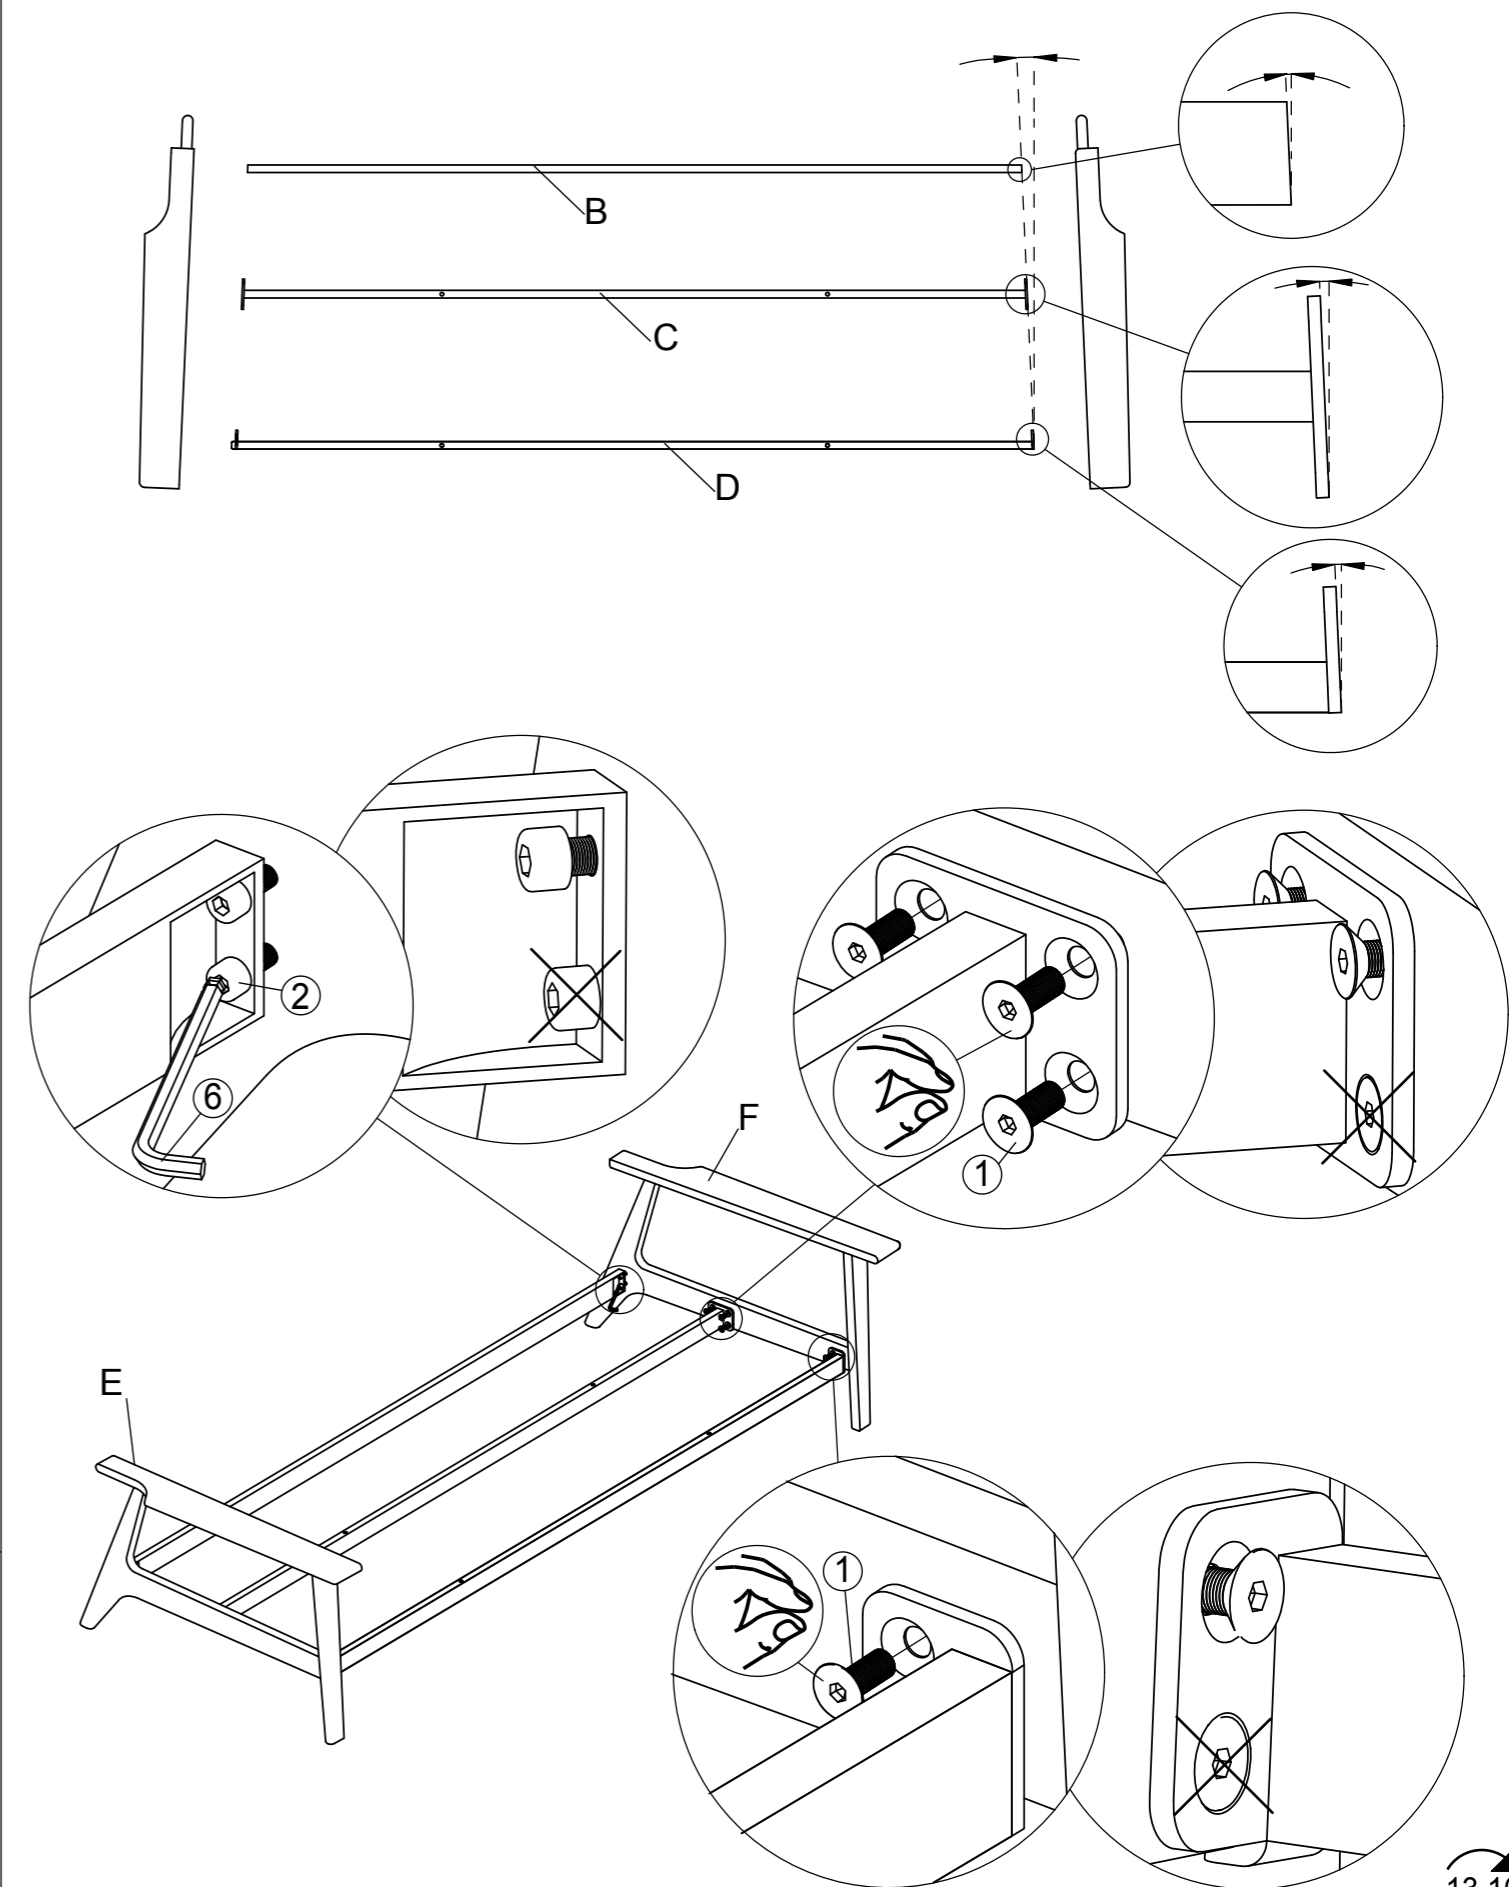

069664
FREJ

- ① x 12
- ② x 4
- ③ x 4
- ④ x 4
- ⑤ x 1
- ⑥ x 1

1

- ① x 12
- ② x 4

2,54 cm = 1 US INCH

2

1

SOVE - SCHLAFEN - SLEEP - DORMIR

2

069664
FREJ

HVILE - RUHE - RELAX - REPOSER

3

HVILE - RUHE - RELAX - REPOSER

4

SIDDE - SITZEN - SIT - ASSISE

3