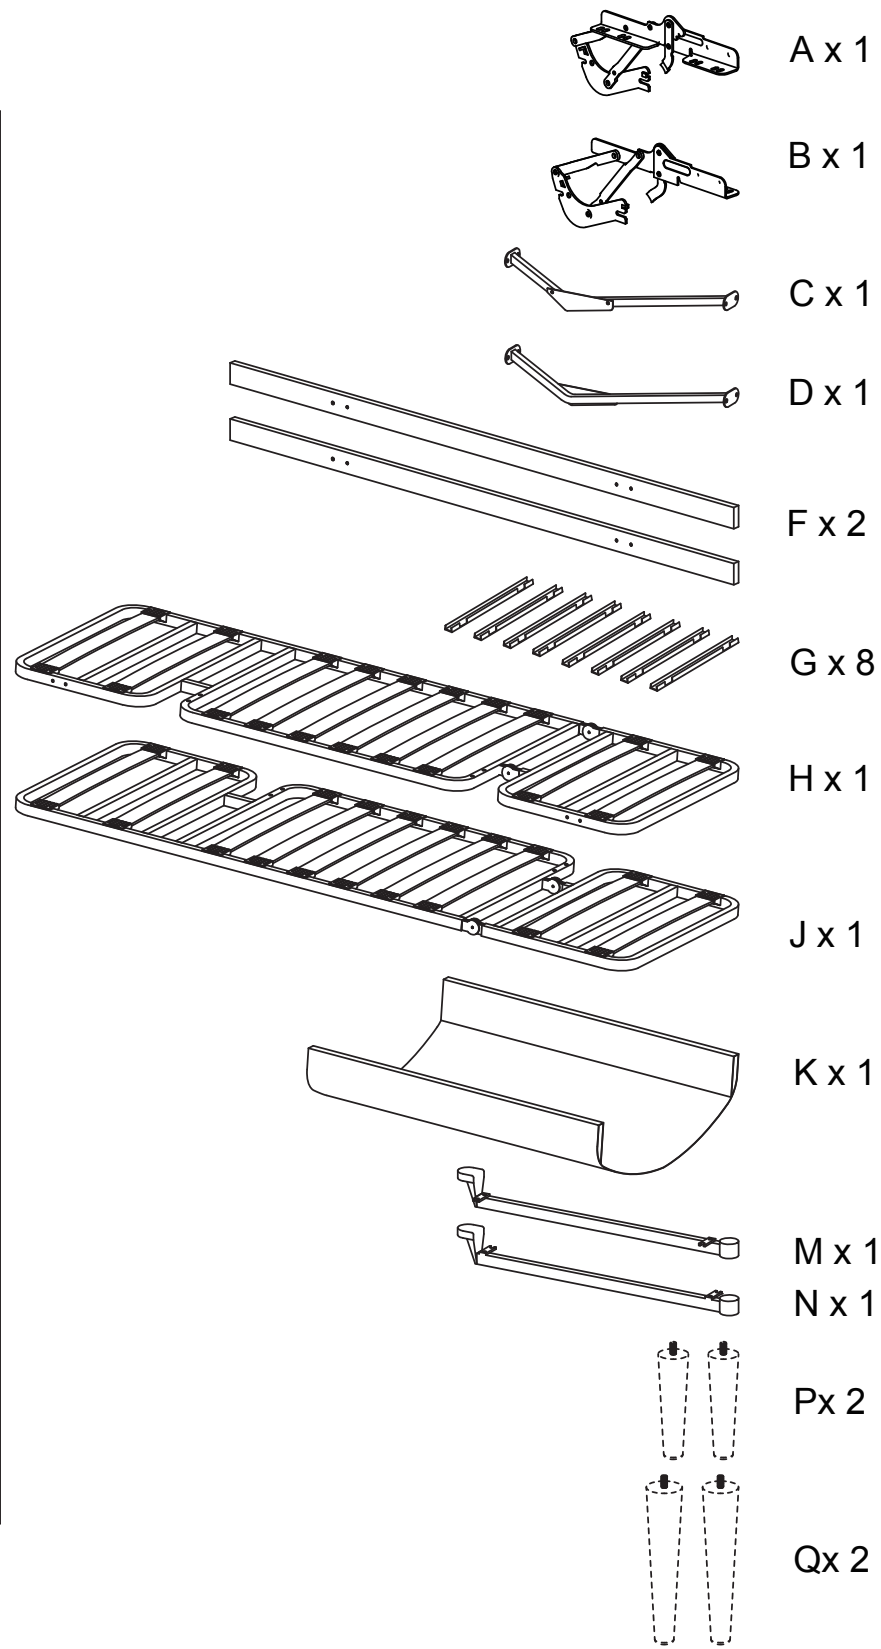

069707 COLPUS, VIDAR & FRIGGA HL LEGS

- ① X 24
- ② X 2
- ③ X 8
- ④ X 8
- ⑤ X 2
- ⑥ X 2
- ⑦ X 4
- ⑧ X 4
- ⑨ X 1
- ⑩ X 1
- ⑪ X 2
- ⑫ X 4

1

2

3

- ① X 4
- ⑦ X 4
- ⑧ X 4

2.54 CM = 1 US INCH

4

① X 8 

069707
COLPUS, VIDAR & FRIGGA HL LEGS

6

① X 8  ⑫ X 4 

5

① X 4 

7

② X 2  ⑤ X 2  ⑥ X 2  ⑪ X 2 