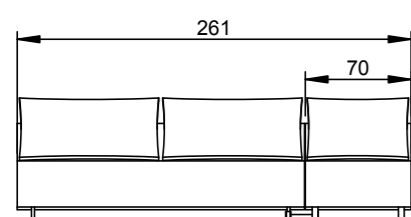

- ① x 10
- ② x 4
- ③ x 8
- ④ x 8
- ⑤ x 2
- ⑥ x 1
- ⑦ x 1
- ⑧ x 2
- ⑨ x 4
- ⑩ x 2
- ⑪ x 1
- ⑫ x 4

2,54 cm = 1 US INCH

1

SIDDE - SITZEN - SIT - ASSISE

2

069688  
PYX CORNER

3

SENGETØJSMAGASIN - BETTKASTEN -  
BEDDINGBOX - COFFRE DE LITERIE

4

5

SOVE - SCHLAFEN - SLEEP - DORMIR

A x 1

B x 1

C x 2

1

2,54 cm = 1 US INCH