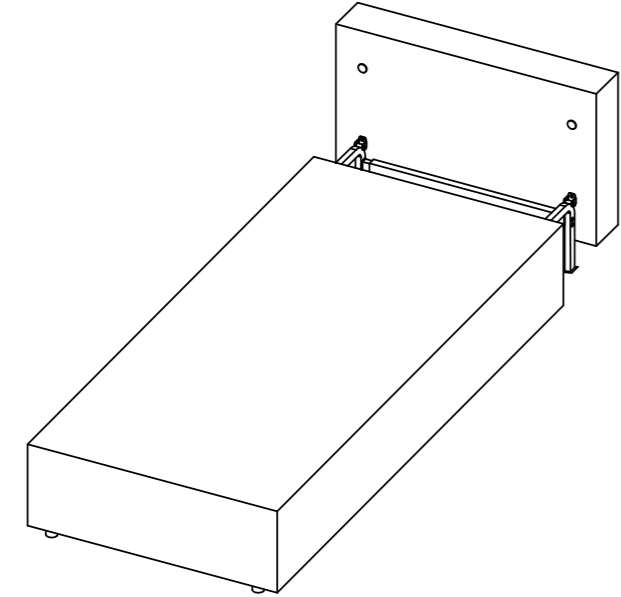

- ① x 10
- ② x 4
- ③ x 8
- ④ x 8
- ⑤ x 2
- ⑥ x 1
- ⑦ x 1
- ⑧ x 2
- ⑨ x 4
- ⑩ x 2
- ⑪ x 1
- ⑫ x 4

2,54 cm = 1 US INCH

1

SIDDE - SITZEN - SIT - ASSISE

2

069688  
PYX CORNER

3

SENGETØJSMAGASIN - BETTKASTEN -  
BEDDINGBOX - COFFRE DE LITERIE

4

5

SOVE - SCHLAFEN - SLEEP - DORMIR

A x 1

B x 1

C x 2

1

2,54 cm = 1 US INCH