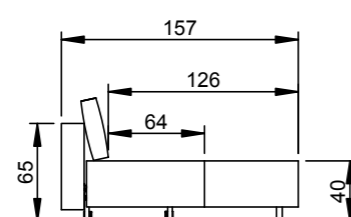

- ① x 10
- ② x 4
- ③ x 8
- ④ x 8
- ⑤ x 2
- ⑥ x 1
- ⑦ x 1
- ⑧ x 2
- ⑨ x 4
- ⑩ x 2
- ⑪ x 1
- ⑫ x 4

2,54 cm = 1 US INCH

1

SIDDE - SITZEN - SIT - ASSISE

2

069688  
PYX CORNER

3

SENGETØJSMAGASIN - BETTKASTEN -  
BEDDINGBOX - COFFRE DE LITERIE

4

5

SOVE - SCHLAFEN - SLEEP - DORMIR

A x 1

B x 1

C x 2

1

2,54 cm = 1 US INCH