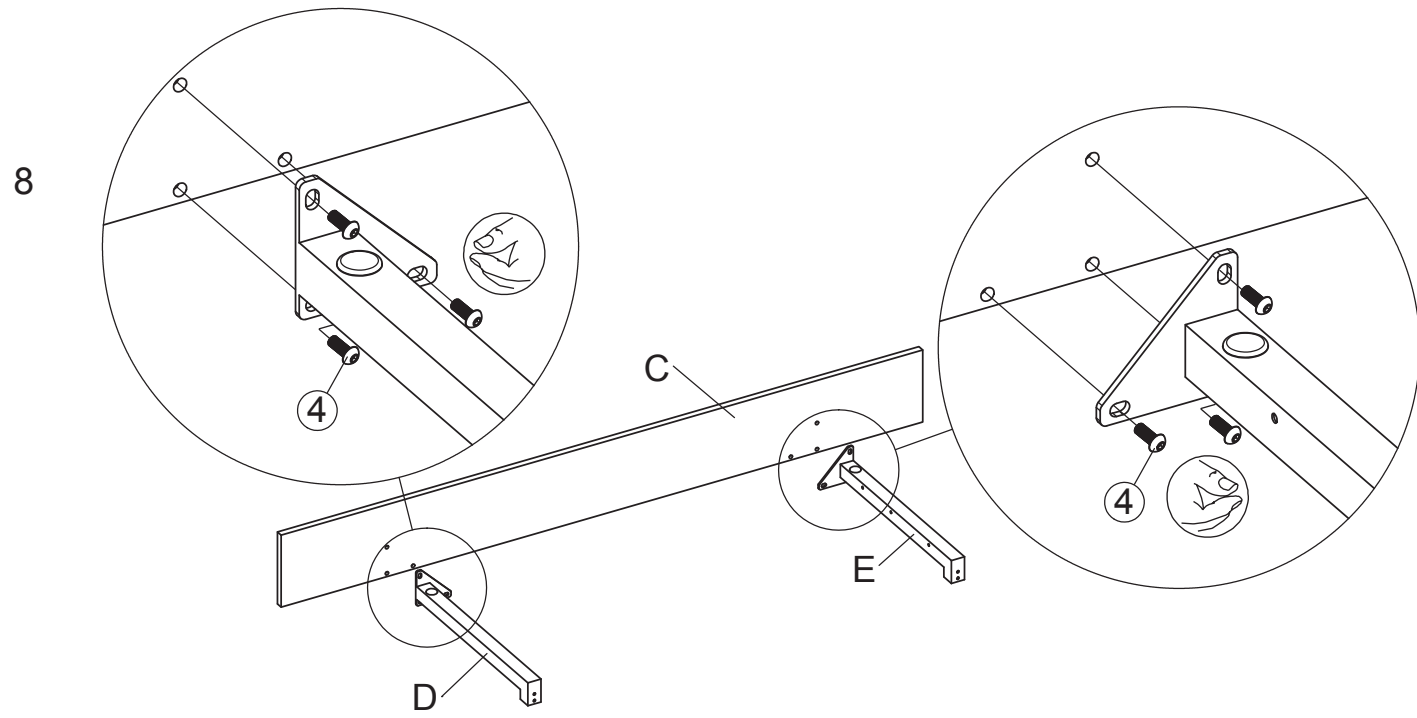

069668
NEW VALE

- ① x16
- ② x4
- ③ x14
- ④ x13
- ⑤ x4
- ⑥ x4
- ⑦ x4
- ⑧ x4
- ⑨ x4
- ⑩ x2
- ⑪ x1
- ⑫ x1
- ⑬ x1
- ⑭ x6

Betræk til puderne vil du finde, når du åbner lynlåsen under sædet.
The cover for the cushions you will find, when you open the zipper under the seat.
Den Kissenbezug finden Sie indem Sie den Reißverschluss unter dem Sitz öffnen.
Vous trouverez la housse pour les coussins en ouvrant la fermeture sous le siège.
De hoes voor de kussens vindt u onder het zitgedeelte na het openen van de rits.
靠枕外套放在坐垫里面，取出时请拉开坐垫底布拉链。
Чехлы для подушек Вы найдете под сиденьем дивана, расстегнув «молнию».

2.54 CM=1 US INCH

1

2

12

13

14

15

1

SIDDE-SITZEN-SIT-ASSISE

069668
NEW VALE

5

SOVE-SCHLAFEN-SLEEP-DORMIR

2

6

3

7