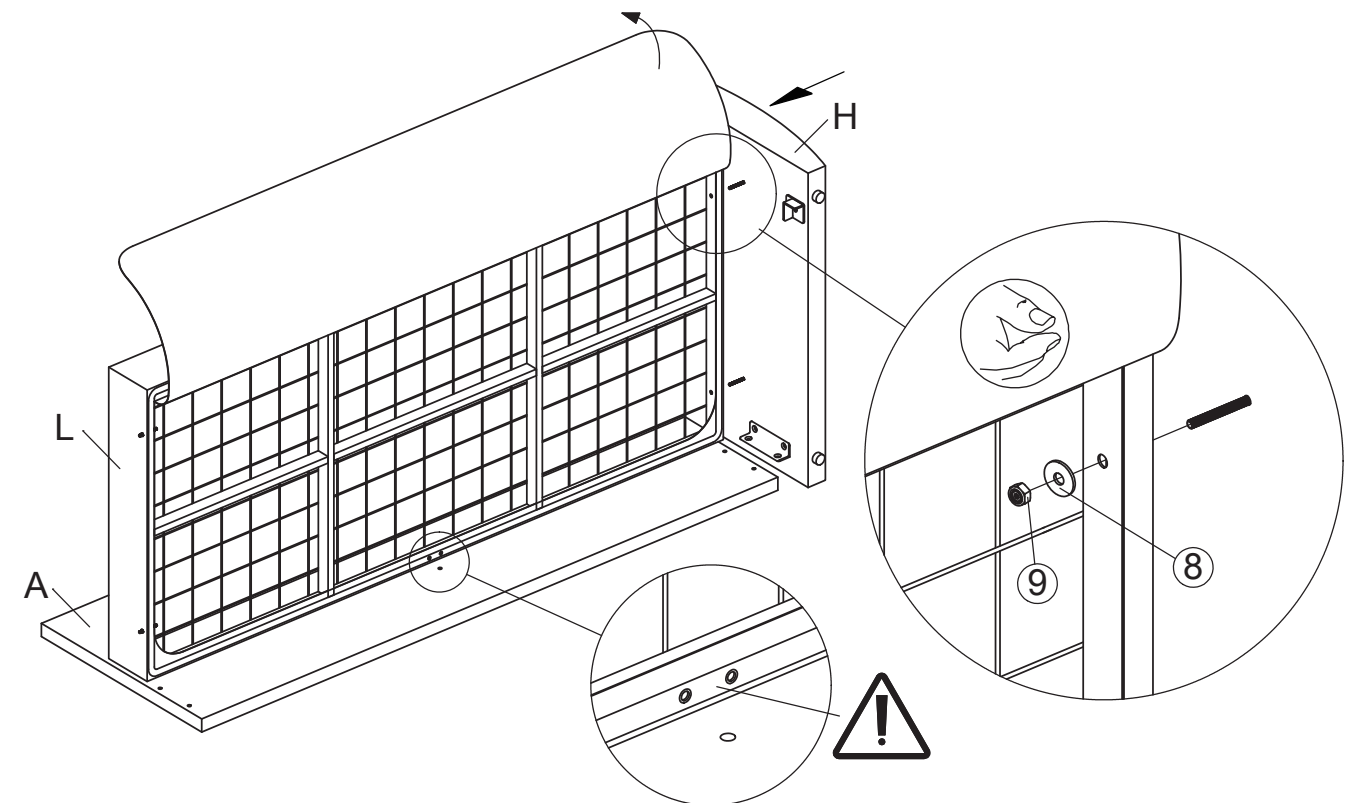

069668
NEW VALE

- ① x16
- ② x4
- ③ x14
- ④ x13
- ⑤ x4
- ⑥ x4
- ⑦ x4
- ⑧ x4
- ⑨ x4
- ⑩ x2
- ⑪ x1
- ⑫ x1
- ⑬ x1
- ⑭ x6

Betræk til puderne vil du finde, når du åbner lynlåsen under sædet.
The cover for the cushions you will find, when you open the zipper under the seat.
Den Kissenbezug finden Sie indem Sie den Reißverschluss unter dem Sitz öffnen.
Vous trouverez la housse pour les coussins en ouvrant la fermeture sous le siège.
De hoes voor de kussens vindt u onder het zitgedeelte na het openen van de rits.
靠枕外套放在坐垫里面，取出时请拉开坐垫底布拉链。
Чехлы для подушек Вы найдете под сиденьем дивана, расстегнув «молнию».

2.54 CM=1 US INCH

1

2

12

13

14

15

1