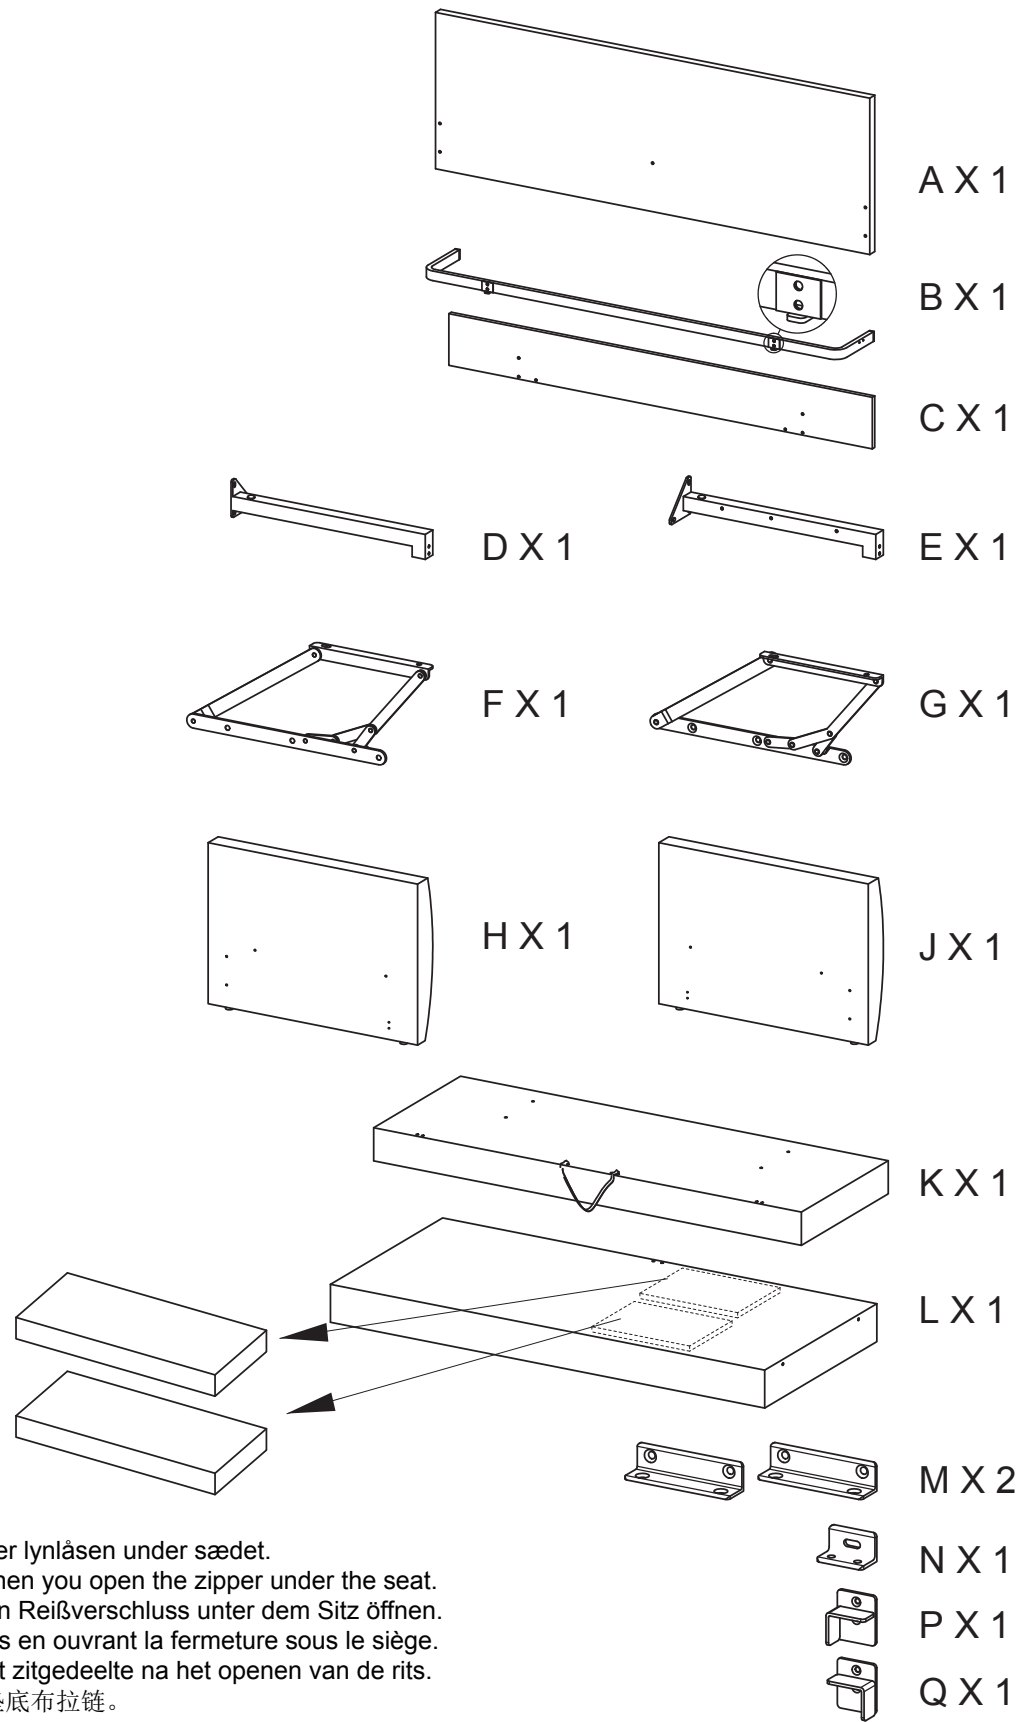

069668
NEW VALE

- ① x16
- ② x4
- ③ x14
- ④ x13
- ⑤ x4
- ⑥ x4
- ⑦ x4
- ⑧ x4
- ⑨ x4
- ⑩ x2
- ⑪ x1
- ⑫ x1
- ⑬ x1
- ⑭ x6

Betræk til puderne vil du finde, når du åbner lynlåsen under sædet.
The cover for the cushions you will find, when you open the zipper under the seat.
Den Kissenbezug finden Sie indem Sie den Reißverschluss unter dem Sitz öffnen.
Vous trouverez la housse pour les coussins en ouvrant la fermeture sous le siège.
De hoes voor de kussens vindt u onder het zitgedeelte na het openen van de rits.
靠枕外套放在坐垫里面，取出时请拉开坐垫底布拉链。
Чехлы для подушек Вы найдете под сиденьем дивана, расстегнув «молнию».

2.54 CM=1 US INCH

1

2

12

13

14

15

1