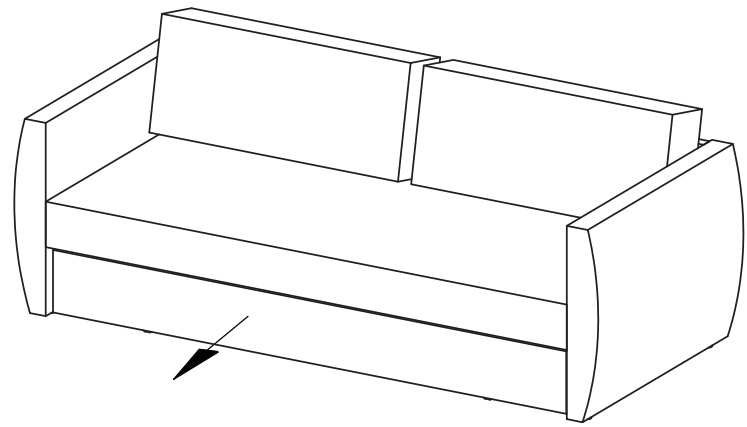

069668
NEW VALE

- ① x16
- ② x4
- ③ x14
- ④ x13
- ⑤ x4
- ⑥ x4
- ⑦ x4
- ⑧ x4
- ⑨ x4
- ⑩ x2
- ⑪ x1
- ⑫ x1
- ⑬ x1
- ⑭ x6

Betræk til puderne vil du finde, når du åbner lynlåsen under sædet.
The cover for the cushions you will find, when you open the zipper under the seat.
Den Kissenbezug finden Sie indem Sie den Reißverschluss unter dem Sitz öffnen.
Vous trouverez la housse pour les coussins en ouvrant la fermeture sous le siège.
De hoes voor de kussens vindt u onder het zitgedeelte na het openen van de rits.
靠枕外套放在坐垫里面，取出时请拉开坐垫底布拉链。
Чехлы для подушек Вы найдете под сиденьем дивана, расстегнув «молнию».

2.54 CM=1 US INCH

1

2

12

13

14

15

1

SIDDE-SITZEN-SIT-ASSISE

069668
NEW VALE

5

SOVE-SCHLAFEN-SLEEP-DORMIR

2

6

3

7