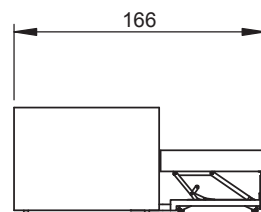

069668
NEW VALE

- ① x16
- ② x4
- ③ x14
- ④ x13
- ⑤ x4
- ⑥ x4
- ⑦ x4
- ⑧ x4
- ⑨ x4
- ⑩ x2
- ⑪ x1
- ⑫ x1
- ⑬ x1
- ⑭ x6

Betræk til puderne vil du finde, når du åbner lynlåsen under sædet.
The cover for the cushions you will find, when you open the zipper under the seat.
Den Kissenbezug finden Sie indem Sie den Reißverschluss unter dem Sitz öffnen.
Vous trouverez la housse pour les coussins en ouvrant la fermeture sous le siège.
De hoes voor de kussens vindt u onder het zitgedeelte na het openen van de rits.
靠枕外套放在坐垫里面，取出时请拉开坐垫底布拉链。
Чехлы для подушек Вы найдете под сиденьем дивана, расстегнув «молнию».

2.54 CM=1 US INCH

1

2

12

13

14

15

1