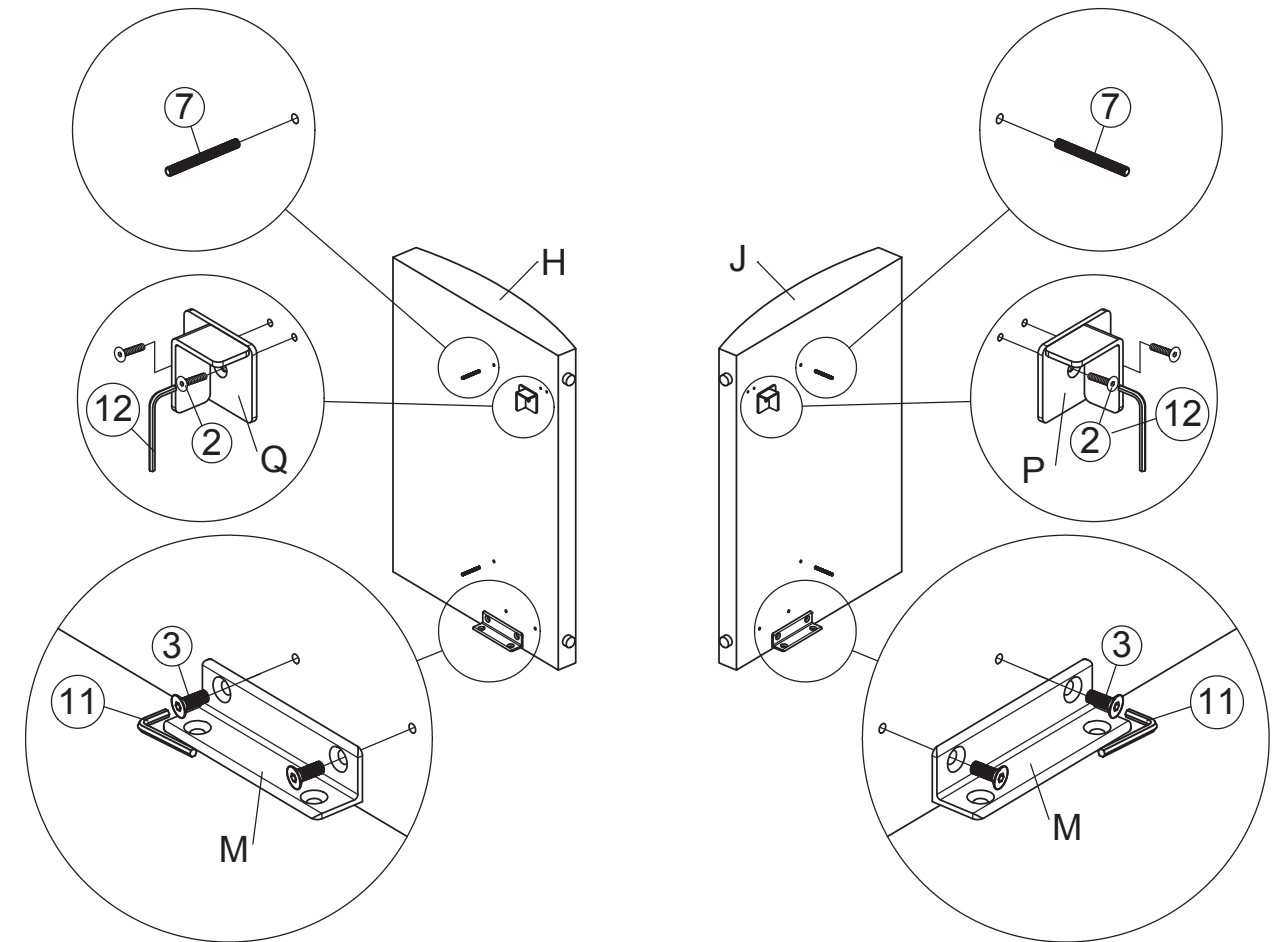

069668
NEW VALE

- ① x16
- ② x4
- ③ x14
- ④ x13
- ⑤ x4
- ⑥ x4
- ⑦ x4
- ⑧ x4
- ⑨ x4
- ⑩ x2
- ⑪ x1
- ⑫ x1
- ⑬ x1
- ⑭ x6

Betræk til puderne vil du finde, når du åbner lynlåsen under sædet.
The cover for the cushions you will find, when you open the zipper under the seat.
Den Kissenbezug finden Sie indem Sie den Reißverschluss unter dem Sitz öffnen.
Vous trouverez la housse pour les coussins en ouvrant la fermeture sous le siège.
De hoes voor de kussens vindt u onder het zitgedeelte na het openen van de rits.
靠枕外套放在坐垫里面，取出时请拉开坐垫底布拉链。
Чехлы для подушек Вы найдете под сиденьем дивана, расстегнув «молнию».

2.54 CM=1 US INCH

1

2

12

13

14

15

1