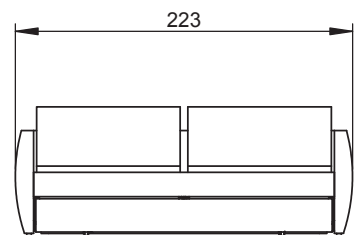

069668
NEW VALE

- ① x16
- ② x4
- ③ x14
- ④ x13
- ⑤ x4
- ⑥ x4
- ⑦ x4
- ⑧ x4
- ⑨ x4
- ⑩ x2
- ⑪ x1
- ⑫ x1
- ⑬ x1
- ⑭ x6

Betræk til puderne vil du finde, når du åbner lynlåsen under sædet.
The cover for the cushions you will find, when you open the zipper under the seat.
Den Kissenbezug finden Sie indem Sie den Reißverschluss unter dem Sitz öffnen.
Vous trouverez la housse pour les coussins en ouvrant la fermeture sous le siège.
De hoes voor de kussens vindt u onder het zitgedeelte na het openen van de rits.
靠枕外套放在坐垫里面，取出时请拉开坐垫底布拉链。
Чехлы для подушек Вы найдете под сиденьем дивана, расстегнув «молнию».

2.54 CM=1 US INCH

1

2

12

13

14

15

1