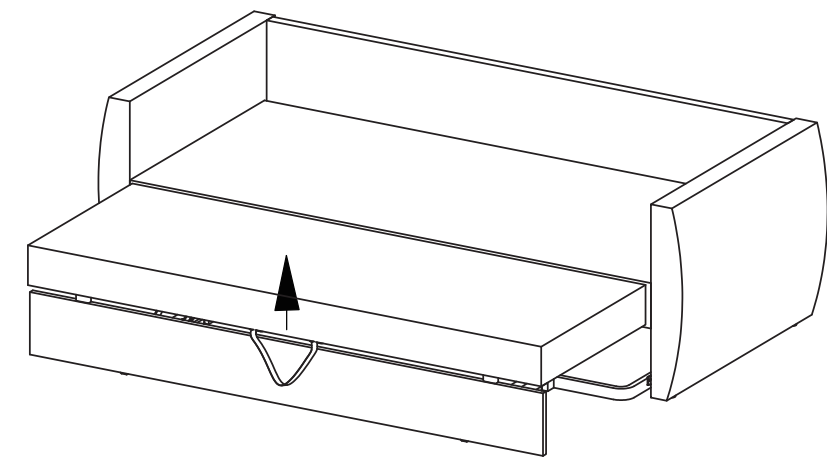

069668
NEW VALE

- ① x16
- ② x4
- ③ x14
- ④ x13
- ⑤ x4
- ⑥ x4
- ⑦ x4
- ⑧ x4
- ⑨ x4
- ⑩ x2
- ⑪ x1
- ⑫ x1
- ⑬ x1
- ⑭ x6

Betræk til puderne vil du finde, når du åbner lynlåsen under sædet.
The cover for the cushions you will find, when you open the zipper under the seat.
Den Kissenbezug finden Sie indem Sie den Reißverschluss unter dem Sitz öffnen.
Vous trouverez la housse pour les coussins en ouvrant la fermeture sous le siège.
De hoes voor de kussens vindt u onder het zitgedeelte na het openen van de rits.
靠枕外套放在坐垫里面，取出时请拉开坐垫底布拉链。
Чехлы для подушек Вы найдете под сиденьем дивана, расстегнув «молнию».

2.54 CM=1 US INCH

1

2

12

13

14

15

1

SIDDE-SITZEN-SIT-ASSISE

069668
NEW VALE

5

SOVE-SCHLAFEN-SLEEP-DORMIR

2

6

3

7