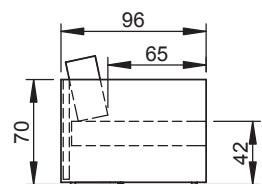

069668
NEW VALE

- ① x16
- ② x4
- ③ x14
- ④ x13
- ⑤ x4
- ⑥ x4
- ⑦ x4
- ⑧ x4
- ⑨ x4
- ⑩ x2
- ⑪ x1
- ⑫ x1
- ⑬ x1
- ⑭ x6

Betræk til puderne vil du finde, når du åbner lynlåsen under sædet.
The cover for the cushions you will find, when you open the zipper under the seat.
Den Kissenbezug finden Sie indem Sie den Reißverschluss unter dem Sitz öffnen.
Vous trouverez la housse pour les coussins en ouvrant la fermeture sous le siège.
De hoes voor de kussens vindt u onder het zitgedeelte na het openen van de rits.
靠枕外套放在坐垫里面，取出时请拉开坐垫底布拉链。
Чехлы для подушек Вы найдете под сиденьем дивана, расстегнув «молнию».

2.54 CM=1 US INCH

1

2

12

13

14

15

1