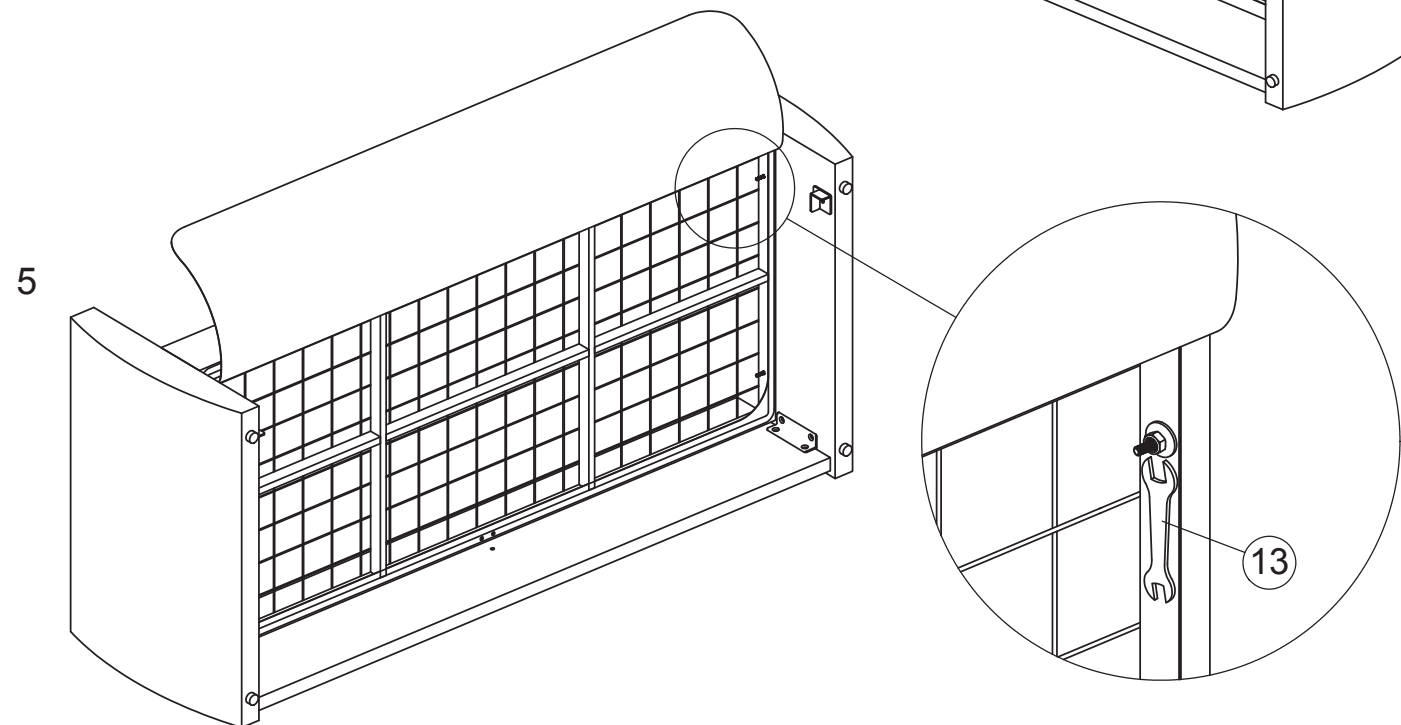

069668
NEW VALE

- ① x16
- ② x4
- ③ x14
- ④ x13
- ⑤ x4
- ⑥ x4
- ⑦ x4
- ⑧ x4
- ⑨ x4
- ⑩ x2
- ⑪ x1
- ⑫ x1
- ⑬ x1
- ⑭ x6

Betræk til puderne vil du finde, når du åbner lynlåsen under sædet.
The cover for the cushions you will find, when you open the zipper under the seat.
Den Kissenbezug finden Sie indem Sie den Reißverschluss unter dem Sitz öffnen.
Vous trouverez la housse pour les coussins en ouvrant la fermeture sous le siège.
De hoes voor de kussens vindt u onder het zitgedeelte na het openen van de rits.
靠枕外套放在坐垫里面，取出时请拉开坐垫底布拉链。
Чехлы для подушек Вы найдете под сиденьем дивана, расстегнув «молнию».

2.54 CM=1 US INCH

1

2

12

13

14

15

1

SIDDE-SITZEN-SIT-ASSISE

069668
NEW VALE

5

SOVE-SCHLAFEN-SLEEP-DORMIR

2

6

3

7