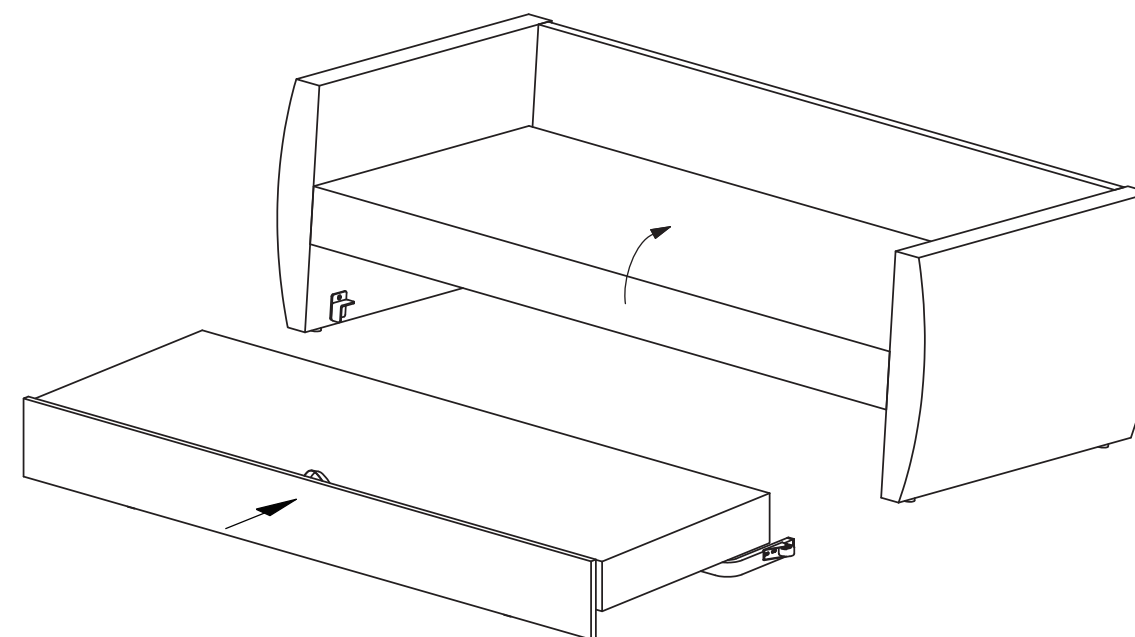

069668
NEW VALE

- ① x16
- ② x4
- ③ x14
- ④ x13
- ⑤ x4
- ⑥ x4
- ⑦ x4
- ⑧ x4
- ⑨ x4
- ⑩ x2
- ⑪ x1
- ⑫ x1
- ⑬ x1
- ⑭ x6

Betræk til puderne vil du finde, når du åbner lynlåsen under sædet.
The cover for the cushions you will find, when you open the zipper under the seat.
Den Kissenbezug finden Sie indem Sie den Reißverschluss unter dem Sitz öffnen.
Vous trouverez la housse pour les coussins en ouvrant la fermeture sous le siège.
De hoes voor de kussens vindt u onder het zitgedeelte na het openen van de rits.
靠枕外套放在坐垫里面，取出时请拉开坐垫底布拉链。
Чехлы для подушек Вы найдете под сиденьем дивана, расстегнув «молнию».

2.54 CM=1 US INCH

1

2

12

13

14

15

1

SIDDE-SITZEN-SIT-ASSISE

069668
NEW VALE

5

SOVE-SCHLAFEN-SLEEP-DORMIR

2

6

3

7