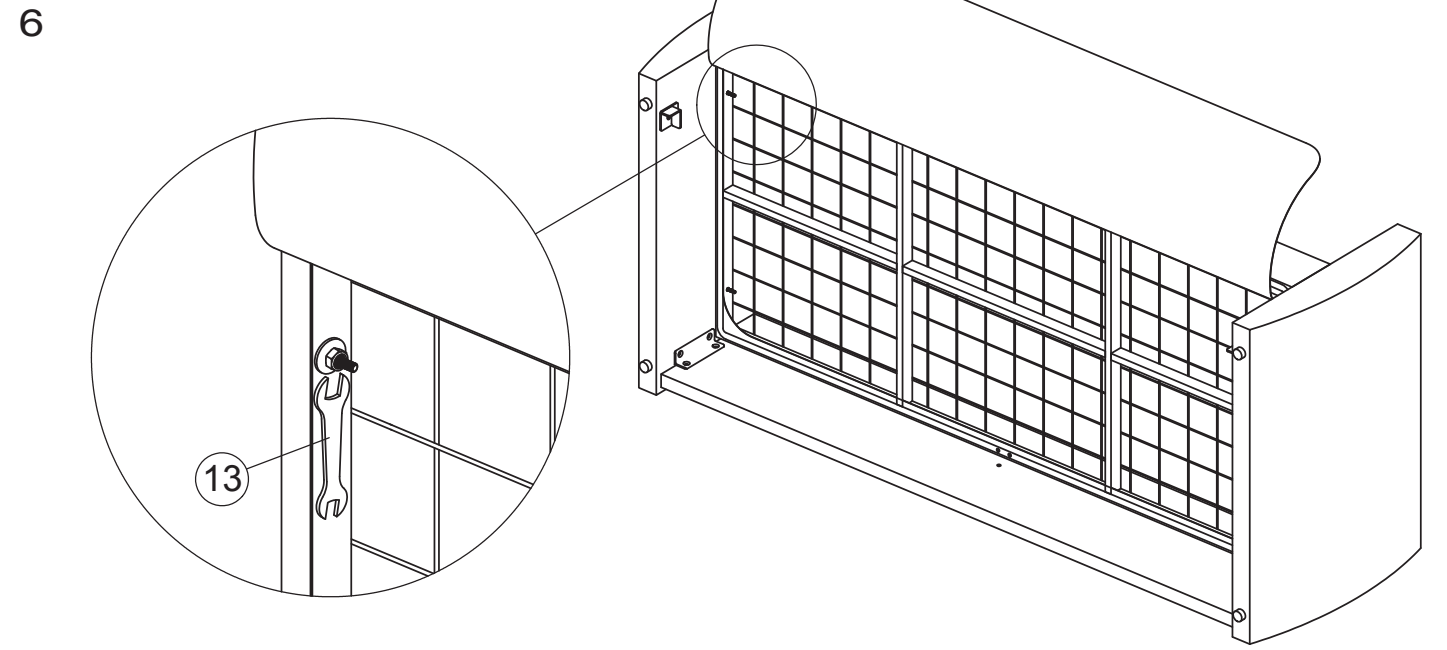

069668
NEW VALE

- ① x16
- ② x4
- ③ x14
- ④ x13
- ⑤ x4
- ⑥ x4
- ⑦ x4
- ⑧ x4
- ⑨ x4
- ⑩ x2
- ⑪ x1
- ⑫ x1
- ⑬ x1
- ⑭ x6

Betræk til puderne vil du finde, når du åbner lynlåsen under sædet.
The cover for the cushions you will find, when you open the zipper under the seat.
Den Kissenbezug finden Sie indem Sie den Reißverschluss unter dem Sitz öffnen.
Vous trouverez la housse pour les coussins en ouvrant la fermeture sous le siège.
De hoes voor de kussens vindt u onder het zitgedeelte na het openen van de rits.
靠枕外套放在坐垫里面，取出时请拉开坐垫底布拉链。
Чехлы для подушек Вы найдете под сиденьем дивана, расстегнув «молнию».

2.54 CM=1 US INCH

1

2

12

13

14

15

1

SIDDE-SITZEN-SIT-ASSISE

069668
NEW VALE

5

SOVE-SCHLAFEN-SLEEP-DORMIR

2

6

3

7