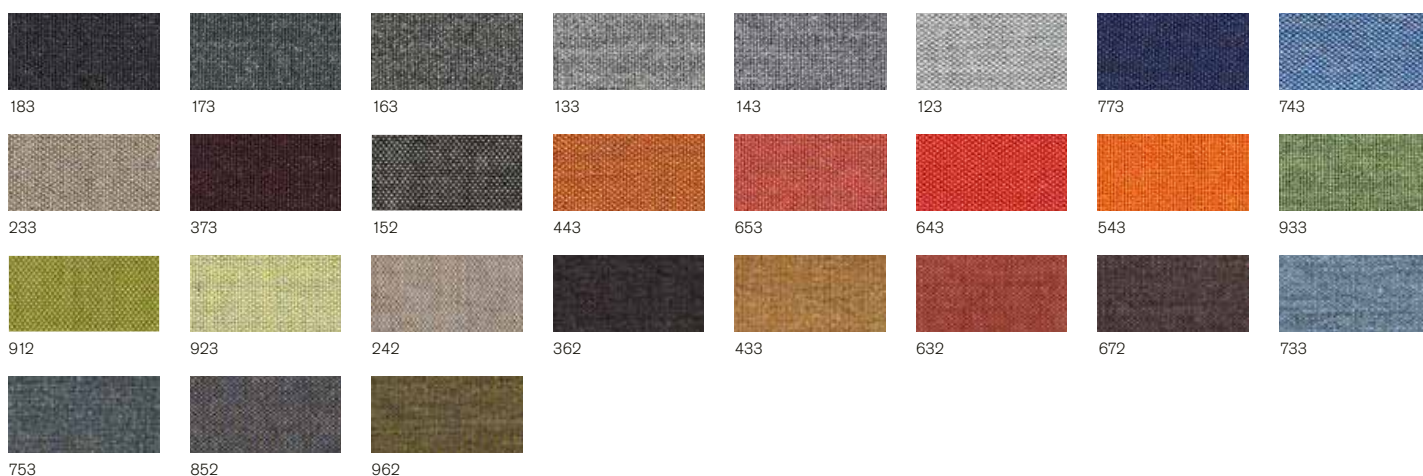

REMIX 2 / PRISKLASS 03 / Lev: Kvadrat / Bredd 138 cm / Mtr: 90% ull, 10% nylon / Vikt 415 gr/lm / Slitstyrka: 100 000 md / Svärantändlighet: EN 1021-1/2 ignition source 0-1 BS 5852