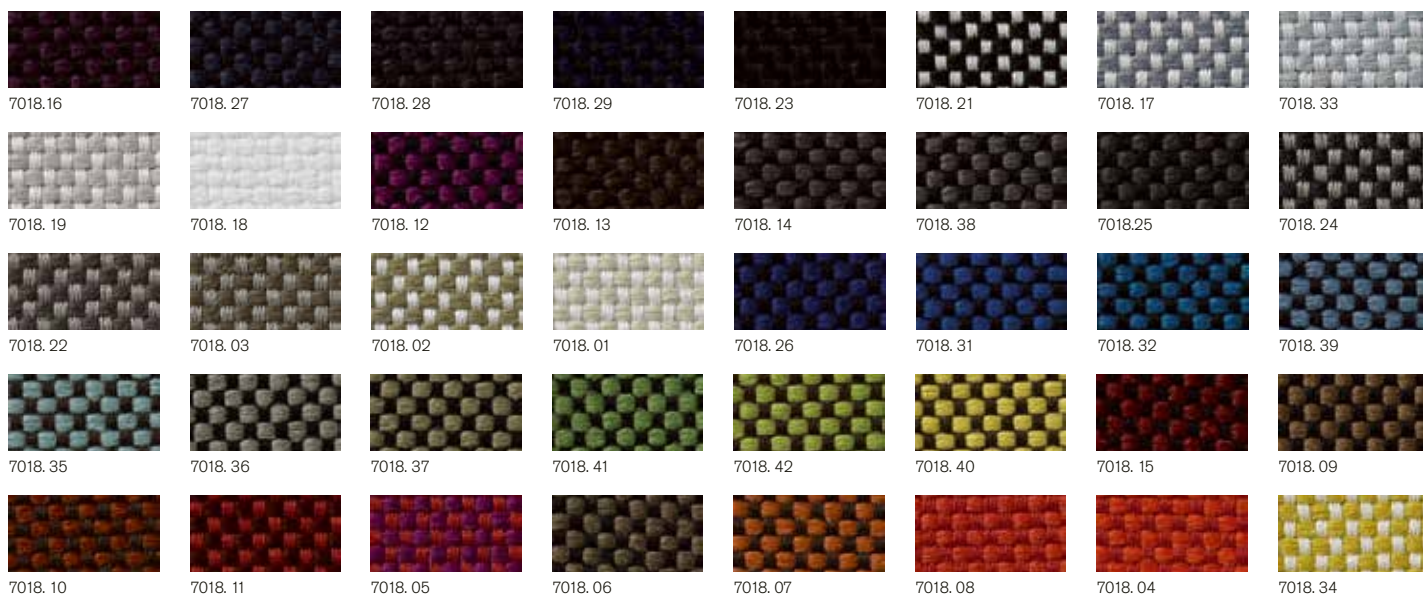

SAMAR / PRISKLASS 02 / Leverantör: Vescom / Tygbredd 140 cm / Material: 100% Trevira cs / Vikt 660 gr/lm / Slitstyrka: 50 000 md / Svärantändlighet: BS 5852, crib 5