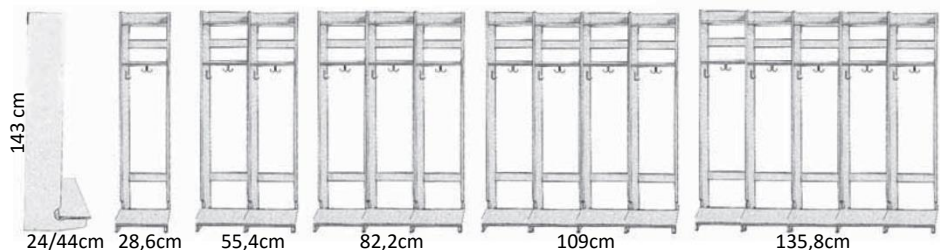

SÅ HÄR VÄLJER DU RÄTT FLEXIHYLLA

Snabbguide till din anpassade Flexi-kombination:

1. Välj om du vill ha Flexi Hel, Dubbel eller Delad.
2. Välj bredd på facken: 22, 25 eller 28 cm.
3. Välj vägghängd eller stående på golvet med eller utan hjul
4. Välj till dörrar och luckor.
5. Välj till om du vill ha laminat på sittbänken.
6. Välj om du vill ha extra hyllor och klädkrokar.
7. Välj om du vill ha ytterligare tillbehör.

Flexi Klädfack invändigt mått: 22cm

Flexi Klädfack invändigt mått: 25cm

Flexi Klädfack invändigt mått: 28cm

FLEXI

FLEXI HEL VÄGGHÄNGD UTAN SITTBÄNK

Flexi 22 Klädfack = innermått 22cm/fack

Artikelnummer: 33381-