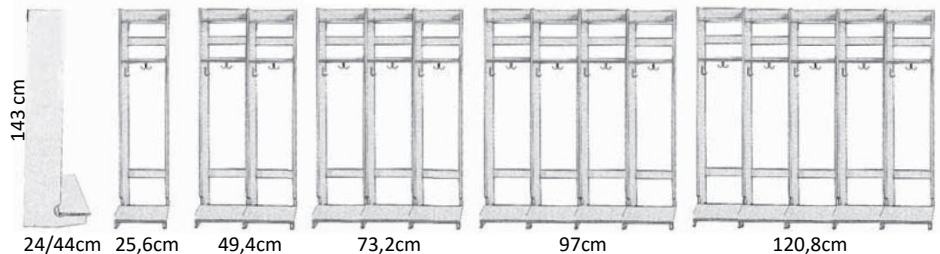

Flexi Klädfack invändigt mått: 22cm

Flexi Klädfack invändigt mått: 25cm