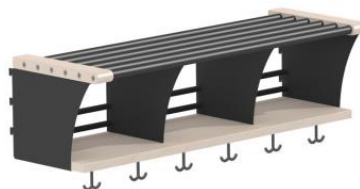

Påbyggnadsmodul 2-fack, B = 500 eller 600mm
- 1st väggskena, klädfack, skohylla inkl. dropplåt

Grundmodul 3-fack, B = 750 eller 900mm
- 2st väggskenor, klädfack, skohylla inkl. dropplåt

Påbyggnadsmodul 3-fack, B = 750 eller 900mm
- 1st väggskena, klädfack, skohylla inkl. dropplåt

Grundmodul 4-fack, B = 1000mm
- 2st väggskenor, klädfack, skohylla inkl. dropplåt

Påbyggnadsmodul 4-fack, B = 1000mm
- 1st väggskena, klädfack, skohylla inkl. dropplåt

TRÄSLAG - JACK

Bok

Björk

Ek

TILLVAL

Sittbänk 2-platser: 500 eller 600mm
Sittbänk 3-platser: 750 eller 900mm
Sittbänk 4-platser: 1000mm
Djup: 320mm

Kroklist 2-platser: 500 eller 600mm
Kroklist 3-platser: 750 eller 900mm
Kroklist 4-platser: 1000mm

Stövellist 2-platser: 600mm
Stövellist 3-platser: 900mm

Klädfack 2-platser: 500 eller 600mm
Klädfack 3-platser: 750 eller 900mm
Klädfack 4-platser: 1000mm