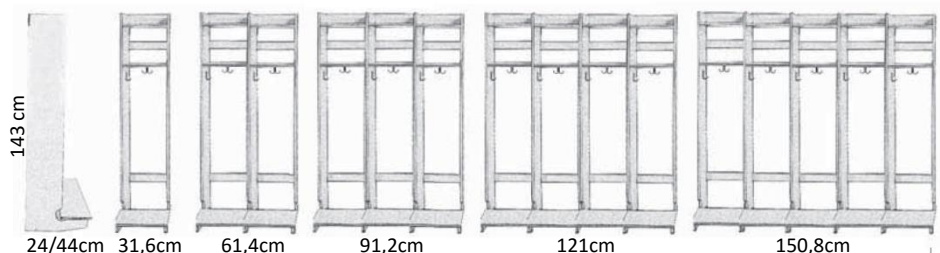

SÅ HÄR VÄLJER DU RÄTT FLEXIHYLLA

Snabbguide till din anpassade Flexi-kombination:

1. Välj om du vill ha Flexi Hel, Dubbel eller Delad.
2. Välj bredd på facken: 22, 25 eller 28 cm.
3. Välj vägghängd eller stående på golvet med eller utan hjul
4. Välj till dörrar och luckor.
5. Välj till om du vill ha laminat på sittbänken.
6. Välj om du vill ha extra hyllor och klädkrokar.
7. Välj om du vill ha ytterligare tillbehör.

Flexi Klädfack invändigt mått: 22cm

Flexi Klädfack invändigt mått: 25cm

Flexi Klädfack invändigt mått: 28cm

FLEXI

FLEXI HEL VÄGGHÄNGD UTAN SITTBÄNK

Flexi 22 Klädfack = innermått 22cm/fack

Artikelnummer: 33381-