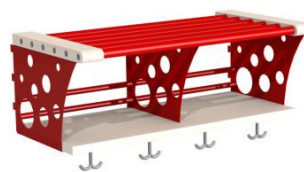

Grundmodul 4-fack, B = 1000mm
- 2st väggskenor, klädfack, skohylla inkl. dropplåt

Påbyggnadsmodul 4-fack, B = 1000mm
- 1st väggskena, klädfack, skohylla inkl. dropplåt

TRÄSLAG - JACK

Bok

Björk

Ek

TILLVAL

Sittbänk 2-platser: 500 eller 600mm
Sittbänk 3-platser: 750 eller 900mm
Sittbänk 4-platser: 1000mm
Djup: 320mm

Påbyggnadsmodul 2-fack, B = 500 eller 600mm
- 1st väggskena, klädfack, skohylla inkl. sittbänk

Grundmodul 3-fack, B = 750 eller 900mm
- 2st väggskenor, klädfack, skohylla inkl. sittbänk

Påbyggnadsmodul 3-fack, B = 750 eller 900mm
- 1st väggskena, klädfack, skohylla inkl. sittbänk

TRÄSLAG - BUBBLES

Bok

Björk

Ek

TILLVAL

Kroklist 2-platser: 500 eller 600mm
Kroklist 3-platser: 750 eller 900mm

Stövellist 2-platser: 500 eller 600mm
Stövellist 3-platser: 750 eller 900mm

Klädfack 2-platser: 500 eller 600mm
Klädfack 3-platser: 750 eller 900mm