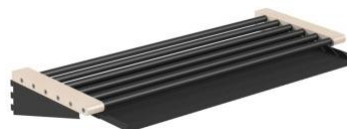

Dropplåt:
Längd: 500, 600, 750, 900 eller 1000mm
Djup: 290mm