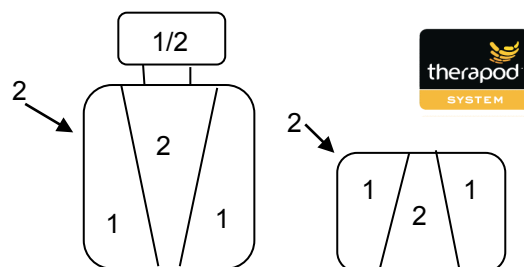

Kombination - Premium och Flexible

Ger dig möjlighet att sätta en personlig prägel på din stol. Kostnaden för valda material (samt ev. fraktkostnad) tillkommer.

Material 1: ryggstödet framsida och sätet enligt skiss. Dessutom på ryggstödet baksida.

Material 2: ryggstödet och sätets sarger.

Viknackstöd: välj fritt ett av de båda materialen.