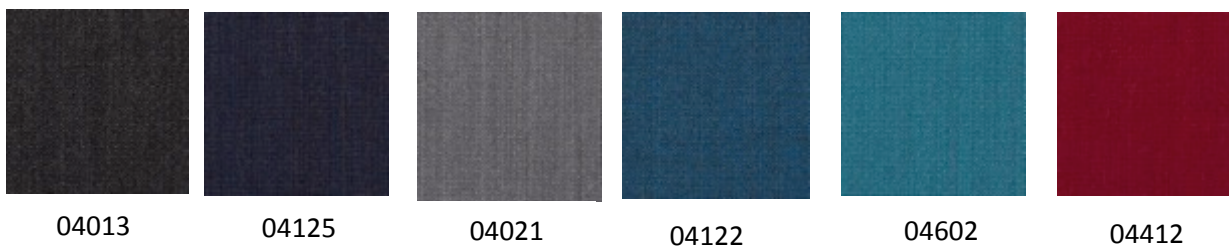

PRISGRUPPER

PRISGRUPP 3, FORTS.

Splash (Bogesunds)

bogesunds.se

Utgår ur sortimentet och levereras endast så länge tyg finns i lager.

PRISGRUPP 4

Crisp (Gabriel)

gabriel.dk

Material: 93% ull, 7% polyamid
Slitstyrka: 200 000 varv Martindale
Miljömärkning: EU's miljöblomma, Ecolabel, Oeko-Tex