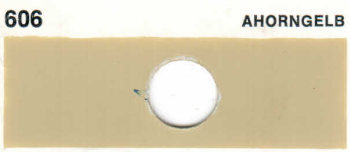

42640 L 42640 D