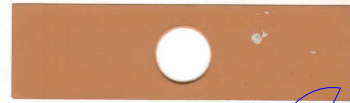

DB406 Cayenne Orange 44600