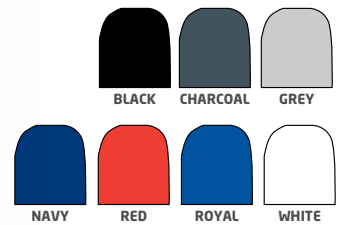

SLÄTSTICKAD MÖSSA MODERN PASSFORM OCH KÄNSLA

4 ST SÖMMAR
100% AKRYL