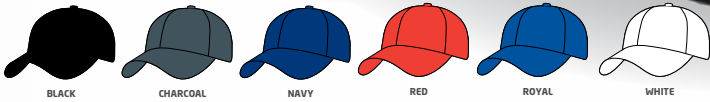

4141

**BORSTAD
KRAFTIG BOMULL
MED SNAP BACK SPÄNNE**

STRUKTURERAD – 6 PANELER
FÖRBÖJD SKÄRM
SNAP BACK PLASTSPÄNNE