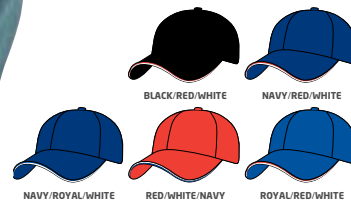

4178

**BORSTAD BOMULL
SKÄRM MED 3-FÄRGSDEKOR**

STRUKTURERAD - 6 PANELER
LÅG PROFIL
FÖRBÖJD SKÄRM
TYGREM MED KARBORRSPÄNNE

4212

**BORSTAD
KRAFTIG BOMULL
MED DUBBEL SANDWICH**

STRUKTURERAD - 6 PANELER
LÅG PROFIL
FÖRBÖJD SKÄRM
TYGREM MED METALLPÄNNE