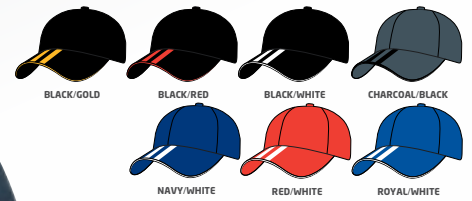

4074

BORSTAD KRAFTIG BOMULL
MED TVÅ RÄNDER PÅ SKÄRM
OCH SANDWICH

STRUKTURERAD – 6 PANELER
LÅG PROFIL
FÖRBÖJD SKÄRM
TYGREM MED KARBORRSPÄNNE