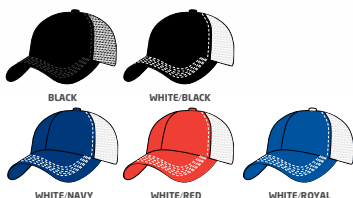

BLACK/BLACK

BLACK/GREY

WHITE/NAVY

WHITE/RED

WHITE/WHITE

4123

CHINOTWILL MED FUNKTIONSNÄT

STRUKTURERAD – 6 PANELER
LÅG PROFIL – FÖRBÖJD SKÄRM
TYGREM MED KARBORRSPÄNNE