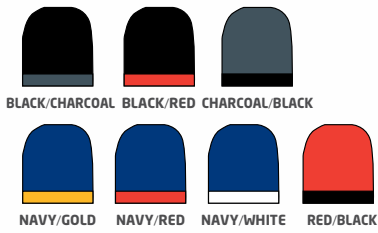

100% AKRYL

4243

SLÄTSTICKAD MÖSSA MED PPMVIK

KLASSISK SKÖN MÖSSA
STORT UPPVIK OCH BRA PASSFORM
100% AKRYL

4188

SLÄTSTICKAD MÖSSA I TVÅ-TONS FÄRG

100% AKRYL

4244