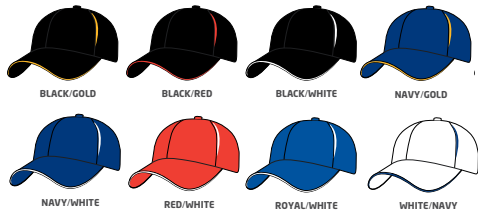

BORSTAD KRAFTIG BOMULL MED INLÄGG PÅ KRONA OCH SANDWICH

STRUKTURERAD - 6 PANELER
LÅG PASSFORM
FÖRBÖJD SKÄRM
TYGREM MED METALLRINGSPÄNNE

4054

BORSTAD KRAFTIG BOMULL

STRUKTURERAD - 6 PANELER
ROTTERAD
FÖRBÖJD SKÄRM
TYGREM MED KARBORRSPÄNNE