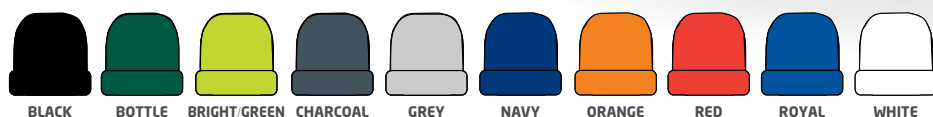

SLÄTSTICKAD MÖSSA MED PPMVIK

KLASSISK SKÖN MÖSSA
STORT UPPVIK OCH BRA PASSFORM
100% AKRYL