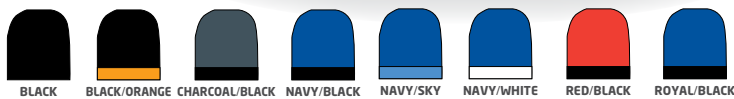

SLÄTSTICKAD MÖSSA MED FLEECEFODER

100% AKRYL