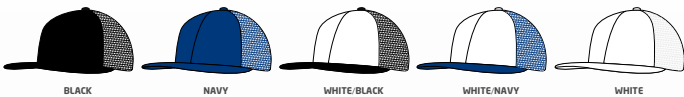

BLACK

NAVY

WHITE

WHITE/BLACK

WHITE/NAVY

3816

**AMERIKANSK
PREMIUM AKRYL**
MED SNAP BACK PRO

STRUKTURERAD – 6 PANELER
FLAT PEAK MED SNAP BACK PRO KLISTERMÄRKE
PLASTSPÄNNE