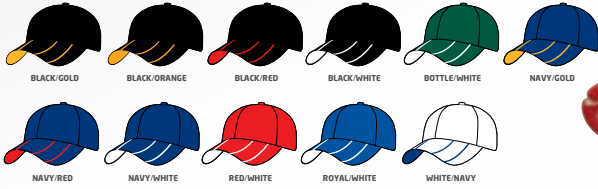

4200

BORSTAD BOMULL
MED MOCKASKÄRM

STRUKTURERAD – 6 PANELER
LÅG PROFIL
FÖRBÖJD SKÄRM – BORSTAD
BOMULL UNDER SKÄRM
TYGREM MED KARDBORRSPÄNNE

4018

BORSTAD KRAFTIG BOMULL
MED LAMINERAD TVÅ-TONS SKÄRM

STRUKTURERAD – 6 PANELER
LÅG PROFIL
FÖRBÖJD SKÄRM
TYGREM MED
KARDBORRSPÄNNE