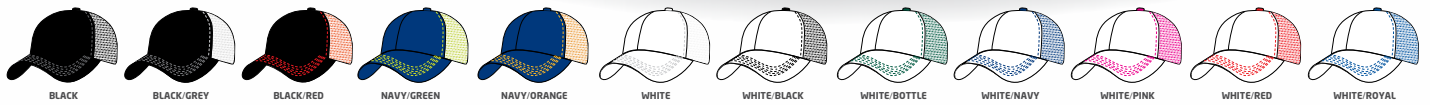

3819

**LÄTTVIKT
POLYESTER TWILL**
MED NÄT PÅ BAKSIDAN

STRUKTURERAD – 6 PANELER
FÖRBÖJD SKÄRM MED
KONTRASTSTYGN
PLASTSPÄNNE