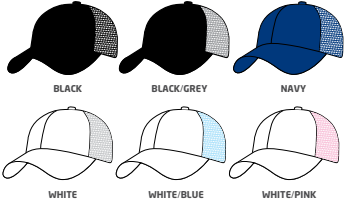

4164

BORSTAD KRAFTIG SPORTSTWILL MED KONTRASTFÄRG PÅ SKÄRM

STRUKTURERAD - 6 PANELER
LÅG PROFIL
FÖRBÖJD SKÄRM
BORSTAD BOMULLSREM MED KARBORRSPÄNNE

4181

BORSTAD BOMULL MED BAKPARTI AV NÄT

STRUKTURERAD - 6 PANELER
LÅG PROFIL
PLASTSPÄNNE MED TVILLINGHÅL