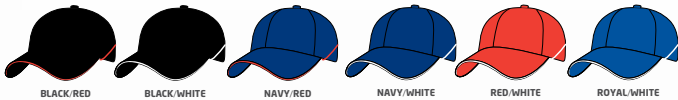

4103

**BORSTAD
KRAFTIG BOMULL**
MED PIPING PÅ KRONA
OCH SANDWICH

STRUKTURERAD – 6 PANELER
LÅG PROFIL
FÖRBÖJD SKÄRM
TYGREM MED KARDBORRSPÄNNE