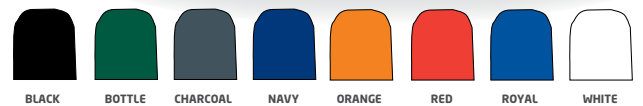

BOMULLSMÖSSA LÄMPLIG FÖR TRYCK

100% BOMULL