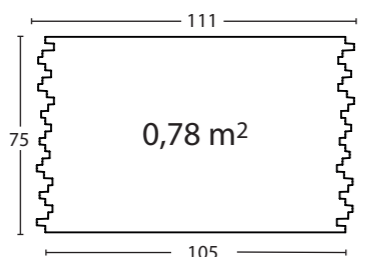

HD

HD-370	● MSA-90	● PTX-05	● PTE-26	● PTE-35 KIT-4 o KIT-5	17-20	8435068913709	25	25
HD-371	○ MSA-70	○ PTX-20		● PTE-22 KIT-4 o KIT-5	17-20	8435068913716	25	25
HD-372	● MSA-60	● PTX-19		KIT-4 o KIT-5	17-20	8435068913723	25	25

*Necesario - Necessary - Nécessaire - Erforderlich - Necessario - Noodzakelijk