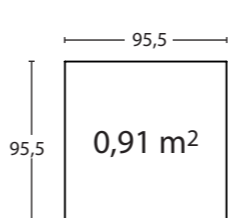

HD-920	● MSA-10	● PTX-01	● PTE-22	KIT-4 o KIT-5	24	8435068919209	25	25
HD-921	● MSA-60	● PTX-24	● PTE-28 ○ BR-01	KIT-4 o KIT-5	24	8435068919216	25	25
HD-922	● MSA-60	● PTX-19		KIT-4 o KIT-5	24	8435068919223	25	25

*Necesario - Necessary - Nécessaire - Erforderlich - Necessario - Noodzakelijk

- E Ocre
- EN Ochre
- FR Ocre
- DE Ocker
- I Ocra
- NL Oker

- E Blanco Italia
- EN Italian White
- FR Blanc Cassé
- DE Italienisches Weiss
- I Bianco Italia
- NL Wit

- E Antracita
- EN Anthracite
- FR Anthracite
- DE Anthrazit
- I Antracite
- NL Zwart

- E Gris
- EN Grey
- FR Gris
- DE Grau
- I Grigio
- NL Grijs

- E Oxido
- EN Rusty
- FR Oxidé
- DE Rost
- I Ossido
- NL Roest

- E Antracita
- EN Anthracite
- FR Anthracite
- DE Anthrazit
- I Antracite
- NL Zwart