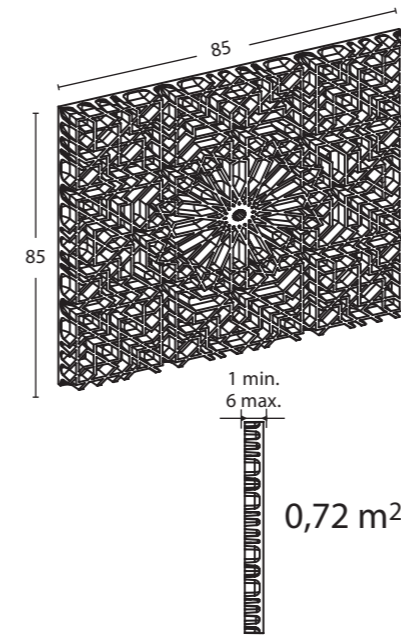

Sensation®

LF-700

- **E** Sensation Blanco Italia
- **EN** Sensation Italian White
- **FR** Sensation Blanc Casse
- **DE** Sensation Italienisches Weiss
- **I** Sensation Blanco Italia
- **NL** Sensation Italiaans wit

LF