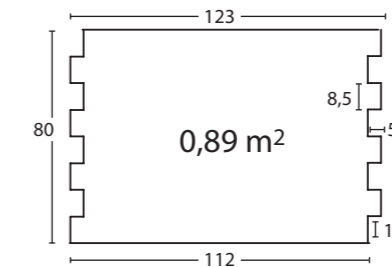

435

E Blanco Italia
EN Italian White
FR Blanc Cassé
DE Italienisches Weiss
I Bianco Italia
NL Wit

435E

E Ángulo Blanco Italia
EN Corner Italian White
FR Angle Blanc Cassé
DE Winkel Italienisches Weiss
I Angolo Bianco Italia
NL Hoek Wit

PR