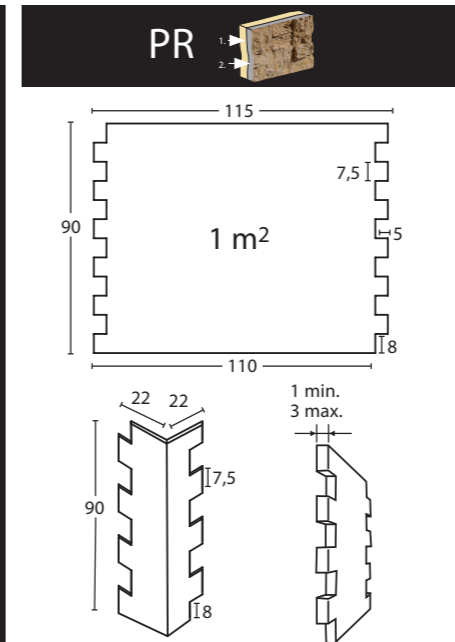

COD.	MSA	PTX	PTE	Kit	7-8	8435068944102	4	36
PR-410	MSA-10	PTX-01	PTE-22	PTE-24 ● PTE-21 KIT-4 o KIT-5	7-8	8435068944102	4	36
PR-411	MSA-80	PTX-09	PTE-35 ●	PTE-37 KIT-4 o KIT-5	7-8	8435068944119	4	36
PR-412	MSA-30	PTX-03		PTE-24 ● PTE-21 KIT-4 o KIT-5	7-8	8435068944126	4	36
PR-413	MSA-20	PTX-02	PTE-33 ○	PTE-31 ● PTE-36 KIT-4 o KIT-5	7-8	8435068944133	4	36
PR-414	MSA-60	PTX-19		KIT-4 o KIT-5	7-8	8435068944140	4	36
PR-415	MSA-70 ○	PTX-20 ○	PTE-22	PTE-24 ● PTE-21 KIT-4 o KIT-5	7-8	8435068944157	4	36
PR-410E	MSA-10	PTX-01	PTE-22	PTE-24 ● PTE-21 KIT-4 o KIT-5	2-3	8435068954101	3	60
PR-411E	MSA-80	PTX-09	PTE-35 ●	PTE-37 KIT-4 o KIT-5	2-3	8435068954118	3	60
PR-412E	MSA-30	PTX-03		PTE-24 ● PTE-21 KIT-4 o KIT-5	2-3	8435068954125	3	60
PR-413E	MSA-20	PTX-02		PTE-31 ● PTE-36 KIT-4 o KIT-5	2-3	8435068954132	3	60
PR-414E	MSA-60	PTX-19		KIT-4 o KIT-5	2-3	8435068954149	3	60
PR-415E	MSA-70 ○	PTX-20 ○	PTE-22	PTE-24 ● PTE-21 KIT-4 o KIT-5	2-3	8435068954156	3	60

* Necesario - Necessary - Nécessaire - Erforderlich - Necessario - Noodzakelijk

COD.	MSA	PTX	PTE	Kit	23	8435068914102	25	25
HD-410	MSA-10	PTX-01	PTE-22	PTE-24 ● PTE-21 KIT-4 o KIT-5	23	8435068914102	25	25
HD-411	MSA-80	PTX-09	PTE-35 ●	PTE-37 KIT-4 o KIT-5	23	8435068914119	25	25
HD-412	MSA-30	PTX-03		PTE-24 ● PTE-21 KIT-4 o KIT-5	23	8435068914126	25	25
HD-413	MSA-20	PTX-02	PTE-33 ○	PTE-31 ● PTE-36 KIT-4 o KIT-5	23	8435068914133	25	25
HD-414	MSA-60	PTX-19		KIT-4 o KIT-5	23	8435068914140	25	25
HD-415	MSA-70 ○	PTX-20 ○	PTE-22	PTE-24 ● PTE-21 KIT-4 o KIT-5	23	8435068914157	25	25

* Necesario - Necessary - Nécessaire - Erforderlich - Necessario - Noodzakelijk