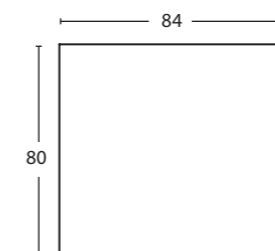

2,5 min.
6 max.

0,72 m²