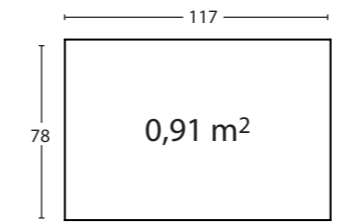

1,5 min.
1,8 max.

COD.								
PR-453	☐ MSA-70	☒ PTX-25	☒ PTE-29	KIT-4 o KIT-5	6-7	8435068944539	6	72
PR-454	☐ MSA-70	☒ PT-26	☒ PTE-30	KIT-4 o KIT-5	6-7	8435068944546	6	72

* Necesario - Necessary - Nécessaire - Erforderlich - Necessario - Noodzakelijk