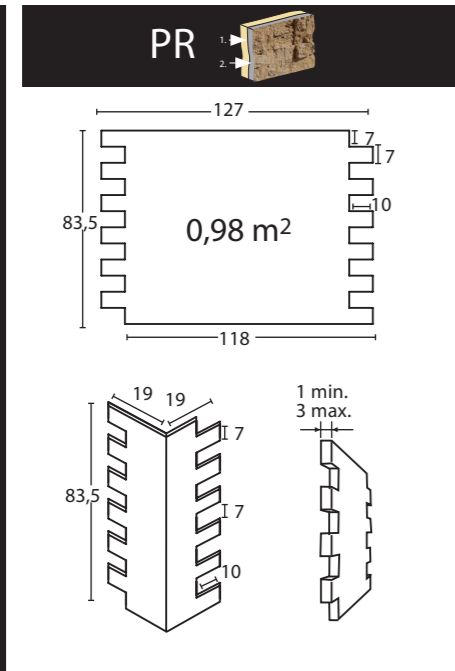

COD.	MSA	PTX	PTE	Kit	6-7	8435068941613	4	48
PR-161	MSA-30	PTX-03	PTE-23 ○	KIT-4 o KIT-5	6-7	8435068941613	4	48
PR-162	MSA-10	PTX-01	PTE-21 ●	PTX-36 ● PTX-37 KIT-4 o KIT-5	6-7	8435068941620	4	48
PR-163	MSA-60	PTX-19		KIT-4 o KIT-5	6-7	8435068941637	4	48
PR-164	MSA-70 ○	PTX-20 ○		KIT-4 o KIT-5	6-7	8435068941644	4	48
PR-165	MSA-10	PTX-01		PTX-53 ● PTE-21 ● PTX-37	6-7	8435068941651	4	48
PR-161E	MSA-30	PTX-03	PTE-23 ○	KIT-4 o KIT-5	2-3	8435068951612	2	30
PR-162E	MSA-10	PTX-01	PTE-21 ●	PTX-36 ● PTX-37 KIT-4 o KIT-5	2-3	8435068951629	2	30
PR-163E	MSA-60	PTX-19		KIT-4 o KIT-5	2-3	8435068951636	2	30
PR-164E	MSA-70 ○	PTX-20 ○		KIT-4 o KIT-5	2-3	8435068951643	2	30
PR-165E	MSA-10	PTX-01		PTX-53 ● PTE-21 ● PTX-37	2-3	8435068951650	2	30

* Necesario - Necessary - Nécessaire - Erforderlich - Necessario - Noodzakelijk

PIZARRA ANDES

410	E Blanco Arena EN Sandy White FR Sable Blanc DE Sand Weiss I Bianco Sabbia NL Antiek wit
411	E Marron EN Brown FR Marron DE Braun I Marrone NL Bruin
412	E Gris EN Grey FR Gris DE Grau I Grigio NL Grijs
413	E Marron Arena EN Sandy Brown FR Marron Sable DE Sand Braun I Marrone Sabbia NL Oker
414	E Antracita EN Anthracite FR Anthracite DE Anthrazit I Antracite NL Zwart
415	E Blanco Italia EN Italian White FR Blanc Cassé DE Italienisches Weiss I Bianco Italia NL Wit