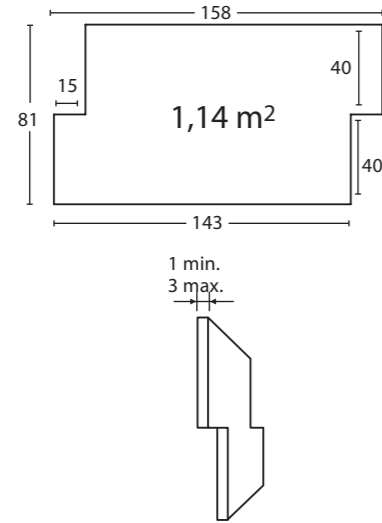

SILLAR VIEJO

E Ocre
EN Ochre
FR Ocre
DE Ocker
I Ocra
NL Zandkleur

PR

COD.

PR-170	MSA-90	PTX-18	PTE-21	PTX-17	PTE-36	PTE-26	7-8	8435068941705	4	48

* Necesario - Necessary - Nécessaire - Erforderlich - Necessario - Noodzakelijk