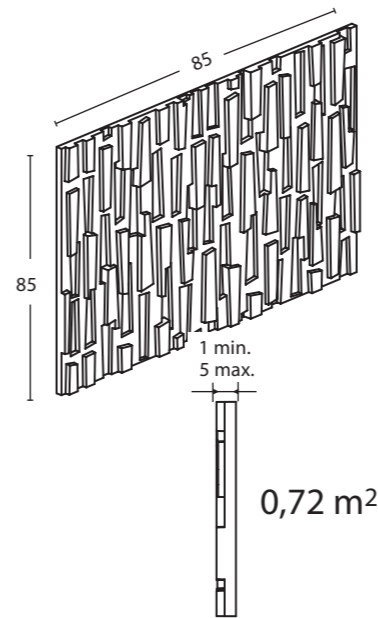

LF-670

- **E** Exclusive Blanco Italia
- **EN** Exclusive Italian White
- **FR** Exclusive Blanc Casse
- **DE** Exclusive Italienisches Weiss
- **I** Exclusive Blanco Italia
- **NL** Exclusive Italiaans wit

LF