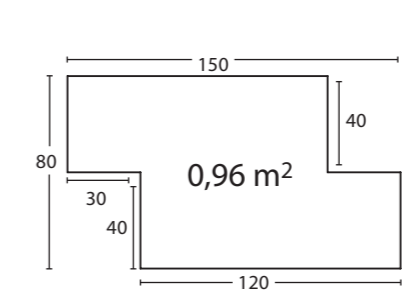

Tíbet

330

- **E** Blanco Arena
- **EN** Sandy White
- **FR** Sable Blanc
- **DE** Sand Weiss
- **I** Bianco Sabbia
- **NL** Antiek Wit

330E

- **E** Ángulo Blanco Arena
- **EN** Corner Sandy White
- **FR** Angle Sable Blanc
- **DE** Winkel Sand Weiss
- **I** Angolo Bianco Sabbia
- **NL** Hoek Antiek Wit

331

- **E** Blanco Italia
- **EN** Italian White
- **FR** Blanc Cassé
- **DE** Italienisches Weiss
- **I** Bianco Italia
- **NL** Wit

331E

- **E** Ángulo Blanco Italia
- **EN** Corner Italian White
- **FR** Angle Blanc Cassé
- **DE** Winkel Italienisches Weiss
- **I** Angolo Bianco Italia
- **NL** Hoek Wit

332

- **E** Rojo Teja
- **EN** Brick Red
- **FR** Rouge Tuile
- **DE** Dachziegel Rot
- **I** Rosso Tegola
- **NL** Terra

332E

- **E** Ángulo Rojo Teja
- **EN** Corner Brick Red
- **FR** Angle Rouge Tuile
- **DE** Winkel Dachziegel Rot
- **I** Angolo Rosso Tegola
- **NL** Hoek Terra