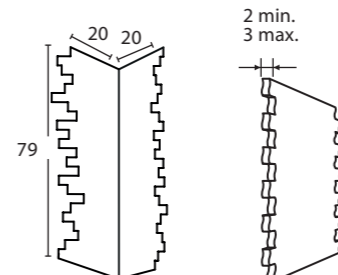

E Antracita
EN Anthracite
FR Anthracite
DE Anthrazit
I Antracite
NL Zwart

PR

2 min.
3 max.

PR-360	● MSA-90	● PTX-05	● PTE-26	● PTE-35 KIT-4 o KIT-5	6-7	8435068943600	4	48
PR-361	○ MSA-70	○ PTX-20		● PTE-22 KIT-4 o KIT-5	6-7	8435068943617	4	48
PR-362	● MSA-60	● PTX-19		KIT-4 o KIT-5	6-7	8435068943624	4	48