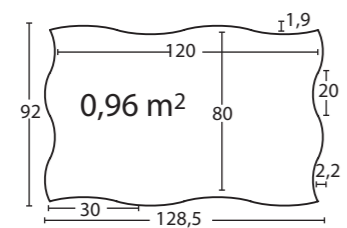

PIEDRA ADOBE

E Ocre
EN Ochre
FR Ocre
DE Ocker
I Ocra
NL Zandkleur

E Combinado
EN Two Tone
FR Combiné
DE Kobinierte
I Combinata
NL Meerkleurig

PR

COD.

PR-140	MSA-10	PTX-60	PTE-21	PTX-38	PTX-31 KIT-4 o KIT-5	7-8	8435068941408	3	36
PR-142	MSA-10	PTX-60	PTE-21	PTX-36	PTX-37 KIT-4 o KIT-5	7-8	8435068941422	3	36

* Necesario - Necessary - Nécessaire - Erforderlich - Necessario - Noodzakelijk

PIRINEOS

E Blanco Italia
EN Italian White
FR Blanc Cassé
DE Italienisches Weiss
I Bianco Italia
NL Wit

E Gris Oscuro Combinado
EN Two Dark Tone
FR Gris Combiné Foncé
DE Kobinierte Dunkelgrau
I Grigio Scuro Combinata
NL Donkergrijs Meerkleurig

E Gris Claro Combinado
EN Two Light Tone
FR Gris Combiné Clair
DE Kobinierte Lichtgrau
I Grigio Chiaro Combinata
NL Lichtgrijs Meerkleurig

PR

COD.

PR-56	MSA-10	PTX-01	PTE-21	PTX-53	PTX-20	8-9	8435068940562	2	24
PR-57	MSA-10	PTX-60	PTE-21	PTE-36	PTX-37	8-9	8435068940579	2	24
PR-59	MSA-10	PTX-60	PTE-21	PTX-53	PTX-37	8-9	8435068940593	2	24

* Necesario - Necessary - Nécessaire - Erforderlich - Necessario - Noodzakelijk

CUBIC

E Ocre
EN Ochre
FR Ocre
DE Ocker
I Ocra
NL Oker

E Blanco Italia
EN Italian White
FR Blanc Cassé
DE Italienisches Weiss
I Bianco Italia
NL Wit

E Antracita
EN Anthracite
FR Anthracite
DE Anthrazit
I Antracite
NL Zwart

PR

COD.

PR-300	MSA-90	PTX-05	PTE-26	PTE-35 KIT-4 o KIT-5	6-7	8435068943006	4	48
PR-301	MSA-70	PTX-20		PTE-22 KIT-4 o KIT-5	6-7	8435068943013	4	48
PR-302	MSA-60	PTX-19		KIT-4 o KIT-5	6-7	8435068943020	4	48

PR-300E	MSA-90	PTX-05	PTE-26	PTE-35 KIT-4 o KIT-5	2-3	8435068953005	4	60
PR-301E	MSA-70	PTX-20		PTE-22 KIT-4 o KIT-5	2-3	8435068953012	4	60
PR-302E	MSA-60	PTX-19		KIT-4 o KIT-5	2-3	8435068953029	4	60

* Necesario - Necessary - Nécessaire - Erforderlich - Necessario - Noodzakelijk

HD

COD.