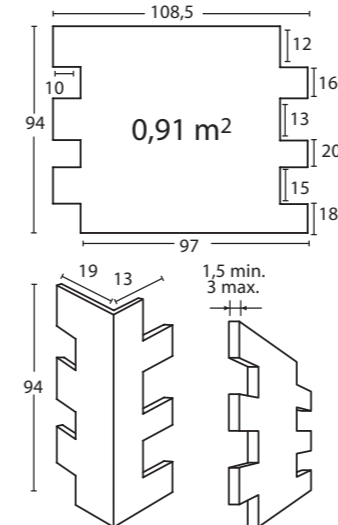

COD.	PR-28	MSA-70	PTX-20		KIT-4 o KIT-5	6-7	8435068940289	4	48
	PR-30	MSA-90	PTX-05	PTE-21	KIT-4 o KIT-5	6-7	8435068940302	4	48

	PR-28E	MSA-70	PTX-20		KIT-4 o KIT-5	2	8435068950288	4	60
	PR-30E	MSA-90	PTX-05	PTE-21	KIT-4 o KIT-5	2	8435068950301	4	60

* Necesario - Necessary - Nécessaire - Erforderlich - Necessario - Noodzakelijk