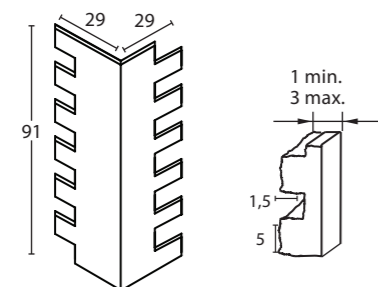

LADRILLO VIEJO

PR

PR-480	● MSA-50	● PT-12	● PTE-21	● PTX-11 KIT-4 o KIT-5	7-8	8435068944805	4	48
PR-481	○ MSA-70	○ PTX-10		KIT-4 o KIT-5	7-8	8435068944812	4	48
PR-483	● MSA-50	● PT-12	● PTE-21	● PTE-24 ● PTX-04 KIT-4 o KIT-5	7-8	8435068944836	4	48
PR-484	● MSA-50	● PT-12	● PTE-21	● PTX-32 ● PTX-33 KIT-4 o KIT-5	7-8	8435068944843	4	48
PR-485	● MSA-50	● PT-12	● PTE-21	● PTX-34 ● PTX-35 KIT-4 o KIT-5	7-8	8435068944850	4	48
PR-486	● MSA-50	● PT-12	○ PTE-33	● PTX-32 ● PTE-21 KIT-4 o KIT-5	7-8	8435068944867	4	48
PR-487	● MSA-50	● PT-12	○ PTE-33	● PTX-34 ● PTX-35 KIT-4 o KIT-5	7-8	8435068944874	4	48
PR-488	● MSA-50	● PT-12	○ PTE-33	● PTX-11 KIT-4 o KIT-5	7-8	8435068944881	4	48
PR-489	● MSA-50	● PT-12	○ PTE-33	● PTE-24 ● PTX-04 KIT-4 o KIT-5	7-8	8435068944898	4	48

PR-480E	● MSA-50	● PT-12	● PTE-21	● PTX-11 KIT-4 o KIT-5	3	8435068954804	2	30
PR-481E	○ MSA-70	○ PTX-10		KIT-4 o KIT-5	3	8435068954811	2	30
PR-483E	● MSA-50	● PT-12	● PTE-21	● PTE-24 ● PTX-04 KIT-4 o KIT-5	3	8435068954835	2	30
PR-484E	● MSA-50	● PT-12	● PTE-21	● PTX-32 ● PTX-33 KIT-4 o KIT-5	3	8435068954842	2	30
PR-485E	● MSA-50	● PT-12	● PTE-21	● PTX-34 ● PTX-35 KIT-4 o KIT-5	3	8435068954859	2	30
PR-486E	● MSA-50	● PT-12	○ PTE-33	● PTX-32 ● PTE-21 KIT-4 o KIT-5	3	8435068954866	2	30
PR-487E	● MSA-50	● PT-12	○ PTE-33	● PTX-34 ● PTX-35 KIT-4 o KIT-5	3	8435068954873	2	30
PR-488E	● MSA-50	● PT-12	○ PTE-33	● PTX-11 KIT-4 o KIT-5	3	8435068954880	2	30
PR-489E	● MSA-50	● PT-12	○ PTE-33	● PTE-24 ● PTX-04 KIT-4 o KIT-5	3	8435068954897	2	30

* Necesario - Necessary - Nécessaire - Erforderlich - Necessario - Noodzakelijk

480

E Envejecido
EN Aged
FR Briquet
DE Veraltet
I Invecchiato
NL Oud Rood

481

E Blanco
EN White
FR Blanc
DE Weiss
I Bianco
NL Wit

483

E Junta Oscura
EN Dark Grout
FR Joint Forcé
DE Dunkle Fugen
I Giunta Scura
NL Oker

484

E Terroso
EN Earthi
FR Terreaux
DE Sand
I Terroso
NL Aarde

485

E Arcilloso
EN Clay
FR Argile
DE Ton
I Argilloso
NL Klei

486

E Terroso Caleado
EN Earth Whitewashed
FR Terreaux Caleado
DE Sand Kalk
I Terroso Sfarinato
NL Aarde WhiteWash

487

E Arcilloso Caleado
EN Clay Whitewashed
FR Argile Caleado
DE Ton Kalk
I Argilloso Sfarinato
NL Klei WhiteWash

488

E Envejecido Caleado
EN Aged Whitewashed
FR Vieilli Caleado
DE Veraltet Kalk
I Invecchiato Sfarinato
NL Rood WhiteWash

489

E Junta Oscura Caleado
EN Dark Grout Whitewashed
FR Joint Forcé Caleado
DE Dunkle Fugen kalk
I Giunta Scura Sfarinato
NL Oker WhiteWash