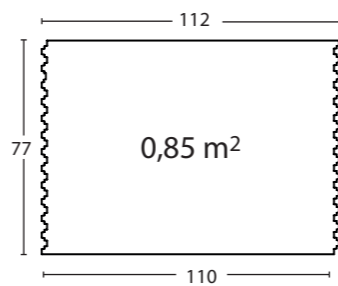

1 min.
2 max.