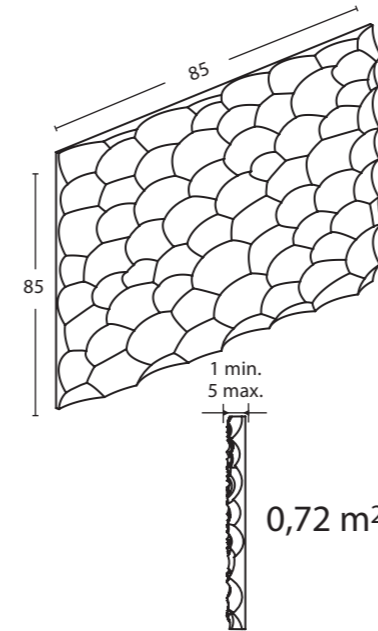

LF-630

- **E** Emotion Blanco Italia
- **EN** Emotion Italian White
- **FR** Emotion Blanc Casse
- **DE** Emotion Italienisches Weiss
- **I** Emotion Blanco Italia
- **NL** Emotion Italiaans wit

LF