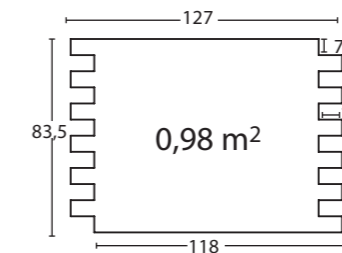

Laja Fina

161

E Gris
EN Grey
FR Gris
DE Grau
I Grigio
NL Grijs

161E

E Ángulo Gris
EN Corner Grey
FR Angle Gris
DE Winkel Grau
I Angolo Grigio
NL Hoek Grijs

162

E Gris Oscuro Combinado
EN Two Dark Tone
FR Gris Combiné Dark
DE Kobinierte Dunkelgrau
I Grigio Scuro Combinata
NL Donkergrijs Meerkleurig

162E

E Ángulo Gris Oscuro Combinado
EN Corner Two Dark Tone
FR Angle Gris Combiné Dark
DE Winkel Kobinierte Dunkelgrau
I Angolo Grigio Scuro Combinata
NL Hoek Donkergrijs Meerkleurig

163

E Antracita
EN Anthracite
FR Anthracite
DE Anthrazit
I Antracite
NL Zwart

163E

E Ángulo Antracita
EN Corner Anthracite
FR Angle Anthracite
DE Winkel Anthrazit
I Angolo Antracite
NL Hoek Zwart

164

E Blanco Italia
EN Italian White
FR Blanc Cassé
DE Italienisches Weiss
I Bianco Italia
NL Wit

164E

E Ángulo Blanco Italia
EN Corner Italian White
FR Angle Blanc Cassé
DE Winkel Italienisches Weiss
I Angolo Bianco Italia
NL Hoek Wit

165

E Gris Claro Combinado
EN Two Light Tone
FR Gris Combiné Foncé
DE Kobinierte Lichtgrau
I Grigio Chiaro Combinata
NL Lichtgrijs Meerkleurig

165E

E Ángulo Gris Claro Combinado
EN Corner Two Ligth Tone
FR Angle Gris Combiné Foncé
DE Winkel Kobinierte Lichtgrau
I Angolo Grigio Chiaro Combinata
NL Hoek Lichtgrijs Meerkleurig

PR