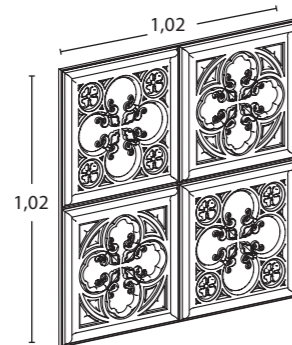

1005

E Óxido
EN Rusty
FR Oxiidé
DE Rost
I Ossido
NL Roest

PR

1 m²