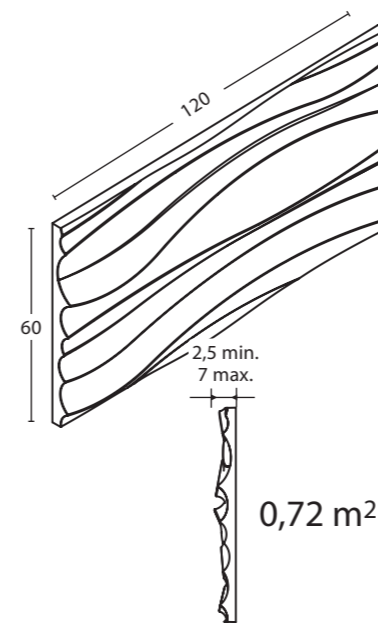

LF-660

- **E** Essence Blanco Italia
- **EN** Essence Italian White
- **FR** Essence Blanc Casse
- **DE** Essence Italienisches Weiss
- **I** Essence Blanco Italia
- **NL** Essence Italiaans wit

LF