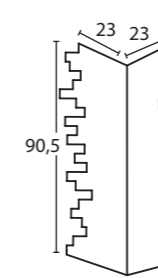

445E

E Ángulo Blanco Italia
EN Corner Italian White
FR Angle Blanc Cassé
DE Winkel Italienisches Weiss
I Angolo Bianco Italia
NL Hoek Wit

PR

2 min.
3 max.

HD

2 min.
3 max.

Baztán

34