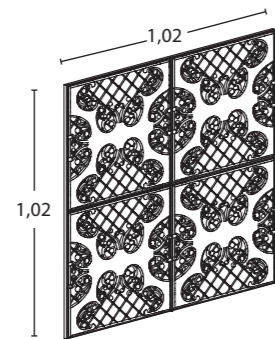

PR

2 min.
3,5 max.

1 m²

Alhambra

1000

E Blanco Italia
EN Italian White
FR Blanc Cassé
DE Italienisches Weiss
I Bianco Italia
NL Wit

1001

E Blanco Envejecido
EN Aged White
FR Blanc Vielli
DE Weiß Veraltet
I Bianco Invecchiato
NL Oude Witte