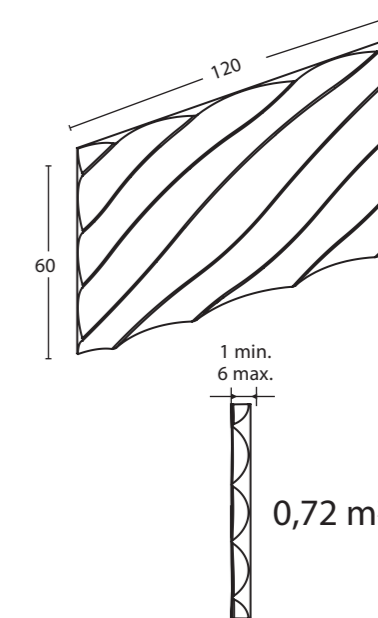

Elegance®

LF-600

- **E** Elegance Blanco Italia
- **EN** Elegance Italian White
- **FR** Elegance Blanc Casse
- **DE** Elegance Italienisches Weiss
- **I** Elegance Blanco Italia
- **NL** Elegance Italiaans wit