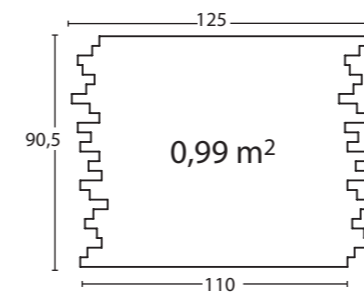

445E

E Ángulo Blanco Italia
EN Corner Italian White
FR Angle Blanc Cassé
DE Winkel Italienisches Weiss
I Angolo Bianco Italia
NL Hoek Wit

PR

2 min.
3 max.

HD

2 min.
3 max.

Baztán

34