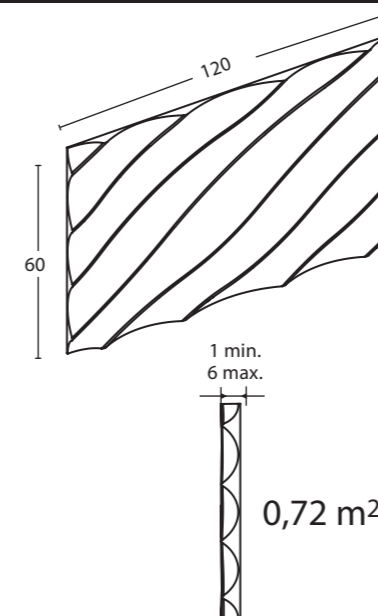

0,72 m²

COD.								
LF-600	☐	☐	☐	KIT-4 o KIT-5	5-7	8435068946007	2	24

* Necesario - Necessary - Nécessaire - Erforderlich - Necessario - Noodzakelijk