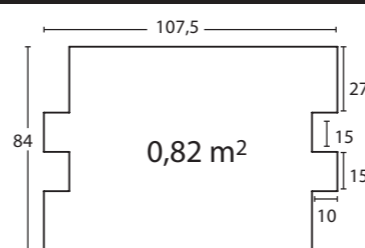

37

E Marron Arena
EN Sandy Brown
FR Marron Sable
DE Sand Braun
I Marrone Sabbia
NL Oker

39

E Gris
EN Grey
FR Gris
DE Grau
I Grigio
NL Grijs

LIEBANA

PR 

COD.        

PR-52	MSA-10	PTX-01	PTE-21	PTE-24	KIT-4 o KIT-5	6-7	8435068940524	3	36
PR-54	MSA-20	PTX-02	PTE-33	PTE-31	PTE-36 KIT-4 o KIT-5	6-7	8435068940548	3	36
PR-55	MSA-70	PTX-20	PTE-21	PTE-24	KIT-4 o KIT-5	6-7	8435068940555	3	36