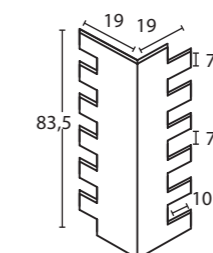

Laja Fina

161

E Gris
EN Grey
FR Gris
DE Grau
I Grigio
NL Grijs

161E

E Ángulo Gris
EN Corner Grey
FR Angle Gris
DE Winkel Grau
I Angolo Grigio
NL Hoek Grijs

162

E Gris Oscuro Combinado
EN Two Dark Tone
FR Gris Combiné Dark
DE Kobinierte Dunkelgrau
I Grigio Scuro Combinata
NL Donkergrijs Meerkleurig

162E

E Ángulo Gris Oscuro Combinado
EN Corner Two Dark Tone
FR Angle Gris Combiné Dark
DE Winkel Kobinierte Dunkelgrau
I Angolo Grigio Scuro Combinata
NL Hoek Donkergrijs Meerkleurig

163

E Antracita
EN Anthracite
FR Anthracite
DE Anthrazit
I Antracite
NL Zwart

163E

E Ángulo Antracita
EN Corner Anthracite
FR Angle Anthracite
DE Winkel Anthrazit
I Angolo Antracite
NL Hoek Zwart

164

E Blanco Italia
EN Italian White
FR Blanc Cassé
DE Italienisches Weiss
I Bianco Italia
NL Wit

164E

E Ángulo Blanco Italia
EN Corner Italian White
FR Angle Blanc Cassé
DE Winkel Italienisches Weiss
I Angolo Bianco Italia
NL Hoek Wit

165

E Gris Claro Combinado
EN Two Light Tone
FR Gris Combiné Foncé
DE Kobinierte Lichtgrau
I Grigio Chiaro Combinata
NL Lichtgrijs Meerkleurig

165E

E Ángulo Gris Claro Combinado
EN Corner Two Ligth Tone
FR Angle Gris Combiné Foncé
DE Winkel Kobinierte Lichtgrau
I Angolo Grigio Chiaro Combinata
NL Hoek Lichtgrijs Meerkleurig

PR