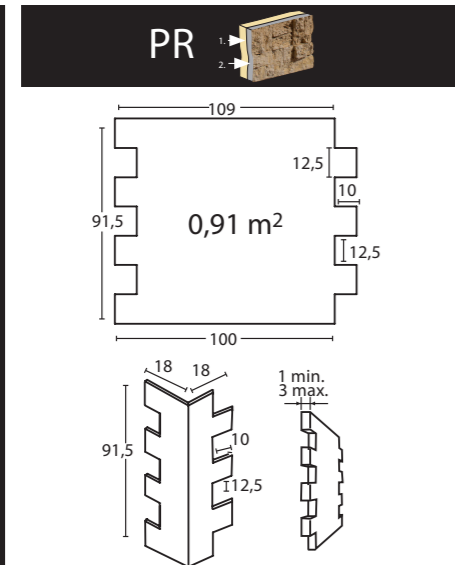

LAJA GALLEGA

80	E Blanco Arena EN Sandy White FR Sable Blanc DE Sand Weiss I Bianco Sabbia NL Antiek wit
81	E Gris EN Sandy Grey FR Sable Gris DE Sand Grau I Grigio Sabbia NL Grijs
82	E Marron Arena EN Sandy Brown FR Marron Sable DE Sand Braun I Marrone Sabbia NL Oker
83	E Antracita EN Anthracite Grey FR Gris Anthracite DE Anthrazit Braun I Grigio Antracite NL Zwart

COD.	MSA	PTX	PTE	Kit	6-7	8435068940807	4	48
PR-80	MSA-10	PTX-01	PTE-22	PTE-24 ● PTE-21 KIT-4 o KIT-5	6-7	8435068940807	4	48
PR-81	MSA-30	PTX-03		PTE-24 ● PTE-21 KIT-4 o KIT-5	6-7	8435068940814	4	48
PR-82	MSA-20	PTX-02	PTE-33 ○	PTE-31 ● PTE-36 KIT-4 o KIT-5	6-7	8435068940821	4	48
PR-83	MSA-60	PTX-19		KIT-4 o KIT-5	6-7	8435068940838	4	48
PR-80E	MSA-10	PTX-01	PTE-22	PTE-24 ● PTE-21 KIT-4 o KIT-5	2-3	8435068950806	4	60
PR-81E	MSA-30	PTX-03		PTE-24 ● PTE-21 KIT-4 o KIT-5	2-3	8435068950813	4	60
PR-82E	MSA-20	PTX-02	PTE-33 ○	PTE-31 ● PTE-36 KIT-4 o KIT-5	2-3	8435068950820	4	60
PR-83E	MSA-60	PTX-19		KIT-4 o KIT-5	2-3	8435068950837	4	60

* Necesario - Necessary - Nécessaire - Erforderlich - Necessario - Noodzakelijk

LAJA FINA

161	E Gris EN Sandy Grey FR Sable Gris DE Sand Grau I Grigio Sabbia NL Grijs
162	E Gris Oscuro Combinado EN Two Dark Tone FR Gris Combiné Dark DE Kobinierte Dunkelgrau I Grigio Scuro Combinata NL Donkergrijs Meerkleurig
163	E Antracita EN Anthracite Grey FR Gris Anthracite DE Anthrazit Braun I Grigio Antracite NL Zwart
164	E Blanco Italia EN Italian White FR Blanc Cassé DE Italienisches Weiss I Bianco Italia NL Wit
165	E Gris Glaro Combinado EN Two Light Tone FR Gris Combiné Foncé DE Kobinierte Lichtgrau I Grigio Chiaro Combinata NL Lichtgrijs Meerkleurig