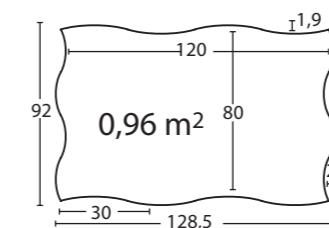

59

E Gris Claro Combinado
EN Two Light Tone
FR Gris Combiné Foncé
DE Kobinierte Lichtgrau
I Grigio Chiaro Combinata
NL Lichtgrijs Meerkleurig

59E

E Ángulo Gris Claro Combinado
EN Corner Two Light Tone
FR Angle Gris Combiné Foncé
DE Winkel Kobinierte Lichtgrau
I Angolo Grigio Chiaro Combinata
NL Hoek Lichtgrijs Meerkleurig

PR