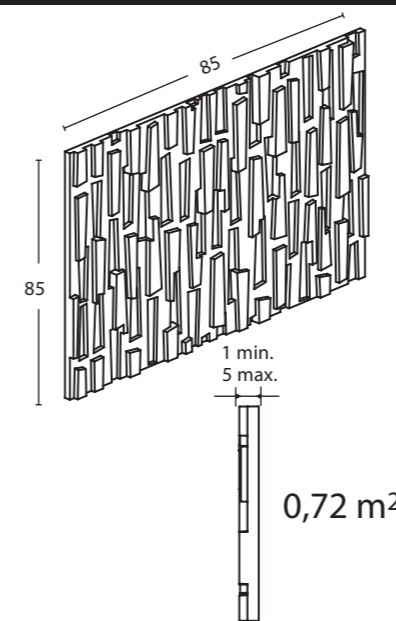

0,72 m²

COD.								
LF-670	☐ MSA-120	☐ MSA-110	☐ PTX-20	KIT-4 o KIT-5	5-7	8435068946700	2	24

* Necesario - Necessary - Nécessaire - Erforderlich - Necessario - Noodzakelijk

GLAMOUR

LF-650

- **E** Glamour Blanco Italia
- **EN** Glamour Italian White
- **FR** Glamour Blanc Casse
- **DE** Glamour Italienisches Weiss
- **I** Glamour Blanco Italia
- **NL** Galmour Italiaans wit