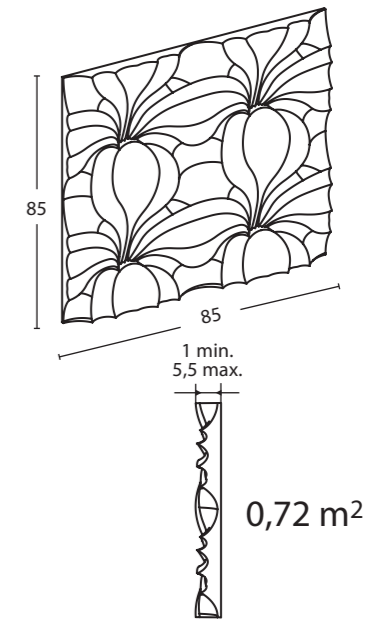

LF

2,5 min.
4 max.

0,69 m²

Flor®

LF-690

- E** Flor Blanco Italia
- EN** Flor Italian White
- FR** Flor Blanc Casse
- DE** Flor Italienisches Weiss
- I** Flor Blanco Italia
- NL** Flor Italiaans wit

Symphony®