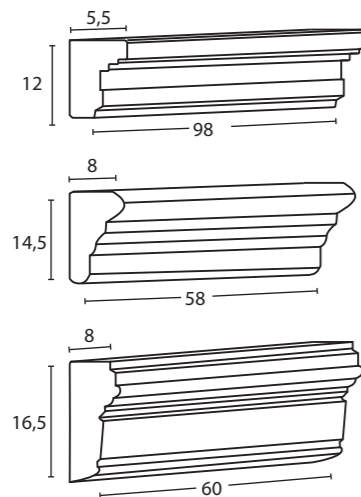

CORNISAS - MOLDURAS

E Iberico
EN Iberian
FR Iberico
DE Iberico
I Iberico
NL Zandkleur

PR

COD.	MPR-04	MSA-90	PTX-05	PTE-27	KIT-4 o KIT-5	1-2	8435068949046	1	100
	MPR-05	MSA-90	PTX-05	PTE-27	KIT-4 o KIT-5	1-2	8435068949053	1	100
	MPR-06	MSA-90	PTX-05	PTE-27	KIT-4 o KIT-5	1-2	8435068949060	1	100

* Necesario - Necessary - Nécessaire - Erforderlich - Necessario - Noodzakelijk