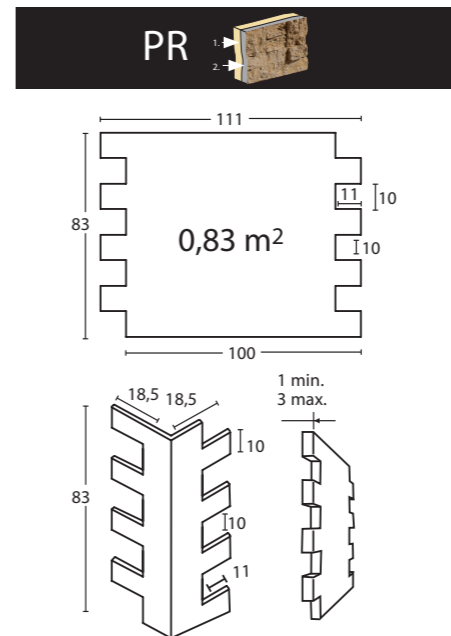

ÍNDICE DE SÍMBOLOS UTILIZADOS EN LA TARIFA / LIST OF SYMBOLS / EXPLICATION DES SYMBOLES UTILISÉS DANS CETTE LISTE /

BEZEICHNUNG DER VERWENDETEN SYMBOLE IN DER PREISLISTE / INDICE DEI SIMBOLI UTILIZZATI / VERKLARING VAN GEBRUIKTE SYMBOLEN IN DEZE LIJST

E	Código	Masilla	Pinturas complementarias	Pinturas complementarias	Pinturas complementarias	Peso (Kg.)	Código EAN	Unidades por caja	Unidades por palet
EN	Code	Mastic	Additional Paints	Additional Paints	Additional Paints	Weight	EAN Code	Panels per Box	Panels per Pallet
FR	Code	Mastic pour joints	Peintures complémentaires	Peintures complémentaires	Peintures complémentaires	Poids (Kg.)	Code EAN	Pièces par carton	Pièces par palette
DE	Code	Fugenmasse	weitere Farbe/Altmacher	weitere Farbe/Altmacher	weitere Farbe/Altmacher	Gewicht (Kg.)	EAN Code	Anzahl (Stck.) pro Karton	Anzahl (Stck.) pro Palette
I	Codice	Colla	Vernice ritocco	Vernice ritocco	Vernici addizionali	Peso (Kg.)	Codice EAN	Pezzi per scatola	Pezzi per bancale
NL	Code	Kit	Basisverf	Aanvullende verf	Overige toebehorenw	Gewicht (Kg.)	EAN code	Stuks per doos	Stuks per pallet

PIZARRA

COD.								
PR-20	MSA-10	PTX-01	PTE-22	PTE-24	PTE-21 KIT-4 o KIT-5	6-7	8435068940203	3 36
PR-21	MSA-80	PTX-09	PTE-35	PTE-37	KIT-4 o KIT-5	6-7	8435068940210	3 36
PR-22	MSA-30	PTX-03		PTE-24	PTE-21 KIT-4 o KIT-5	6-7	8435068940227	3 36
PR-23	MSA-20	PTX-02	PTE-33	PTE-31	PTE-36 KIT-4 o KIT-5	6-7	8435068940234	3 36
PR-24	MSA-60	PTX-19		KIT-4 o KIT-5		6-7	8435068940241	3 36
PR-25	MSA-70	PTX-20	PTE-22	PTE-24	PTE-21 KIT-4 o KIT-5	6-7	8435068940258	3 36
PR-20E	MSA-10	PTX-01	PTE-22	PTE-24	PTE-21 KIT-4 o KIT-5	6-7	8435068950202	4 60
PR-21E	MSA-80	PTX-09	PTE-35	PTE-37	KIT-4 o KIT-5	6-7	8435068950219	4 60
PR-22E	MSA-30	PTX-03		PTE-24	PTE-21 KIT-4 o KIT-5	6-7	8435068950226	4 60
PR-23E	MSA-20	PTX-02	PTE-33	PTE-31	PTE-36 KIT-4 o KIT-5	6-7	8435068950233	4 60
PR-24E	MSA-60	PTX-19		KIT-4 o KIT-5		6-7	8435068950240	4 60
PR-25E	MSA-70	PTX-20	PTE-22	PTE-24	PTE-21 KIT-4 o KIT-5	6-7	8435068950257	4 60

* Necesario - Necessary - Nécessaire - Erforderlich - Necessario - Noodzakelijk