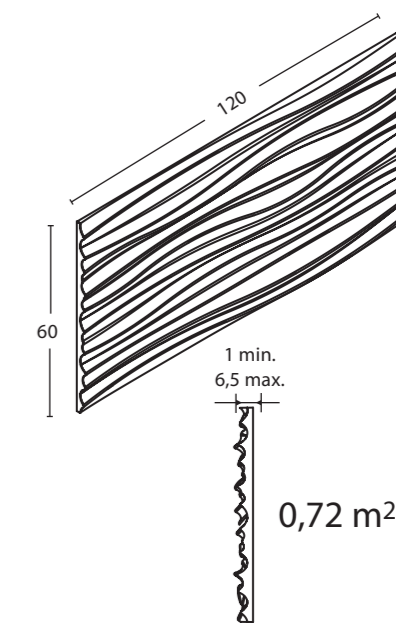

Symphony®

LF-610

- **E** Symphony Blanco Italia
- **EN** Symphony Italian White
- **FR** Symphony Blanc Casse
- **DE** Symphony Italienisches Weiss
- **I** Symphony Blanco Italia
- **NL** Symphony Italiaans wit

LF