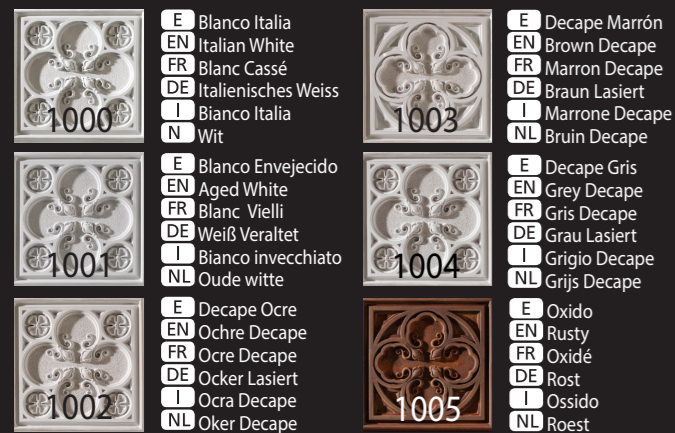

ALHAMBRA

PR

COD.	MSA-70	PTX-20	PTX-71	PTX-72	PTX-73	PTX-74	PTX-24	PTE-22	PTE-28	KIT-4 o KIT-5	BR-01	MSA-60	8-9	8435068960003	4	48
PR-1000	○	○								KIT-4 o KIT-5			8-9	8435068960003	4	48
PR-1001	○	○		●						KIT-4 o KIT-5			8-9	8435068960010	4	48
PR-1002	○	○	○	●						KIT-4 o KIT-5			8-9	8435068960027	4	48
PR-1003	○	○	○	●						KIT-4 o KIT-5			8-9	8435068960034	4	48
PR-1004	○	○	○	●						KIT-4 o KIT-5			8-9	8435068960041	4	48
PR-1005	●			●	●					KIT-4 o KIT-5	○		8-9	8435068960058	4	48