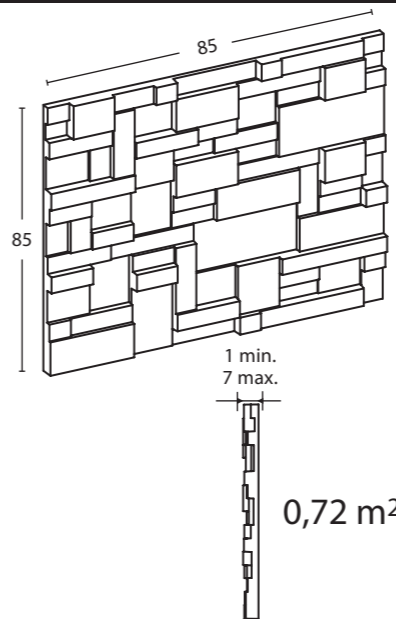

0,72 m²

COD.								
LF-680	☐ MSA-120	☐ MSA-110	☐ PTX-20	KIT-4 o KIT-5	5-7	8435068946809	2	24

* Necesario - Necessary - Nécessaire - Erforderlich - Necessario - Noodzakelijk