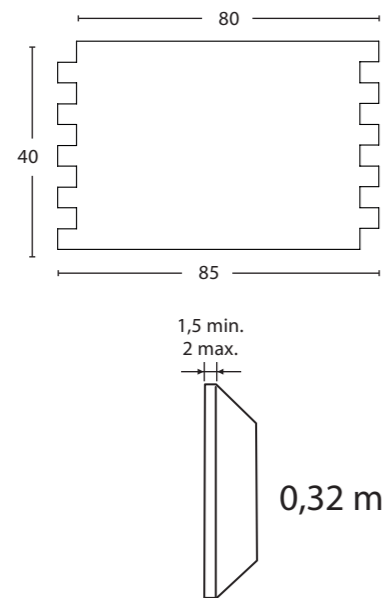

MERLOT

W-800	● MSA-90	○ MSA-1		COMP-4 o COMP-5	4-5	8435068948001	5	120

* Necesario - Necessary - Nécessaire - Erforderlich - Necessario - Noodzakelijk