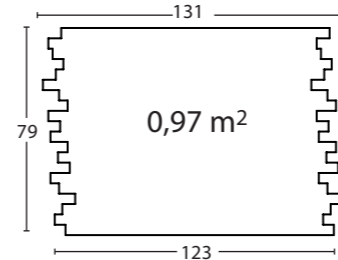

E Antracita
EN Anthracite
FR Anthracite
DE Anthrazit
I Antracite
NL Zwart

PR

2 min.
3 max.

PR-360	● MSA-90	● PTX-05	● PTE-26	● PTE-35 KIT-4 o KIT-5	6-7	8435068943600	4	48
PR-361	○ MSA-70	○ PTX-20		● PTE-22 KIT-4 o KIT-5	6-7	8435068943617	4	48
PR-362	● MSA-60	● PTX-19		KIT-4 o KIT-5	6-7	8435068943624	4	48