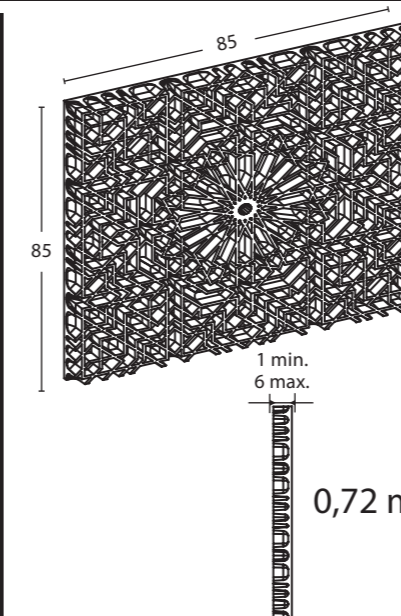

COD.		1		2		KIT		KG	
LF-700	☐ MSA-120	☐ MSA-110	☐ PTX-20	☐ KIT-4 o KIT-5	5-7	8435068947004	2	24	

* Necesario - Necessary - Nécessaire - Erforderlich - Necessario - Noodzakelijk