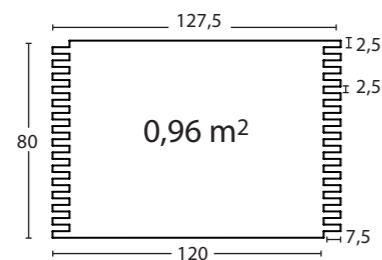

EMPHASIS

PR