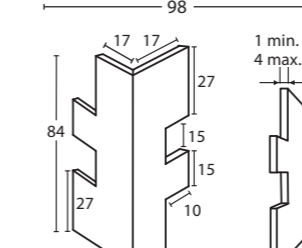

37

E Marron Arena
EN Sandy Brown
FR Marron Sable
DE Sand Braun
I Marrone Sabbia
NL Oker

39

E Gris
EN Grey
FR Gris
DE Grau
I Grigio
NL Grijs

LIEBANA

PR 

COD.        

PR-52	MSA-10	PTX-01	PTE-21	PTE-24	KIT-4 o KIT-5	6-7	8435068940524	3	36
PR-54	MSA-20	PTX-02	PTE-33	PTE-31	PTE-36 KIT-4 o KIT-5	6-7	8435068940548	3	36
PR-55	MSA-70	PTX-20	PTE-21	PTE-24	KIT-4 o KIT-5	6-7	8435068940555	3	36