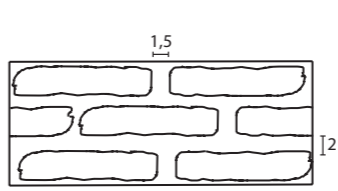

LADRILLO ADOBE

PR

PR-560	● MSA-50	● PT-12	● PTE-21	● PTE-24 ● PTX-04 KIT-4 o KIT-5	7-8	8435068945604	4	48
PR-561	● MSA-50	● PT-12		● PTX11 ● PTX-500 ● PTX-501 ● PTX19	7-8	8435068945611	4	48
PR-562	○ MSA-70	○ PTX-10		KIT-4 o KIT-5	7-8	8435068945628	4	48
PR-563	● MSA-50	● PT-12	○ PTE-33	● PTX-11 KIT-4 o KIT-5	7-8	8435068945635	4	48
PR-564	● MSA-50	● PT-12	● PTE-21	● PTX-32 ● PTX-33 KIT-4 o KIT-5	7-8	8435068945642	4	48
PR-565	● MSA-50	● PT-12	● PTE-21	● PTX-34 ● PTX-35 KIT-4 o KIT-5	7-8	8435068945659	4	48
PR-566	● MSA-50	● PT-12	○ PTE-33	● PTX-34 ● PTX-35 KIT-4 o KIT-5	7-8	8435068945666	4	48
PR-567	● MSA-50	● PT-12	○ PTE-33	● PTE-24 ● PTX-04 KIT-4 o KIT-5	7-8	8435068945673	4	48
PR-568	● MSA-50	● PT-12	○ PTE-33	● PTX-32 ● PTE-21 KIT-4 o KIT-5	7-8	8435068945680	4	48
PR-569	○ MSA-70	○ PTX-20		● PTX-51 ● PTE-24 ● PTE-21	7-8	8435068945697	4	48

* Necesario - Necessary - Nécessaire - Erforderlich - Necessario - Noodzakelijk

03

E Junta Oscura
EN Dark Grout
FR Joint Forcé
DE Dunkle Fugen
I Giunta Scura
NL Oker

70

E Envejecido
EN Aged
FR Vieilli
DE Veraltet
I Invecchiato
NL Oud Rood

71

E Blanco
EN White
FR Blanc
DE Weiss
I Bianco
NL Wit

72

E Envejecido Caleado
EN Aged Whitewashed
FR Vieilli Caleado
DE Veraltet Kalk
I Invecchiato Sfrinato
NL Rood Whitewash

73

E Terroso
EN Earthi
FR Terreaux
DE Sand
I Terroso
NL Aarde

74

E Arcilloso
EN Clay
FR Argile
DE Ton
I Argilloso
NL Klei

76

E Arcilloso Caleado
EN Clay Whitewashed
FR Argile Caleado
DE Ton Kalk
I Argilloso Sfarinato
NL Klei Whitewash

78

E Junta Oscura Caleado
EN Dark Grout Whitewashed
FR Joint Forcé Caleado
DE Dunkle Fugen kalk
I Giunta Scura Sfarinato
NL Oker Whitewash

79

E Terroso Caleado
EN Earth Whitewashed
FR Terreaux Caleado
DE Sand Kalk
I Terroso Sfarinato
NL Aarde Whitewash

560

E Junta Oscura
EN Dark Grout
FR Joint Forcé
DE Dunkle Fugen
I Giunta Scura
NL Oker

561

E Envejecido
EN Aged
FR Vieilli
DE Veraltet
I Invecchiato
NL Oud Rood

562

E Blanco
EN White
FR Blanc
DE Weiss
I Bianco
NL Wit

563

E Envejecido Caleado
EN Aged Whitewashed
FR Vieilli Caleado
DE Veraltet Kalk
I Invecchiato Sfrinato
NL Rood Whitewash

564

E Terroso
EN Earthi
FR Terreaux
DE Sand
I Terroso
NL Aarde

565

E Arcilloso
EN Clay
FR Argile
DE Ton
I Argilloso
NL Klei

566

E Arcilloso Caleado
EN Clay Whitewashed
FR Argile Caleado
DE Ton Kalk
I Argilloso Sfarinato
NL Klei Whitewash

567

E Junta Oscura Caleado
EN Dark Grout Whitewashed
FR Joint Forcé Caleado
DE Dunkle Fugen kalk
I Giunta Scura Sfarinato
NL Oker Whitewash

568

E Terroso Caleado
EN Earthi Whitewashed
FR Terreaux Caleado
DE Sand Optik Kalk
I Terroso Sfarinato
NL Aarde WhiteWash

569

E Blanco Antiguo
EN Old White
FR Blanc Antique
DE Altweiss
I Bianco Antico
NL Oud Wit