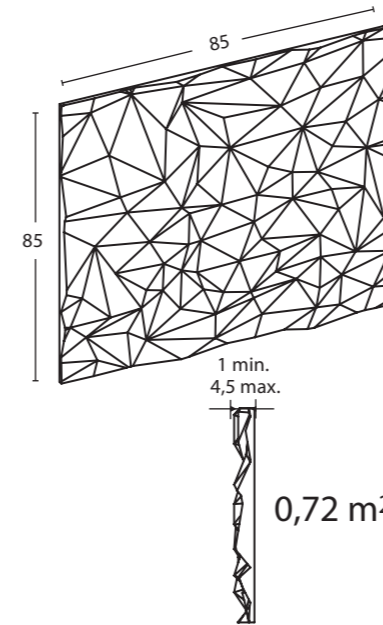

LF-640

- **E** Delphi Blanco Italia
- **EN** Delphi Italian White
- **FR** Delphi Blanc Casse
- **DE** Delphi Italienisches Weiss
- **I** Delphi Blanco Italia
- **NL** Delphi Italiaans wit

LF