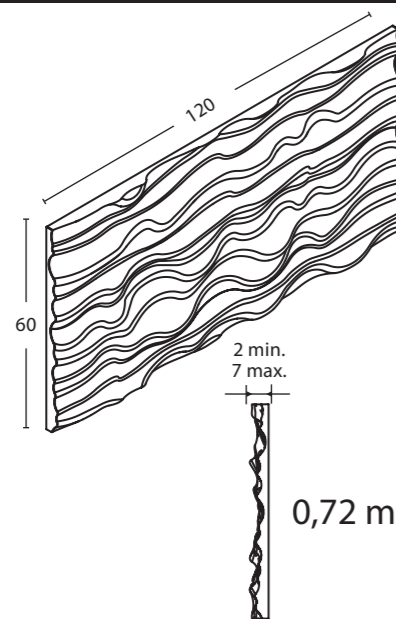

GLAMOUR

LF-650

- E** Glamour Blanco Italia
- EN** Glamour Italian White
- FR** Glamour Blanc Casse
- DE** Glamour Italienisches Weiss
- I** Glamour Blanco Italia
- NL** Galmour Italiaans wit

0,72 m²

COD.								
LF-650	<input type="radio"/> MSA-120	<input type="radio"/> MSA-110	<input type="radio"/> PTX-20	KIT-4 o KIT-5	5-7	8435068946502	2	24