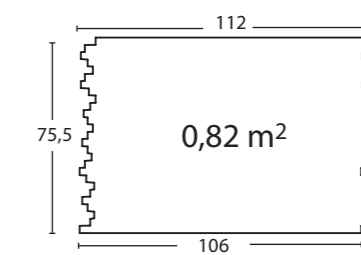

445E

E Ángulo Blanco Italia
EN Corner Italian White
FR Angle Blanc Cassé
DE Winkel Italienisches Weiss
I Angolo Bianco Italia
NL Hoek Wit

PR

2 min.
3 max.

HD

2 min.
3 max.

Baztán

34