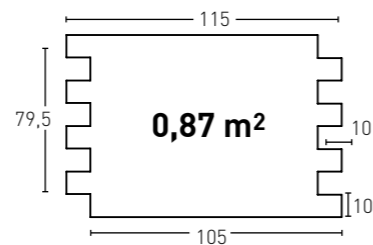

**25E**

- E** Ángulo Blanco Italia
- EN** Corner Italian White
- FR** Angle Blanc Cassé
- DE** Winkel Italienisches Weiss
- I** Angolo Bianco Italia
- NL** Hoek Wit

**PR**

1 min.  
3 max.

**HD**

1 min.  
3 max.