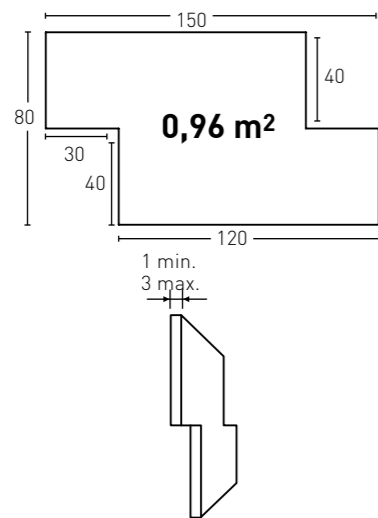

TIBET

E Blanco Arena
EN Sandy White
FR Sable Blanc
DE Sand Weiss
I Bianco Sabbia
NL Antiek wit

E Blanco Italia
EN Italian White
FR Blanc Cassé
DE Italienisches Weiss
I Bianco Italia
NL Wit

E Rojo Teja
EN Brick Red
FR Rouge Tuile
DE Dachziegel Rot
I Rosso Tegola
NL Terra

PR

PR-330	● MSA-10	● PTX-01	● PTE-21	● PTE-35 KIT-4 o KIT-5	6-7	8435068943303	4	48
PR-331	○ MSA-70	○ PTX-20		KIT-4 o KIT-5	6-7	8435068943310	4	48
PR-332	○ MSA-70	● PTX-11	○ PTE-23	KIT-4 o KIT-5	6-7	8435068943327	4	48

* Necesario - Necessary - Nécessaire - Erforderlich - Necessario - Noodzakelijk