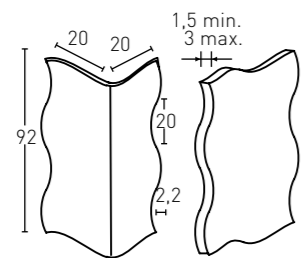

PIRINEOS

56

E Blanco Italia
EN Italian White
FR Blanc Cassé
DE Italienisches Weiss
I Bianco Italia
NL Wit

57

E Gris Oscuro Combinado
EN Two Dark Tone
FR Gris Combiné Foncé
DE Kombinierte Dunkelgrau
I Grigio Scuro Combinata
NL Donkergrijs Meerkleurig

59

E Gris Claro Combinado
EN Two Light Tone
FR Gris Combiné Clair
DE Kombinierte Lichtgrau
I Grigio Chiaro Combinata
NL Lichtgrijs Meerkleurig

PR