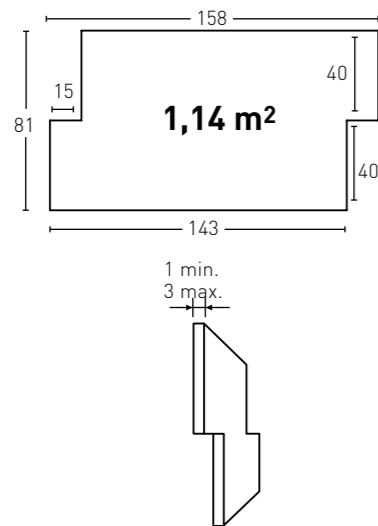

SILLAR VIEJO

E Ocre
EN Ochre
FR Ocre
DE Ocker
I Ocra
NL Zandkleur

PR

PR-170	MSA-90	PTX-18	PTE-21	TX-17	PTE-36	PTE-26	7-8	8435068941705	4	48

* Necesario - Necessary - Nécessaire - Erforderlich - Necessario - Noodzakelijk