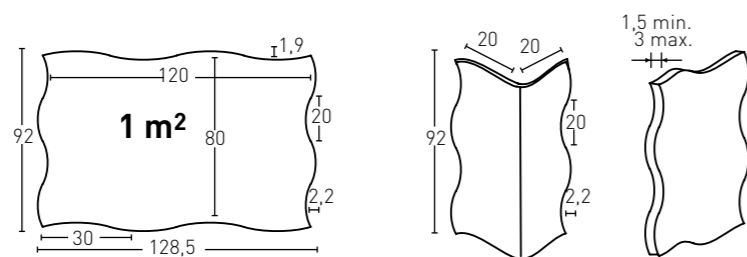

59

E Gris Claro Combinado
EN Two Light Tone
FR Gris Combiné Foncé
DE Kobinierte Lichtgrau
I Grigio Chiaro Combinata
NL Lichtgrijs Meerkleurig

59E

E Ángulo Gris Claro Combinado
EN Corner Two Ligth Tone
FR Angle Gris Combiné Foncé
DE Winkel Kobinierte Lichtgrau
I Angolo Grigio Chiaro Combinata
NL Hoek Lichtgrijs Meerkleurig

PR