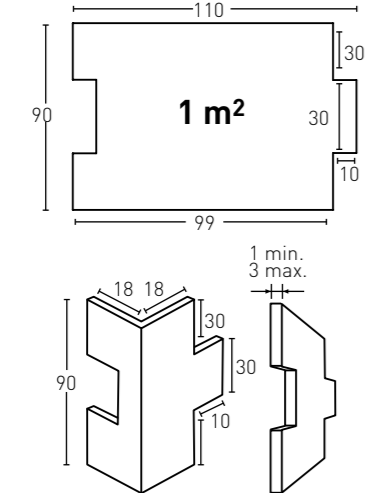

## MAMPOSTERIA REGULAR

**E** Marron Arena  
**EN** Sandy Brown  
**FR** Marron Sable  
**DE** Sand Braun  
**I** Marrone Sabbia  
**NL** Antiek lichtbruin

**PR**

PR-11	MSA-20	PTX-02	PTE-33	PTE-31	PTE-36	KIT-4 o KIT-5	6-7	8435068940111	4	48
PR-12	MSA-10	PTX-01	PTE-21	PTE-24	KIT-4 o KIT-5		6-7	8435068940128	4	48
PR-13	MSA-70	PTX-20	PTE-22	PTE-24	KIT-4 o KIT-5		6-7	8435068940135	4	48