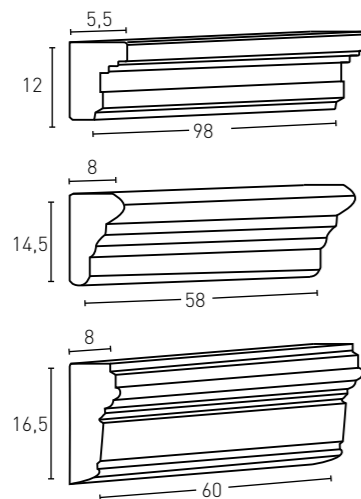

## CORNISAS - MOLDURAS

**E** Iberico  
**EN** Iberian  
**FR** Iberico  
**DE** Iberico  
**I** Iberico  
**NL** Zandkleur

PR

COD.	MPR-04	MSA-90	PTX-05	PTE-27	KIT-4 o KIT-5	1-2	8435068949046	1	100
	MPR-05	MSA-90	PTX-05	PTE-27	KIT-4 o KIT-5	1-2	8435068949053	1	100
	MPR-06	MSA-90	PTX-05	PTE-27	KIT-4 o KIT-5	1-2	8435068949060	1	100