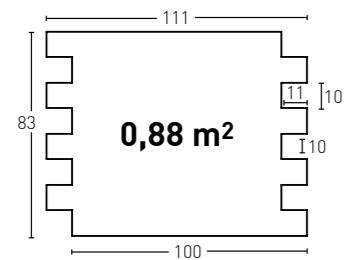

**25E**

- E** Ángulo Blanco Italia
- EN** Corner Italian White
- FR** Angle Blanc Cassé
- DE** Winkel Italienisches Weiss
- I** Angolo Bianco Italia
- NL** Hoek Wit

**PR**

1 min.  
3 max.

**HD**

1 min.  
3 max.