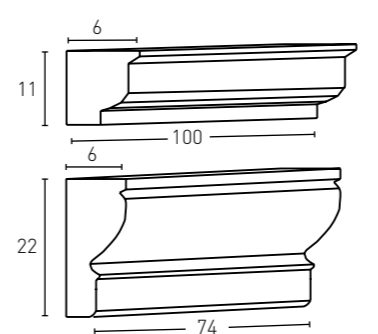

CORNISAS - MOLDURAS

E Iberico
EN Iberian
FR Iberico
DE Iberico
I Iberico
NL Zandkleur

PR

MPR-07	● MSA-90	● PTX-05	● PTE-27	KIT-4 o KIT-5	6-7	8435068949077	1	100
MPR-09	● MSA-90	● PTX-05	● PTE-27	KIT-4 o KIT-5	6-7	8435068949091	1	100

* Necesario - Necessary - Nécessaire - Erforderlich - Necessario - Noodzakelijk