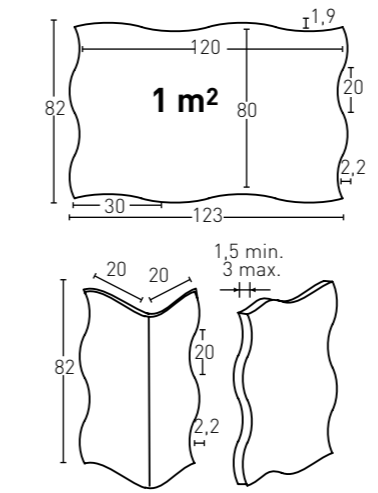

MAMPOSTERIA RENACIMIENTO

E Ocre
EN Ochre
FR Ocre
DE Ocker
I Ocra
NL Zandkleur

PR

PR-110	MSA-90	PTX-05	PTE-21	PTX-17	PTE-36	PTE-33	PTE-26	6-7	8435068941101	3	36
PR-110E	MSA-90	PTX-05	PTE-21	PTX-17	PTE-36	PTE-33	PTE-26	2-3	8435068951100	3	45

* Necesario - Necessary - Nécessaire - Erforderlich - Necessario - Noodzakelijk