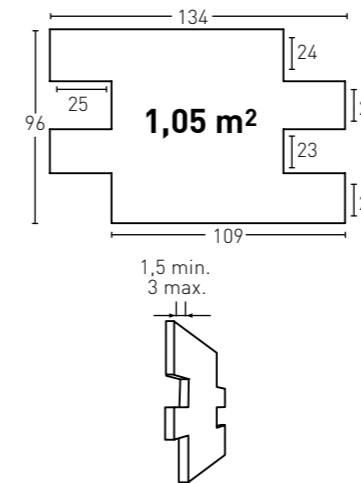

SILLAR PICADO

E Ocre
EN Ochre
FR Ocre
DE Ocker
I Ocra
NL Zandkleur

PR

COD.	PR-100	MSA-90	PTX-05	PTE-21	PTX-01	PTE-36	PTE-26	7-8	8435068941002	4	48

* Necesario - Necessary - Nécessaire - Erforderlich - Necessario - Noodzakelijk