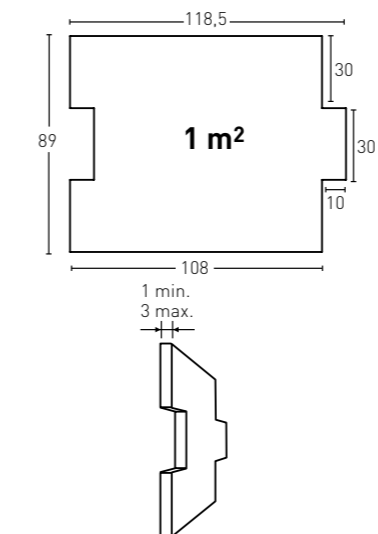

## LASTRA

**E** Iberico  
**EN** Iberian  
**FR** Iberico  
**DE** Iberico  
**I** Iberico  
**NL** Zandkleur

**PR**

PR-75	● MSA-90	● PTX-05	● PTE-27	KIT-4 o KIT-5	6-7	8435068940753	4	48
-------	----------	----------	----------	---------------	-----	---------------	---	----