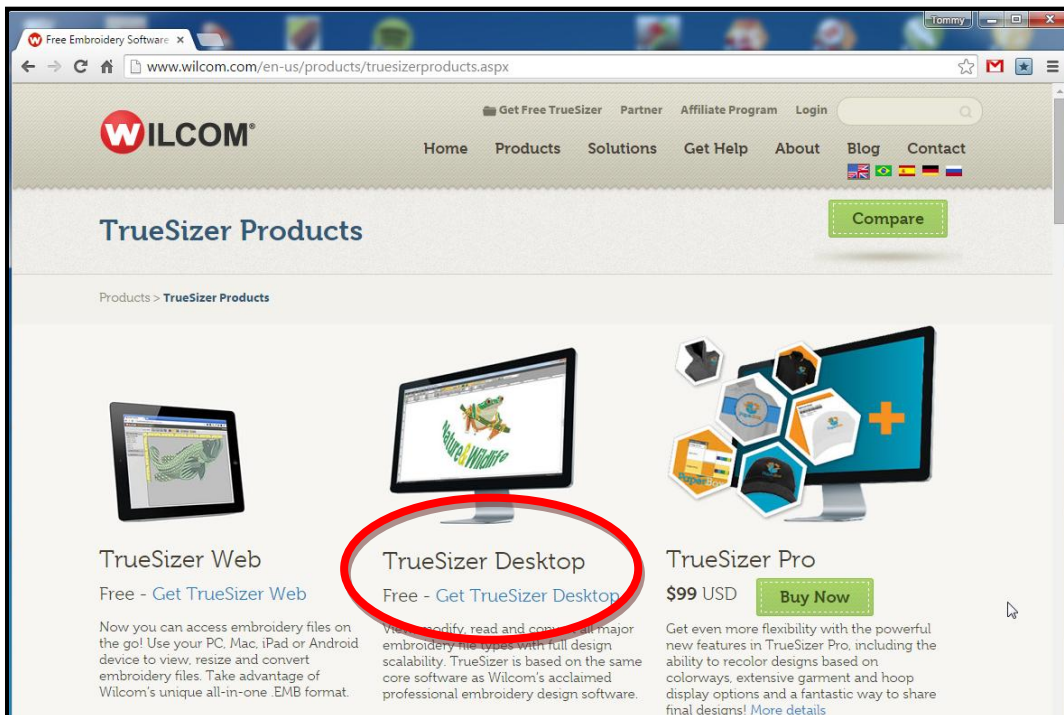

Öppna din webbläsare och gå till www.wilcom.com

Din skärm bör se ut som ovan. Klicka på "Get Free TrueSizer"

Klicka på TrueSizer Desktop

Då kommer du till en inloggningsruta som ser ut så här....

Om du inte har något konto hos Wilcom, klickar du på knappen "Sign Up"