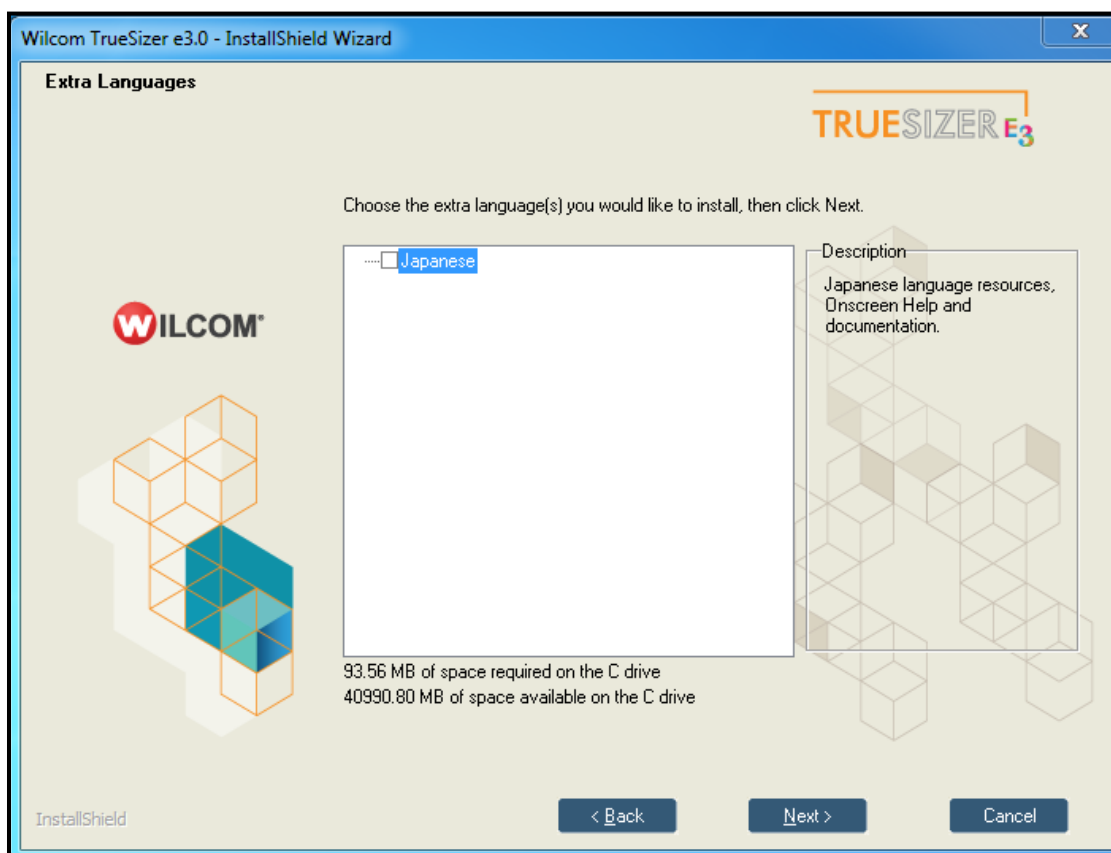

Klicka på "Next"