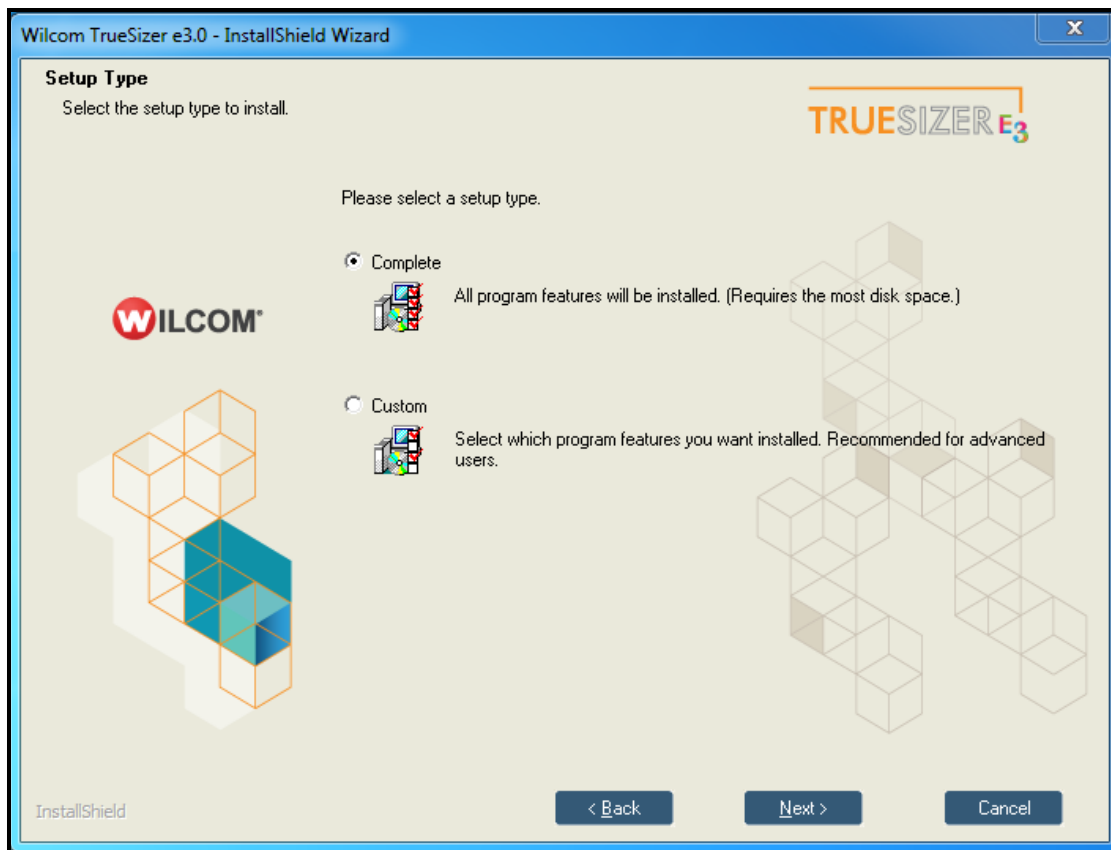

Klicka på "Next"

Klicka på "Next"