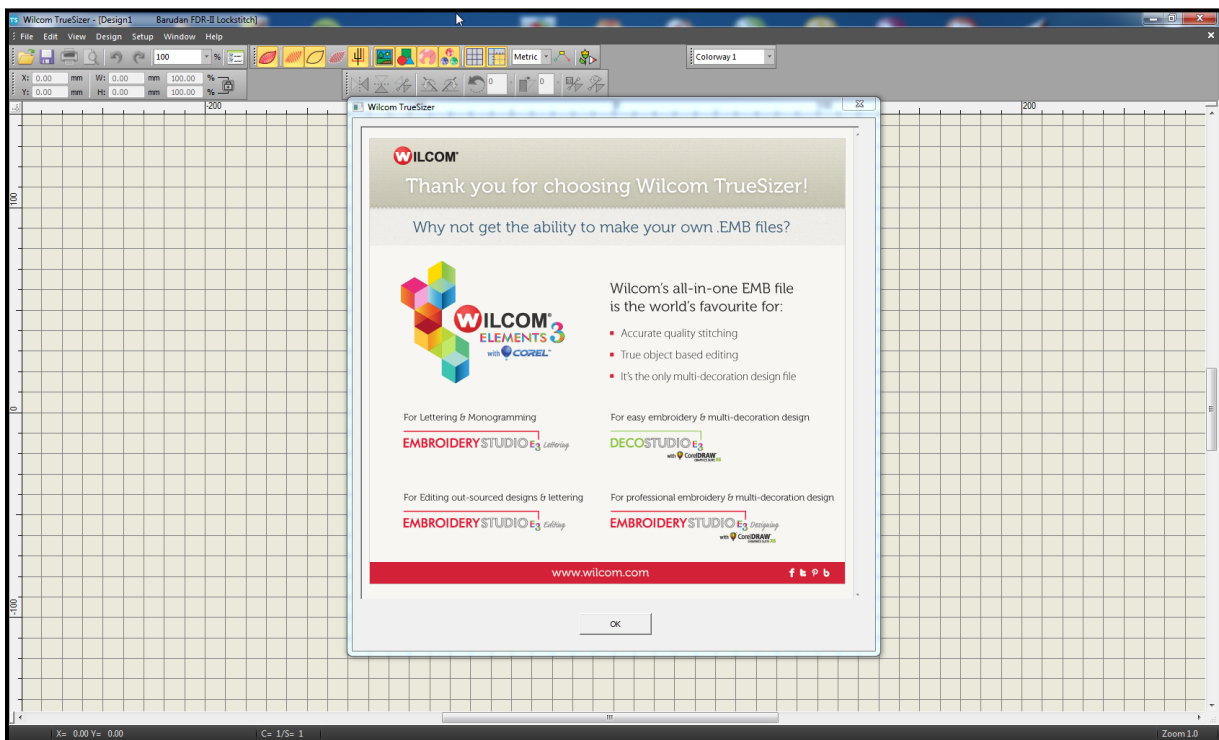

"Installation Complete, Wilcom TrueSizer e3.0 has been successfully installed.

You may now run the software"

Tryck OK

På Skrivbordet borde du nu ha en icon som ser ut så här

Dubbelklicka på den så startas programmet