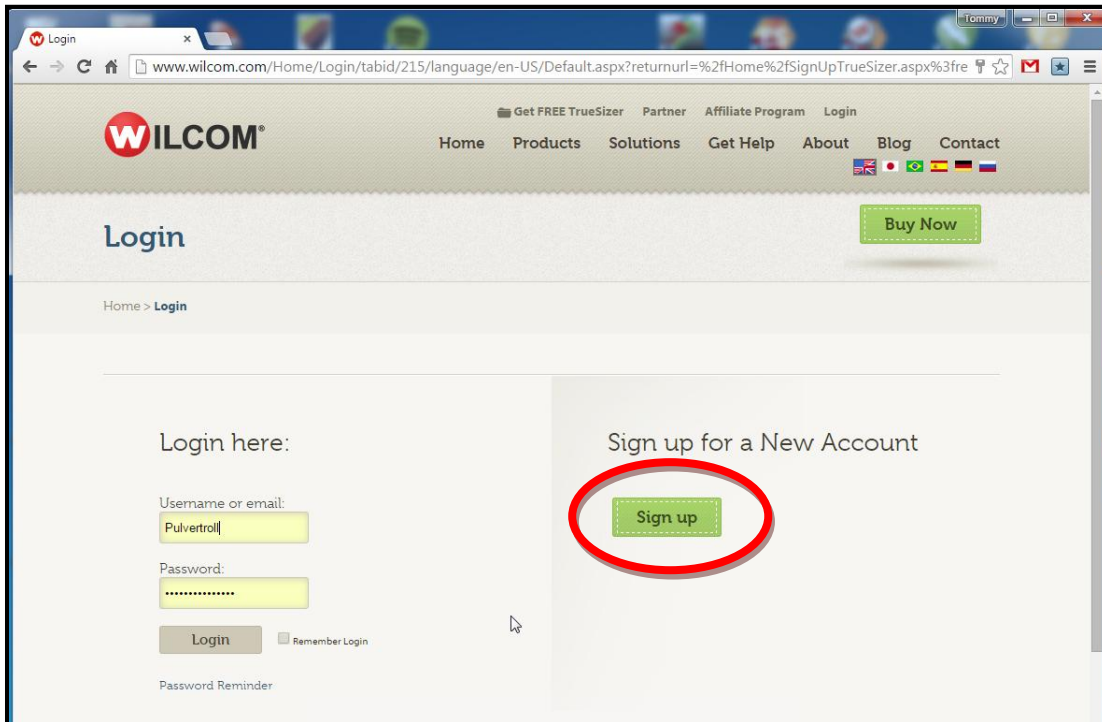

Öppna din webbläsare och gå till www.wilcom.com

Din skärm bör se ut som ovan. Klicka på "Get Free TrueSizer"

Klicka på TrueSizer Desktop

Då kommer du till en inloggningsruta som ser ut så här....

Om du inte har något konto hos Wilcom, klickar du på knappen "Sign Up"