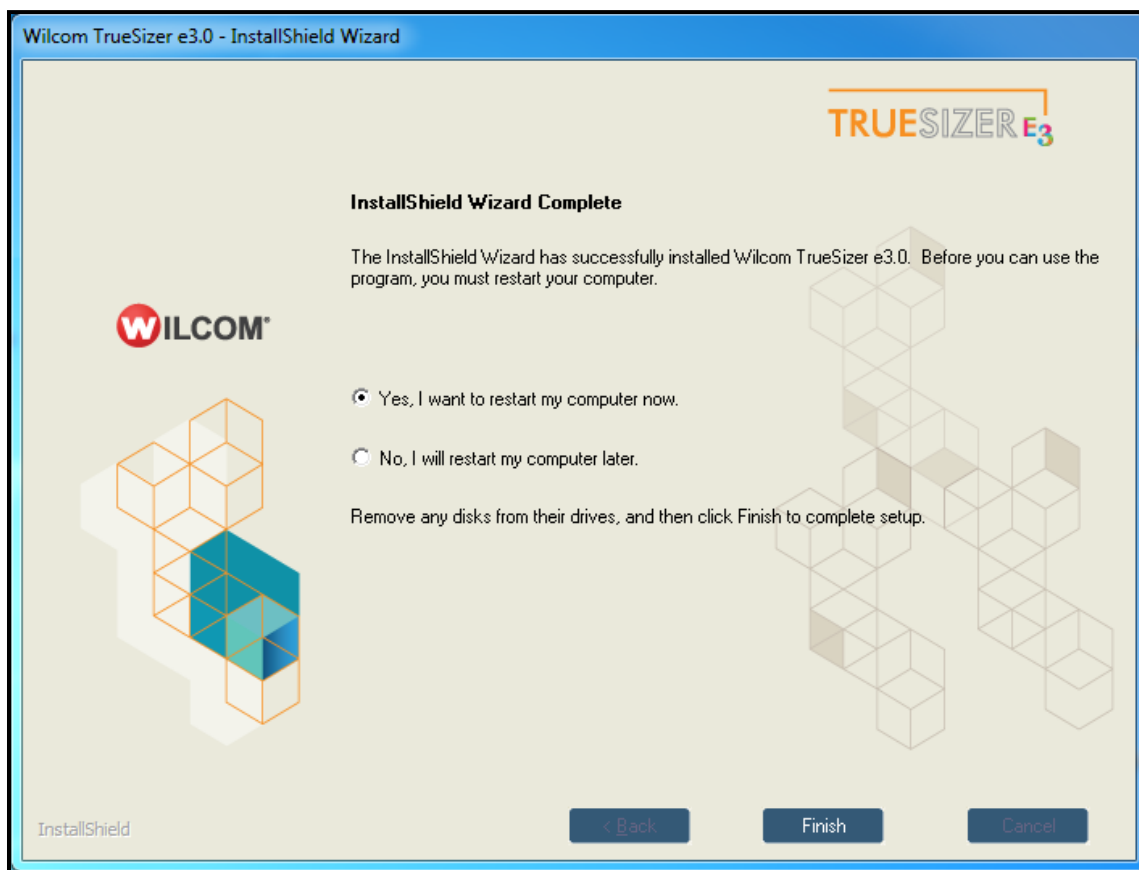

"Next" igen...

Välj "Install"

Och när programmet är färdiginstallerat, så måste datorn startas om. Klicka på "Finish"

När datorn startat om så kommer det upp en ruta på svart bakgrund (kunde tyvärr inte ta någon bild på det) Där det står: