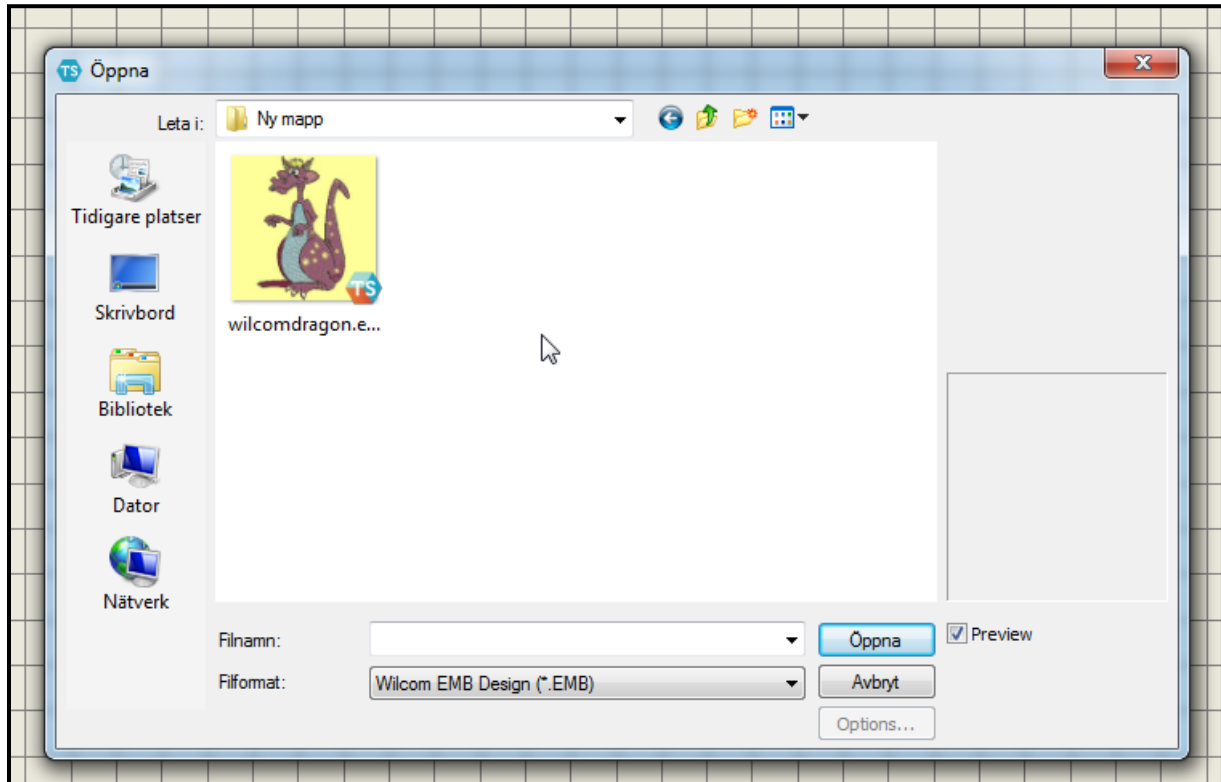

Välj sedan den gula mappen uppe i vänstra hörnet "OPEN"

Leta rätt på ditt brodyr som du sparat.