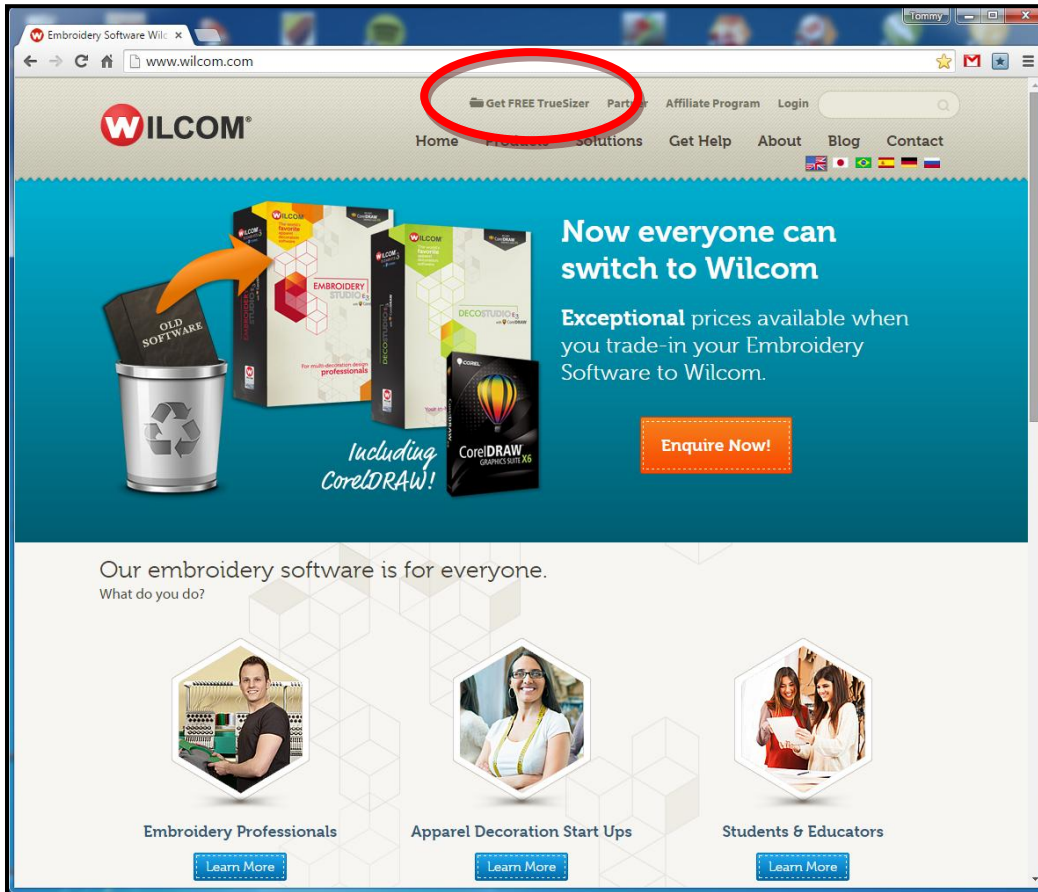

Öppna din webbläsare och gå till www.wilcom.com

Din skärm bör se ut som ovan. Klicka på "Get Free TrueSizer"

Klicka på TrueSizer Desktop

Då kommer du till en inloggningsruta som ser ut så här....

Om du inte har något konto hos Wilcom, klickar du på knappen "Sign Up"