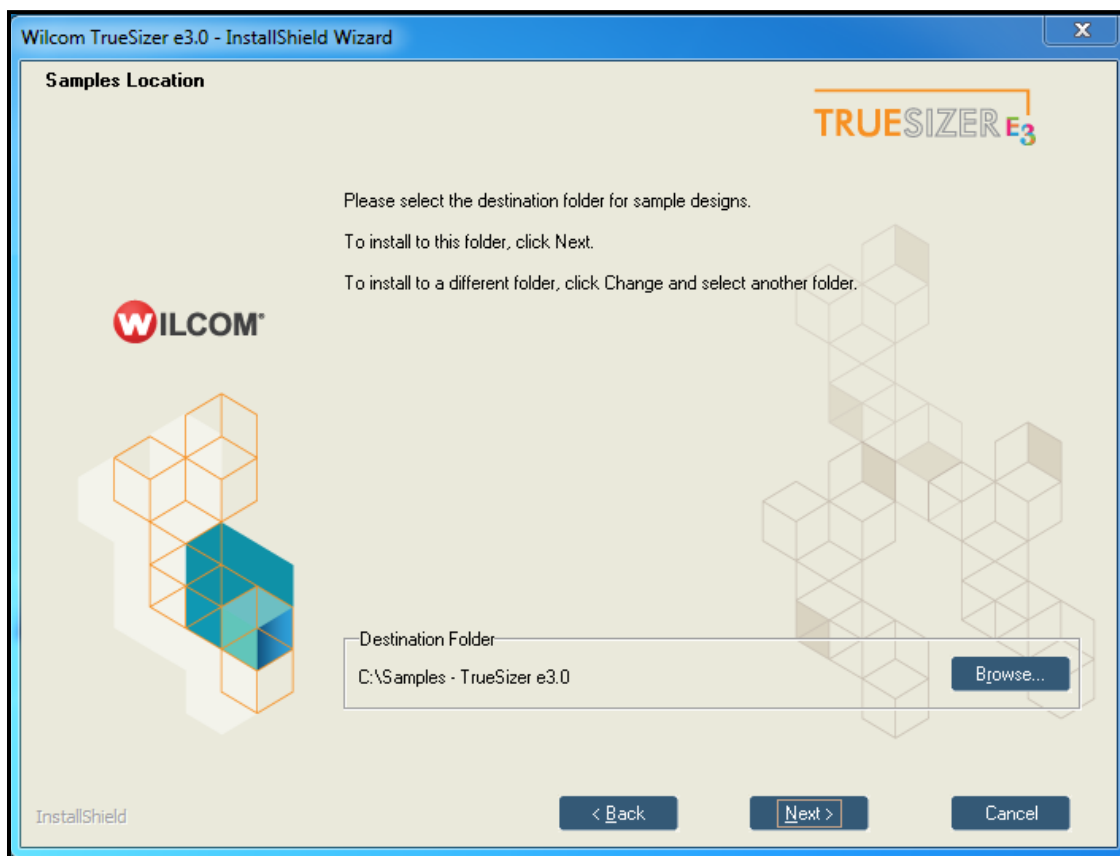

"Next" igen...

Välj "Install"

Och när programmet är färdiginstallerat, så måste datorn startas om. Klicka på "Finish"

När datorn startat om så kommer det upp en ruta på svart bakgrund (kunde tyvärr inte ta någon bild på det) Där det står: