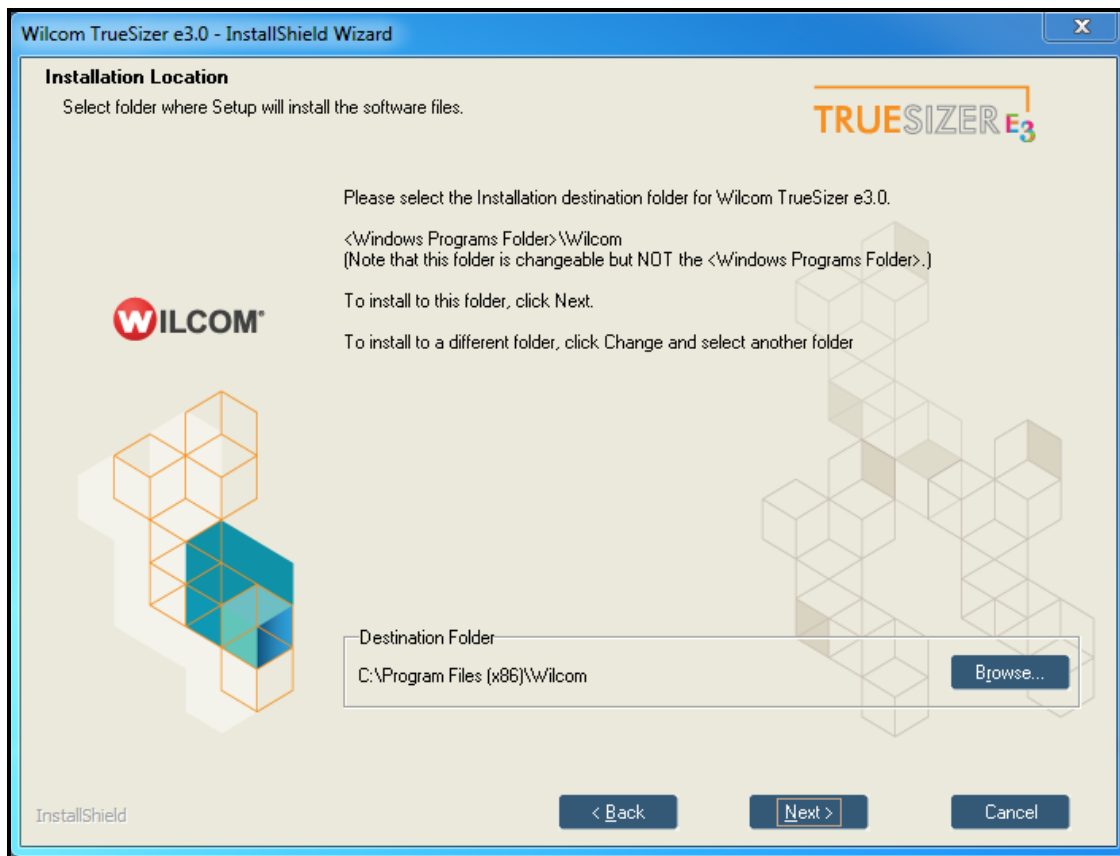

Här kan du välja var du vill att programmet ska installeras, men vanligtvis trycker man på "Next"