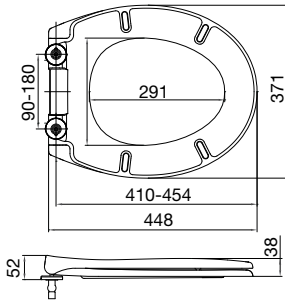

Shell Lux

soft close

Absenkautomatik (für leises Deckelschließen)
Leichte Montage
Leichte Entfernung
Leichte Reinigung
Flexible Scharniere cc 90-180 mm
Material: Duroplast

Art.-Nr.	Farbe	EAN
805-17	Weiß "Shells"	7391398805173