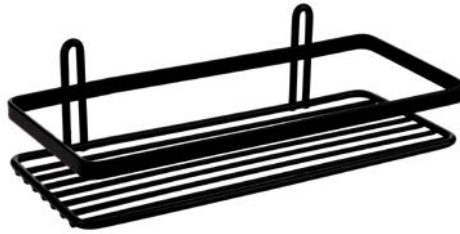

NEU

Premium Duschcabinen Hängeregale

inkl. Duschatzieher

2 Etagen Duschatblage mit 4 Hacken.
Ohne Bohren, einfach aufhängen. In
Edelstahl verchromt.
89220 Chrom
EAN: 5029067892200

Regal 1 Boden
581-90 Chrom
EAN: 7391398581909