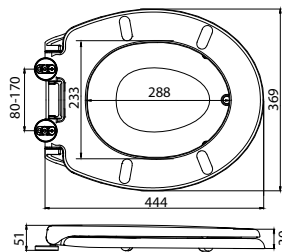

Soft Junior

Zusätzlicher WC-Kindersitz

Zusätzlicher WC-Kindersitz, der leicht zu entfernen ist, wenn der nicht benötigt wird.
Absenkautomatik (für leises Deckelschließen)
Leichte Montage
Leichte Entfernung
Leichte Reinigung
Flexible Scharniere cc 80-170 mm
Material: PP, Thermoplast