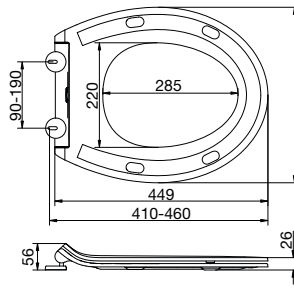

Slim Sense

soft close

Absenkautomatik
(für leises Deckelschließen)
Leichte Montage
Leichte Entfernung
Leichte Reinigung
Flexible Scharniere cc 90-190 mm
Material: Duroplast