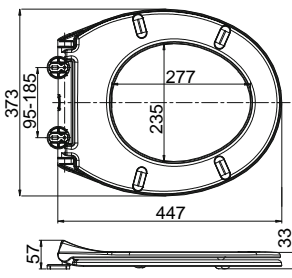

Soft Eco

soft close

Absenkautomatik (für leises Deckelschließen)
Leichte Montage
Leichte Entfernung
Leichte Reinigung
Flexible Scharniere cc 95-185 mm
Material: PP, Thermoplast

Art.-Nr.	Farbe	EAN
805-16	Weiß	7391398805166