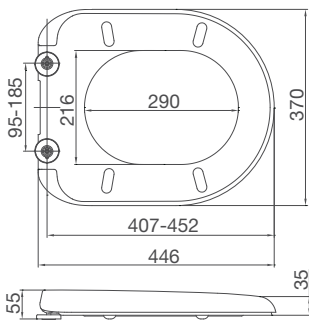

Nordline

soft close

Absenkautomatik (für leises Deckelschließen)
Leichte Montage
Leichte Entfernung
Leichte Reinigung
Flexible Scharniere cc 95-185 mm
Material: Duroplast

Art.-Nr.	Farbe	EAN
805-12	Weiß	7391398805128