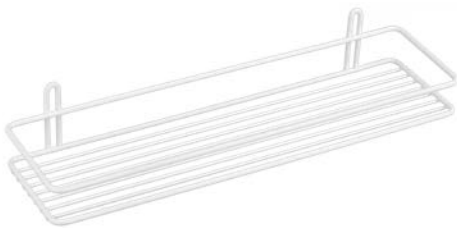

Regal 1 Boden
561-90 Chrom
EAN: 7391398561901
40 x 11 x 7 cm

Regal 2 Böden
562-90 Chrom
EAN: 7391398562908
40 x 11 x 27 cm