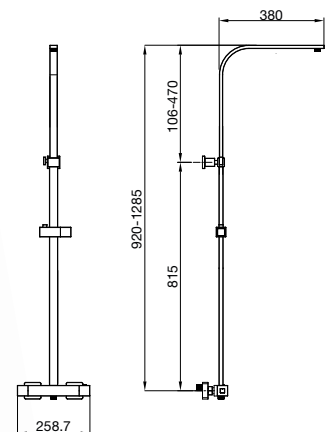

Square

Thermo Combi Shower

Art.-Nr.	Farbe	EAN
71320	Chrom	5029067713208

920-1285 mm

Automatische Druckreglierung

Thermostat Brausebatterie mit integrierter Umstellung

Selbstreinigende Düsen – angetrieben durch den Wasserdruck

Handbrause mit 1 Strahlart

Duschstange 920-1285 mm verstellbar

Handbrause und Kopfbrause mit selbstreinigenden Düsen