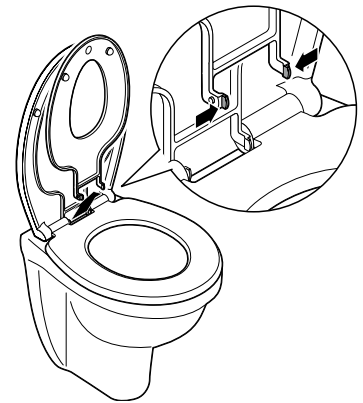

soft close

Absenkautomatik (für leises Deckelschließen)
 Leichte Montage
 Leichte Entfernung
 Leichte Reinigung
 Flexible Scharniere cc 102-194 mm
 Material: PP, Thermoplast

Art.-Nr.	Farbe	EAN
804-13	Weiß	7391398804138

Soft Junior

Zusätzlicher WC-Kindersitz

Zusätzlicher WC-Kindersitz, der leicht zu entfernen ist, wenn der nicht benötigt wird.
 Absenkautomatik (für leises Deckelschließen)
 Leichte Montage
 Leichte Entfernung
 Leichte Reinigung
 Flexible Scharniere cc 80-170 mm
 Material: PP, Thermoplast