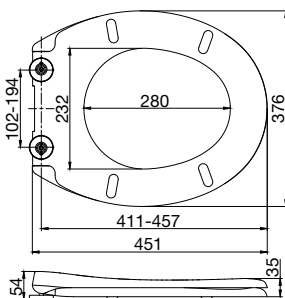

soft close

Absenkautomatik (für leises Deckelschließen)
 Leichte Montage
 Leichte Entfernung
 Leichte Reinigung
 Flexible Scharniere cc 102-194 mm
 Material: PP, Thermoplast

Art.-Nr.	Farbe	EAN
804-13	Weiß	7391398804138