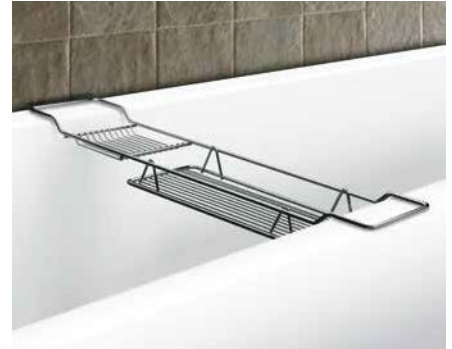

Wannenablage
585-90 Chrom
EAN: 7391398585907