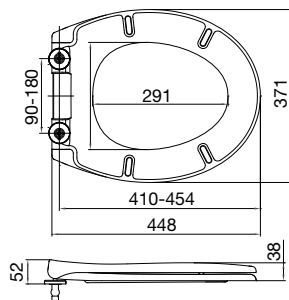

Soft Lux

soft close

Absenkautomatik (für leises Deckelschließen)
Leichte Montage
Leichte Entfernung
Leichte Reinigung
Flexible Scharniere cc 90-180 mm
Material: Duroplast

Art.-Nr.	Farbe	EAN
805-13	Weiß	7391398805135
805-23	Schwarz	7391398805234