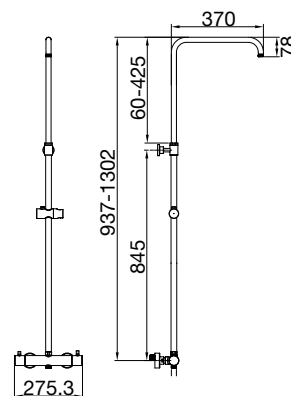

937-1302 mm

225 mm

Automatische
Druckreglierung

Thermostat Brausebatterie mit
integrierter Umstellung

Antikalkknoppen –
leichte Reinigung

Handbrause mit 3
Strahlarten

Duschstange 937-1302 mm
verstellbar

Handbrause und Kopfbrause
mit Antikalkknoppen