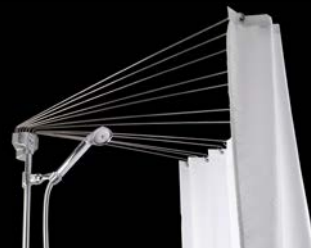

Bad-Accessoires Badzubehör

WC-Sitze
Thermo Combi Shower
Regale
Badteppiche
Duschvorhangstangen
Duschvorhänge

Slim Sense

soft close

Absenkautomatik
(für leises Deckelschließen)
Leichte Montage
Leichte Entfernung
Leichte Reinigung
Flexible Scharniere cc 90-190 mm
Material: Duroplast