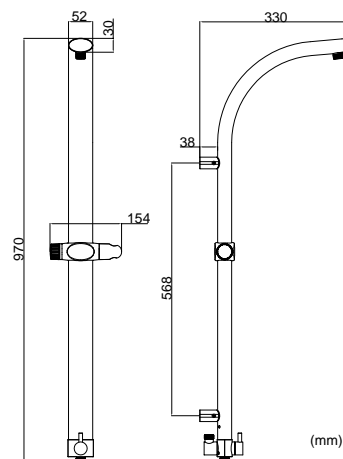

NEU

Premium Duschcabinen Hängeregale

inkl. Duschatzieher

2 Etagen Duschatblage mit 4 Hacken.
Ohne Bohren, einfach aufhängen. In
Edelstahl verchromt.
89220 Chrom
EAN: 5029067892200