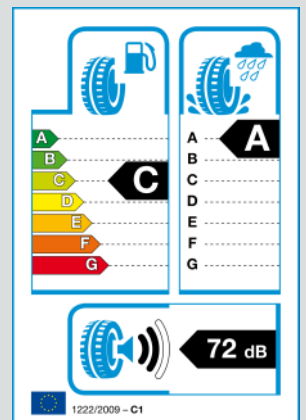

ROADSTONE

Changnyeong Factory

Total 610,000 square meters

Equivalent to 86 football fields

Changnyeong Factory's in-house research center
and Roadstone Vehicle Dynamic Testing Center

EU- rengasmerkintä

Marraskuusta 2012 alkaen, standardoitu rengasmerkintä tuli voimaan Euroopassa. EU-rengasmerkintä kertoo kolmen kriteerin avulla renkaiden ympäristö- ja turvallisuusominaisuuksia. Merkinnän tavoitteena on liikenneturvallisuuden parantaminen sekä polttoaineen kulutuksen vähentäminen. Merkintä koskee ainoastaan renkaita, jotka on valmistettu 1.7.2012 jälkeen.

Polttoainetaloudellisuus

Matalampi vierinvastus säästää polttoainetta ja CO₂:ta. Arviointiasteikko on luokasta A luokkaan G, poislukien luokka D joka ei ole käytössä.

Kun arviointi paranee yhden luokan verran, polttoaineensäästö on n. 0,1l / 100km

Märkäpito

Märkäpito on olennaista ajoturvallisuuden kannalta. Suorituskyky on myös asteikolla A-G, poislukien luokat D ja G jotka eivät ole tällähetkellä käytössä.

Jarrutusmatkan erotus A- ja F- luokkien välillä voi olla jopa 18 metriä.

Vierintämelu

Renkaiden melupäästö vaikuttaa ajoneuvon kokonaismelutasoon. Mittausarvo kertoo ohiajomelun voimakkuuden.

Mitä enemmän merkinnässä on värillisiä pylväitä, sitä äänekkäämmät renkaat on.

Huomioi että nämä kriteerit ovat vain osa renkaiden ominaisuuksia kuvaavista kriteereistä.

Kun olet hankkimassa renkaita kiinnitä huomiota myös renkaan vesiliirto- ominaisuuksiin, käyttöikään, ohjaustarkkuuteen, ajovakauteen, jarrutusominaisuuksiin ja kitkarenkaissa niiden talviominaisuuksiin.

Usein myös kuljettaja huomaa renkaan äänet auton sisälle, siihen vierintämelukriteeri ei anna vastausta.