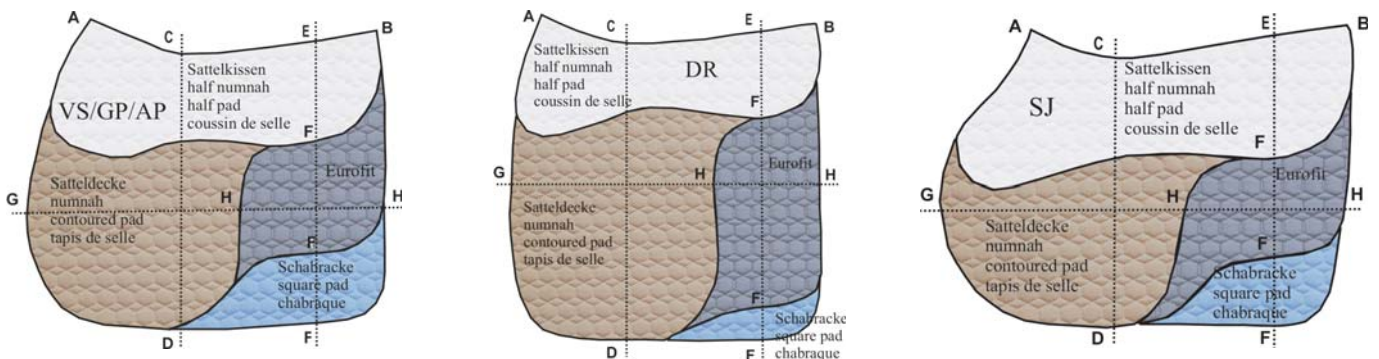

A - B	Alle Sattelunterlagen all Pads Tous les tapis de selle
	VS/AP - DR - S/J(L,M)
Gr. / size XL	62,0 cm
Gr. / size L	58,0 cm
Gr. / size M	54,0 cm
Gr. / size S	47,0 cm

C - D	Alle Sattelunterlagen außer Sattelkissen all Pads except Half Pads Tous les tapis de selle excepté coussin de selle		
	VS/AP	DR	S/J
Gr. / size XL	51,5 cm	56,0 cm	---
Gr. / size L	51,5 cm	56,0 cm	50,0 cm
Gr. / size M	49,5 cm	53,0 cm	48,0 cm
Gr. / size S	46,5 cm	50,0 cm	---

E - F	Sattelkissen Half Pad Coussin de selle	Satteldecken Contoured Pad Tapis de selle		EUROFIT		
	VS/AP - DR - S/J(L,M)	VS/AP - DR	S/J	VS/AP	DR	S/J
Gr. / size XL	23,5 cm	23,5 cm	---	38,0 cm	53,0 cm	---
Gr. / size L	21,5 cm	21,5 cm	22,0 cm	38,0 cm	53,0 cm	38,0 cm
Gr. / size M	21,5 cm	21,5 cm	22,0 cm	36,0 cm	50,0 cm	36,0 cm
Gr. / size S	20,0 cm	20,0 cm	---	34,0 cm	47,0 cm	---

G - H	Satteldecken / Contoured Pad / Tapis de selle			EUROFIT Schabracke / Square Pad / Chabraque		
	VS/AP	DR	S/J	VS/AP	DR	S/J
Gr. / size XL	41,5 cm	38,5 cm	---	73,5 cm	66,0 cm	---
Gr. / size L	41,5 cm	38,5 cm	46,0 cm	68,0 cm	60,0 cm	74,0 cm
Gr. / size M	38,0 cm	37,0 cm	42,0 cm	62,5 cm	56,0 cm	69,0 cm
Gr. / size S	35,5 cm	35,0 cm	---	57,0 cm	50,5 cm	---

Maße der Wander- und Barockschabracke (Seite 16-19) gleich Maße Schabracke VS oder DR, siehe oben.

Measurements for Long Distance- and Baroque Pad (page 16-19) like Square Pad GP or DR, see above.

Mesures pour chabraques de randonnée et Chabraque Baroque, page 16-19 comme VS ou DR, ci dessus.

Sie benötigen andere Maße? Fragen Sie uns, wir fertigen auch Sondergrößen.

Haben Sie Ideen, Anregungen, besondere Wünsche usw. - Bitte sprechen Sie uns an. Wir behalten uns das Recht auf Änderung ohne vorherige Ankündigung vor.

You need other measurements? We make any size and shape for you.

Any ideas or suggestions aso. Please contact us. - Because of constant product development we reserve the right to change without notice

Vous nécessitez une autre taille ? Interrogez-nous, nous réalisons aussi des tailles sur mesure.

Si vous avez des idées ou suggestions, veuillez nous contacter. Nos produits sont en constant développement. Nous réservons de ce fait des modifications sans préavis.