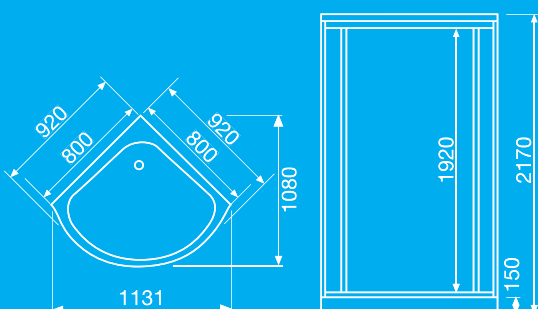

Kabina z niskim brodzikiem jest idealna do porannego szybkiego prysznica. Można również wygodnie usiąść na wyprofilowanym szerokim siedzisku i korzystać z dysz natryskowych z regulowanym kierunkiem strumienia wody lub cieszyć się letnim deszczem z natrysku sufitowego.

Oświetlenie LED uruchamiane jest intuicyjnym włącznikiem dotykowym wewnątrz kabiny. Zamontowany w kabynie termostat pozwala szybko, płynnie i łatwo ustawić stałą temperaturę wody.

Urządzenie do masażu stóp posiada dwie dysze wodne, które dzięki połączeniu z masażem mechanicznym dają odprężający efekt dla stóp oraz całego organizmu.

Twoja ulubiona muzyka wraz z dodatkowym wielokolorowym oświetleniem LED umieszczonym w szklanym panelu, umiłą czas relaksu podczas kąpieli. Łatwy montaż oraz demontaż obudowy brodzika na taśmy "rzep", ułatwia czyszczenie podłogi łazienki w okolicach brodzika.

Cztery elementy kabiny tj. przedni profil, tylna ścianka, brodzik oraz daszek, wraz z już zmontowanym fabrycznie wyposażeniem montuje się bardzo łatwo oraz szybko.

Wymiary kabiny:

Przy ścianie 800 x 800 x 2170 mm

Najdalej wysunięty punkt łuku brodzika 920 x 920 mm

Wysokość wewnątrz 1910 mm

Zasilanie kabiny 230V, 16amp.

Kod produktu	Kod EAN
6006	7391398060060