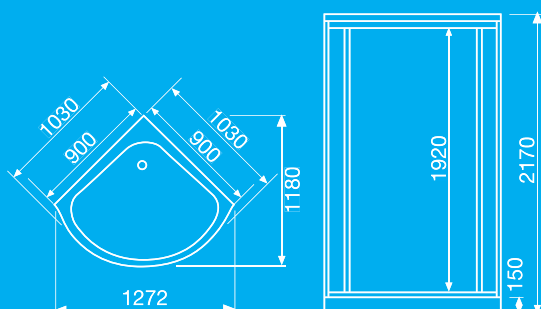

Kabina z niskim brodzikiem jest idealna do porannego szybkiego prysznica ale można też wygodnie usiąść na wyprofilowanym szerokim siedzisku i korzystać z dysz natryskowych z regulowanym kierunkiem strumienia wody lub cieszyć się letnim deszczem z natrysku sufitowego. Oświetlenie LED uruchamiane jest intuicyjnym włącznikiem dotykowym wewnątrz kabiny.

Zamontowany w kabinie termostat pozwala szybko, płynnie i łatwo ustawić stałą temperaturę wody. Urządzenie do masażu stóp posiada dwie dysze wodne, które dzięki połączeniu z masażem mechanicznym dają odprężający efekt dla stóp oraz całego organizmu.

Twoja ulubiona muzyka wraz z dodatkowym wielokolorowym oświetleniem LED umieszczonym w szklanym panelu, umiłą czas relaksu podczas kąpieli. Podczas kąpieli można słuchać muzyki z radia lub z zewnętrznego urządzenia połączonego przez Bluetooth. Łatwy montaż oraz demontaż obudowy brodzika na taśmie "rzep", ułatwia czyszczenie podłogi łazienki w okolicach brodzika.

Cztery elementy kabiny tj. przedni profil, tylna ścianka, brodzik oraz daszek, wraz z już zmontowanym fabrycznie wyposażeniem montuje się bardzo łatwo oraz szybko.

Wymiary kabiny:

Przy ścianie 900 x 900 x 2170 mm

Najdalej wysunięty punkt łuku brodzika 1030 x 1030 mm

Wysokość wewnątrz 1910 mm

Zasilanie kabiny 230V, 16amp

Generator pary 230V, 3,2kW

Kod produktu	Kod EAN
6116	7391398061166