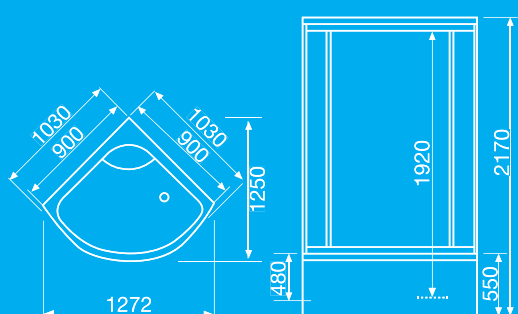

Oświetlenie LED uruchamiane jest intuicyjnym włącznikiem dotykowym wewnątrz kabiny. Zamontowany w kabinie termostat pozwala szybko, płynnie i łatwo ustawić stałą temperaturę wody. Urządzenie do masażu stóp posiada dwie dysze wodne, które dzięki połączeniu z masażem mechanicznym daje odprężający efekt dla stóp oraz całego organizmu.

Twoja ulubiona muzyka wraz z dodatkowym wielokolorowym oświetleniem LED umieszczonym w szklanym panelu, umiłą czas relaksu podczas kąpeli.

Podczas kąpieli można słuchać muzyki z radia lub z zewnętrznego urządzenia połączonego przez Bluetooth. Łatwy montaż oraz demontaż obudowy brodzika na taśmy "rzep", ułatwia czyszczenie podłogi łazienki w okolicach brodzika.

Cztery elementy kabiny tj. przedni profil, tylna ścianka, brodzik oraz daszek, wraz z już zmontowanym fabrycznie wyposażeniem montuje się bardzo łatwo oraz szybko.

Wymiary kabiny:

Przy ścianie 900 x 900 x 2170 mm

Najdalej wysunięty punkt łuku brodzika 1030 x 1030 mm

Wysokość wewnątrz 1910 mm

Zasilanie kabiny 230V, 16amp.

Generator pary 230V, 3,2kW

Kod produktu	Kod EAN
6126	7391398061265