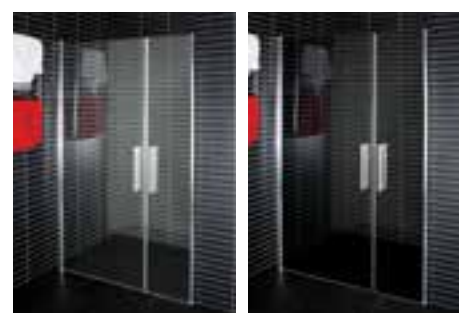

Szkló barwione

Szkló bezbarwne