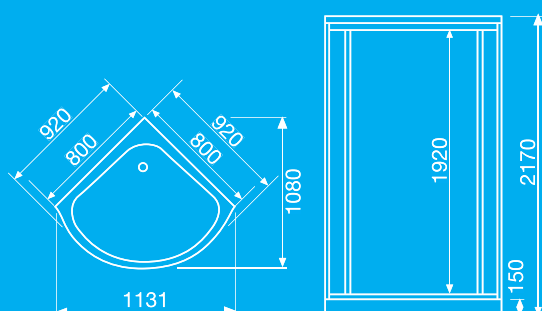

Kabina 5305

Narożna kabina prysznicowa 5305 zmieści się nawet w niewielkiej łazience - długość jej boków to 80 x 80 cm. Dzięki specjalnie zaprojektowanej formie brodzika, przestrzeń kąpielowa jest większa niż w standardowej kabine o wymiarach 90 x 90 cm. Kabina z niskim brodzikiem jest idealna do porannego szybkiego prysznica.

Można również wygodnie usiąść na wyprofilowanym szerokim siedzisku i korzystać z dysz natryskowych z regulowanym kierunkiem strumienia wody lub cieszyć się letnim deszczem z natrysku sufitowego.

Oświetlenie LED oraz wentylator uruchamiany jest dwustopniowym włącznikiem wewnątrz kabiny. Łatwy montaż oraz demontaż obudowy brodzika na taśmy "rzep", ułatwia czyszczenie podłogi łazienki w okolicach brodzika.

Cztery elementy kabiny tj. przedni profil, tylna ścianka, brodzik oraz daszek, wraz z już zmontowanym fabrycznie wyposażeniem montuje się bardzo łatwo oraz szybko.

Wymiary kabiny:

Przy ścianie 800 x 800 x 2170 mm

Najdalej wysunięty punkt łuku brodzika 920 x 920 mm

Wysokość wewnątrz 1910 mm

Zasilanie kabiny 230V, 16amp.

Kod produktu	Kod EAN
5305	7391398053055