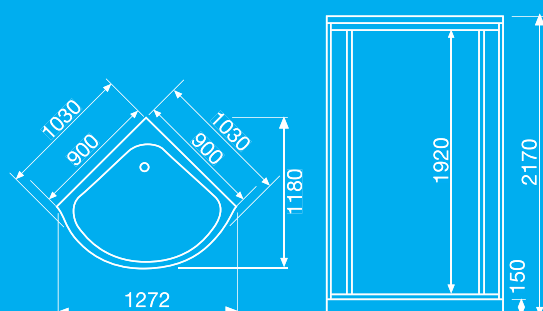

Kabina 6015

Dzięki dużym wymiarom kabiny prysznicowej 6015 oraz specjalnie zaprojektowanej formie brodzika, przestrzeń kąpielowa pozwala poczuć pełen komfort podczas codziennego użytkowania. Kabina z niskim brodzikiem jest idealna do porannego szybkiego prysznica ale można też wygodnie usiąść na wyprofilowanym szerokim siedzisku i korzystać z dysz natryskowych z regulowanym kierunkiem strumienia wody lub cieszyć się letnim deszczem z natrysku sufitowego

Oświetlenie LED uruchamiane jest intuicyjnym włącznikiem dotykowym wewnątrz kabiny.

Urządzenie do masażu stóp posiada dwie dysze wodne, które dzięki połączeniu z masażem mechanicznym dają odprężający efekt dla stóp oraz całego organizmu. Łatwy montaż oraz demontaż obudowy brodzika na taśmy "rzep", ułatwia czyszczenie podłogi łazienki w okolicach brodzika.

Cztery elementy kabiny tj. przedni profil, tylna ścianka, brodzik oraz daszek, wraz z już zmontowanym fabrycznie wyposażeniem montuje się bardzo łatwo oraz szybko.

Wymiary kabiny:

Przy ścianie 900 x 900 x 2170 mm

Najdalej wysunięty punkt łuku brodzika 1030 x 1030 mm

Wysokość wewnątrz 1910 mm

Zasilanie kabiny 230V, 16amp.

Kod produktu	Kod EAN

6015	7391398060152