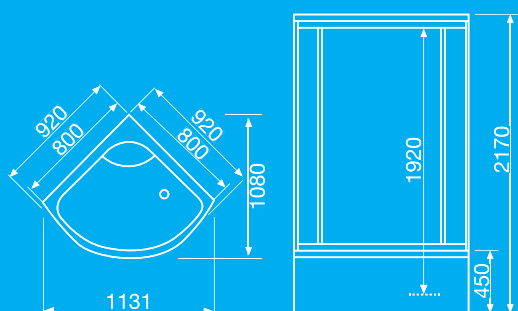

Kabina 6004

Narożna kabina prysznicowa 6004 zmieści się nawet w niewielkiej łazience - długość jej boków to 80 x 80 cm. Dzięki specjalnie zaprojektowanej formie brodzika, przestrzeń kąpielowa jest większa niż w standardowej kabynie o wymiarach 90 x 90 cm. Kabina spełnia również rolę wanny dla małych dzieci.

Mogą one cieszyć się kąpielą w głębokim brodziku a dzięki drzwiom przesuwным bez obaw mogą pluskać i przeżywać co dzień nowe przygody w wodzie.

W kabynie można wygodnie usiąść na wyprofilowanym szerokim siedzisku i korzystać z dysz natryskowych z regulowanym kierunkiem strumienia wody lub cieszyć się letnim deszczem z natrysku sufitowego.

Oświetlenie LED uruchamiane jest intuicyjnym włącznikiem dotykowym wewnątrz kabiny. Urządzenie do masażu stóp posiada dwie dysze wodne, które dzięki połączeniu z masażem mechanicznym daje odprężający efekt dla stóp oraz całego organizmu. Łatwy montaż oraz demontaż obudowy brodzika na taśmy "rzep", ułatwia czyszczenie podłogi łazienki w okolicach brodzika.

Cztery elementy kabiny tj. przedni profil, tylna ścianka, brodzik oraz daszek, wraz z już zmontowanym fabrycznie wyposażeniem montuje się bardzo łatwo oraz szybko.

Wymiary kabiny:

Przy ścianie 800 x 800 x 2170 mm

Najdalej wysunięty punkt łuku brodzika 920 x 920 mm

Wysokość wewnątrz 1910 mm

Zasilanie kabiny 230V, 16amp.

Kod produktu	Kod EAN
6004	7391398060046