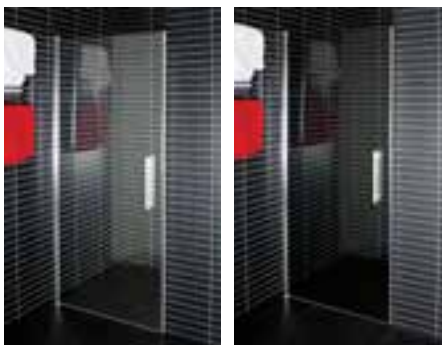

Door

System unoszenia drzwi prysznicowych DOOR pozwala, na ich natychmiastowe podnoszenie przy otwieraniu, pozwalając na swobodną oraz płynną pracę.

Mechanizm ten pozwala także na otwieranie drzwi do wewnątrz wnęki prysznicowej, dzięki czemu można maksymalnie wykorzystać całą powierzchnię łazienki.

Drzwi mogą być montowane bezpośrednio na posadzce lub na brodziku prysznicowym. Konstrukcja profilu umożliwia zwiększenie szerokości o 2 cm.

Zestaw zawiera uszczelki, listwy magnetyczne, dolne uszczelki krawędziowe oraz elementy montażowe.

Szko bezbarwne

Szko barwione

Nazwa	Wymiar w mm	Szko bezbarwne	Szko barwione
	Zakres regulacji	Drzwi kod art..	Drzwi kod art..
Door 700	670-690	5231-70	5232-70
Door 800	770-790	5231-80	5232-80
Door 900	870-890	5231-90	5232-90
Door 1000	970-990	5231-100	5232-100