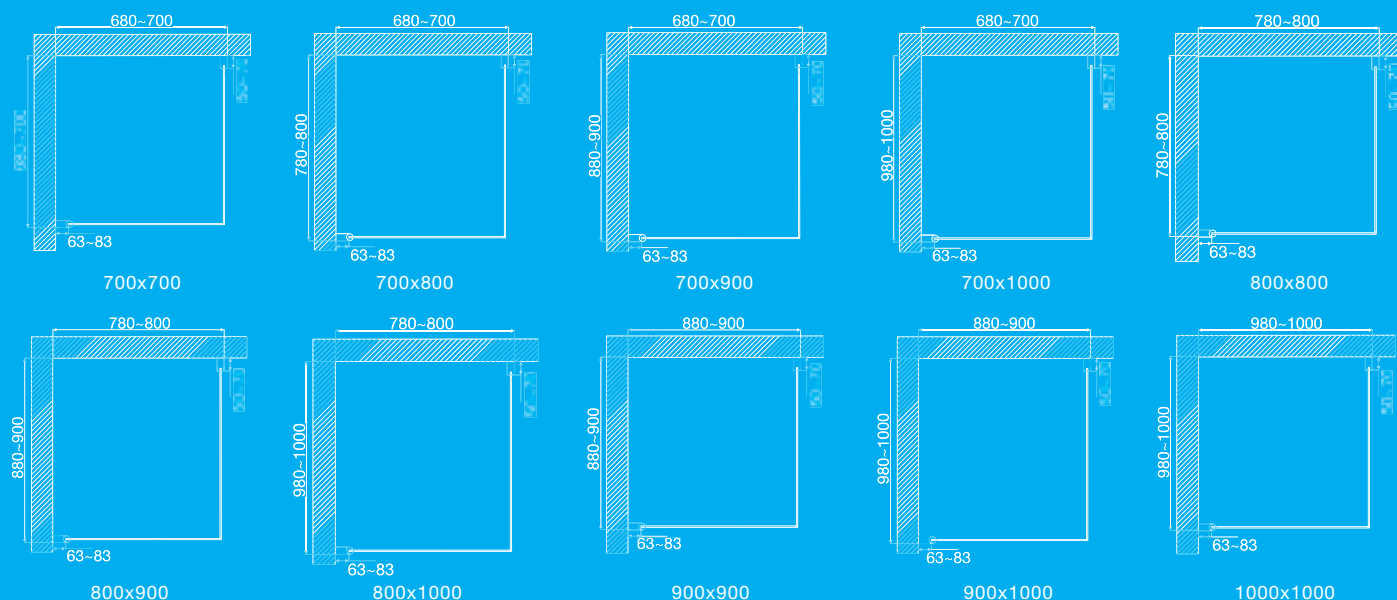

Square

Kabina prysznicowa SQUARE to połączenie stałej ścianki WALL i drzwi prysznicowych DOOR, wyposażonych w system unoszenia drzwi w zawiasie, pozwalający na ich natychmiastowe podniesienie przy otwieraniu, co wpływa na ich swobodną oraz płynną pracę.

Ścianka WALL oraz drzwi DOOR mogą być łączone ze sobą w wielu konfiguracjach, pozwalając na dopasowanie kabiny do indywidualnych potrzeb klienta oraz do wymiarów łazienki (np. 70 x 100, 80 x 90 itp.).

Drzwi mogą być montowane bezpośrednio na posadzce lub na brodziku prysznicowym. Konstrukcja profilu umożliwia zwiększenie szerokości o 2 cm.

Zestaw zawiera uszczelki, listwy magnetyczne, dolne uszczelki krawędziowe oraz elementy montażowe.

Zestaw	Wymiar w mm	Szkoło bezbarwne		Szkoło barwione	
Nazwa	Zakres regulacji	Drzwi A kod art..	Ściana B kod art..	Drzwi A kod art..	Ściana B kod art..
Square 700x700	670-690 x 670-690	5231-70	5221-70	5232-70	5222-70
Square 700x800	670-790 x 770-790	5231-70	5221-80	5232-70	5222-80
Square 700x900	670-690 x 870-890	5231-70	5221-90	5232-70	5222-90
Square 700x1000	670-790 x 970-990	5231-70	5221-100	5232-70	5222-100
Square 800x800	770-790 x 770-790	5231-80	5221-80	5232-80	5222-80
Square 800x900	770-790 x 870-890	5231-80	5221-90	5232-80	5222-90
Square 800x1000	770-790 x 970-990	5231-80	5221-100	5232-80	5222-100
Square 900x900	870-890 x 870-890	5231-90	5221-90	5232-90	5222-90
Square 900x1000	870-890 x 970-990	5231-90	5221-100	5232-90	5222-100
Square 1000x1000	970-990 x 970-990	5231-100	5221-100	5232-100	5222-100

Wejście narożnikowe, drzwi skrzydłowe	
Szerokość:	Wysokość:
700x700	1900
700x800	1900
700x900	1900
700x1000	1900

Wejście narożnikowe, drzwi skrzydłowe	
Szerokość:	Wysokość:
800x700*	1900
800x800	1900
800x900	1900
800x1000	1900