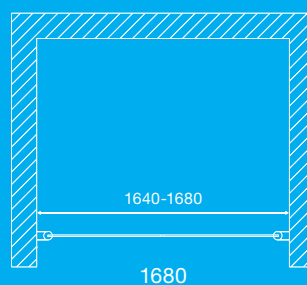

Przykładowe wymiary