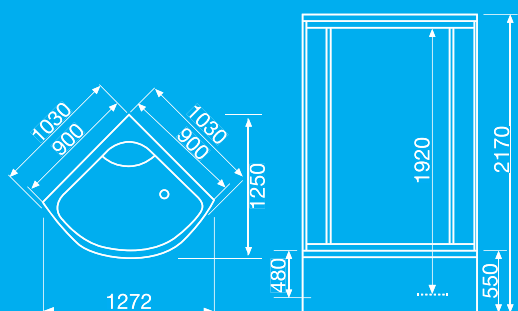

Kabina spełnia również rolę dużej wanny dla małych dzieci. Mogą one cieszyć się kąpielą w głębokim brodziku a dzięki drzwiom przesuwным bez obaw mogą pluskać i przeżywać co dzień nowe przygody w wodzie.

W kabinie można wygodnie usiąść na wyprofilowanym szerokim siedzisku i korzystać z dysz natryskowych z regulowanym kierunkiem strumienia wody lub cieszyć się letnim deszczem z natrysku sufitowego.

Oświetlenie LED uruchamiane jest intuicyjnym włącznikiem dotykowym wewnątrz kabiny. Zamontowany w kabinie termostat pozwala szybko, płynnie i łatwo ustawić stałą temperaturę wody.

Urządzenie do masażu stóp posiada dwie dysze wodne, które dzięki połączeniu z masażem mechanicznym dają odprężający efekt dla stóp oraz całego organizmu.

Twoja ulubiona muzyka wraz z dodatkowym wielokolorowym oświetleniem LED umieszczonym w szklanym panelu, umiłą czas relaksu podczas kąpieli. Łatwy montaż oraz demontaż obudowy brodzika na taśmy "rzep", ułatwia czyszczenie podłogi łazienki w okolicach brodzika.

Cztery elementy kabiny tj. przedni profil, tylna ścianka, brodzik oraz daszek, wraz z już zmontowanym fabrycznie wyposażeniem montuje się bardzo łatwo oraz szybko.

Wymiary kabiny:

Przy ścianie 900 x 900 x 2170 mm

Najdalej wysunięty punkt łuku brodzika 1030 x 1030 mm

Wysokość wewnątrz 1910 mm

Zasilanie kabiny 230V, 16amp.

Kod produktu	Kod EAN
6026	7391398060268