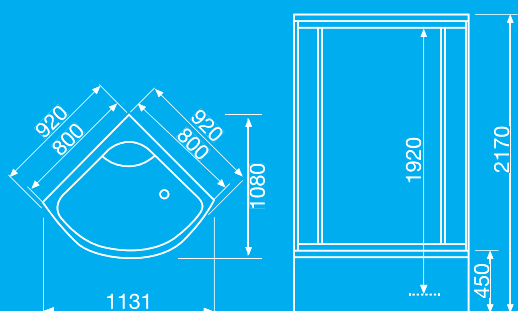

Kabina 5304

Narożna kabina prysznicowa 5304 zmieści się nawet w niewielkiej łazience - długość jej boków to 80 x 80 cm. Dzięki specjalnie zaprojektowanej formie brodzika, przestrzeń kąpielowa jest większa niż w standardowej kabynie o wymiarach 90 x 90 cm. Kabina spełnia również rolę wanny dla małych dzieci. Mogą one cieszyć się kąpielą w głębokim brodziku a dzięki drzwiom przesuwным bez obaw mogą pluskać i przeżywać co dzień nowe przygody w wodzie.

W kabynie można wygodnie usiąść na wyprofilowanym szerokim siedzisku i korzystać z dysz natryskowych z regulowanym kierunkiem strumienia wody lub cieszyć się letnim deszczem z natrysku sufitowego.

Oświetlenie LED oraz wentylator uruchamiany jest dwustopniowym włącznikiem wewnątrz kabiny. Łatwy montaż oraz demontaż obudowy brodzika na taśmy "rzep", ułatwia czyszczenie podłogi łazienki w okolicach brodzika.

Cztery elementy kabiny tj. przedni profil, tylna ścianka, brodzik oraz daszek, wraz z już zmontowanym fabrycznie wyposażeniem montuje się bardzo łatwo oraz szybko.

Wymiary kabiny:

Przy ścianie 800 x 800 x 2170 mm

Najdalej wysunięty punkt łuku brodzika 920 x 920 mm

Wysokość wewnątrz 1910 mm

Zasilanie kabiny 230V, 16amp.

Kod produktu	Kod EAN
5304	7391398053048