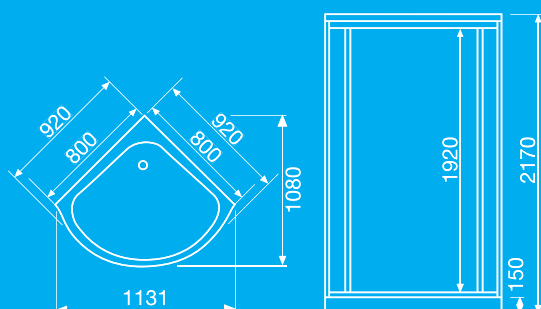

Cztery elementy kabiny tj. przedni profil, tylna ścianka, brodzik oraz daszek, wraz z już zmontowanym fabrycznie wyposażeniem montuje się bardzo łatwo oraz szybko.

Wymiary kabiny:

Przy ścianie 800 x 800 x 2170 mm

Najdalej wysunięty punkt łuku brodzika 920 x 920 mm

Wysokość wewnątrz 1910 mm

Zasilanie kabiny 230V, 16amp.

Kod produktu	Kod EAN
6005	7391398060053

Kabina 6006

Narożna kabina prysznicowa 6006 zmieści się nawet w niewielkiej łazience - długość jej boków to 80 x 80 cm. Dzięki specjalnie zaprojektowanej formie brodzika, przestrzeń kąpielowa jest większa niż w standardowej kabynie o wymiarach 90 x 90 cm.