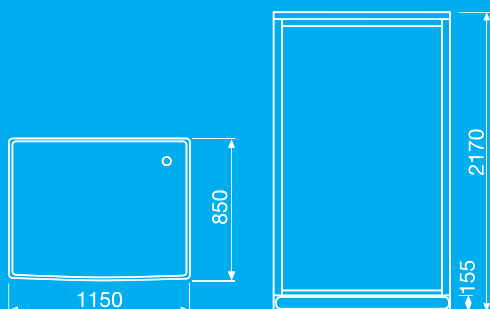

Kod produktu	Kod EAN
6030	7391398060305