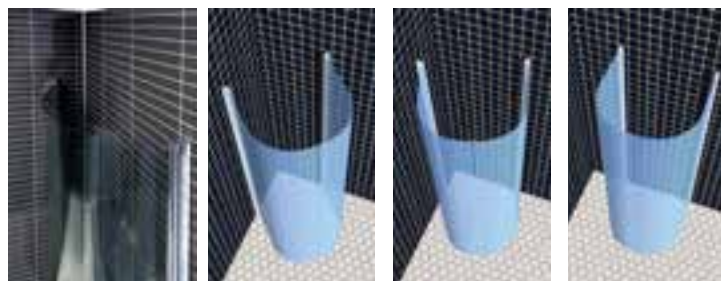

Flexi

Jedyna w swoim rodzaju kabina prysznicowa FLEXI WALL, dzięki zastosowanym zawiasom może być montowana w dowolnym miejscu łazienki, zarówno w narożniku, jak również na prostym odcinku ściany.

Kształt oraz promień kabiny (R464) zwiększa przestrzeń jej wnętrza sprawiając, że kąpiel jest wyjątkowo wygodna oraz komfortowa.

Kabina FLEXI WALL doskonale sprawdza się w bardzo dużych oraz małych łazienkach. Korzystając z kabiny w małej łazience, wystarczy przesunąć drzwi do ściany, aby w pełni wykorzystać całą jej powierzchnię.

W przypadku korzystania z kąpeli, drzwi kabiny odsuwamy od ściany do momentu ich zamknięcia. Konstrukcja profilu umożliwia zwiększenie szerokości o 2 cm.

Zestaw zawiera uszczelki, listwy magnetyczne, dolne uszczelki krawędziowe oraz elementy montażowe.

Szerokość 95cm

Głębokość 80 cm

Wysokość 190 cm

Wymiary	Szkle bezbarwne
800	5201-95