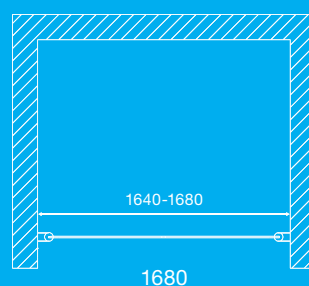

Przykładowe wymiary