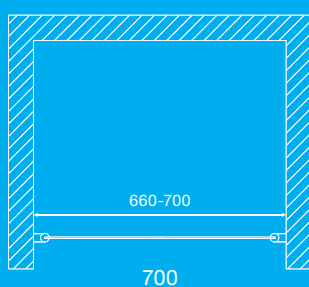

Przykładowe wymiary