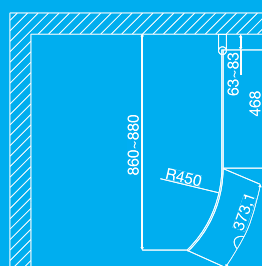

Wing

Ścianka prysznicowa typu Walk In o unikatowym zaokrąglonym kształcie zajmuje miejsce tylko podczas kąpieli. Po jej zakończeniu można ją złożyć do ściany dzięki zastosowanemu mechanizmowi unoszenia drzwi. Rozwiązanie to umożliwia maksymalne wykorzystanie powierzchni łazienki.

System unoszenia zawiasu ścianki WING pozwala na ich natychmiastowe podnoszenie przy otwieraniu, wpływając na swobodną oraz płynną pracę. Konstrukcja profilu umożliwia zwiększenie szerokości o 2 cm.

Wymiar	Wymiar w mm	Szkoło bezbarwne
	W zakresie regulacji	Kod art..
860 × 1900	860-880	5241

870