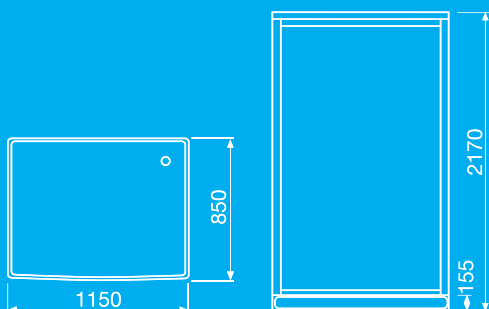

Model 6130 można ustawić przy prostej ścianie lub w narożniku. Kabina, w której dzięki dużym wymiarom można poczuć pełen komfort podczas codziennego użytkowania, kabina z niskim brodzikiem jest idealna do porannego szybkiego prysznica ale można też wygodnie usiąść na wyprofilowanym szerokim siedzisku i korzystać z dysz natryskowych z regulowanym kierunkiem strumienia lub cieszyć się letnim deszczem z natrysku sufitowego.

Oświetlenie LED uruchamiane jest intuicyjnym włącznikiem dotykowym wewnątrz kabiny. Zamontowany w kabynie termostat pozwala szybko, płynnie i łatwo ustawić stałą temperaturę wody.

Twoja ulubiona muzyka wraz z dodatkowym wielokolorowym oświetleniem LED umieszczonym w szklanym panelu, umiłą czas relaksu podczas kąpieli.

Podczas kąpieli można słuchać muzyki z radia lub z zewnętrznego urządzenia połączonego przez Bluetooth. Łatwy montaż oraz demontaż obudowy brodzika na taśmy "rzep", ułatwia czyszczenie podłogi łazienki w okolicach brodzika.

Cztery elementy kabiny tj. przedni profil, tylna ścianka, brodzik oraz daszek, wraz z już zmontowanym fabrycznie wyposażeniem montuje się bardzo łatwo oraz szybko.

Wymiary kabiny:

Przy ścianie 1150 x 850 x 2170 mm
Wysokość wewnątrz 1910 mm

Zasilanie kabiny 230V, 16amp
Generator pary 230V, 3,2kW

Kod produktu	Kod EAN
6130	7391398061302