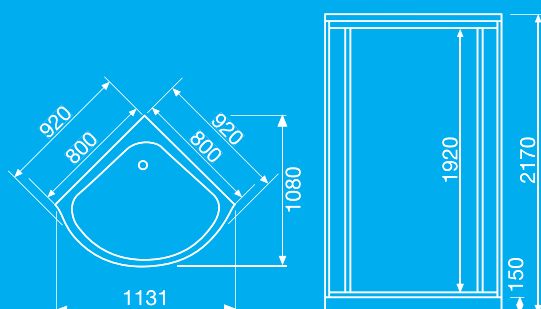

Kabina z niskim brodzikiem jest idealna do porannego szybkiego prysznica ale można też wygodnie usiąść na wyprofilowanym szerokim siedzisku i korzystać z dysz natryskowych z regulowanym kierunkiem strumienia wody lub cieszyć się letnim deszczem z natrysku sufitowego. Oświetlenie LED uruchamiane jest intuicyjnym włącznikiem dotykowym wewnątrz kabiny.

Zamontowany w kabinie termostat pozwala szybko, płynnie i łatwo ustawić stałą temperaturę wody. Urządzenie do masażu stóp posiada dwie dysze wodne, które dzięki połączeniu z masażem mechanicznym dają odprężający efekt dla stóp oraz całego organizmu.

Twoja ulubiona muzyka wraz z dodatkowym wielokolorowym oświetleniem LED umieszczonym w szklanym panelu, umiłą czas relaksu podczas kąpieli. Podczas kąpieli można słuchać muzyki z radia lub z zewnętrznego urządzenia połączonego przez Bluetooth. Łatwy montaż oraz demontaż obudowy brodzika na taśmie "rzep", ułatwia czyszczenie podłogi łazienki w okolicach brodzika.

Cztery elementy kabiny tj. przedni profil, tylna ścianka, brodzik oraz daszek, wraz z już zmontowanym fabrycznie wyposażeniem montuje się bardzo łatwo oraz szybko.

Wymiary kabiny:

Przy ścianie 800 x 800 x 2170 mm

Najdalej wysunięty punkt łuku brodzika 920 x 920 mm

Wysokość wewnątrz 1910 mm

Zasilanie kabiny 230V, 16amp

Generator pary 230V, 3,2kW

Kod produktu   **Kod EAN**

6106   7391398061067