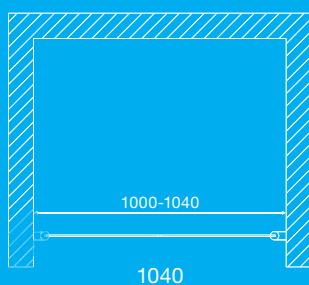

Przykładowe wymiary