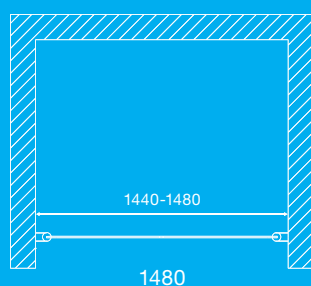

Przykładowe wymiary