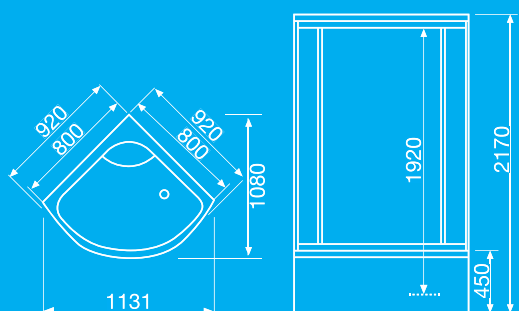

Mogą one cieszyć się kąpielą w głębokim brodziku a dzięki drzwiom przesuwным bez obaw mogą pluskać i przeżywać co dzień nowe przygody w wodzie. W kabynie można wygodnie usiąść na wyprofilowanym szerokim siedzisku i korzystać z dysz natryskowych z regulowanym kierunkiem strumienia wody lub cieszyć się letnim deszczem z natrysku sufitowego.

Oświetlenie LED uruchamiane jest intuicyjnym włącznikiem dotykowym wewnątrz kabiny. Zamontowany w kabynie termostat pozwala szybko, płynnie i łatwo ustawić stałą temperaturę wody.

Urządzenie do masażu stóp posiada dwie dysze wodne, które dzięki połączeniu z masażem mechanicznym daje odprężający efekt dla stóp oraz całego organizmu.

Twoja ulubiona muzyka wraz z dodatkowym wielokolorowym oświetleniem LED umieszczonym w szklanym panelu, umiłą czas relaksu podczas kąpieli. Łatwy montaż oraz demontaż obudowy brodzika na taśmie "rzep", ułatwia czyszczenie podłogi łazienki w okolicach brodzika.

Cztery elementy kabiny tj. przedni profil, tylna ścianka, brodzik oraz daszek, wraz z już zmontowanym fabrycznie wyposażeniem montuje się bardzo łatwo oraz szybko.

Wymiary kabiny:

Przy ścianie 800 x 800 x 2170 mm

Najdalej wysunięty punkt łuku brodzika 920 x 920 mm

Wysokość wewnątrz 1910 mm

Zasilanie kabiny 230V, 16amp.

Kod produktu	Kod EAN
6007	7391398060077