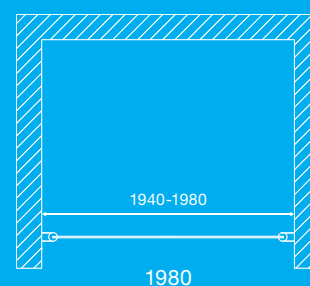

Przykładowe wymiary