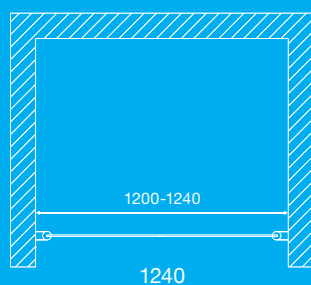

Przykładowe wymiary