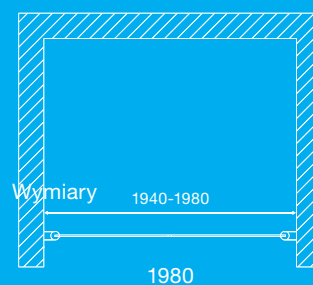

Przykładowe wymiary