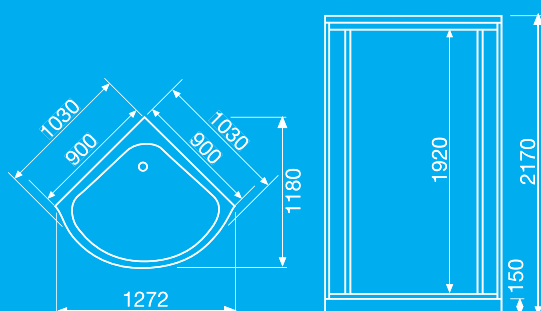

Najdalej wysunięty punkt łuku brodzika 1030 x 1030 mm

Wysokość wewnątrz 1910 mm

Zasilanie kabiny 230V, 16amp.

Kod produktu **Kod EAN**

6016

7391398060169

Kabina 6025

Dzięki bardzo dużym wymiarom kabiny prysznicowej 6025 oraz specjalnie zaprojektowanej formie brodzika, przestrzeń kąpielowa pozwala poczuć najwyższy komfort podczas codziennego użytkowania.