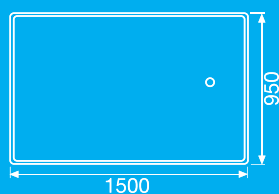

W suficie znajduje się oświetlenie LED i prysznic deszczowy.

Wymiary kabiny:
Wysokość 214 cm
Szerokość 150 cm
Głębokość 95 cm

Kod produktu	Kod EAN
5043	7391398050436

Kabina 6004

Narożna kabina prysznicowa 6004 zmieści się nawet w niewielkiej łazience - długość jej boków to 80 x 80 cm. Dzięki specjalnie zaprojektowanej formie brodzika, przestrzeń kąpielowa jest większa niż w standardowej kabynie o wymiarach 90 x 90 cm. Kabina spełnia również rolę wanny dla małych dzieci.