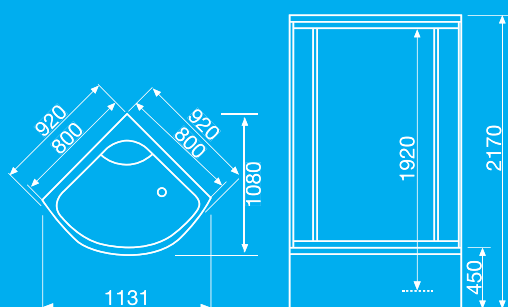

Kabina 5307

Narożna kabina prysznicowa 5307 zmieści się nawet w niewielkiej łazience - długość jej boków to 80 x 80 cm. Dzięki specjalnie zaprojektowanej formie brodzika, przestrzeń kąpielowa jest większa niż w standardowej kabynie o wymiarach 90 x 90 cm.

Kabina spełnia również rolę wanny dla małych dzieci. Mogą one cieszyć się kąpielą w głębokim brodziku a dzięki drzwiom przesuwным bez obaw mogą pluskać i przeżywać co dzień nowe przygody w wodzie.

W kabynie można wygodnie usiąść na wyprofilowanym szerokim siedzisku i korzystać z dysz natryskowych z regulowanym kierunkiem strumienia wody lub cieszyć się letnim deszczem z natrysku sufitowego.

Oświetlenie LED oraz wentylator uruchamiany jest dwustopniowym włącznikiem wewnątrz kabiny. Łatwy montaż oraz demontaż obudowy brodzika na taśmy "rzep", ułatwia czyszczenie podłogi łazienki w okolicach brodzika.

Cztery elementy kabiny tj. przedni profil, tylna ścianka, brodzik oraz daszek, wraz z już zmontowanym fabrycznie wyposażeniem montuje się bardzo łatwo oraz szybko.

Wymiary kabiny:

Przy ścianie 800 x 800 x 2170 mm
Najdalej wysunięty punkt łuku brodzika 920 x 920 mm
Wysokość wewnątrz 1910 mm

Zasilanie kabiny 230V, 16amp.

Kod produktu	Kod EAN
5307	7391398053079