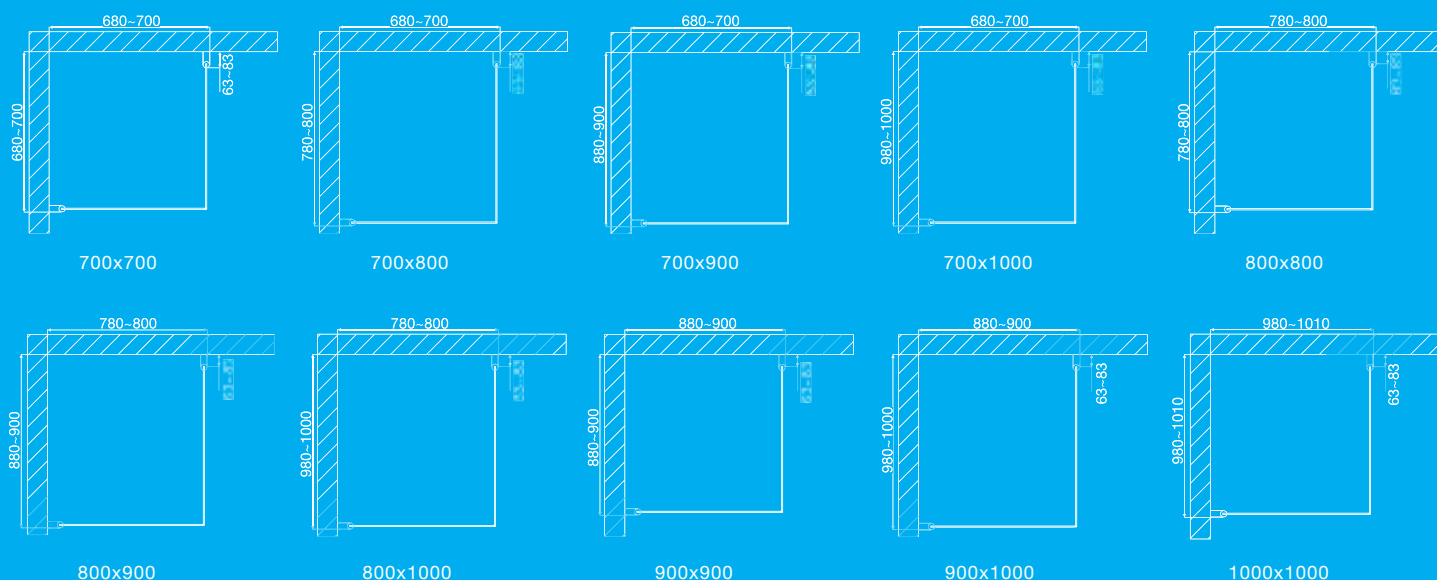

Corner

Doskonałe rozwiązanie do łazienek o nietypowych wymiarach lub niewielkiej powierzchni. Ogromna możliwość konfiguracji drzwi szerokich i wąskich.

System unoszenia drzwi przysnicowych w zawiasie pozwala, na ich natychmiastowe podniesienie do góry przy otwieraniu, wpływając na swobodną oraz płynną pracę.

Wymiary kabiny przysnicowej CORNER mogą być dostosowane do indywidualnych potrzeb klienta.

Model CORNER stwarza możliwość połączenia ze sobą różnych rozmiarów drzwi przysnicowych kabiny (np. 70 x 100, 80 x 90 itp.), pozwalając jednocześnie na dostosowanie kabiny do wymiarów każdej łazienki.

Drzwi mogą być montowane bezpośrednio na posadzce lub na brodziku przysnicowym. Konstrukcja profilu umożliwia zwiększenie szerokości o 2 cm.

Zestaw zawiera uszczelki, listwy magnetyczne, dolne uszczelki krawędziowe oraz elementy montażowe.

Zestaw	Wymiar w mm	Szkoło bezbarwne		Szkoło barwione	
Nazwa	Zakres regulacji	Drzwi A kod art..	Drzwi B kod art..	Drzwi A kod art..	Drzwi B kod art..
Corner 700x700	670-690 x 670-690	5231-70	5231-70	5232-70	5232-70
Corner 700x800	670-690 x 670x690	5231-70	5231-80	5232-70	5232-80
Corner 700x900	670-690 x 870x890	5231-70	5231-90	5232-70	5232-90
Corner 700x1000	670-690 x 970-990	5231-70	5231-100	5232-70	5232-100
Corner 800x800	770-790 x 770-790	5231-80	5231-80	5232-80	5232-80
Corner 800x900	770-790 x 870-890	5231-80	5231-90	5232-80	5232-90
Corner 800x1000	770-790 x 970-990	5231-80	5231-100	5232-80	5232-100
Corner 900x900	870-890 x 870-890	5231-90	5231-90	5232-90	5232-90
Corner 900x1000	870-890 x 970-990	5231-90	5231-100	5232-90	5232-100
Corner 1000x1000	970-990 x 970-990	5231-100	5231-100	5232-100	5232-100