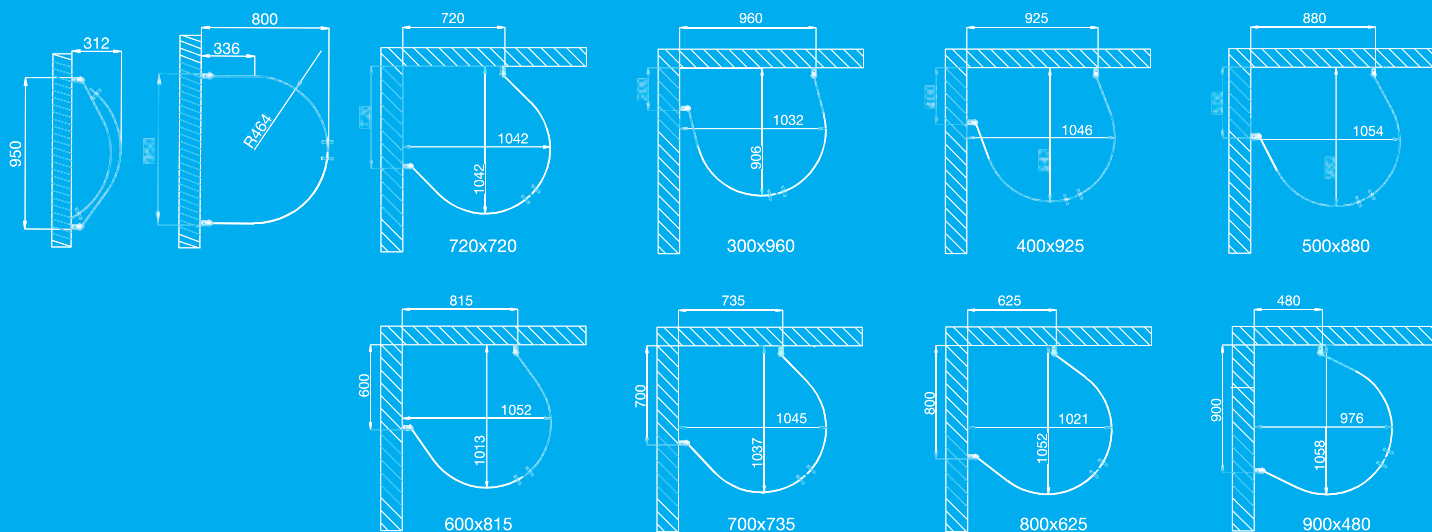

W przypadku korzystania z kąpeli, drzwi kabiny odsuwamy od ściany do momentu ich zamknięcia. Konstrukcja profilu umożliwia zwiększenie szerokości o 2 cm.

Zestaw zawiera uszczelki, listwy magnetyczne, dolne uszczelki krawędziowe oraz elementy montażowe.

Szerokość 95cm

Głębokość 80 cm

Wysokość 190 cm

Wymiary	Szkle bezbarwne
800	5201-95

Corner

Doskonałe rozwiązanie do łazienek o nietypowych wymiarach lub niewielkiej powierzchni. Ogromna możliwość konfiguracji drzwi szerokich i wąskich.