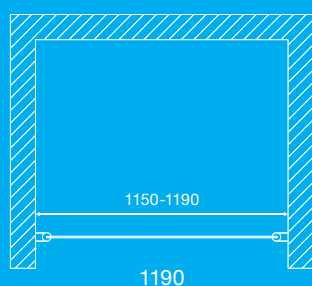

Przykładowe wymiary