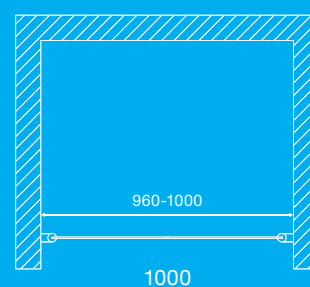

Przykładowe wymiary