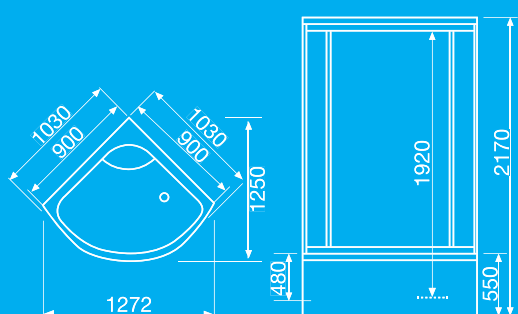

Wymiary kabiny:

Przy ścianie 900 x 900 x 2170 mm

Najdalej wysunięty punkt łuku brodzika 1030 x 1030 mm

Wysokość wewnątrz 1910 mm

Zasilanie kabiny 230V, 16amp.

Kod produktu	Kod EAN
6025	7391398060251

Kabina 6026