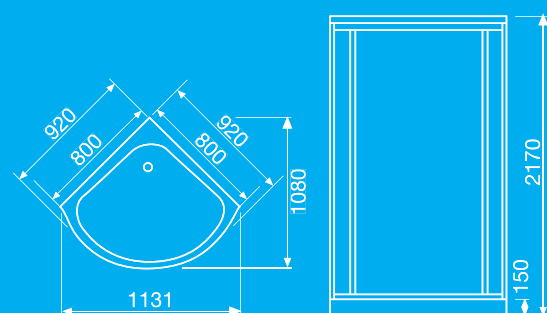

Kabina 5308

Narożna kabina prysznicowa 5308 zmieści się nawet w niewielkiej łazience - długość jej boków to 80 x 80 cm. Dzięki specjalnie zaprojektowanej formie brodzika, przestrzeń kąpielowa jest większa niż w standardowej kabinie o wymiarach 90 x 90 cm.

Kabina z niskim brodzikiem jest idealna do porannego szybkiego prysznica. Można również wygodnie usiąść na wyprofilowanym szerokim siedzisku i korzystać z dysz natryskowych z regulowanym kierunkiem strumienia wody lub cieszyć się letnim deszczem z natrysku sufitowego.

Oświetlenie LED oraz wentylator uruchamiany jest dwustopniowym włącznikiem wewnątrz kabiny. Łatwy montaż oraz demontaż obudowy brodzika na taśmę "rzep", ułatwia czyszczenie podłogi łazienki w okolicach brodzika.

Cztery elementy kabiny tj. przedni profil, tylna ścianka, brodzik oraz daszek, wraz z już zmontowanym fabrycznie wyposażeniem montuje się bardzo łatwo oraz szybko.

Wymiary kabiny:

Przy ścianie 800 x 800 x 2170 mm

Najdalej wysunięty punkt łuku brodzika 920 x 920 mm

Wysokość wewnątrz 1910 mm

Zasilanie kabiny 230V, 16amp.

Kod produktu	Kod EAN
5308	7391398053086