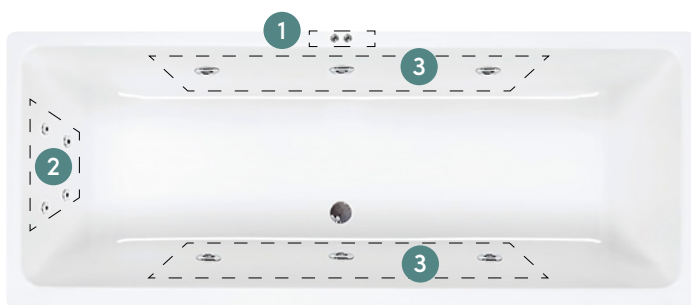

Massagesystem 1

Tyst och driftsäkert.

Lättmanövrerat och välbyggt system som ger större delen av kroppen skön vattenmassage. De enkla funktionerna styrs med integrerade knappar. Sex mainjets ger en kraftfull massage för armar och sidor medan fyra minijets mjukar upp ryggen och axlarna. Massagesystemet är mycket tystare än traditionella bubbelbad och ger därmed riktigt skön avkoppling.

1. **1. Knappar** – De två integrerade knapparna styr avloppets öppning/stängning och massagepumpens på/avstängning.
2. **2. Ryggmassage** – 4 minijets
3. **3. Sidomassage** – 6 mainjets