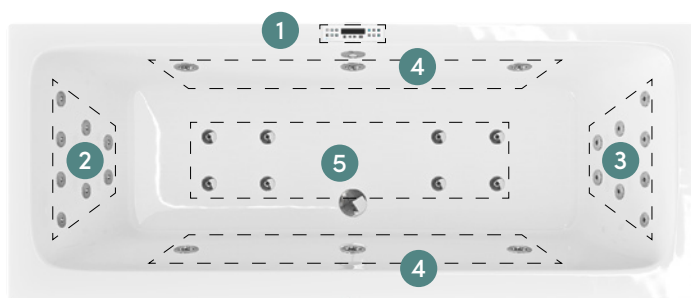

Massagesystem 3

Massage för två personer, extra kraftfulla behandlingar och inbyggd ljusterapi.

Vårt mest avancerade system har sex program som ger kraftfull helkroppsmassage för en eller två personer. 30 jets uppdelade på 10 zoner behandlar trötta muskler med stor omsorg. Aktivera luftinblandning för en riktigt kraftig massage eller låt den vara avstängd för en tyst och mjuk behandling. Det här systemet levereras med inbyggd ljusterapi som erbjuder 12 olika program. Underhållsvärmaren är dock ett tillval, men ihop med massagesystem 3 kan den styras via kontrollpanelen för att justera badtemperaturen.

1. **1. Kontrollpanel** – Med touchpanelen kan du styra alla funktioner, få information om programmen och se badtemperatur. Den har belysta knappar så du vet vilket program som är igång.
2. **2. Ryggmassage 1** – 8 minijets
3. **3. Ryggmassage 2** – 8 minijets*
4. **4. Sidomassage** – 6 mainjets
5. **5. Bottenmassage** – 8 minijets

*På ett badkar med enkel rygglutning blir det istället 4 minijets i fotänden.

PÅ NORDHEM.SE FINNS DET BESTÄLLINGSUNDERLAG FÖR ALLA MASSAGEBADKAR.
DE GUIDAR DIG GENOM DITT KÖP OCH SÄKERSTÄLLER ATT DET BLIR SOM DU TÄNKER DIG.