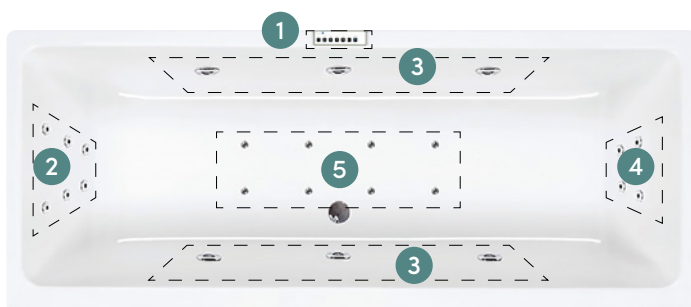

# Massagesystem 1

Tyst och driftsäkert.

Lättmanövrerat och välbyggt system som ger större delen av kroppen skön vattenmassage. De enkla funktionerna styrs med integrerade knappar. Sex mainjets ger en kraftfull massage för armar och sidor medan fyra minijets mjukar upp ryggen och axlarna. Massagesystemet är mycket tystare än traditionella bubbelbad och ger därmed riktigt skön avkoppling.

- 1. Knappar** – De två integrerade knapparna styr avloppets öppning/stängning och massagepumpens på/avstängning.
- 2. Ryggmassage** – 4 minijets
- 3. Sidomassage** – 6 mainjets

# Massagesystem 2

Massage för hela kroppen.

Fullt utrustat system, med tre inbyggda program, som ger hela kroppen härlig massage. Programmen innebär att olika munstycken aktiveras enligt ett visst mönster, så du slipper sätta dig upp och justera manuellt. Med den integrerade kontrollpanelen styr du enkelt mellan de olika inställningarna. Sex minijets masserar rygg och axlar medan fyra minijets tar hand om ömma fötter. Armar och sidor behandlas av sex mainjets. Samtidigt ger åtta underjets mjuk massage från botten. Och precis som massagesystem 1 är det här mycket tystare än traditionella bubbelbad.