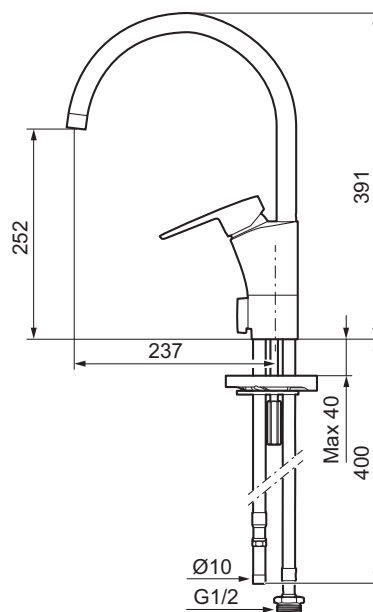

Mora Cera K5 kök

mora

ANNO 1927

Mora Cera - ett självklart val om du söker en produkt som är robust, energieffektiv och med många smarta funktioner. Design och funktion är utformad så att kranen är extra användarvänlig, den passar därför hela familjen. Inbyggda energisparfunktioner som sparar vatten och energi ger positiva effekter på både miljö och plånbok.

- ESS (energisparsystem)
- Mjukstängning med keramisk tätning
- Omställbar flödesbegränsning och temperaturspär
- Eco (energi- och vattenbesparande strålsamlare)
- Flexibla anslutningsrör i metallomspunnen Soft PEX®
- Svängbar pip 60°, 85°, **110°** eller 360°
- Med diskmaskinsavstängning. Omställbar mellan KV och VV, inställd på KV
- Hålmått Ø32-37 mm