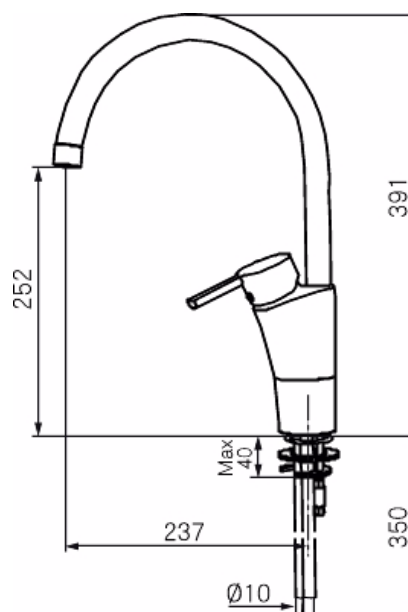

- ESS (Energisparsystem)
- Mjukstängning med keramisk tätning
- Omställbar flödesbegränsning och temperaturspär
- Eco (Energi- och vattenbesparande strålsamlare **9 l/min**)
- Flexibla anslutningsrör i metallomspunnen Soft PEX<sup>®</sup>
- Svängbar pip 60°, 85°, **110°** eller 360°
- Godkänd av reumatikerförbundet
- Lead Free (blyfri)
- Håltagning Ø32-37 mm