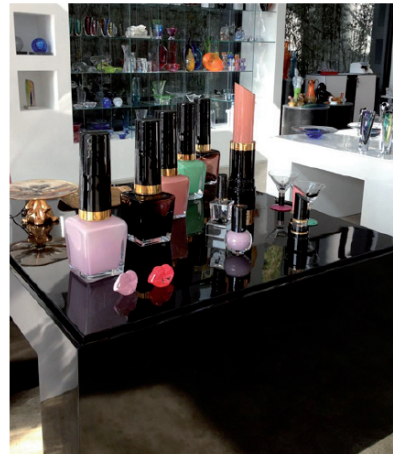

PROJEKT GALLERI

Orrefors - Kosta Boda showroom, Shanghai, Kina.
Kontors-, konferens-, loungeytor.