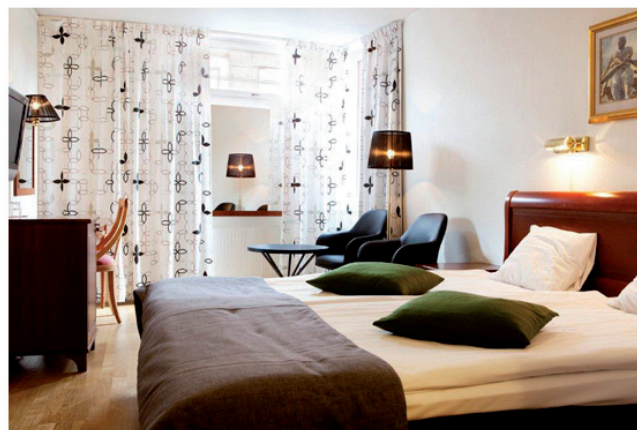

PROJEKT GALLERI

Best Western Hotell Kom - Stockholm.
Fåtölj Cobra , Bord Business