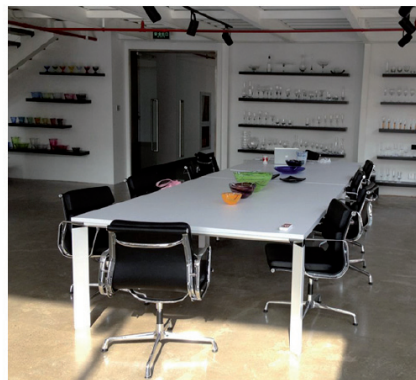

# PROJEKT GALLERI

Orrefors - Kosta Boda showroom, Shanghai, Kina.  
Kontors-, konferens-, loungeytor.