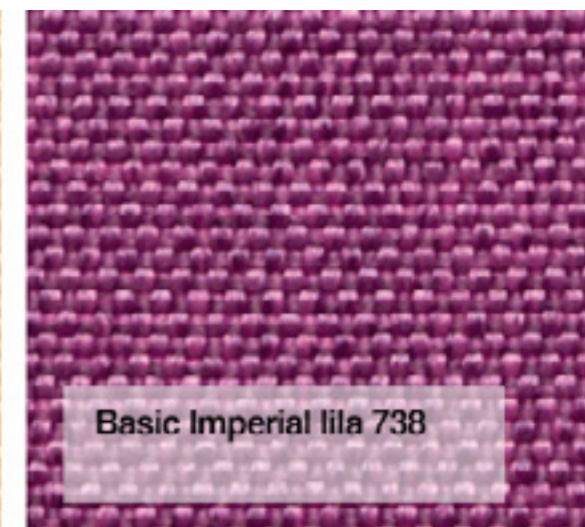

### Velvety

64% Polyester 36% Akryl.

### Lädertextil Vintage

80% Polyvinylklorid 20 Viskos

Läs mer om Martindale genom att följa länken här under

Länk till tygfakta: <http://www.baddsoffexperten.se/sv/tygfakta-1.html>

Flashtex Graphite 227

Flashtex Mörkgrå 216