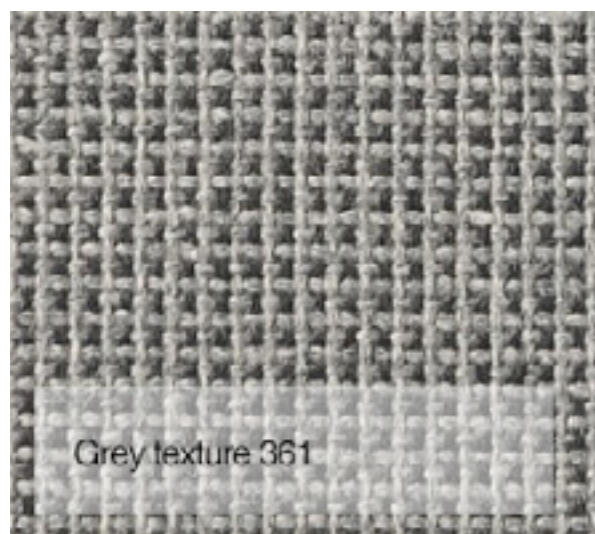

Grey texture 361