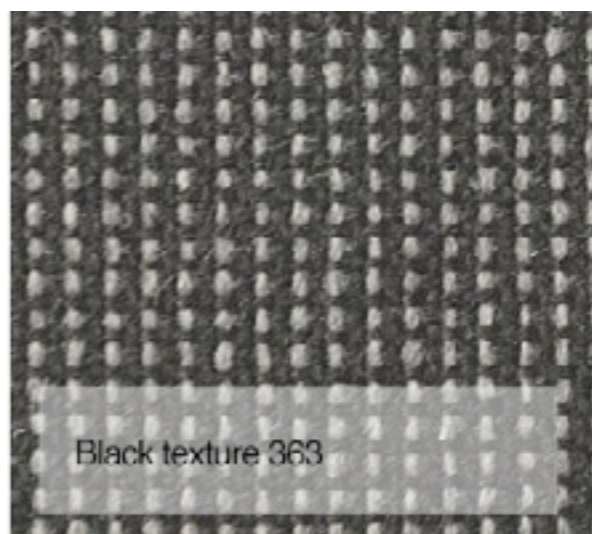

Black texture 363

Stomme till Colpus

Bäddsoffan är ställbar i tre lägen:

- Tillbakkalutad "relax"
- Uppfälld (precis som en vanlig soffa)
- Nerfälld (nerfälld 140x200cm bädd)

Mått:

L200cm X H90cm X B100/115cm

Bäddmått:

L200cm X B140cm

OBS! Alla monterade möbler kan behöva efterspännas något

Fuji har svetsad svart metall stomme med trä ribbor av solid bok.
Stommen är försedd med antiglidbehandling, vilket innebär att madrassen ligger stabilt på ramen.