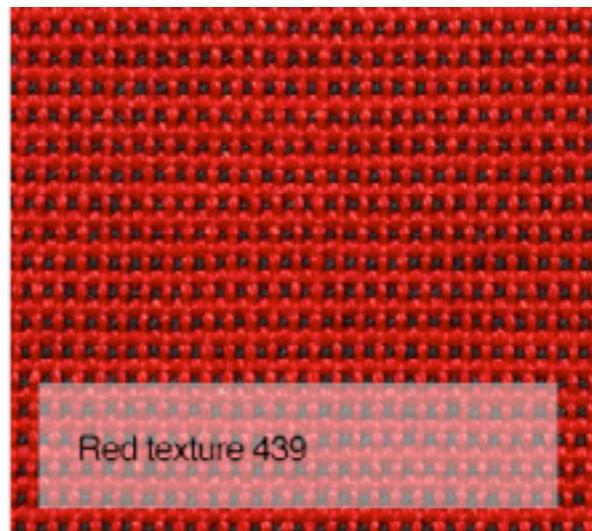

Red texture 439