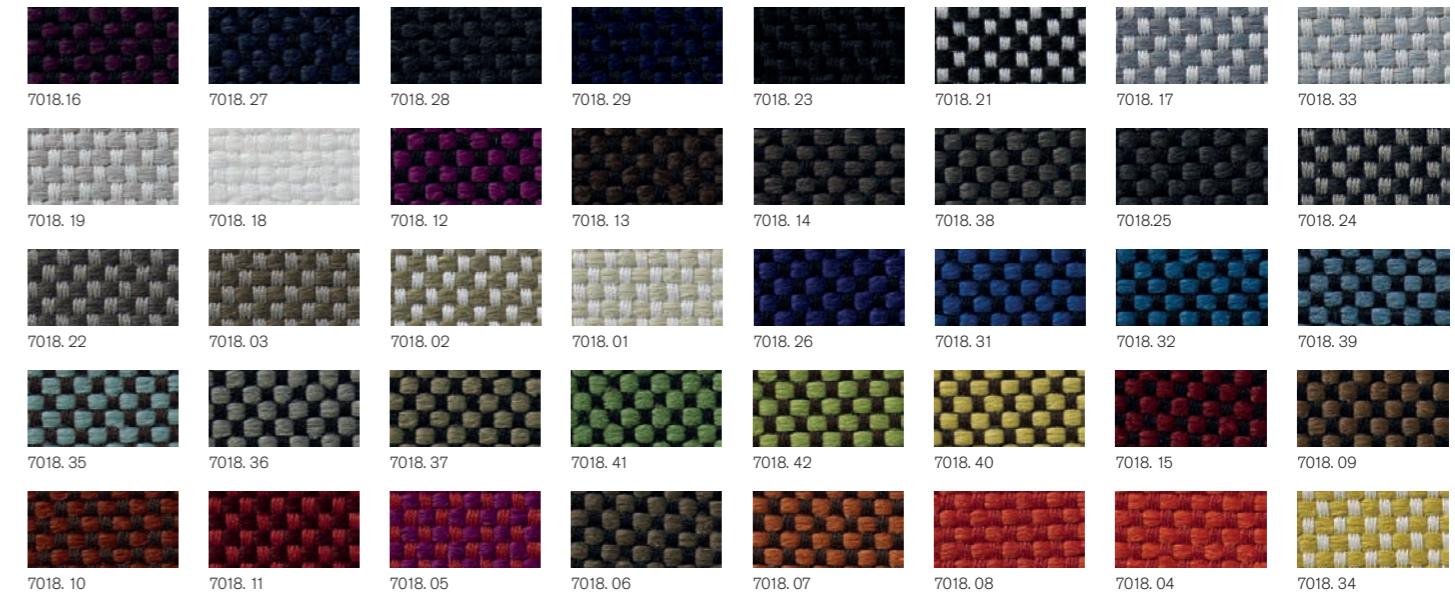

SAMAR / PRISKLASS 02 / Leverantör: Vescom / Tygbredd 140 cm / Material: 100% Trevira cs / Vikt 660 gr/m / Slitsstyrka: 50 000 md / Svärantändlighet: BS 5852, crib 5