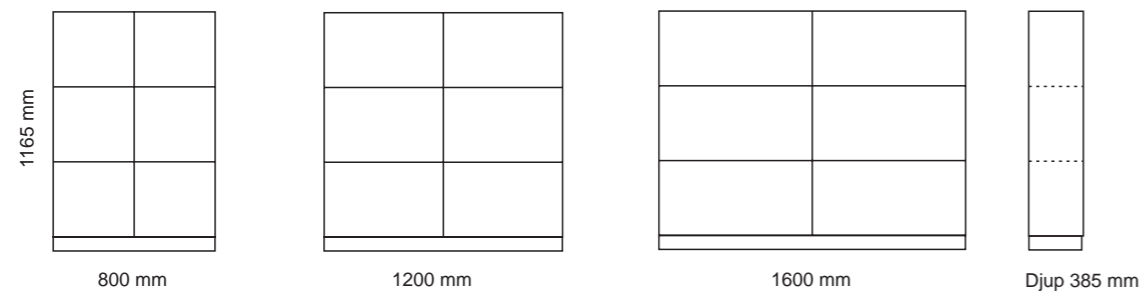

Neat med sockel.