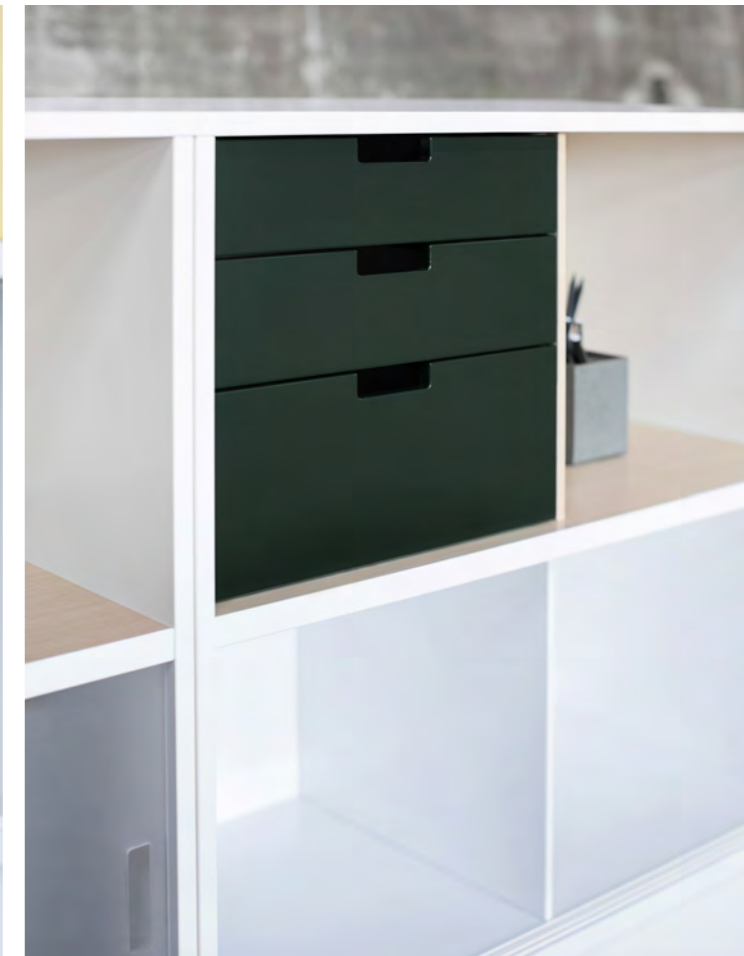

Hylla 3xA4 bredd 1200 och 800, luckor vit plexi och vit lack / lådor grön lack / rygg vit ask.