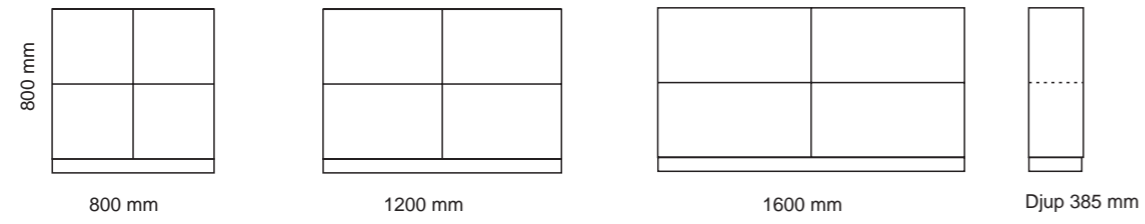

Neat med sockel.