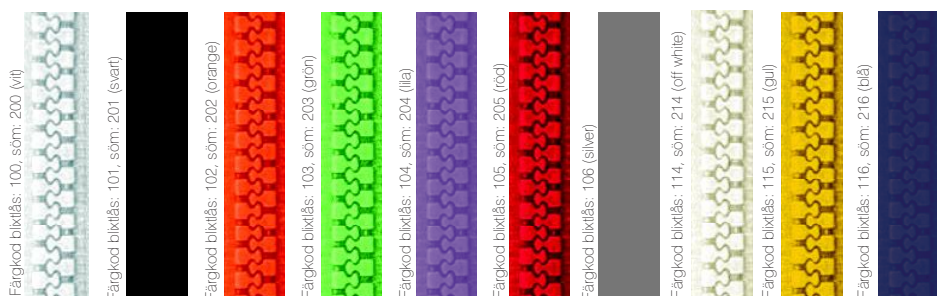

HOUSTON REFLECT

Färgkod:420 (1001 Off white 10) Färgkod:421 (1002 Sand 16) Färgkod:423 (1013 Fudge 36) Färgkod:426 (1036 Mosaik 46) Färgkod:430 (1040 Red 01) Färgkod:434 (1027 Petrol 22) Färgkod:435 (1038 Black 04) Färgkod:436 (1053 Greystone)

REMIX 2

OBS! Färgavvikelser kan förekomma vid tryck. För exakta textilfärger, beställ färgkartor från oss.

BLIXTLÅS OCH SÖM

SÅ HÄR BESTÄLLER DU:

1. BESTÄM TYP AV PALL/SOFFA/SITTMÖBEL

2. VÄLJ FÄRG PÅ TEXTIL

Se färgkartor på sidan 10-11.
(För önskemål om andra textilier, färger och mått, kontakta oss)

3. VÄLJ FÄRG PÅ BLIXTLÅS

Se färger på sidan 11.
(Sömmen blir i samma färg)

Ange artikelnummer enligt följande:
Typ av möbel - färg på textil - färg på blixtlås. Exempel: 647020 - 01 - 101.
(Färgkod inom parentes är tygtillverkarens egna färgkod, används ej vid beställning).