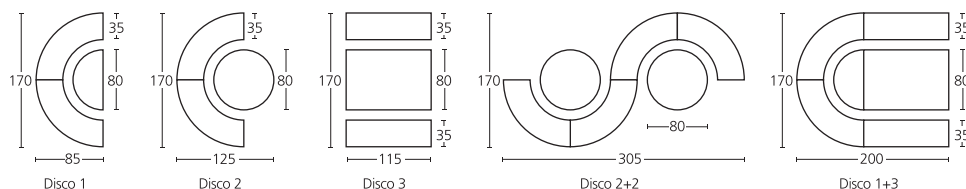

MODELLER

STATIV

AKUSTIK

HÖGTRYCKSLAMINAT

RAL grafitgrå
9007

Sits
antracit

Bord
ljusrå

Sits
svart

Bord
grå