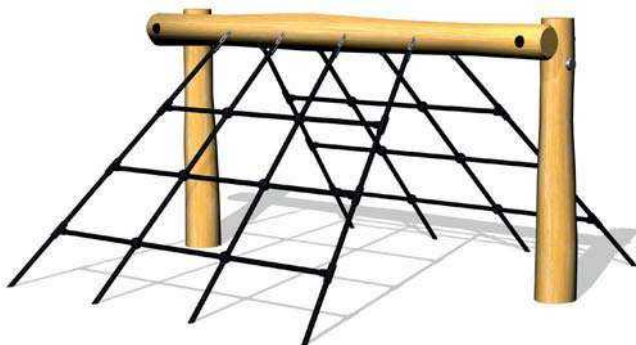

L140xB60xH115 cm.
 Artikelnummer 61621

Klätternät | 11 740:-/st

L200xB200xH99 cm.
 Artikelnummer 61615

Balansbom med rep | 5 020:-/st

L200xB30xH79 cm.
 Artikelnummer 61604

KLÄTTRA OCH RUTSCHA

I våra större konstruktioner får många plats samtidigt, det gör dem väldigt populära på skolgården. Här hittar de flesta passande utmaningar, och dessutom är detta mötesplatsen på skolgården.