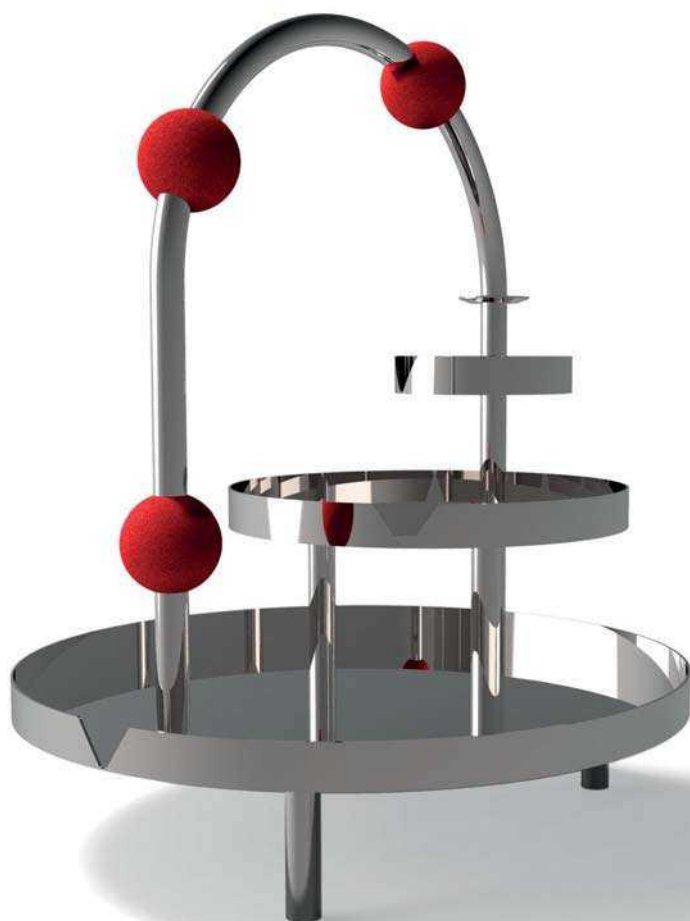

Vattenlek | Be om offert

Vattenlek i rostfritt stål med detaljer i gummi. ø 136xH115 cm.

Artikelnummer 62012