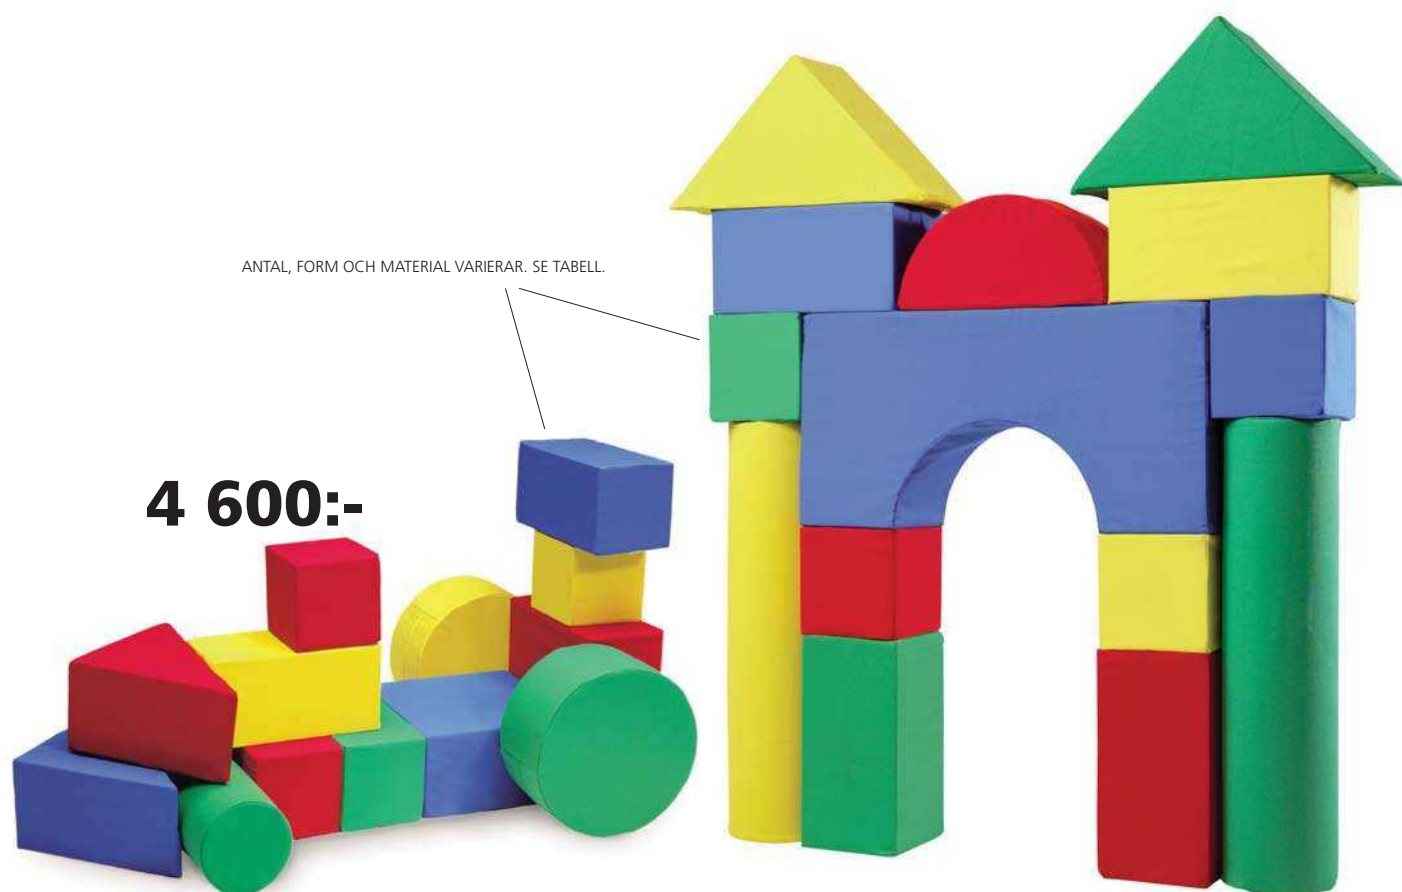

GRUNDFÄRGER BYGGSET

Mjuka jätteklossar. Ej allergiframkallande. Finns i bomullstyg men även i vattentätt Multisoft som enkelt kan torkas av med en våt trasa.

ANTAL, FORM OCH MATERIAL VARIERAR. SE TABELL.

4 600:-

Byggset rektangel multisoft 10 delar | 4 600:-/set

Set om 10 st. Kallskum, klädd med "Multi-Soft". Ett mjukt och smidigt PU-material med "Multi-egenskaper". Vattentätt, ej allergiframkallande. Öko-tex märkt och PVC fri och ftalafri. Avtorkningsbart med våt trasa och maskintvättbart i upp till 90 °C. (364)
Artikelnummer 35526

Byggset Portal | 5 745:-/st

Set om 14 delar i kallskum, klädda med avtagbart bomullstyg. Avtorkningsbart med våt trasa och maskintvättbart i upp till 90 °C. Ökotex. (364)
Artikelnummer 35578