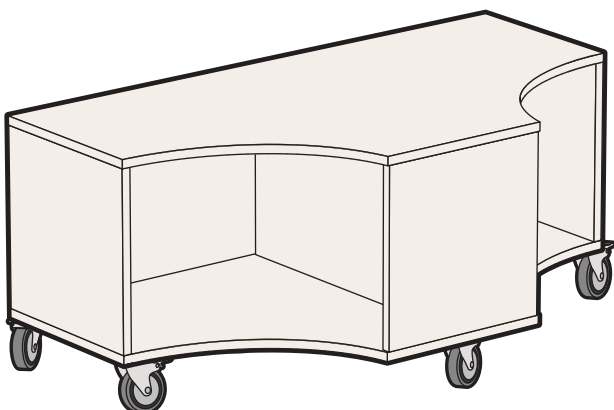

Fixa T med hjul | 5 790:-/st

T-formad förvaring på låsbara hjul som kan byggas på åt 3 håll. Används med fördel för att dela upp ett utrymme i flera mindre delar, "rum i rummet". Mått: B117xH40xD72 cm.

I satsen ingår:

- 1 st 42629-500 Fixa T1, vitpigmenterad
- 1 st 39682 Fixa hjulsats 6 st (345) (345)

Artikelnummer 81518