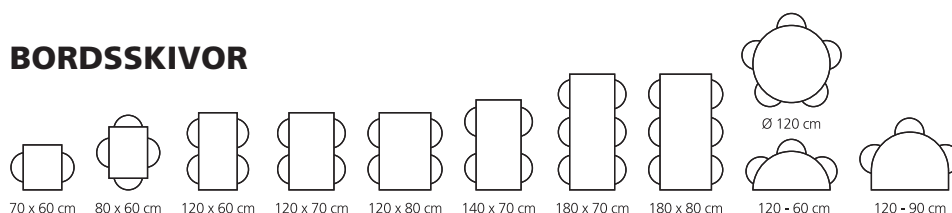

JUSTERBARA STÄLLSKRUVAR GÖR ATT BORDET STÅR STADIGT ÄVEN PÅ OJÄMNA YTOR.

GENOMSKÄRNING

BORDSSKIVOR

BREDD 60 CM - HÖJD 72

...fylls ut med färgnummer, se färgval. (300)

Bord 12:38 akustik linoleum

70x60 cm | 1 150:-/st