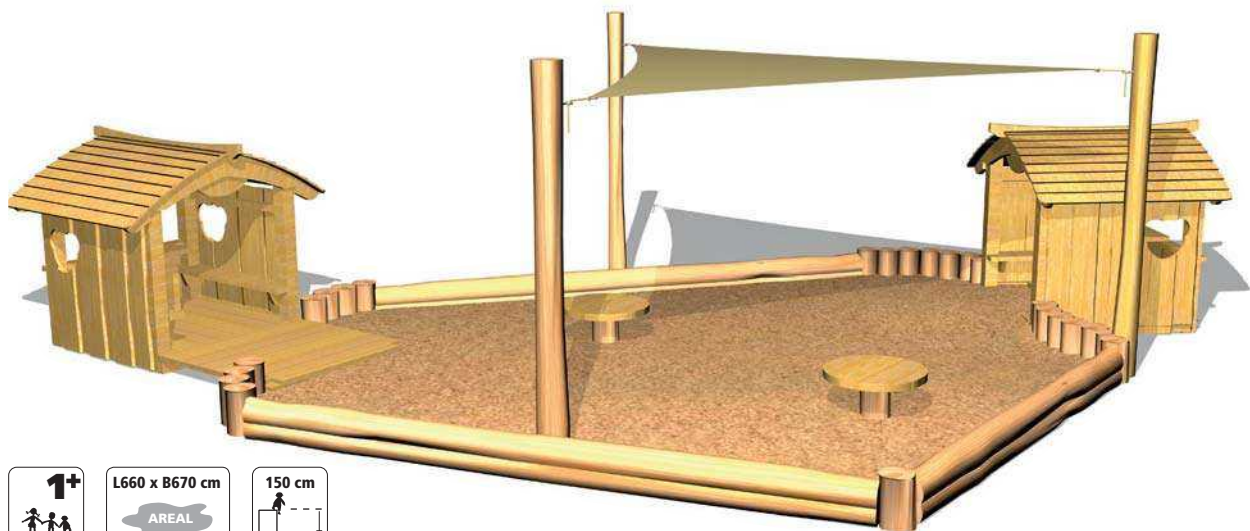

Stor sandlåda med sittkant | 5 390:-/st

L315xB210xH31 cm.
Artikelnummer 61746-42 lime

Björnbyn lekmiljö | 91 420:-/st

Lekmiljö med 2 st hus, sandlåda med två bord och solsegel.
Artikelnummer 61774