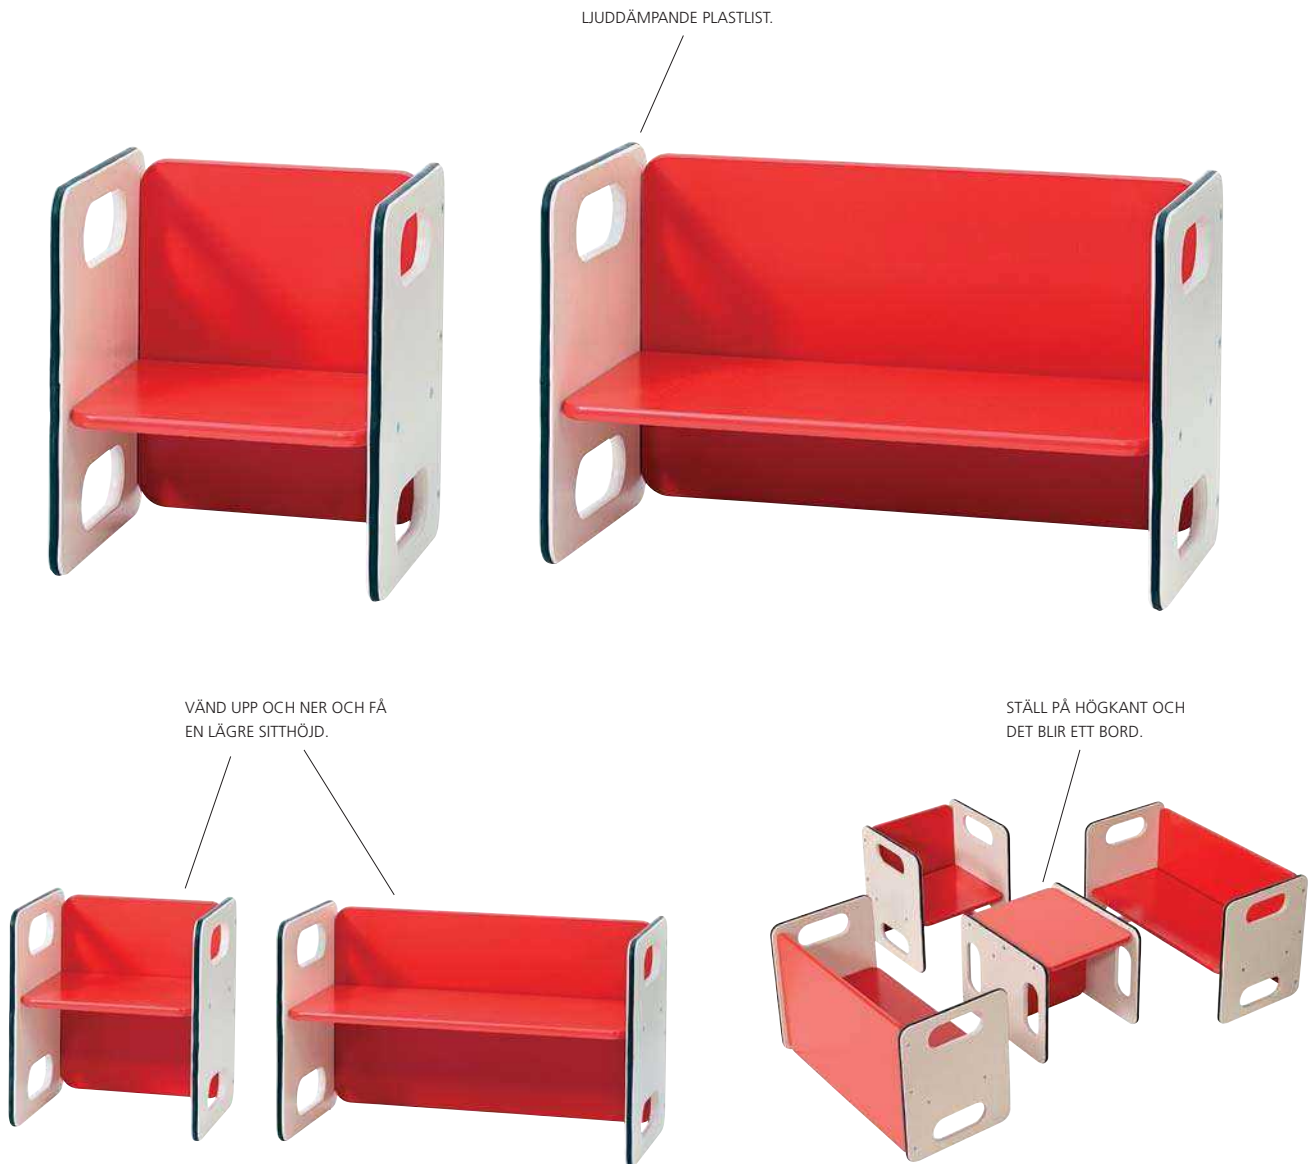

STOR-KLAS OCH LILL-KLAS

Roliga och funktionella lekmöbler i amerikansk retrostil. Möblerna kan enkelt vändas för en hög eller låg sitthöjd, eller vridas för att skapa ett bord. Kanternas skoning dämpar ljud och skrammel under leken.

STOMME

Klarlackerad
kryssfanér

FÄRG

Röd

HÖJDALTERNATIV