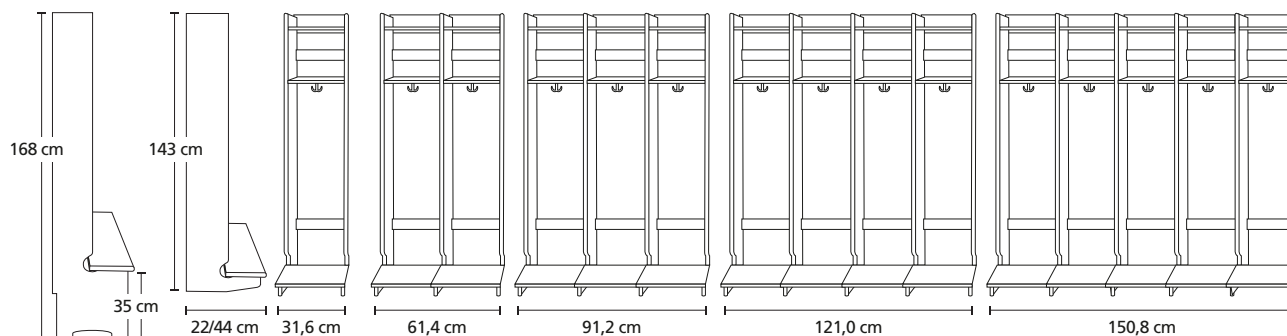

+8 CM PÅ HÖJDMÅTTET FÖR GOLVMODELL MED HJUL. GÄLLER ALLA BREDDER.

STOMME

FÄRGVAL LUCKOR

Vit-pigmenterad

Björk klarlack

-563 NCS
5000-N

-510 NCS
3030-R90B

-518 NCS
3060-R90B

-513 NCS
1080-Y90R

-514 NCS
1050-Y

-515 NCS
3060-G

-500 vit-pigmenterad

-590 björk klarlack