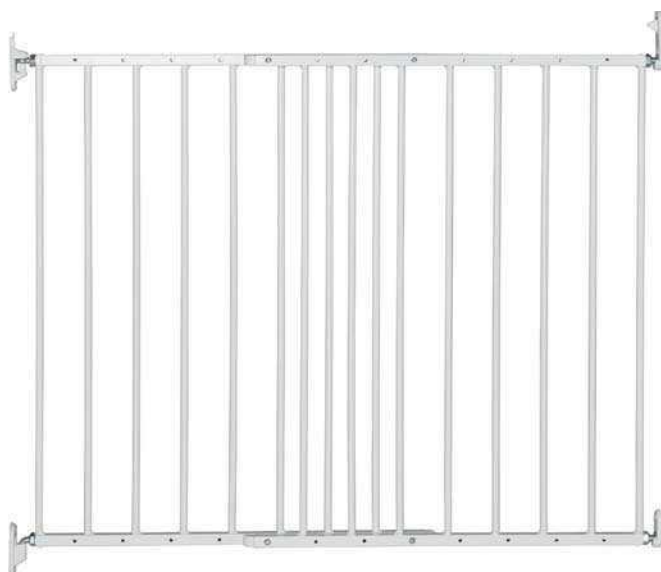

BARNGRIND

Barngrind | 940:-/st

Barngrind i vit metall med "quick release"-funktion så att grinden enkelt går att montera av och på. Passar såväl vänster- som högerhängda dörrar. Grinden kan öppnas med en hand och åt båda hållen. En enkel och stabil barngrind. Mått: 62,5 - 106,8x72 cm. (015)
Artikelnummer 11121