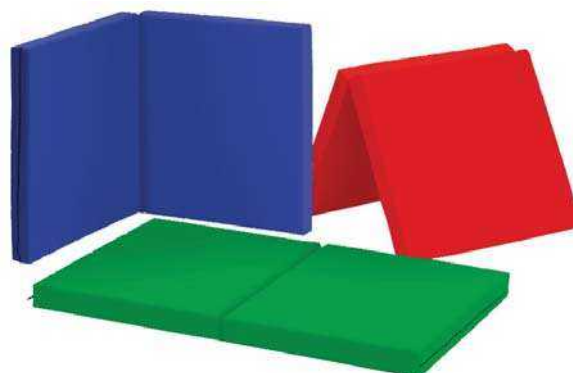

Vikbar Lekmatta L140xB70xH8 cm | 2 120:-/st

Ftalatfri och PVC-fri plast. Fyllning av kallskum, ökotex. Lätt att rengöra med en fuktig trasa. Innehåller ej flamskyddsmedel. (720)
Artikelnummer 39088-...

-2 Gul   -27 Blå
-12 Röd   -38 Grön