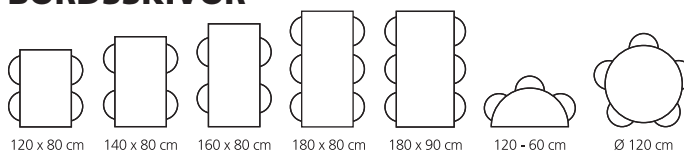

BORDSSKIVOR