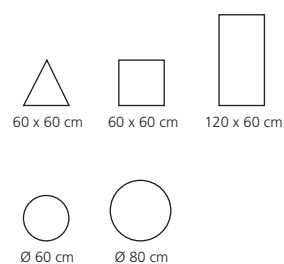

Fyrkant | 1 410:-/st

Koordinerade med metervara, gardiner och kuddar.
Mått: 60x60x5 cm. (802)
Artikelnummer 34008-...

Triangel | 1 410:-/st

Koordinerade med metervara, gardiner och kuddar.
Mått: 60x60x5 cm. (802)
Artikelnummer 34009-...

Stor rektangel | 1 755:-/st

Koordinerade med metervara, gardiner och kuddar. Kan även hängas liggande. Mått: 60x120x5 cm. (802)
Artikelnummer 34013-...

Cirkel | 1 410:-/st

Koordinerade med metervara, gardiner och kuddar. $\varnothing$ 60 cm, höjd: 5 cm. (802)
Artikelnummer 34003-...

Stor cirkel | 1 630:-/st

Koordinerade med metervara, gardiner och kuddar. $\varnothing$ 80 cm, höjd: 5 cm. (802)
Artikelnummer 34010-...

FÄRGVAL

MÅTT