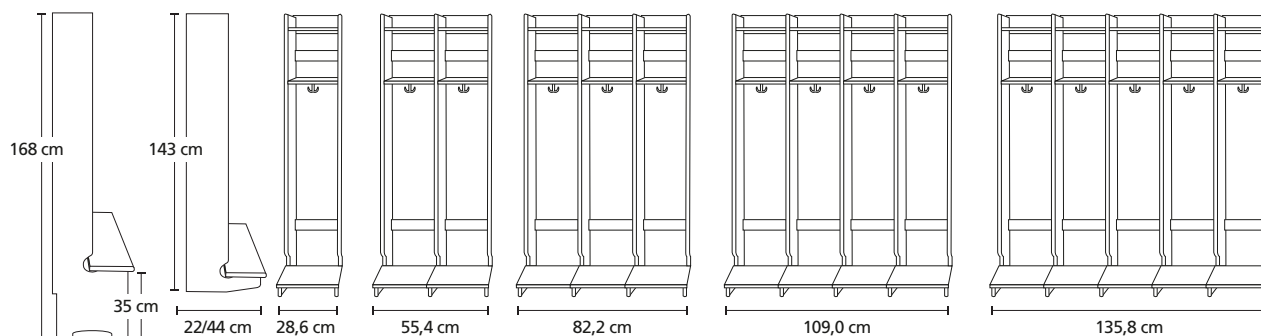

FLEXI KLÄDFACK, INVÄNDIGT BREDDMÅTT 28 CM. UTVÄNDIGA MÅTT SE NEDAN.