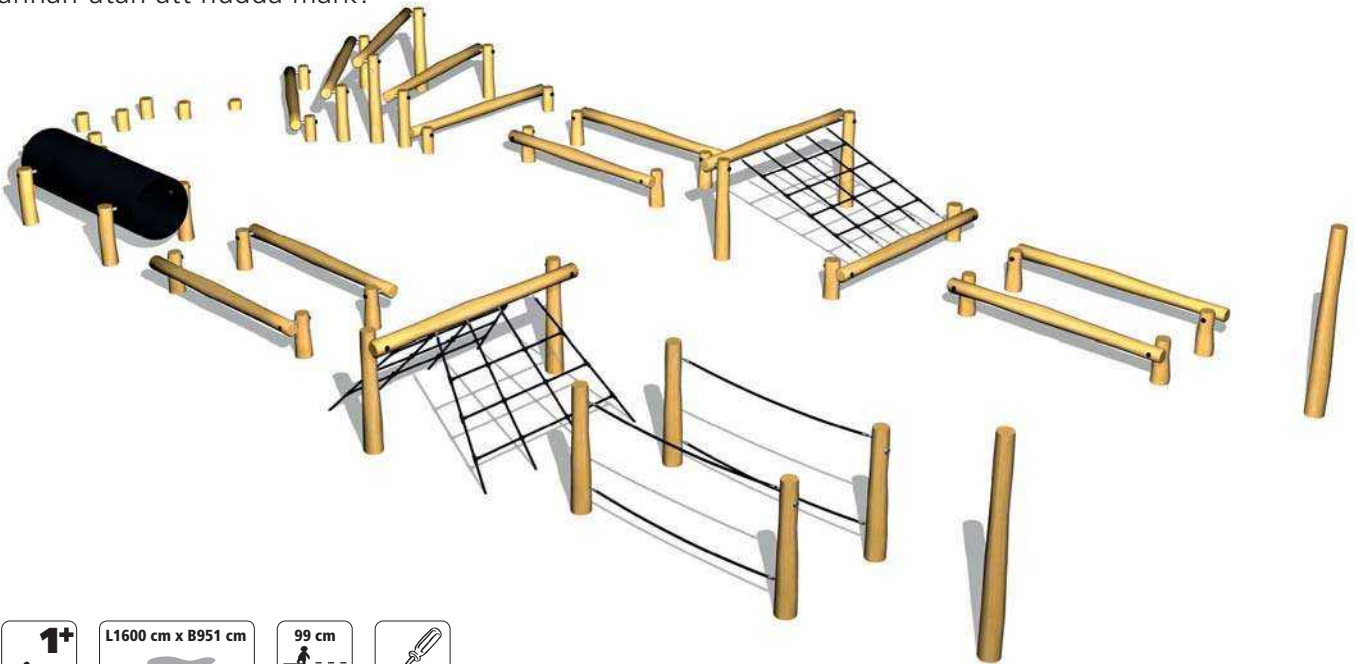

BALANS OCH MOTORIK

Den mest intensiva utvecklingen av balans och motorik sker tidigt och fortsätter genom hela livet. På lekplatsen finns möjligheter att öva både motoriken och balansen nästan utan att märka att man gör det. För hur kul är det inte att krypa i en tunnel eller gå vinglandes på en hängbro? Kan det bli bättre än att hoppa från en punkt till en annan utan att nudda mark?

Stor motorikbana | 89 600:-/st

En komplett motorikbana som kan placeras på gräs eller sand.
Artikelnummer 61792