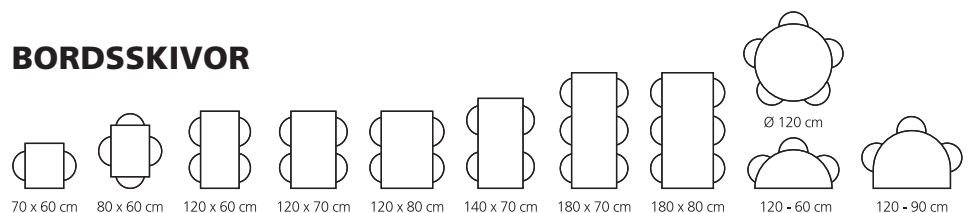

GENOMSKÄRNING

BORDSSKIVOR

★ BESTSELLER ★

BREDD 60 CM - HÖJD 72

Bordsskiva i laminat. Ställbara tasslar för anpassning till ojämna ytor. Höjd 72 cm. Stativet lackerat i silver RAL 9006. (300)

Bord 12:38 DL 70x60 cm | 590:-/st