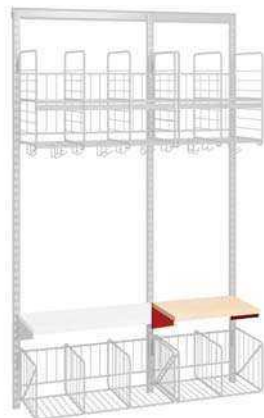

Sittbänk

HATTHYLLA 2-FACK

Hatthyllorna är enkla att justera i höjddled. 3 par krokar.
Djup 32 cm. (311)

Wille hatthylla 2-fack 40 cm | 740:-/st

Artikelnummer 36618-...

Wille hatthylla 2-fack 60 cm | 820:-/st

Artikelnummer 36619-...

-12 Röd   -27 Blå   -95 Grå   -97 Vit

HATTHYLLA 3-FACK

Hatthyllorna är enkla att justera i höjddled. 3 par krokar.
Djup 32 cm. (311)

Wille hatthylla 3-fack 60 cm | 880:-/st

Artikelnummer 36620-...

Wille hatthylla 3-fack 90 cm | 970:-/st

Artikelnummer 36621-...

-12 Röd   -27 Blå   -95 Grå   -97 Vit

SITTBÄNK BJÖRK

Passar till både vägghängda och fristående modeller.
Djup 32 cm. Melamin. (311)

Wille sittbänk björk 40 cm | 440:-/st

Artikelnummer 36612-...

Wille sittbänk björk 60 cm | 470:-/st

Artikelnummer 36613-...

Wille sittbänk björk 90 cm | 585:-/st

Artikelnummer 36614-...

-12 Röd   -27 Blå   -95 Grå   -97 Vit

SITTBÄNK VIT

Passar till både vägghängda och fristående modeller.
Djup 32 cm. Melamin. (311)

Wille sittbänk vit 40 cm | 440:-/st

Artikelnummer 36615-...

Wille sittbänk vit 60 cm | 470:-/st

Artikelnummer 36616-...

Wille sittbänk vit 90 cm | 585:-/st

Artikelnummer 36617-...

-12 Röd   -27 Blå   -95 Grå   -97 Vit

SKOHYLLA 2-FACK

Skohylla i tråd är lätt att rengöra. Djup 32 cm. (311)

Wille skohylla 2-fack 40 cm | 499:-/st

Artikelnummer 36622-...

Wille skohylla 2-fack 60 cm | 580:-/st

Artikelnummer 36623-...

-12 Röd   -27 Blå   -95 Grå   -97 Vit

SKOHYLLA 3-FACK

Skohylla i tråd är lätt att rengöra. Djup 32 cm. (311)

Wille skohylla 3-fack 60 cm | 640:-/st

Artikelnummer 36750-...

Wille skohylla 3-fack 90 cm | 740:-/st

Artikelnummer 36753-...

-12 Röd   -27 Blå   -95 Grå   -97 Vit

STOMME

RAL Röd
3020

RAL Blå
5003

RAL Grå
7022

RAL Vit
9016

Vit

Björk

SITTBÄNK