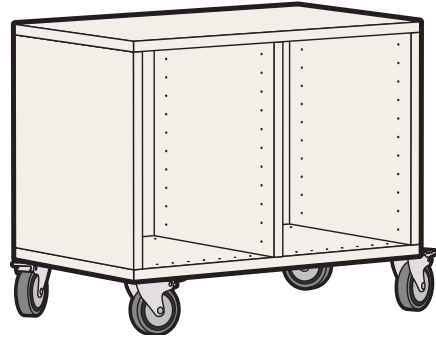

Fixa 2 fack | 1 970:-

Låg förvaring på hjul med 2 fack. Flyttbar mellanvägg. Mått: 59x50x36 cm.

I satsen ingår:

- 1 st 38679-500 FIXA bas 2:1, djup 35, vitpigmenterad
- 1 st 80096-500 FIXA mellanvägg 1, djup 35, vitpigmenterad
- 1 st 39681 FIXA hjulsats 4 st (345)

Artikelnummer 81502