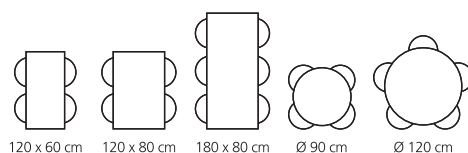

BORDSSKIVOR