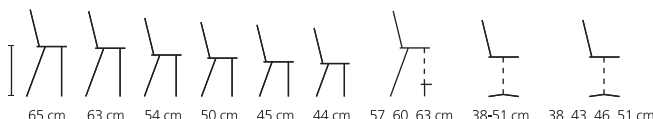

NCS S5000N

NCS S9000N

Björk

HÖJDALTERNATIV

985:-

Stol Matte sh 45 cm, stor sits | 985:-/st

Stapelbar (max 4 st/stapel). Ljuddämpande tasslar. Upphållningsbar på bord. Sitthöjd: 45 cm. Sitsmått: B42xD39 cm. Totaldjupet på stativet är 54 cm. Vikt 4,6 kg. (323)
Artikelnummer 30971-...