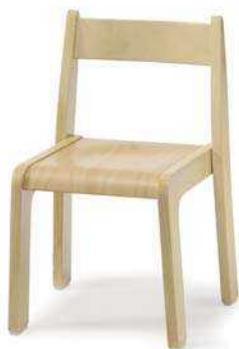

Stol Rabo Classic sh 38 cm | 620:-/st

En mycket stark stol tillverkad i bok med avrundad sits som ger ett behagligt sittande. Levereras med ljuddämpande tassor som minskar skrapljudet. Stapelbar. Sitsmått: 33x33 cm. Vikt 4,2 kg. (322)

Artikelnummer 37713-...

-2 Gul

-27 Blå

-12 Röd

-89 Natur