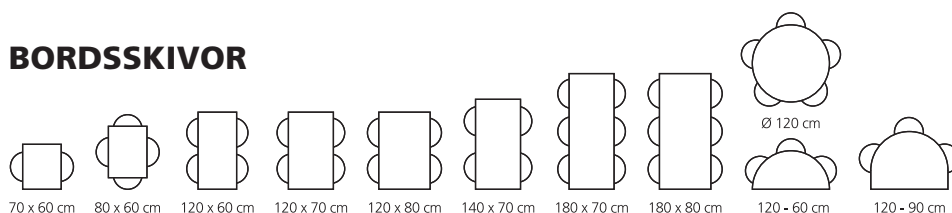

JUSTERBARA STÄLLSKRUVAR GÖR ATT BORDET STÅR STADIGT ÄVEN PÅ OJÄMNA YTOR.

GENOMSKÄRNING

BORDSSKIVOR

BREDD 60 CM - HÖJD 72

...fylls ut med färgnummer, se färgval. (300)

**Bord 12:38 akustik optimal laminat
70x60 cm | 2 915:-/st**