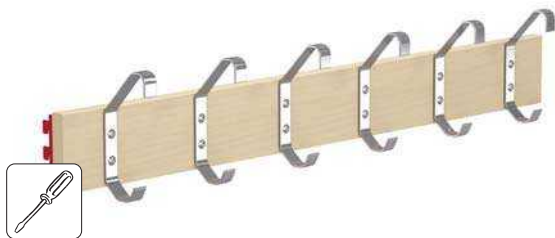

TILLBEHÖR

Wiktor kroklist 60 cm | 445:-/st

4 krokar. Höjd 10 cm. Massiv lackad björk. (311)
Artikelnummer 34929-...

Wiktor kroklist 90 cm | 605:-/st

6 krokar. Höjd 10 cm. Massiv lackad björk. (311)
Artikelnummer 34927-...

-12 Röd

-95 Grå

-27 Blå

-97 Vit