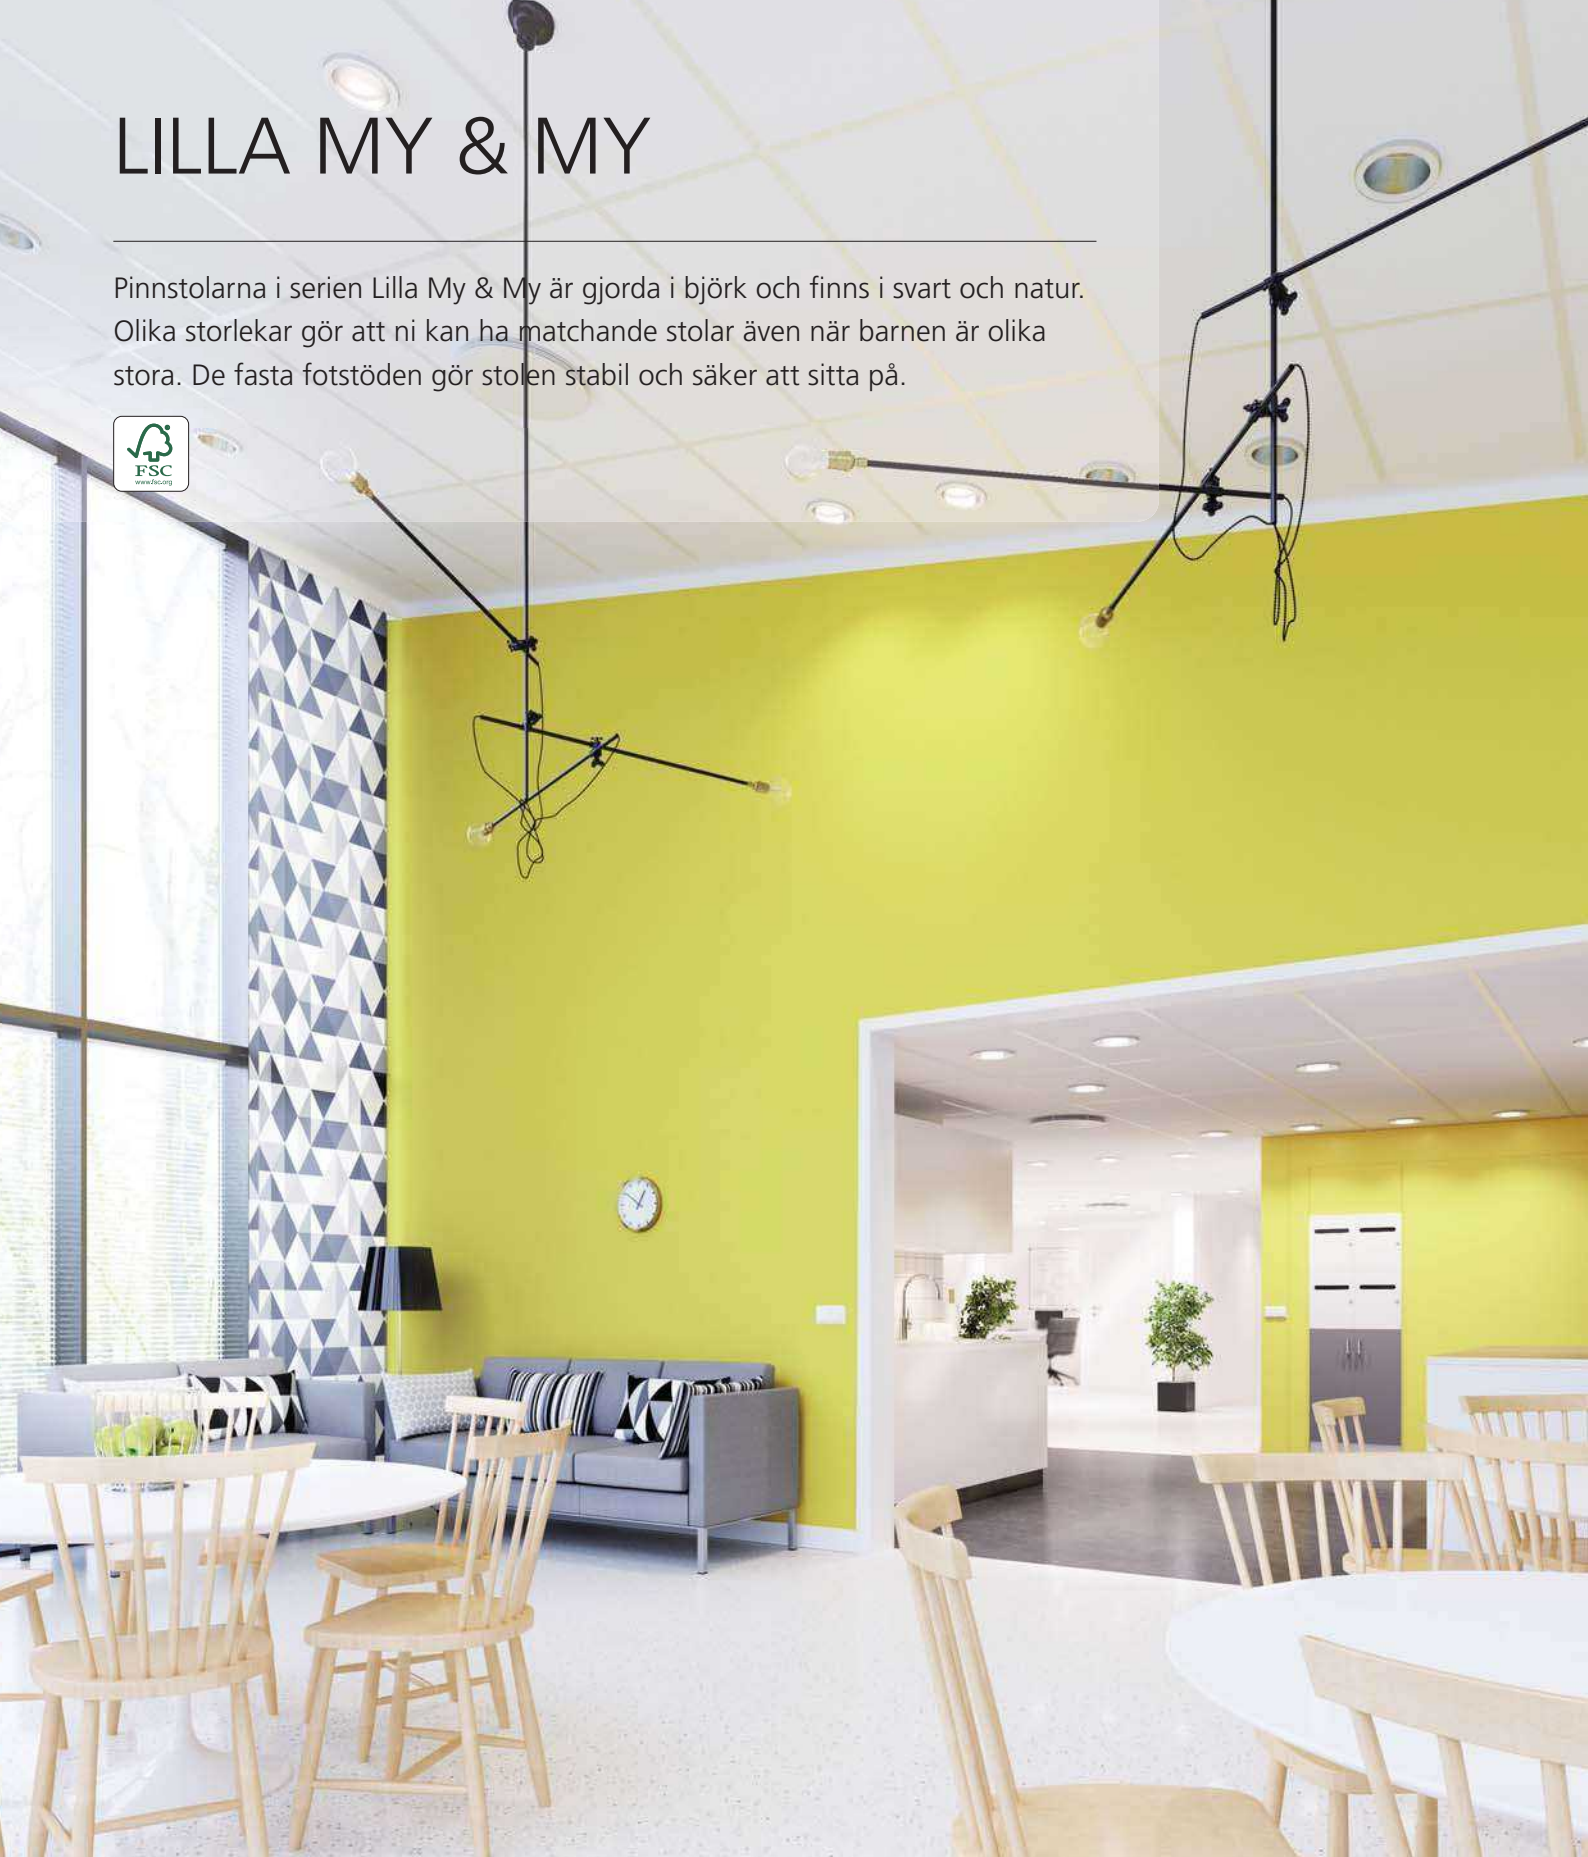

LILLA MY & MY

Pinnstolarna i serien Lilla My & My är gjorda i björk och finns i svart och natur. Olika storlekar gör att ni kan ha matchande stolar även när barnen är olika stora. De fasta fotstöden gör stolen stabil och säker att sitta på.

FÄRGVAL

Svart

Natur

HÖJDALTERNATIV

51 cm

43 cm

37 cm

33 cm