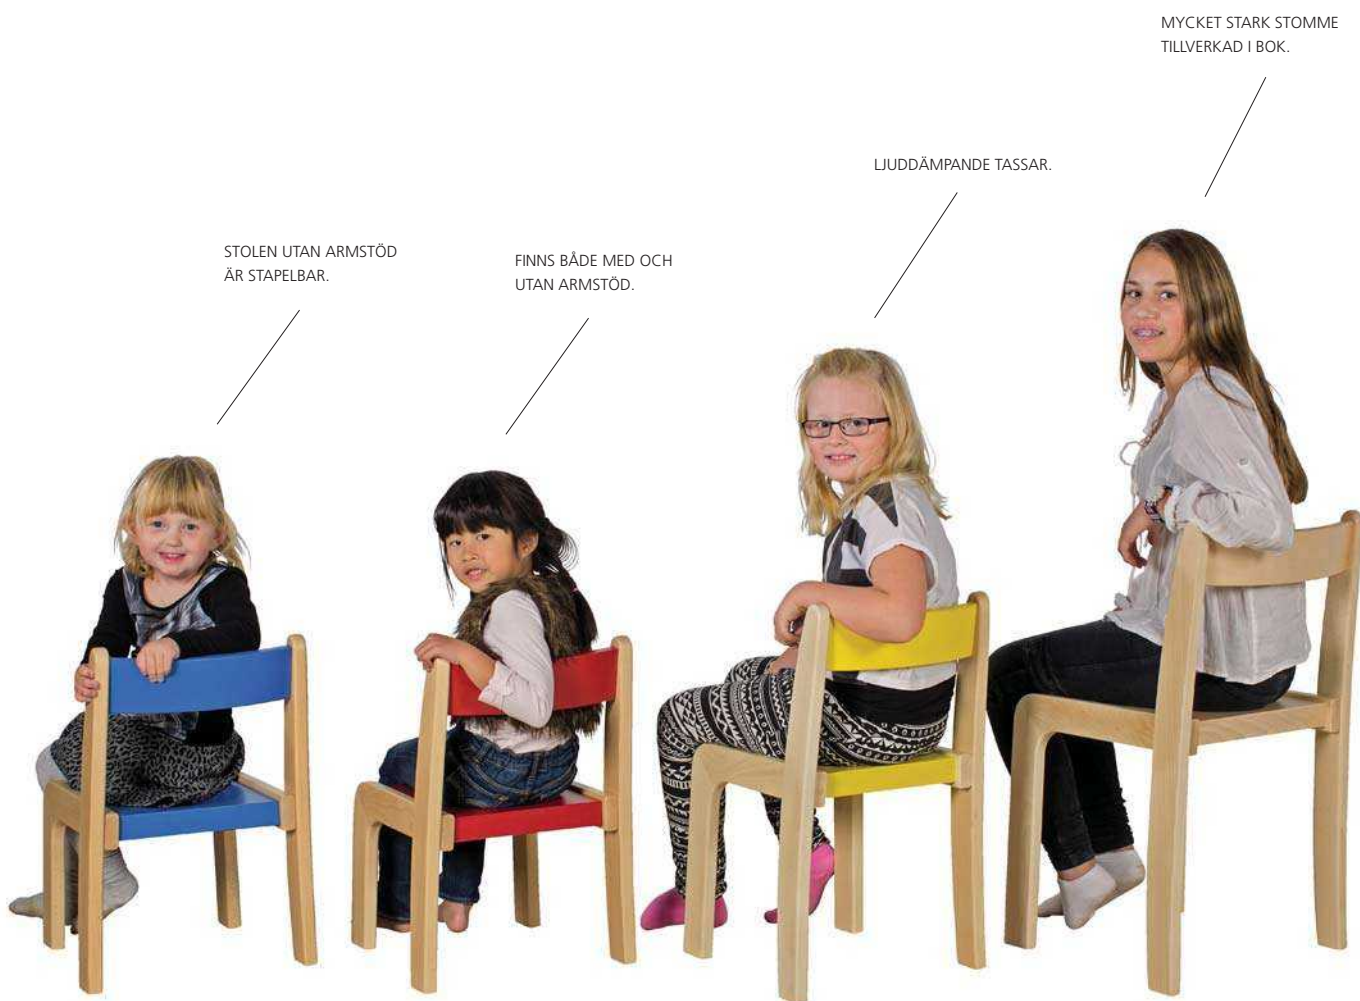

RABO

En stapelbar och mycket stark och slitålig barnstol tillverkad i bok.
Stolen finns i flera höjder och den avrundade sitsen gör att man sitter extra skönt. Levereras med ljuddämpande tasslar som minskar skrapljudet.

★ BESTSELLER ★

STOLEN UTAN ARMSTÖD
ÄR STAPELBAR.

FINNS BÅDE MED OCH
UTAN ARMSTÖD.

LIJUDDÄMPANDE TASSAR.

MYCKET STARK STOMME
TILLVERKAD I BOK.

STATIV

Bok

FÄRGVAL SITS

Gul

Röd

Blå

Natur

HÖJDALTERNATIV

46 cm

38 cm

34 cm

30 cm