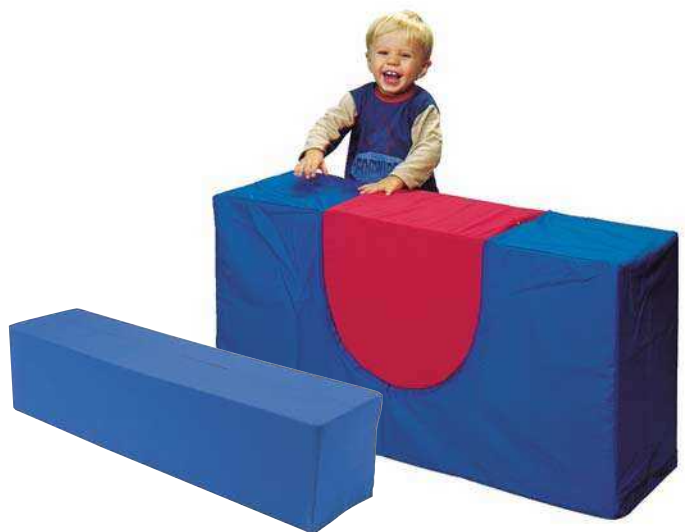

Valv och halvcirkel | 1 685:-/st

Mjuk leksak, för de allra minsta. Mått: L100xB50xH30 cm. Avtagbart bomullstyg som tvättas i 60°C. Innehåller ej flamskyddsmedel. Ökotex. (364)

Artikelnummer 35537

Byggkloss och sittbänk | 1 450:-/st

Mått: 120x30x30 cm. Avtagbar klädsel och tvättbar i 60 °C. (364)

Artikelnummer 35607