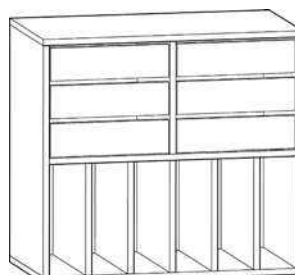

Hylla Arena BR 25
björklaminat | 2 810:-/st
6 fack och 6 lådor. Mått:
80x44x74 cm. (345)
Artikelnummer 31634
Hylla Arena BR 25 vit |
2 335:-/st
Artikelnummer 37845