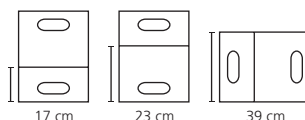

HÖJDALTERNATIV