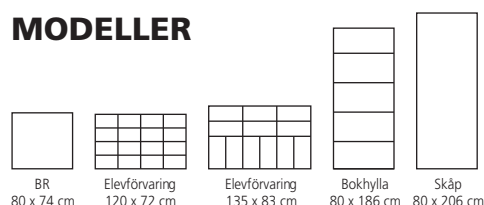

ARENA

Arena är en mycket flexibel förvaringsserie med hög kvalitet. Den täcker de flesta behov och finns i många olika varianter: skåp, bokhylla, elevförvaring och de flexibla varianterna med samlingsnamn Arena BR. Arena BR kan kombineras i en eller två höjder och sättas antingen på sockel eller hjul och förses med olika tillval.

Dörrpar till hylla Arena BR, inkl. lås. | 890:-/st

Laminat, björk eller vit. (345)
Artikelnummer 31640-...

-97 Vit   -609 Björk

Topphylla Arena | 1 295:-/st

Mått: 80x30x74 cm. Utnyttja hela takhöjden. (345)

Artikelnummer 31635-...

-97 Vit   -609 Björk

Korkrygg till hylla Arena BR | 435:-/st

(345)
Artikelnummer 31639

Hjulplatta till hylla Arena BR | 530:-/st

Finns i vitt och björk. (345)
Artikelnummer 36161-...

-97 Vit   -609 Björk

Sockel till hylla Arena BR | 260:-/st

Finns i vitt och björk (345)
Artikelnummer 36160-...

-97 Vit   -609 Björk

FÄRGVAL

NCS
S0500N

Björk

MODELLER