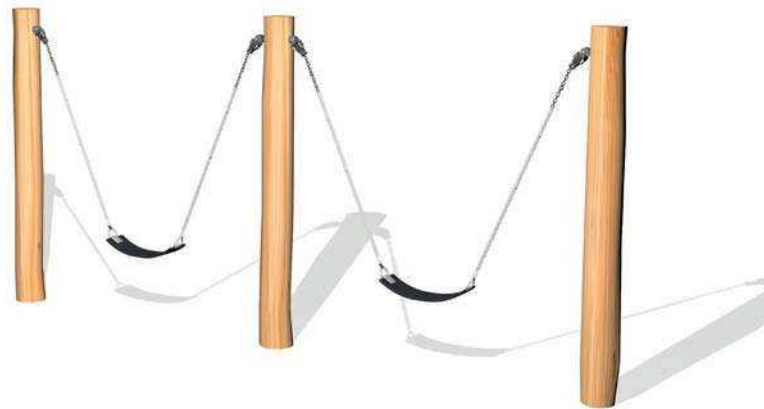

Minigunga med 2 remsitsar i robinia | 16 880:-/st

Småbarnsgunga med 2 st gungsisar "bäversvans" i gummi.

L100xB320xH160 cm.

Artikelnummer 61773