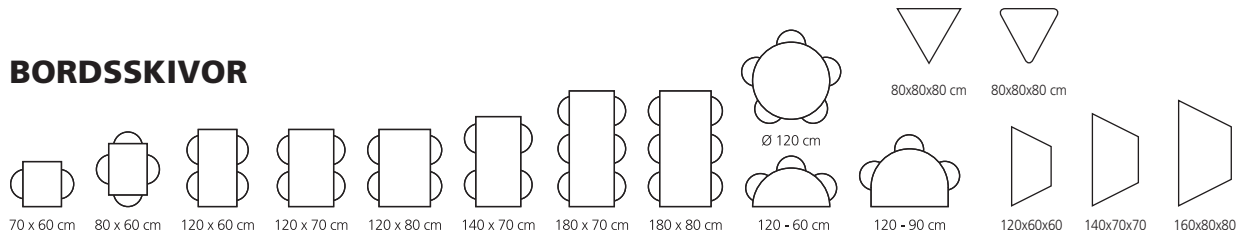

BORDSSKIVOR