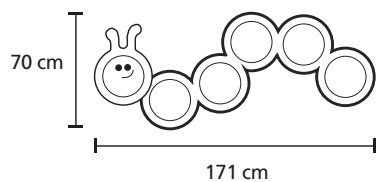

LARV MED SITTDYNOR

Larven med 5+1 sittdynor | 3 295:-/st

Larven med 6 sittdynor. Väggedekoration som även fungerar som ljudabsorbent. Ur larvens kropp kan barnen själva plocka sina sittdynor. Larven består av olika delar som kan monteras så att den ringlar sig upp och ner på väggen i olika former. Mått på sittkudde: $\varnothing$ 25 cm, tjocklek 6 cm. Tyg på sittkudde är avtagbart och tvättbart i 30 °C. (802)

Artikelnummer 35702

Larven påbyggnadsdel med 3 sittdynor | 1 790:-/st

Påbyggnadsdel till Larven (35702) med 3 sittdynor. Mått på sittkudde: $\varnothing$ 25 cm, tjocklek 6 cm. (802)

Artikelnummer 35703