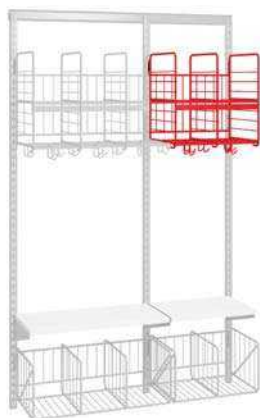

Hatthylla

HATTHYLLA 2-FACK

Hatthyllorna är enkla att justera i höjddled. 3 par krokar.
Djup 32 cm. (311)

Wille hatthylla 2-fack 40 cm | 740:-/st

Artikelnummer 36618-...

Wille hatthylla 2-fack 60 cm | 820:-/st

Artikelnummer 36619-...

-12 Röd   -27 Blå   -95 Grå   -97 Vit

HATTHYLLA 3-FACK

Hatthyllorna är enkla att justera i höjddled. 3 par krokar.
Djup 32 cm. (311)

Wille hatthylla 3-fack 60 cm | 880:-/st

Artikelnummer 36620-...

Wille hatthylla 3-fack 90 cm | 970:-/st

Artikelnummer 36621-...

-12 Röd   -27 Blå   -95 Grå   -97 Vit

SITTBÄNK BJÖRK

Passar till både vägghängda och fristående modeller.
Djup 32 cm. Melamin. (311)

Wille sittbänk björk 40 cm | 440:-/st

Artikelnummer 36612-...

Wille sittbänk björk 60 cm | 470:-/st

Artikelnummer 36613-...

Wille sittbänk björk 90 cm | 585:-/st

Artikelnummer 36614-...

-12 Röd   -27 Blå   -95 Grå   -97 Vit

SITTBÄNK VIT

Passar till både vägghängda och fristående modeller.
Djup 32 cm. Melamin. (311)

Wille sittbänk vit 40 cm | 440:-/st

Artikelnummer 36615-...

Wille sittbänk vit 60 cm | 470:-/st

Artikelnummer 36616-...

Wille sittbänk vit 90 cm | 585:-/st

Artikelnummer 36617-...

-12 Röd   -27 Blå   -95 Grå   -97 Vit

SKOHYLLA 2-FACK

Skohylla i tråd är lätt att rengöra. Djup 32 cm. (311)

Wille skohylla 2-fack 40 cm | 499:-/st

Artikelnummer 36622-...

Wille skohylla 2-fack 60 cm | 580:-/st

Artikelnummer 36623-...

-12 Röd   -27 Blå   -95 Grå   -97 Vit

SKOHYLLA 3-FACK

Skohylla i tråd är lätt att rengöra. Djup 32 cm. (311)

Wille skohylla 3-fack 60 cm | 640:-/st

Artikelnummer 36750-...

Wille skohylla 3-fack 90 cm | 740:-/st

Artikelnummer 36753-...

-12 Röd   -27 Blå   -95 Grå   -97 Vit

STOMME

RAL Röd
3020

RAL Blå
5003

RAL Grå
7022

RAL Vit
9016

Vit

Björk

SITTBÄNK