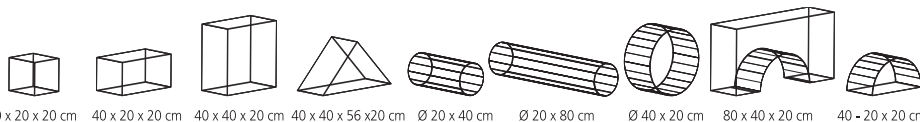

FORM/ANTAL

Byggset Rektangel 10 delar Pastell | 4 960:-/st

Artikelnummer 36503

Byggset 14 Pastell | 8 595:-/st

Artikelnummer 36500

Byggset 20 Pastell | 9 970:-/st

Artikelnummer 36501

Byggset Portal Pastell | 7 085:-/st

Artikelnummer 36502

20 x 20 x 20 cm	40 x 20 x 20 cm	40 x 40 x 20 cm	40 x 40 x 56 x 20 cm	$\varnothing$ 20 x 40 cm	$\varnothing$ 20 x 80 cm	$\varnothing$ 40 x 20 cm	80 x 40 x 20 cm	40 - 20 x 20 cm
4	4	2						
2	4	2	2	2		2		
4	4	4	2	4		2		
4	4		2		2		1	1