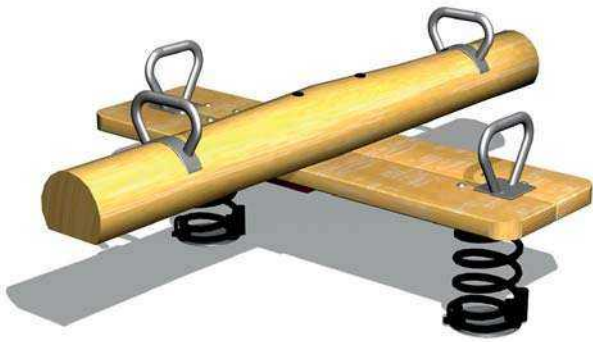

Kryss gungbräda för 4 | 17 600:-/st

L175xB140xH69 cm.
Artikelnummer 62024