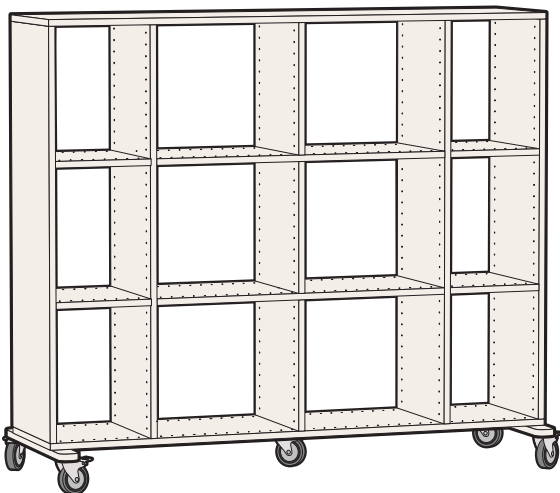

Artikelnummer 81524

**Fixa 12 fack, bred | 9 670:-/st**

Extra bred förvaring utan rygg på stödben med låsbara hjul, med 12 fack. Ett fast hyllplan och 2 fasta mellanväggar. Övriga hyllplan och mellanväggar är flyttbara. Mått: B146xH127xD36 cm.