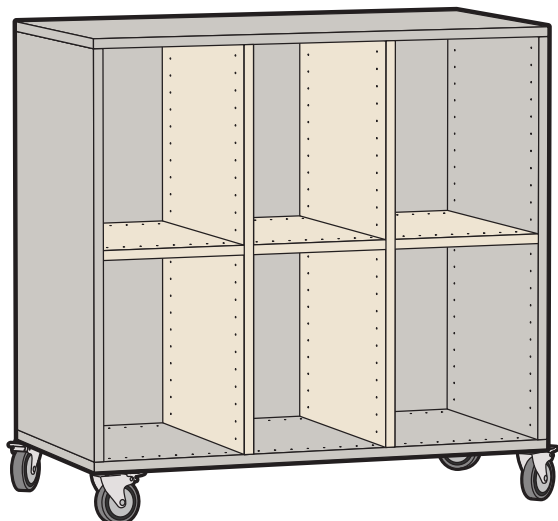

Fixa 6 fack | 4 130:-/st

Förvaring på låsbara hjul indelad i 6 fack.
Alla hyllplan och mellanväggar är flyttbara.
Mått: B88xH89xD36 cm.

I satsen ingår:

- 1 st 38404-90 Fixa bas 3:2, djup 35, ljusgrå
- 2 st 80011-609 Fixa mellanvägg 2, djup 35, björk
- 3 st 38241-609 Fixa hyllplan 1, djup 35, björk
- 1 st 39681 Fixa hjulsats 4 st (345) (345)

Artikelnummer 81527