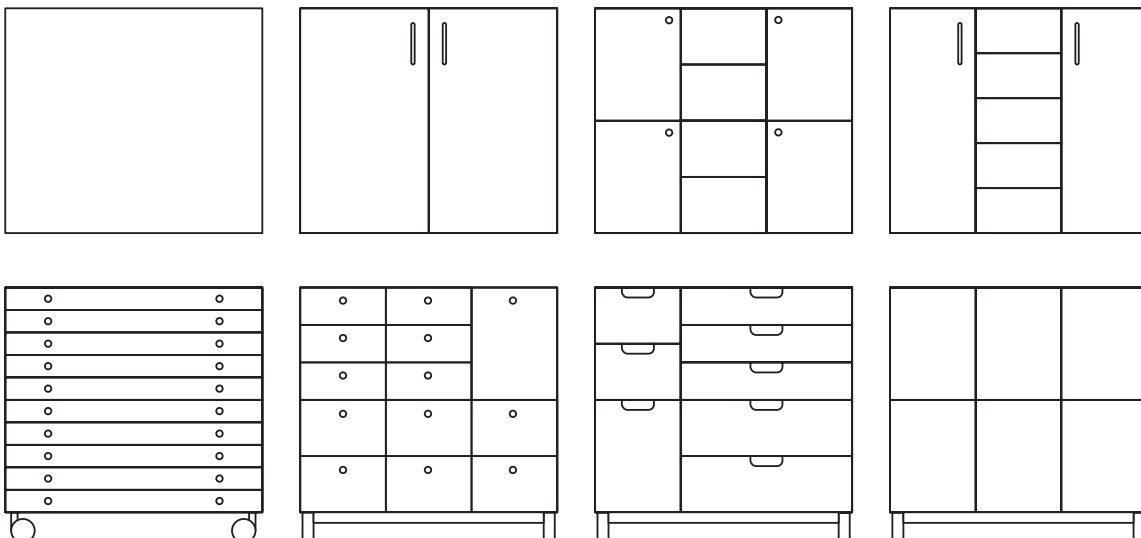

FRISÖRLEK

AFFÄR

NÅGRA EXEMPEL FÖR EN 3:2 STOMME