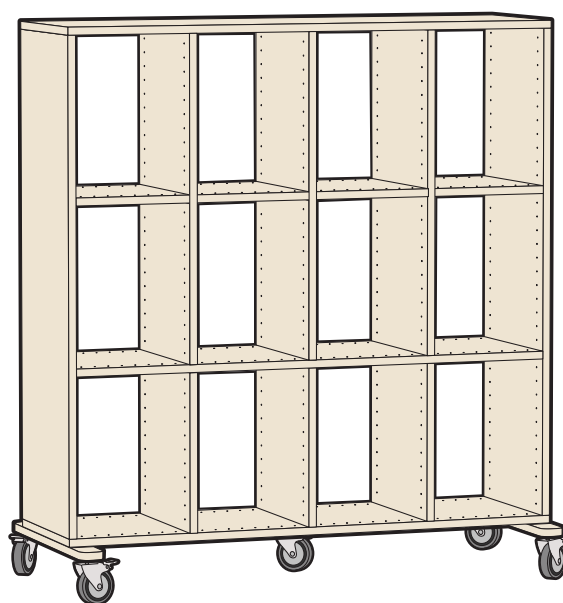

Fixa 12 fack | 8 090:-/st

Bred förvaring utan rygg med 12 fack. Ett fast hyllplan och en fast mellanvägg, övriga hyllplan och mellanväggar är flyttbara. Stödben med låsbara hjul för maximal stabilitet. Mått: B117xH127xD35 cm.

I satsen ingår:

- 1 st 36666-609 Fixa 4:3 utan rygg, djup 35, björk
- 1 st 42605-609 Fixa stödben 2 st/1 extra hjul, djup 35, björk
- 3 st 80096-609 Fixa mellanvägg 1, djup 35, björk
- 2 st 80011-609 Fixa mellanvägg 2, djup 35, björk
- 4 st 38241-609 Fixa hyllplan 1, djup 35, björk (345) (345)

Artikelnummer 81513