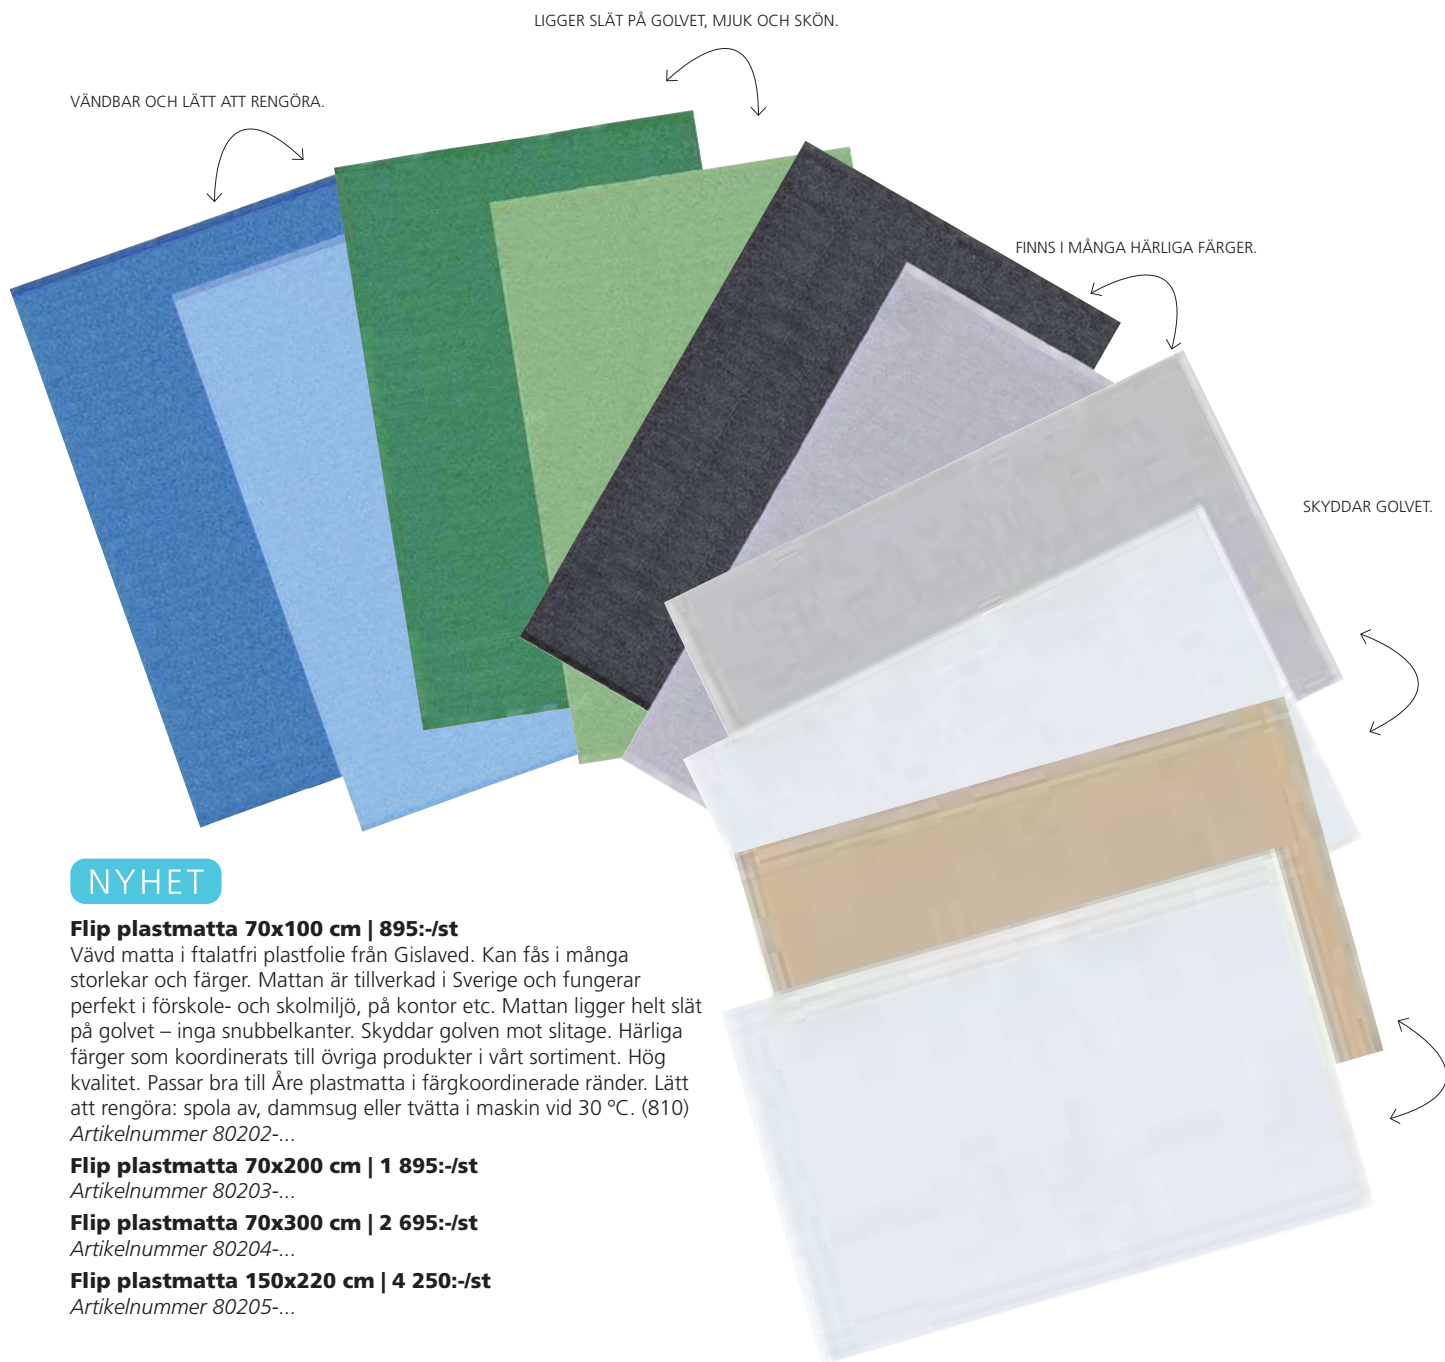

FLIP PLASTMATTA

NYHET

Flip plastmatta 70x100 cm | 895:-/st

Vävd matta i ftalatfri plastfolie från Gislaved. Kan fås i många storlekar och färger. Mattan är tillverkad i Sverige och fungerar perfekt i förskole- och skolmiljö, på kontor etc. Mattan ligger helt slät på golvet – inga snubbelkanter. Skyddar golven mot slitage. Härliga färger som koordinerats till övriga produkter i vårt sortiment. Hög kvalitet. Passar bra till Åre plastmatta i färgkoordinerade ränder. Lätt att rengöra: spola av, dammsug eller tvätta i maskin vid 30 °C. (810) Artikelnummer 80202-...

Flip plastmatta 70x200 cm | 1 895:-/st

Artikelnummer 80203-...

Flip plastmatta 70x300 cm | 2 695:-/st

Artikelnummer 80204-...

Flip plastmatta 150x220 cm | 4 250:-/st

Artikelnummer 80205-...

FÄRGER

-27 Blå

-38 Grön

-982

STORLEKAR

70 x 100 cm

70 x 200 cm