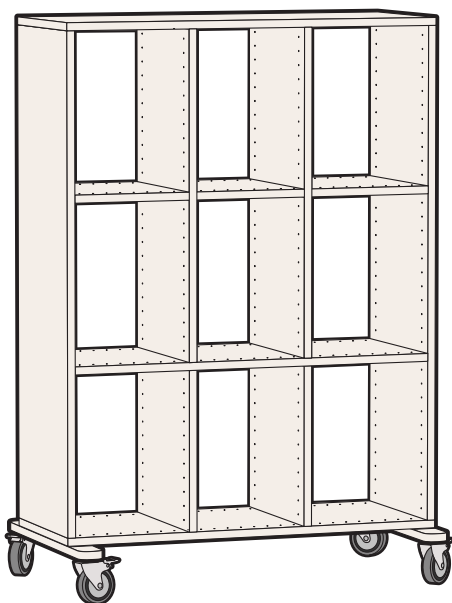

Fixa 9 fack | 6 245:-

Förvaring utan rygg med 9 fack. Ett fast hyllplan, övriga hyllplan och mellanväggar är flyttbara. Stödben med hjul för maximal stabilitet.
Mått: 88x127x35 cm.

I satsen ingår:

- 1 st 36664-500 FIXA bas 3:3, djup 35 utan rygg, vitpigmenterad
- 2 st 80096-500 FIXA mellanvägg 1, djup 35, vitpigmenterad
- 2 st 80011-500 FIXA mellanvägg 2, djup 35, vitpigmenterad
- 3 st 38241-500 FIXA hyllplan 1, djup 35, vitpigmenterad
- 1 st 42600-500 FIXA stödben 2 st djup 35, vitpigmenterad (345)

Artikelnummer 81512