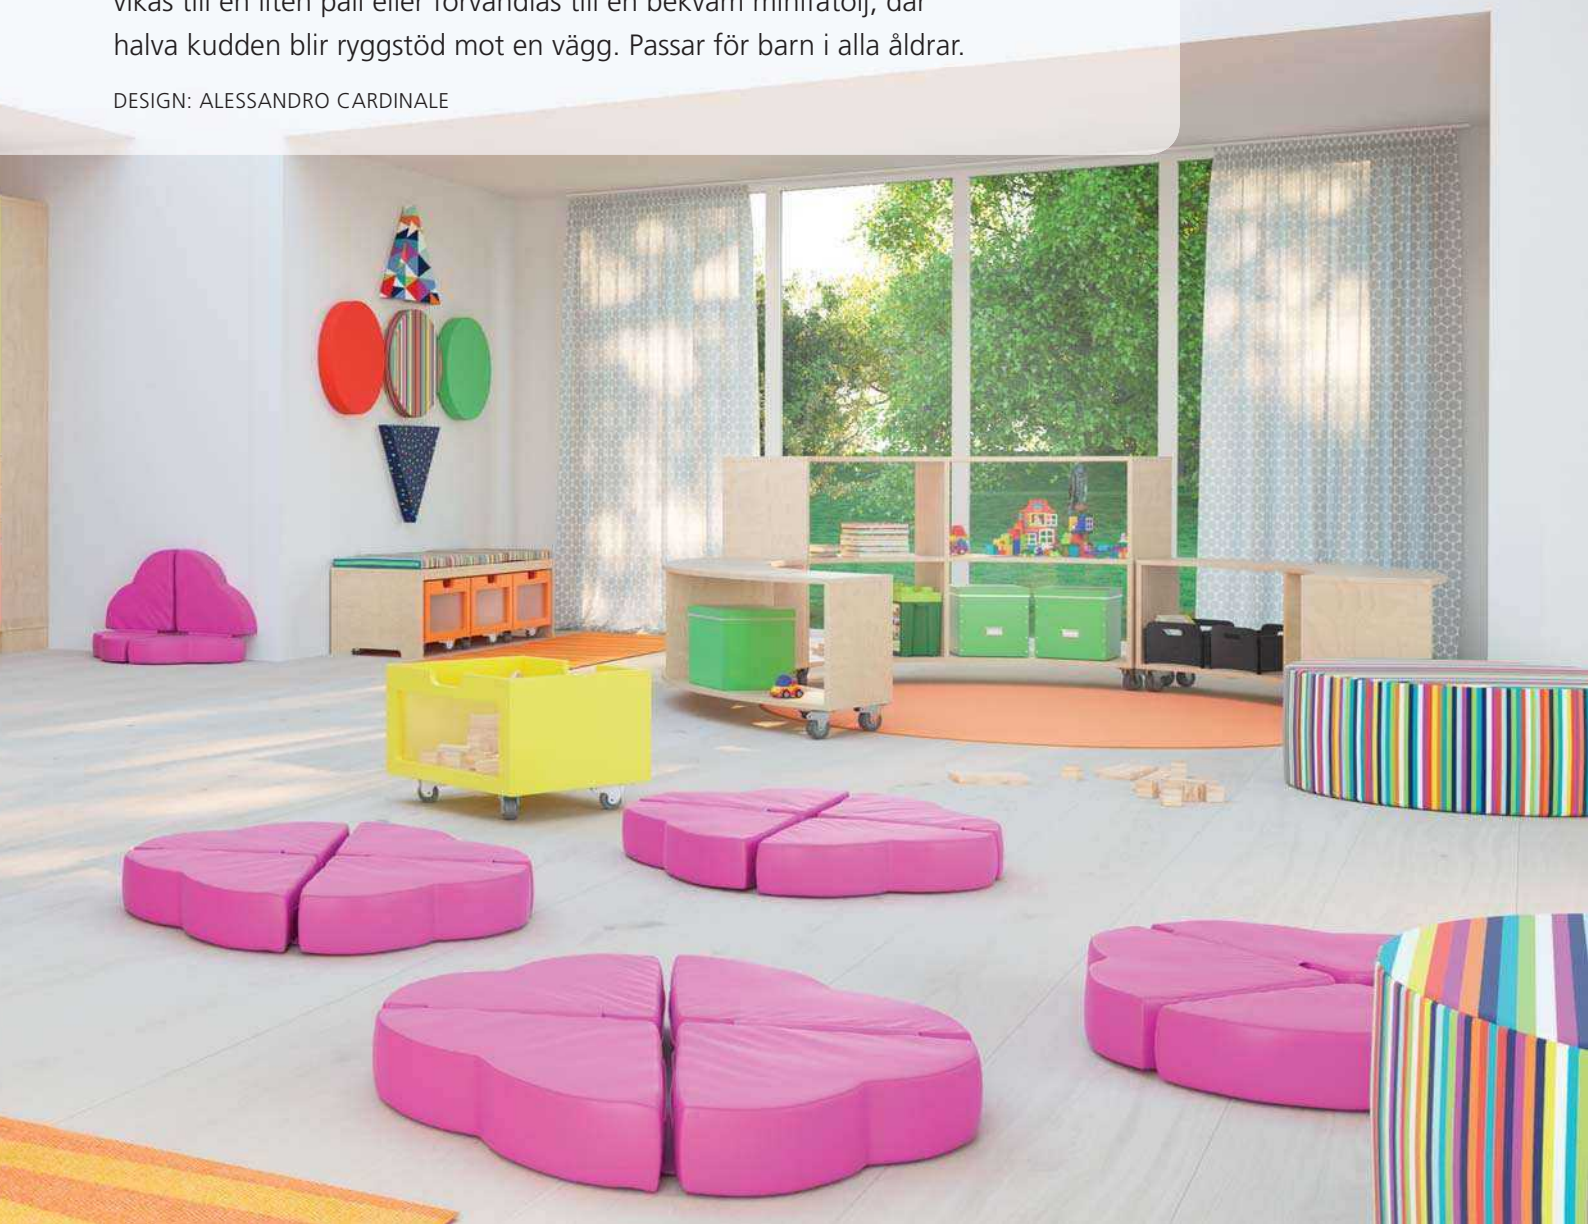

PETALO LEKKUDDE

Kudden Petalo är skön att sitta på och rolig att leka med. Den kan vikas till en liten pall eller förvandlas till en bekväm minifåtölj, där halva kudden blir ryggstöd mot en vägg. Passar för barn i alla åldrar.

DESIGN: ALESSANDRO CARDINALE