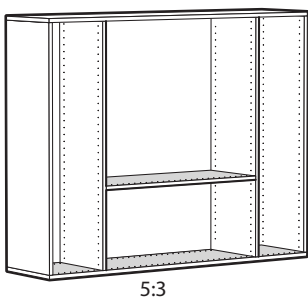

5:3

Art.nr	Modul	Djup	Bredd
38414	5:3	36	146
42621	5:3 H	36	146
36668	5:3 U	36	146
38429	5:3	46	146
42622	5:3 H	46	146
36669	5:3 U	45	146