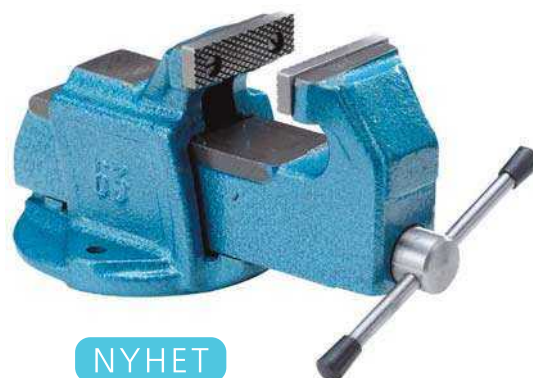

NYHET
Skruvstyckeållare | 1 590:-/st
Metallkonstruktion med fästplatta i trä. Mått: L18xB11 cm, tjocklek 4,5 cm. (304)
Artikelnummer 80139

NYHET
Skruvstycke | 1 300:-/st
I gjutjärn med härdade backar (utbytbara). Käftbredd 6,3 cm, spännvidd 9 cm, spännndjup 4,8 cm. Vikt 4 kg. (304)
Artikelnummer 80138