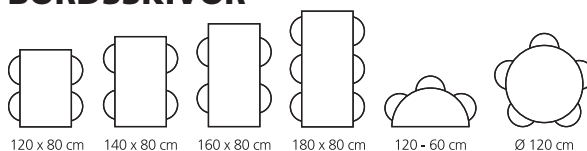

MER PLATS ÅT BENEN,
VÄJ TILL URFRÅST SARG.

MASSIVT UNDERREDE.

GENOMSKÄRNING

BORDSSKIVOR

BREDD 80 BJÖRK

...fylls ut med färgnummer, se färgval. (300)

Bord Maria akustik optimal linoleum björk 120x80 cm | 4 495:-/st