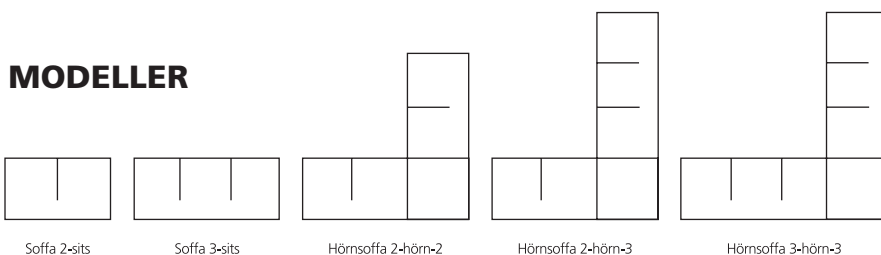

MODELLER

Soffa 2-sits

Soffa 3-sits

Hörnsoffa 2-hörn-2

Hörnsoffa 2-hörn-3

Hörnsoffa 3-hörn-3