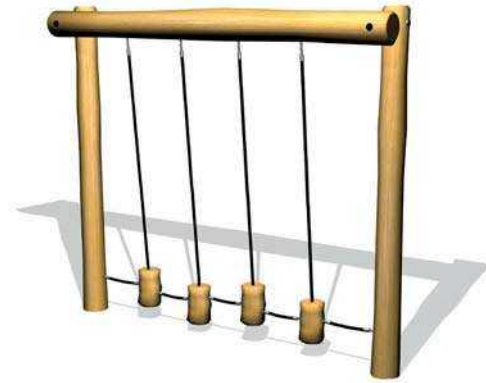

Balansstolpar | 14 180:-/st

L232xB30xH220 cm.
Artikelnummer 62027