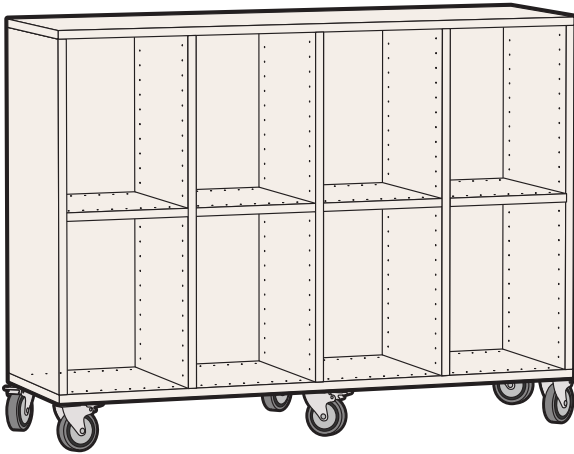

Fixa 8 fack | 5 170:-

Extra bred förvaring på hjul med 8 fack. En fast mellanvägg, övriga hyllplan och mellanväggar är flyttbara. Mått: 117x89x36 cm.

I satsen ingår:

- 1 st 38497-500 FIXA bas 4:2, djup 35, vitpigmenterad
- 2 st 80011-500 FIXA mellanvägg 2, djup 35, vitpigmenterad
- 4 st 38241-500 FIXA hyllplan 1, djup 35, vitpigmenterad
- 1 st 39682 FIXA hjulsats 6 st (345)

Artikelnummer 81524