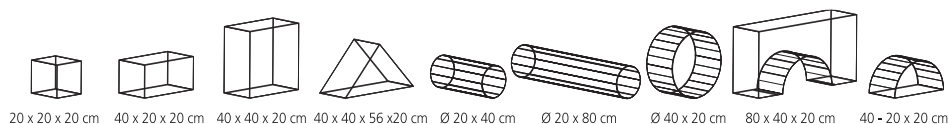

FORM/ANTAL

20 x 20 x 20 cm   40 x 20 x 20 cm   40 x 40 x 20 cm   40 x 40 x 56 x 20 cm   Ø 20 x 40 cm   Ø 20 x 80 cm   Ø 40 x 20 cm   80 x 40 x 20 cm   40 - 20 x 20 cm

Byggset rektangel 10 delar | 3 455:-/set

Artikelnummer 35689

Byggset 14 delar | 5 500:-/set

Artikelnummer 35683

Byggset 20 delar | 6 995:-/set

Artikelnummer 35684

Byggset Portal | 5 745:-/st

Artikelnummer 35578

Byggset rektangel multisoft 10 delar | 4 600:-/set

Artikelnummer 35526

4	4	2						
2	4	2	2	2		2		
4	4	4	2	4		2		
4	4		2		2		1	1
4	4	2