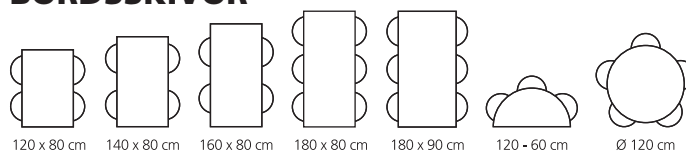

BORDSSKIVOR