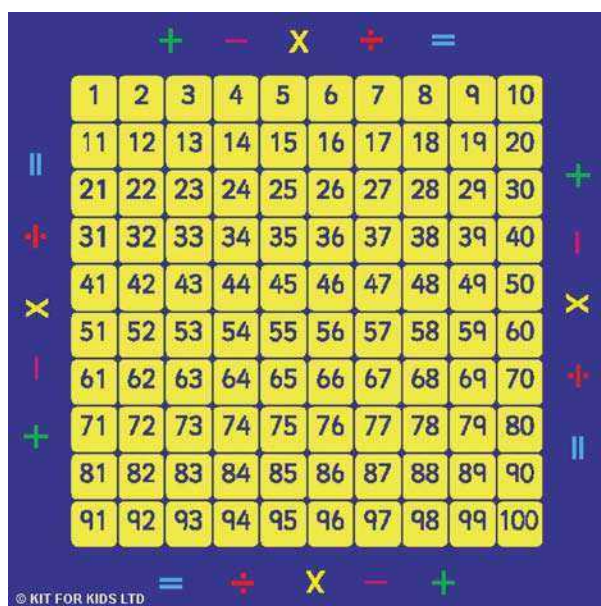

Matta 1-100, 200x200 cm | 2 440:-/st

En stor matta numrerad från 1 till 100. På denna matta kan barnen aktivt träna på siffror och deras benämning, taluppfattning, att se talmönster, multiplikation och ramräkning. Av tuftad nylon. Gummerad undersida som gör att mattan ligger stadigt. Mått 200x200 cm. (810) Artikelnummer 36479