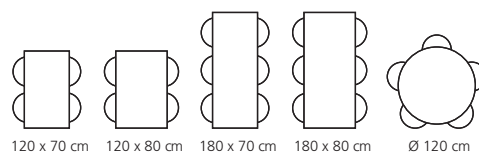

BORDSSKIVOR

STATIV

RAL
Silver 9006

NCS S0500N

Björk

Bok

FÄRGVAL LAMINAT