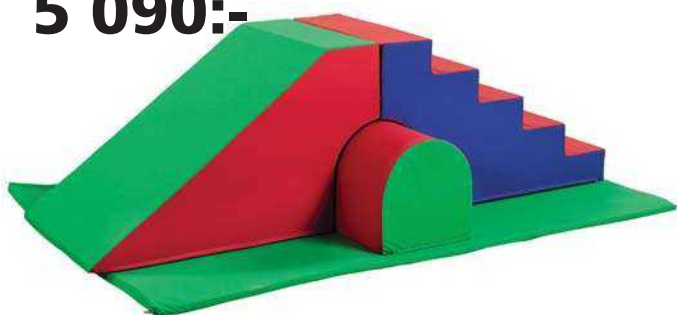

MOTORIKSET

Mjuka trappor där de minsta kan träna balans, motorik – och mod.

5 090:-

Krokodilen motorikset | 5 090:-/st

Innehåller: 1 trappa 100x60x60 cm, 1 nedåtlutad bana, 100x60x60 cm och 1 tunnelmodul 60x35x35 cm (matta ingår ej). Tillverkad i formstabil polyeter med klädsel i avtvättbart Techmadin som är ett PVC-fritt plastmaterial som är lätt att hålla rent. (364)