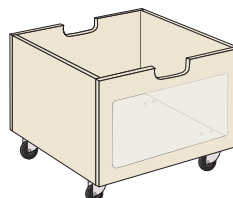

BACK MED PLEXIRUTA TILL FIXA BÄNK

Av björkplywood med infälld plexiruta på en sida. 3 st passar på rad under Fixa bänk. Rullar enkelt på 4 hjul. Handhål på 2 sidor för att enkelt kunna dra ut den.

Art.nr	Bredd	Höjd	Djup
38258	45	34	45