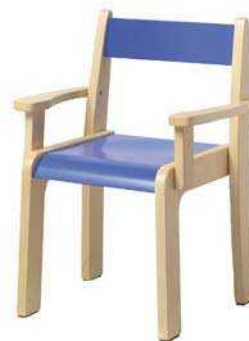

Vikt 4,5 kg. (322)

Artikelnummer 37712-...

-2 Gul

-27 Blå

-12 Röd

-89 Natur

**Stol Rabo Classic m. armstöd sh 34 cm | 995:-/st**

En mycket stark stol tillverkad i bok med avrundad sits som ger ett behagligt sittande. Levereras med ljuddämpande tassor som minskar skrapljudet. Sitsmått: 33x33 cm. Vikt 4,5 kg. (322)