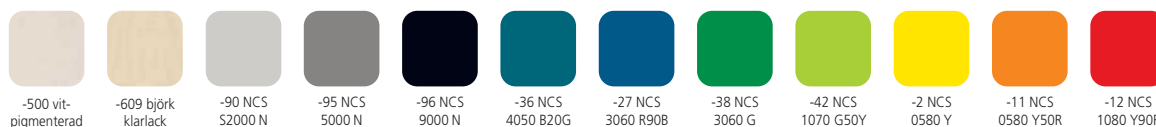

FÄRGVAL

Vitpigmenterad och klarlack är gjorda i 18 mm björkkryssfanér. Övriga färger är tillverkade i 16 mm MDF.

Övrigt

NYHET

DÖRRAR:

LÅS TILL DÖRRAR OCH LÅDOR:

BASMODULER:

Vitrin, handhåll och hel dörr finns nu även i 1,5:3.