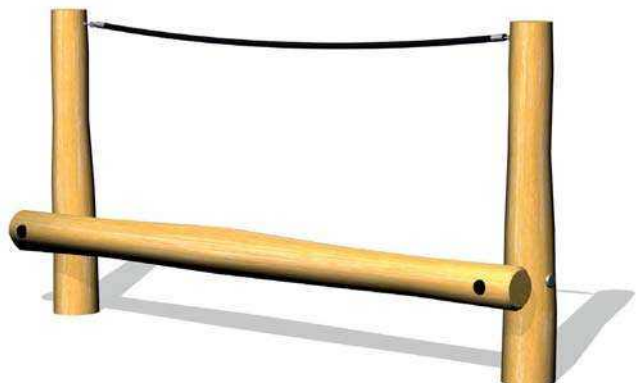

L140xB60xH115 cm.
 Artikelnummer 61621

Klätternät | 11 740:-/st

L200xB200xH99 cm.
 Artikelnummer 61615

Balansbom med rep | 5 020:-/st

L200xB30xH79 cm.
 Artikelnummer 61604

KLÄTTRA OCH RUTSCHA

I våra större konstruktioner får många plats samtidigt, det gör dem väldigt populära på skolgården. Här hittar de flesta passande utmaningar, och dessutom är detta mötesplatsen på skolgården.