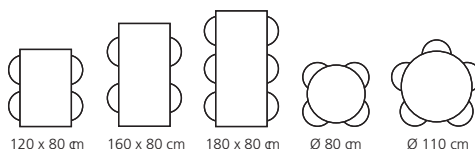

Bord Carina HT 160x80 cm | 2 775:-/st

Artikelnummer 30169

Bord Carina HT 180x80 cm | 3 280:-/st

Artikelnummer 30170

GENOMSKÄRNING

BORDSSKIVOR

STATIV

RAL
Silver 9006