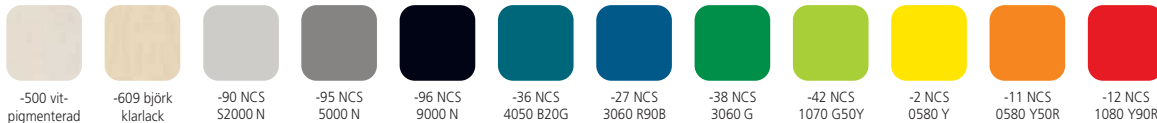

FÄRGVAL

Vitpigmenterad och klarlack är gjorda i 18 mm björkkryssfanér. Övriga färger är tillverkade i 16 mm MDF.