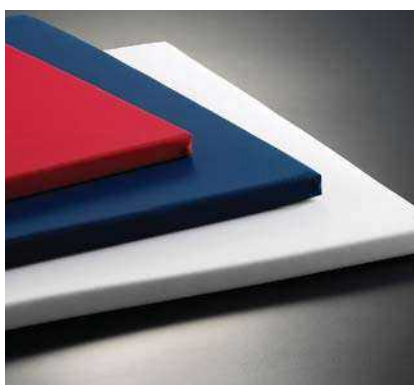

Artikelnummer 34226

ERGO SKÖTBORD

TILLVAL

Beröringsfri armatur | 5 500:-/st
(305)
Artikelnummer 36807

Madrass till skötbord 76x90 cm | 1 745:-/st

Ftalfri madrass, 76x90x3 cm. Passar till 36812. Passar till 36812. Vit. (305)
Artikelnummer 36811