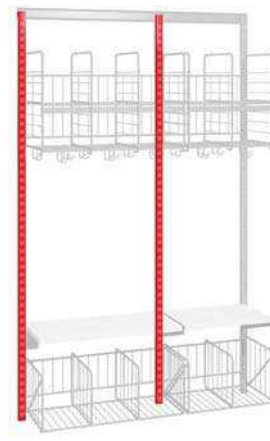

Väggskena grundsats

VÄGGSKENA GRUNDSATS

Innehåller 2 st väggskenor. Väggfästs. (311)

W grundsats väggskena 150 cm | 415:-/st

Artikelnummer 80085-...

W grundsats väggskena 180 cm | 480:-/st

Artikelnummer 34313-...

W grundsats väggskena 260 cm | 830:-/st

Artikelnummer 80087-...

-12 Röd -27 Blå -95 Grå -97 Vit

VÄGGSKENA PÅBYGGNADSSATS

Innehåller 1 st väggskena, påbyggnadsdel. Väggfästs. (311)

W påbyggnad väggskena 150 cm | 210:-/st

Artikelnummer 80086-...

W påbyggnad väggskena 180 cm | 240:-/st

Artikelnummer 35757-...

W påbyggnad väggskena 260 cm | 415:-/st

Artikelnummer 80088-...

-12 Röd -27 Blå -95 Grå -97 Vit

L-STATIV GRUNDSATS

Innehåller 2 L-stativ med 2 mellanstag. Väggfästs. (311)

W grundsats L-stativ 40 cm | 1 630:-/st

Artikelnummer 80025-...

W grundsats L-stativ 60 cm | 1 760:-/st

Artikelnummer 80026-...

W grundsats L-stativ 90 cm | 1 885:-/st

Artikelnummer 80027-...

-12 Röd -27 Blå -95 Grå -97 Vit

L-STATIV PÅBYGGNADSSATS

Innehåller ett L-stativ med 2 mellanstag. Väggfästs. (311)

W påbyggnadssats L-stativ 40 cm | 1 045:-/st

Artikelnummer 80028-...

W påbyggnadssats L-stativ 60 cm | 1 170:-/st

Artikelnummer 80029-...

W påbyggnadssats L-stativ 90 cm | 1 300:-/st

Artikelnummer 80030-...

-12 Röd -27 Blå -95 Grå -97 Vit

T-STATIV GRUNDSATS

Innehåller 2 T-stativ med 2 mellanstag, 180 cm hög. Vikten av inredning ska fördelas jämnt mellan båda sidorna. (311)

W grundsats T-stativ 40 cm | 1 450:-/st

Artikelnummer 36610-...

W grundsats T-stativ 60 cm | 1 550:-/st

Artikelnummer 35315-...

W grundsats T-stativ 90 cm | 1 650:-/st

Artikelnummer 35314-...

-12 Röd -27 Blå -95 Grå -97 Vit

T-STATIV PÅBYGGNADSSATS

Innehåller 2 T-stativ med 2 mellanstag 90 cm bred. 180 cm hög. Vikten av inredning ska fördelas jämnt mellan båda sidorna. (311)

W påbyggnadssats T-stativ 40 cm | 1 200:-/st

Artikelnummer 36611-...

W påbyggnadssats T-stativ 60 cm | 1 300:-/st

Artikelnummer 35419-...

W påbyggnadssats T-stativ 90 cm | 1 400:-/st

Artikelnummer 35409-...

-12 Röd -27 Blå -95 Grå -97 Vit

STOMME

RAL Röd
3020

RAL Blå
5003

RAL Grå
7022

RAL Vit
9016