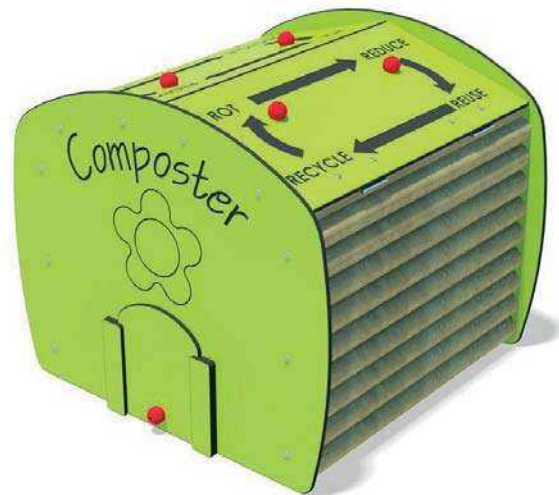

LÄRANDE UTEMILJÖ

Genom att flytta undervisningen utomhus blir det möjligt att testa teorin i praktiken. Visste du att barn kommer ihåg 50% av det de hör och 80% av det de upplever? Vare sig man vill odla, utforska eller experimentera med vatten och musik så har vi möjligheterna.