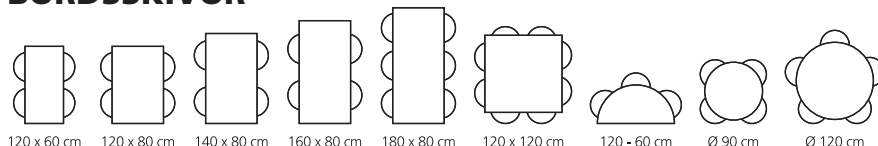

GENOMSKÄRNING

BORDSSKIVOR

BREDD 60 CM, BJÖRK

...fylls ut med färgnummer, se färgval. (300)

Bord Rabo akustiklaminat björk
120x60 cm | 3 120:-/st

Artikelnummer 38762-...

BREDD 60 CM, BOK

...fylls ut med färgnummer, se färgval. (300)