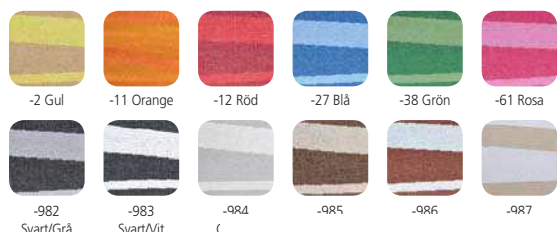

ÅRE PLASTMATTOR

De här nya mattorna är inte bara extremt lättskötta. De är dessutom designade och färgkoordinerade för att harmoniera med vårt övriga sortiment. De snubbelfria kanterna gör de vildaste lekarna aningen säkrare.

NYHET

Åre plastmatta 70x100 cm | 895:-/st

Vävd matta i ftalatfri plastfolie från Gislaved. Kan fås i många storlekar och färger. Mattan är tillverkad i Sverige och fungerar perfekt i förskole- och skolmiljö, på kontor etc. Mattan ligger helt slät på golvet – inga snubbelkanter. Skyddar golven mot slitage. Härliga färger som koordinerats till övriga produkter i vårt sortiment. Hög kvalitet. Koordineras med Flip plastmatta i enfärgat. Lätt att rengöra: spola av, dammsug eller tvätta i maskin vid 30 °C. (810)
Artikelnummer 80198-...

Åre plastmatta 70x200 cm | 1 895:-/st

Artikelnummer 80199-...

Åre plastmatta 70x300 cm | 2 695:-/st

Artikelnummer 80200-...

Åre plastmatta 150x220 cm | 4 250:-/st

Artikelnummer 80201-...

FÄRGER

STORLEKAR