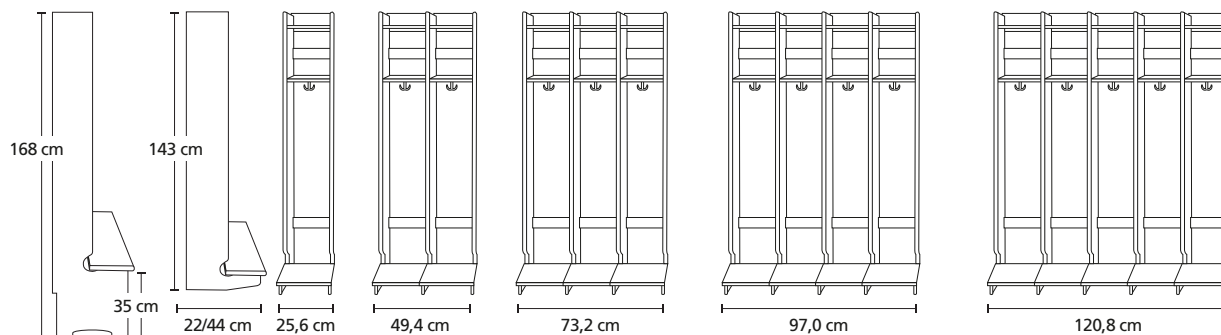

VÄLJ RÄTT

Flexi är verkligen den flexibla förvaringslösningen för entréer och kapprum.

Välj mellan antal fack, antal hyllor, med eller utan sittbänk, hörnmoduler, vägghängd, stående på golvet, med hjul, utan hjul, med luckor, meddelandefack, dörrar, grå laminatytor till sittbänken, extra hyllor, extra klädkrokar, vitpigmenterad eller klarlackad. Du bestämmer.

FLEXI KLÄDFACK, INVÄNDIGT BREDDMÅTT 22 CM. UTVÄNDIGA MÅTT SE NEDAN.

FLEXI KLÄDFACK, INVÄNDIGT BREDDMÅTT 25 CM. UTVÄNDIGA MÅTT SE NEDAN.