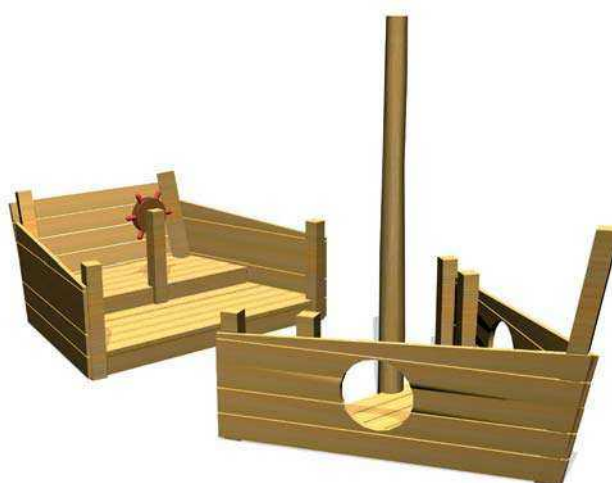

Sjunken båt | 81 820:-/st

L370xB180x224 cm.

Artikelnummer 62020