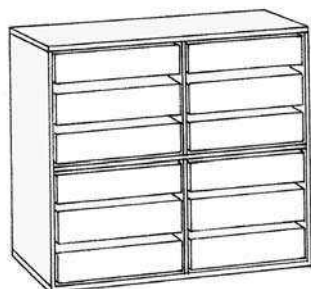

Hylla Arena BR 22
björklaminat | 2 820:-/st
12 st lådor. Mått: 80x44x74 cm.
(345)
Artikelnummer 36108
Hylla Arena BR 22 vit |
2 920:-/st
Artikelnummer 37877