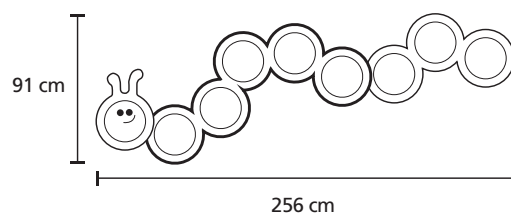

LARV MED SITTDYNOR

Larven med 5+1 sittdynor | 3 295:-/st

Larven med 6 sittdynor. Väggedekoration som även fungerar som ljudabsorbent. Ur larvens kropp kan barnen själva plocka sina sittdynor. Larven består av olika delar som kan monteras så att den ringlar sig upp och ner på väggen i olika former. Mått på sittkudde: $\varnothing$ 25 cm, tjocklek 6 cm. Tyg på sittkudde är avtagbart och tvättbart i 30 °C. (802)

Artikelnummer 35702

Larven påbyggnadsdel med 3 sittdynor | 1 790:-/st

Påbyggnadsdel till Larven (35702) med 3 sittdynor. Mått på sittkudde: $\varnothing$ 25 cm, tjocklek 6 cm. (802)

Artikelnummer 35703