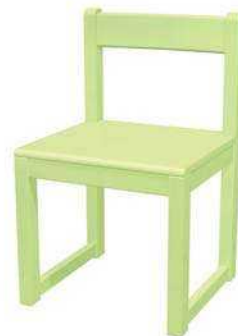

Barnstol Nemo lime | 1 345:-/st

Sitsmått: B36xD29 cm. Vikt 2,9 kg. Massiv björk. (322)
Artikelnummer 36475-...

-628 Höjd 28 cm   -633 Höjd 33 cm   -637 Höjd 37 cm

1 130:-