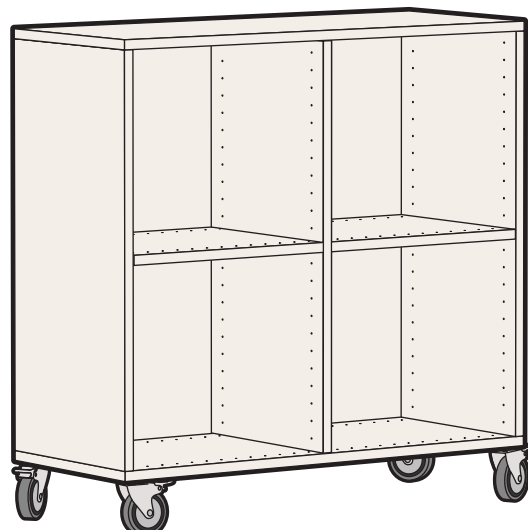

Fixa 4 fack, bred | 3 880:-/st

Förvaring på låsbara hjul med 4 extra breda fack. Flyttbara hyllplan och mellanväggar. Mått: B88xH89xD36 cm.

I satsen ingår:

- 1 st 38404-500 Fixa bas 3:2, djup 35, vitpigmenterad
- 2 st 80096-500 Fixa mellanvägg 1, djup 35, vitpigmenterad
- 1 st 36948-500 Fixa hyllplan 3, djup 35, vitpigmenterad
- 1 st 39681 Fixa hjulsats 4 st (345) (345)

Artikelnummer 81509