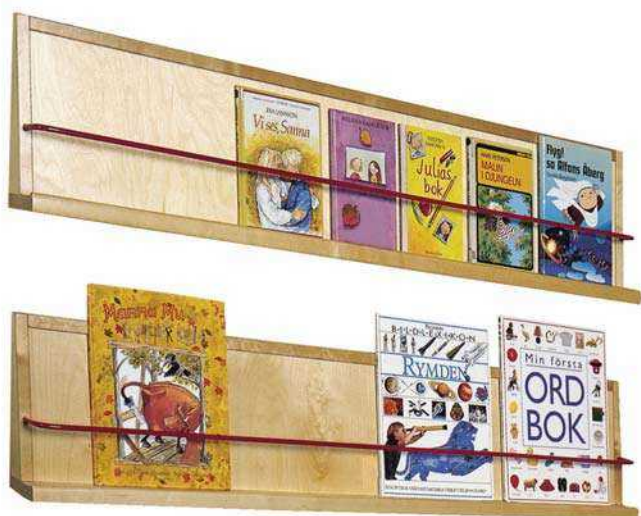

Artikelnummer 34355

BOK- OCH TIDSKRIFTSFÖRVARING

Locka till läsning! Med hyllor och rullvagnar där böcker och tidskrifter är överskådliga och lättillgängliga blir det enklare för barnen att själva välja vad de vill titta i eller läsa. Och när man själv får välja blir det mer lustfyllt.

Bokhylla Eddie | 1 060:-/st

Björk och rödlackerat stål. Mått: 120x26 cm. (344)
Artikelnummer 31476

Bokvagn Annika klarlack | 3 595:-/st

Enkelsidig bokvagn som kan placeras mot vägg. 4 st låsbara hjul.
Mått: B69xD40xH75 cm. Tillverkad i 18 mm björkkryssfanér,
klarlackad eller vitpigmenterad. (347)
Artikelnummer 38595

Smart hylla som kan användas till många olika saker t.ex. bokhylla, visning av konstverk, teckningar m.m. Finns i tre olika längder. Djup 9,5 cm. Vitpigmenterad i massiv trä. (344)

Artikelnummer 35301

Dokumentationshylla 75 cm vitpigmenterad | 360:-/st