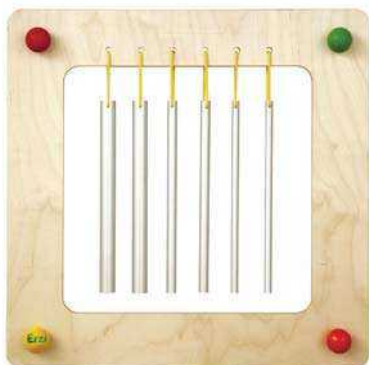

LEKPANELER & LEKSTÄNGER

Lekpanel dingdong | 3 015:-/st
Klockspel med 6 klangstavar. Monteras på väggen med distanser som ger panelen ett svävande intryck. Mått: 57,5x57,5 cm. Ram av björk. (363)
Artikelnummer 31692