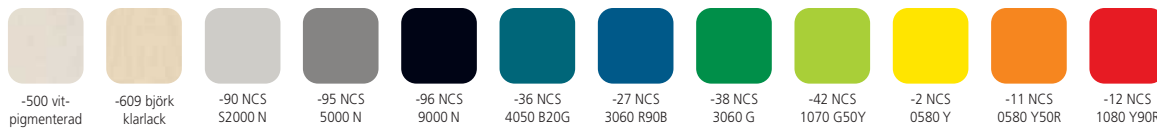

LÅDINSATSER OCH BACKAR

VITPIGMENTERAD OCH KLARLACK ÄR GJORDA I 18 MM BJÖRKKRYSSFANÉR. ÖVRIGA FÄRGER ÄR TILLVERKADE I 16 MM MDF.

LÅDINSATS HEL

Lådfronter finns i 12 olika färger. Lådinsats av björkkryssfänér. Alla lådor stängs mjukt med så kallad Soft Close.