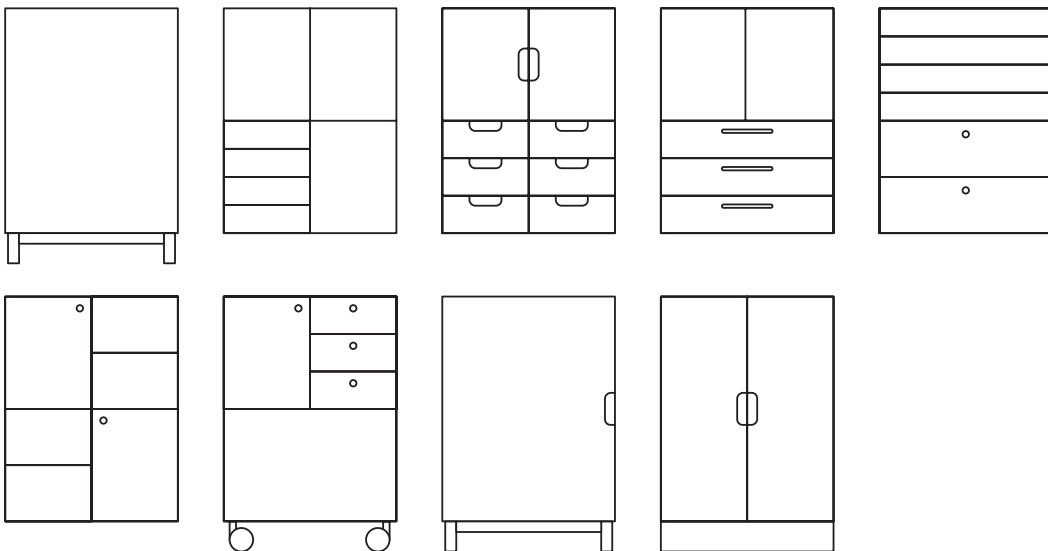

NÅGRA EXEMPEL FÖR EN 2:2 STOMME