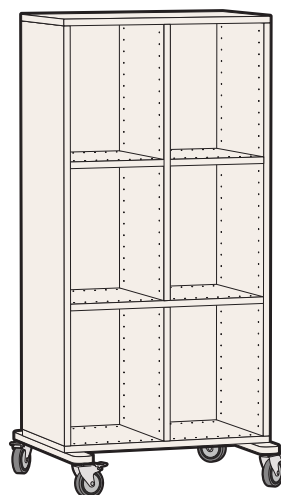

Fixa 6 fack, hög | 5 060:-

Hög förvaring med 6 fack. Hyllplan och mellanväggar är flyttbara. Stödben med hjul för maximal stabilitet. Mått: 59x127x36 cm.

I satsen ingår:

- 1 st 38400-500 FIXA bas 2:3, djup 35, vitpigmenterad
- 1 st 80011-500 FIXA mellanvägg 2, djup 35, vitpigmenterad
- 1 st 80096-500 FIXA mellanvägg 1, djup 35, vitpigmenterad
- 2 st 38241-500 FIXA hyllplan 1, djup 35, vitpigmenterad
- 1 st 42600-500 FIXA stödben 2 st djup 35, vitpigmenterad (345)

Artikelnummer 81511