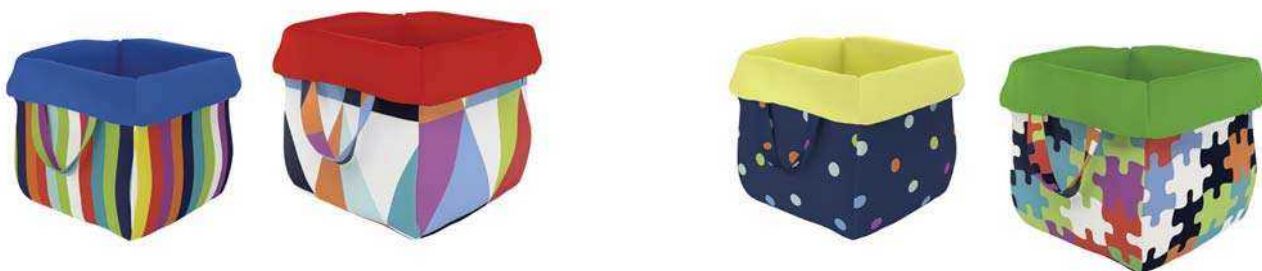

SMÅFÖRVARING

Nelly set 1 | 305:-/st

Försedda med handtag, kan användas med båda sidor ut, antingen enfärgat eller mönstrat. Liten förvaring: Mått: 15x15x20 cm. Tyg i Linus multi/blå. Stor förvaring: Mått: 22x22x30 cm. Tyg i Mano multi/röd. I 100 % bomullstwill. Tvättas i 60 °C. Passar att ställa in i Fixa förvaringssystem. (340)
Artikelnummer 38589

Nelly set 2 | 305:-/st

Försedda med handtag, kan användas med båda sidor ut, antingen enfärgat eller mönstrat. Liten förvaring: Mått: 15x15x20 cm. Tyg i Dotty/gul. Stor förvaring: Mått: 22x22x30 cm. Tyg i Puzzle/grön. 100 % bomullstwill. Tvättas i 60 °C. Passar att ställa in i Fixa förvaringssystem. (340)
Artikelnummer 38594