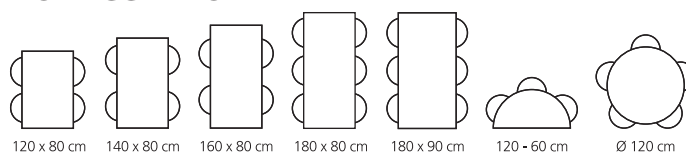

BORDSSKIVOR