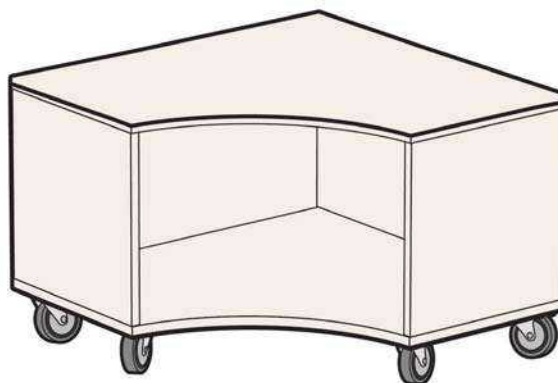

Artikelnummer 81517

Fixa skissförvaring | 15 745:-

Skissförvaring på hjul. Passar upp till A2 storlek på papper.
Mått: 88x89x60 cm.

I satsen ingår:

- 1 st 38432-609 FIXA bas 3:2, djup 57, björk
- 1 st 36950-609 FIXA hyllplan 3, djup 57, björk
- 2 st 37517-609 FIXA låda hel 3:1, 5 lådor, djup 57, björk
- 1 st 39682 FIXA hjulsats 6 st
- 20 st 36890 FIXA, handtag rektangel, liten (345)