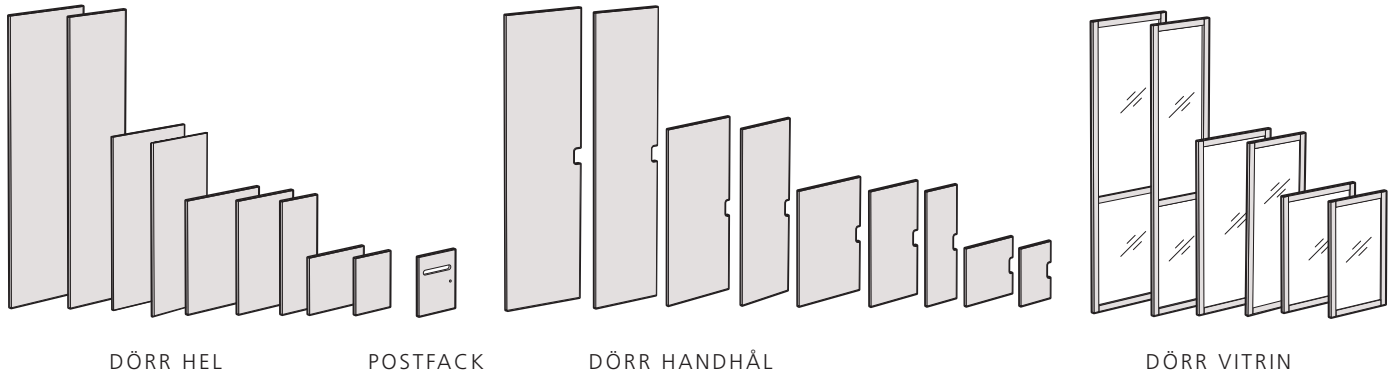

På sidan 52 ser du alla dörrar med artikelnummer.

BREDD, HÖJD OCH VARIANTER

Hela dörrar finns i varianter med bredd 1, 2 och 1,5, samt i höjd 1, 2, 3 och 5. Dörr med handhåll finns i varianter med bredd 1, 2 och 1,5, samt i höjd 1, 2, 3 och 5. Vitrindörrar med säkerhetsglas finns i varianter med bredd 1,5 och 2, samt i i höjd 2, 3 och 5. Postfack i storlek 1:1.