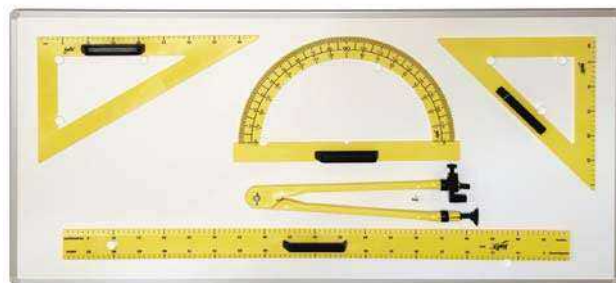

Tillbehörstavla stående | 2 135:-/st

Avsedd för montering på AV-list. Hjulsets för upphängning på AV-list ingår. Mått: L120xH60 cm. Ram i aluminium. Linjaler ingår. (370)

Artikelnummer 34559

Tillbehörstavla liggande | 2 135:-/st

Artikelnummer 34560