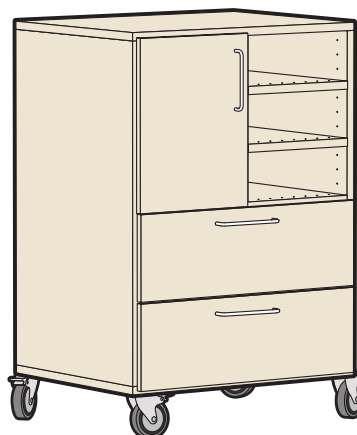

Fixa elevvagn, liten | 6 745:-

Elevförvaring på hjul med dörr, lådor och hyllplan.
Flyttbara hyllplan. Mått: 59x89x48 cm.

I satsen ingår:

- 1 st 38418-609 FIXA bas 2:2, djup 45, björk
- 1 st 80097-609 FIXA mellanvägg 1, djup 45, björk
- 1 st 36946-609 FIXA hyllplan 2, djup 45, björk
- 2 st 38242-609 FIXA hyllplan 1, djup 45, björk
- 1 st 38487-609 FIXA dörr hel 1:1, björk
- 1 st 37504-609 FIXA låda hel 2:1, 2 lådor, djup 45, björk
- 3 st 36890 FIXA, handtag rektangel, liten
- 1 st 39681 FIXA hjulsats 4 st (345)

Artikelnummer 81508