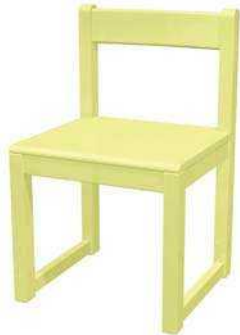

Hög barnstol Nemo med bygel natur | 1 350:-/st
Massiv björk. Sitthöjd 53 cm. Sitsmått: B26xD21 cm. Höjd upp till bygelns överkant är 61 cm. Totalhöjd 80 cm. Vikt 5 kg. (320)
Artikelnummer 38307

NEMO BARNSTOL