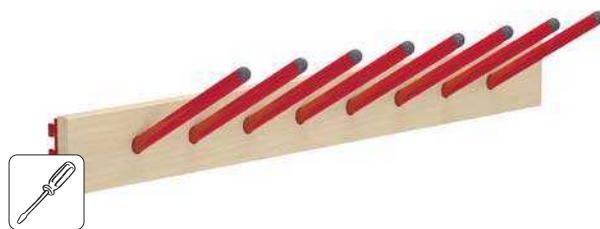

Wiktor stövellist 60 cm | 605:-/st

6 pinnar. Längd pinne: 23 cm. (311)
Artikelnummer 34926-...

Wiktor stövellist 90 cm | 730:-/st

8 pinnar. Längd pinne: 23 cm. (311)
Artikelnummer 34924-...

-12 Röd

-95 Grå

-27 Blå

-97 Vit