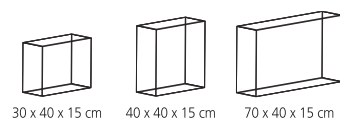

Byggset Lekis | 3 475:-/st

Artikelnummer 35572

Extra fodral till Lekis | 3 430:-/st

Artikelnummer 35576

FORM/ANTAL

30 x 40 x 15 cm	40 x 40 x 15 cm	70 x 40 x 15 cm
4	4	2
4	4	2

PASTELL BYGGSET

Med våra mjuka byggklossar övar barnen allt från motorik och fantasi till samarbete och byggteknik. Alla klossar är gjorda i elastiskt kallskum och har avtagbart och tvättbart tyg.