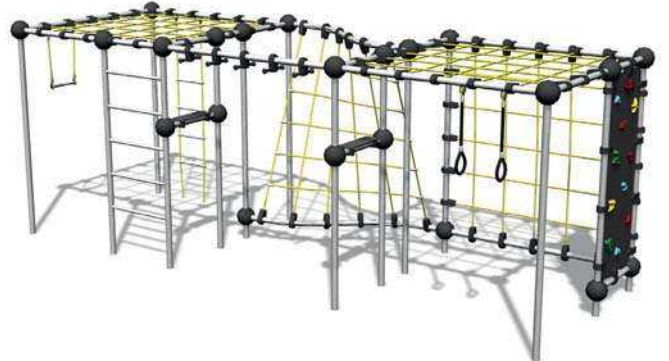

Dubbel klätterbox i stål | 92 400:-/st

L620xB224xH232 cm.
Artikelnummer 60360