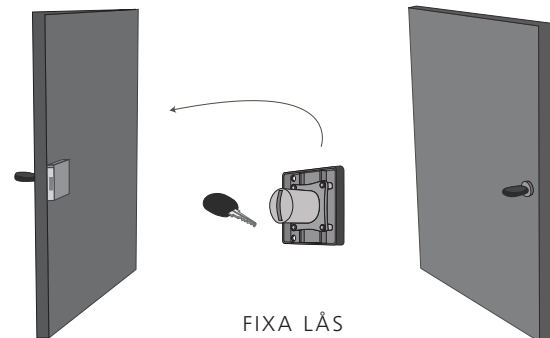

MATERIAL

Handtag och knappar är av borstat stål.

REKTANGEL STOR

REKTANGEL LITEN

RUND

8 VÄLJ EVENTUELLT LÅS TILL DÖRRAR OCH LÅDOR

NYHET

9 VÄLJ TILLBEHÖR SITTDYNA TILL FIXA