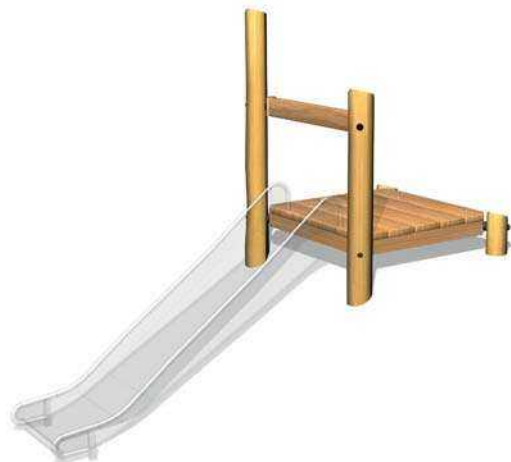

Plattform till släntrutsch | 9 295:-/st

L115X115X130 cm.
Artikelnummer 62115