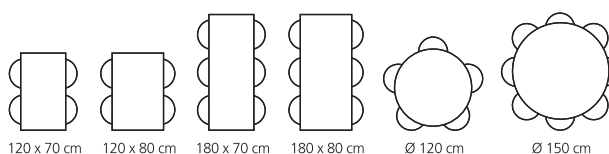

BORDSSKIVOR

STATIV

RAL
Silver 9006

FÄRGVAL LINOLEUM

Blå

Beige

Antracit

Ljusgrå