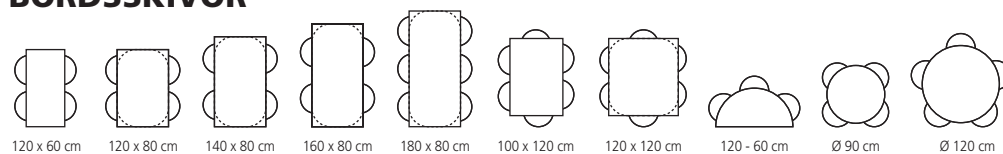

GENOMSKÄRNING

BORDSSKIVOR