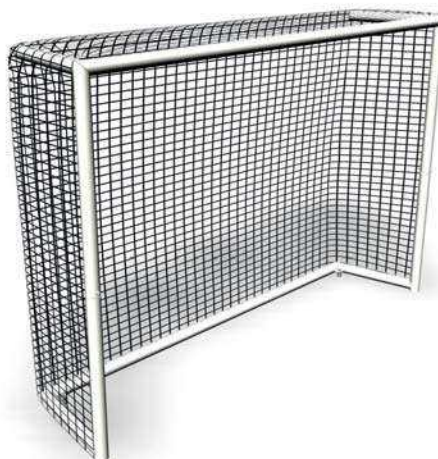

Mål L | 15 200:-/st

L300x74xH200 cm.
Artikelnummer 61993