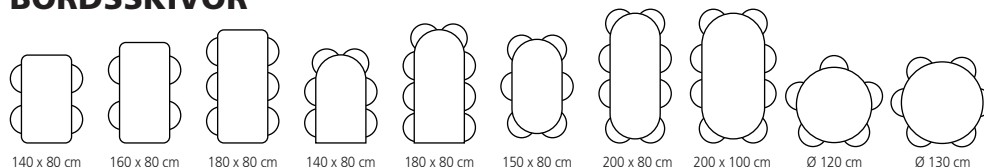

GENOMSKÄRNING

BORDSSKIVOR