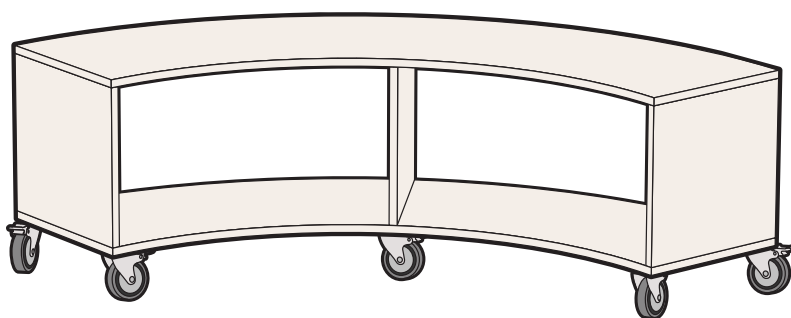

Artikelnummer 81510

Fixa svängd med hjul | 6 745:-

Svängd förvaring på hjul. 4 likadana delar kan byggas ihop till en cirkel. Mått: 117x50x35 cm.

I satsen ingår:

1 st 38481-500 FIXA svängd 1, vitpigmenterad
1 st 39682 FIXA hjulsats 6 st (345)

Artikelnummer 81516

Fixa elevvagn, stor | 7 870:-

Elevförvaring med extra mycket plats. En fast mellanvägg, övriga hyllplan och mellanväggar är flyttbara. 2 dörrar i mitten. Mått: 117x89x46 cm.

I satsen ingår: