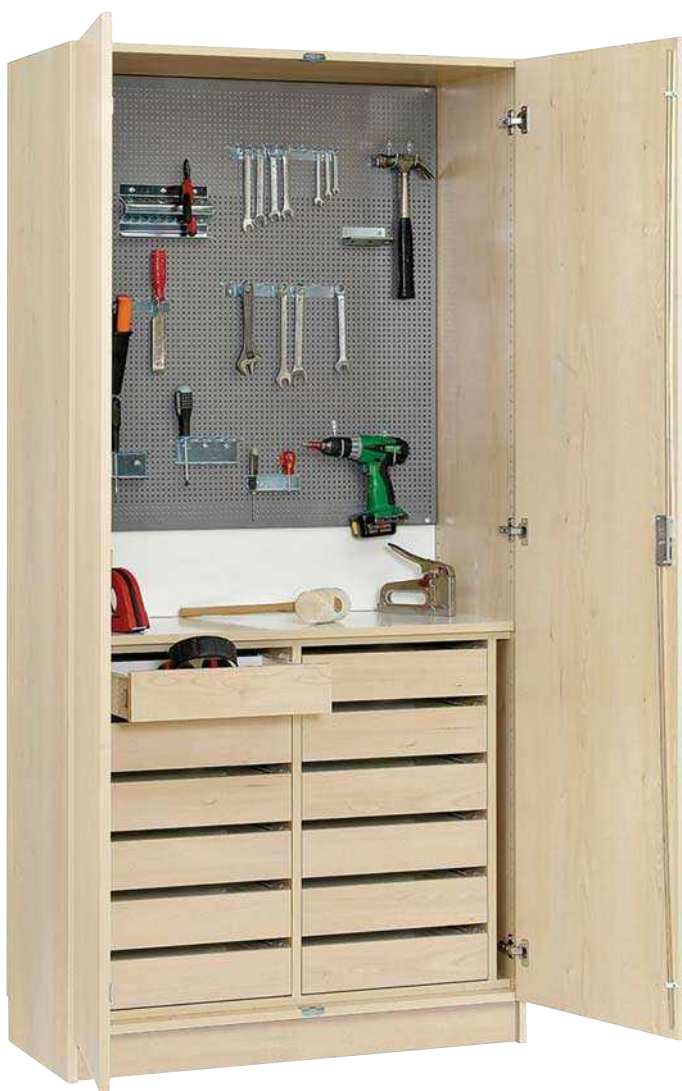

TRÄSLÖJD

Vår utrustning för träslöjdsundervisningen kombinerar trädoftande arbetsglädje med högsta flexibilitet, ergonomi och säkerhet. Produkterna är framtagna utifrån skolans krav och erbjuder en kvalitet och utformning som håller i många år.