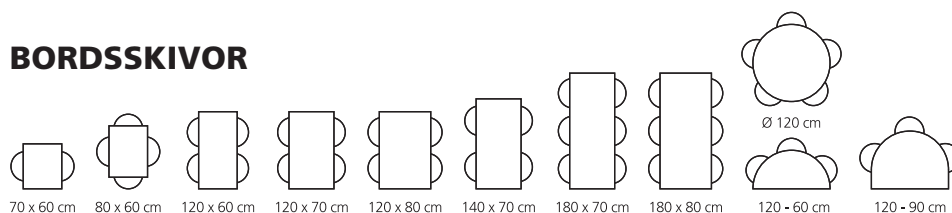

GENOMSKÄRNING

BORDSSKIVOR