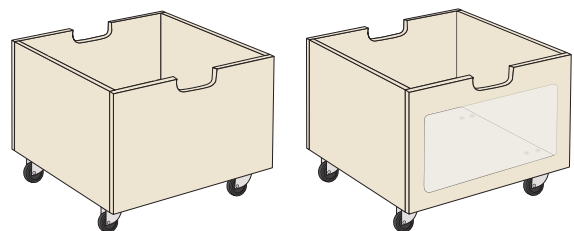

FÄRGVAL

Vitpigmenterad och klarlack är gjorda i 18 mm björkkryssfanér. Övriga färger är tillverkade i 16 mm MDF.