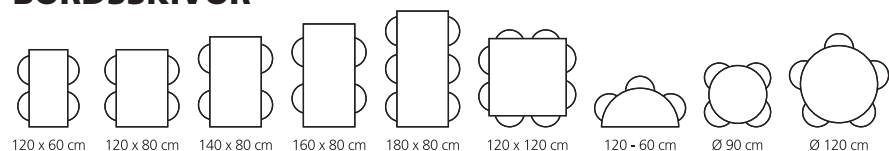

GENOMSKÄRNING

BORDSSKIVOR