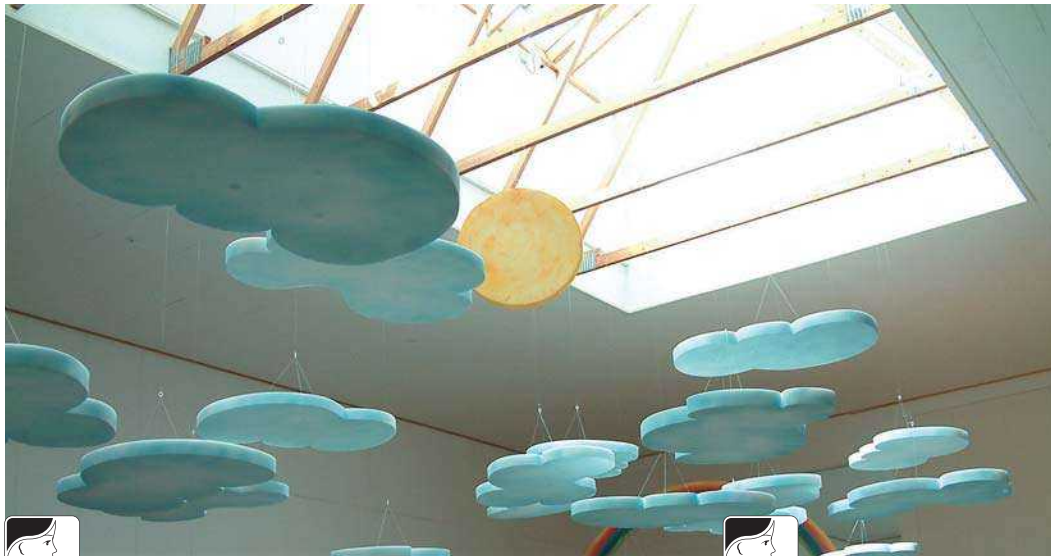

MAGIC SKY

Magic moln 1 st, vit | 1 490:-/st

Magic Sky är ljudabsorberande och avhjälper akustik- och efterklangsproblem. Magic Sky kan hänga över lekhörnan, soffgruppen, borden eller på andra ställen där ljudnivån lätt blir hög. Ett set Magic Sky består av 3 olika moln som tillför rummet ca 2 m² ljudabsorberande yta. Magic Sky hänger i tunna linor som knappt syns. Är det lågt till taket kan de monteras direkt på taket. L60xB90xH5,5 cm. (802)

Artikelnummer 36835

Magic moln 1 st, blå | 1 490:-/st

Artikelnummer 36832

Magic moln 3 st, blå | 3 965:-/st

Artikelnummer 36833

Magic moln 3 st, vit | 3 965:-/st

Artikelnummer 36834

Magic sol 1 st, gul | 1 490:-/st

Magic Sky är ljudabsorberande och avhjälper akustik- och efterklangsproblem. Magic Sky kan hänga över lekhörnan, soffgruppen, borden eller på andra ställen där ljudnivån lätt blir hög. Ett set Magic Sky består av 3 olika moln som tillför rummet ca 2 m² ljudabsorberande yta. Magic Sky hänger i tunna linor som knappt syns. Är det lågt till taket kan de monteras direkt på taket. ø 60 cm.

Tjocklek 5,5 cm. (802)

Artikelnummer 36836

Magic stjärna 1 st, vit | 1 490:-/st

Artikelnummer 36837

Magic måne 1 st, gul | 1 490:-/st

Artikelnummer 36838