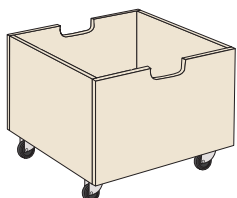

BACK TILL FIXA BÄNK

Av björkplywood. 3 st passar perfekt på rad under Fixa bänk. Rullar enkelt på 4 hjul. Handhål på 2 sidor för att enkelt kunna dra ut den.

Art.nr	Bredd	Höjd	Djup
38257	45	34	45

BACK MED PLEXIRUTA TILL FIXA BÄNK