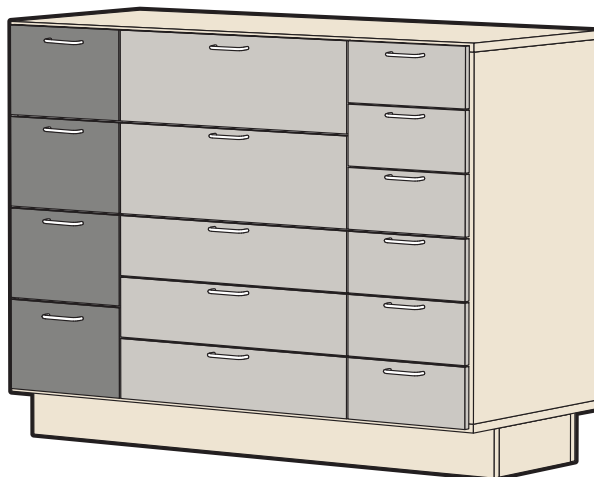

Fixa köpmansdisk | 20 245:-

Extra djup köpmansdisk med 15 lådor i 3 olika storlekar. Mått: 117x89x46 cm.

I satsen ingår:

1 st 38426-609 FIXA bas 4:2, djup 45, björk
2 st 38242-609 FIXA hyllplan 1, djup 45, björk
1 st 36946-609 FIXA hyllplan 2, djup 45, björk
1 st 80012-609 FIXA mellanvägg 2, djup 45, björk
1 st 42641-609 FIXA sockel 4, björk
2 st 37470-90 FIXA låda 1:1 hel, 3 lådor, djup 45, ljusgrå
2 st 37477-95 FIXA låda 1:1 hel, 2 lådor, djup 45, grå
1 st 37504-90 FIXA låda 2:1 hel, 2 lådor, djup 45, ljusgrå
1 st 37501-90 FIXA låda 2:1 hel, 3 lådor, djup 45, grå
15 st 36890 FIXA handtag rektangel, liten (345)

Artikelnummer 81526