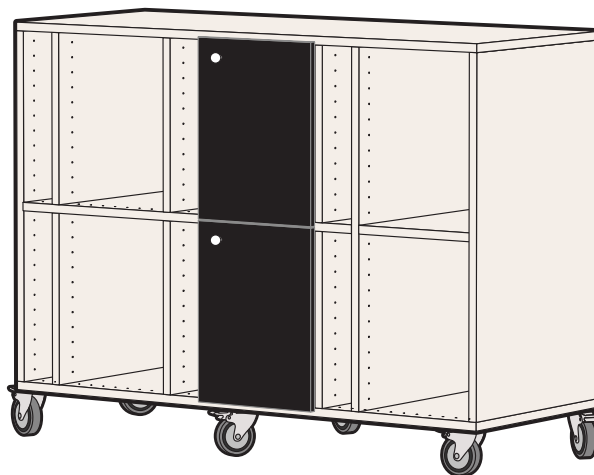

Fixa elevvagn, stor | 7 870:-

Elevförvaring med extra mycket plats. En fast mellanvägg, övriga hyllplan och mellanväggar är flyttbara. 2 dörrar i mitten. Mått: 117x89x46 cm.

I satsen ingår:

1 st 38426-500 FIXA bas 4:2, djup 45, vitpigmenterad
1 st 36949-500 FIXA hyllplan 3, djup 45, vitpigmenterad
1 st 38242-500 FIXA hyllplan 1, djup 45, vitpigmenterad
8 st 80097-500 FIXA mellanvägg 1, djup 45, vitpigmenterad
2 st 38487-96 FIXA dörr hel 1:1, svart
2 st 36891 FIXA, handtag rund
1 st 39682 FIXA hjulsats 6 st (345)

Artikelnummer 81519