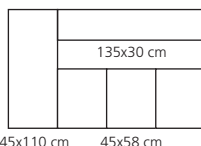

PAKETPRIS

6 995:-

Alfred spis och diskbänk vit | 6 995:-/set

Spis och diskbänk i hög kvalitet och med naturtrogna detaljer. Fungerande vred med riktiga graderingar på spisen. Ugnsplåt och utdragbar ugnsplåtlucka under ugnen. Spisen öppnas i sidled, vänsterhängd. Tillverkad i 16 mm täcklackerad MDF. I serien finns även diskmaskin, lådhurts, kyl och frys samt ett överskåp. (360)
Artikelnummer 80237

FÄRG

Vit

MÅTT