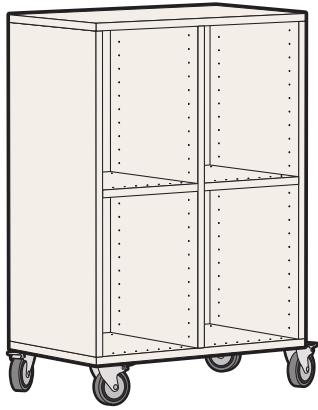

Fixa 4 fack | 3 370:-

Förvaring på hjul med 4 fack. Flyttbara hyllplan och mellanväggar.
Mått: 59x89x36 cm.

I satsen ingår:

- 1 st 38693-500 FIXA bas 2:2, djup 35, vitpigmenterad
- 2 st 38241-500 FIXA hyllplan 1, djup 35, vitpigmenterad
- 1 st 80011-500 FIXA mellanvägg 2, djup 35, vitpigmenterad
- 1 st 39681 FIXA hjulsats 4 st (345)

Artikelnummer 81507