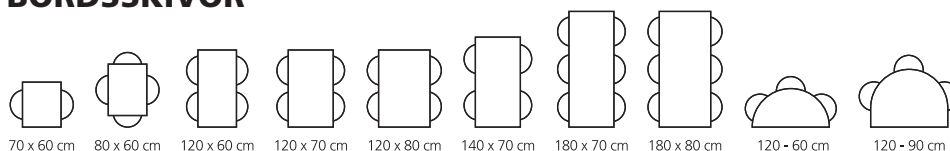

PRODUKTBeskrivning BORDSSKIVOR

BREDD 60 CM - HÖJD 72

Skiva i ljuddämpande högtryckslaminat. Ställbara tassar för anpassning till ojämna ytor. Höjd 72 cm. Stativet lackerat i silver RAL9006. (300)

Bord 12:38 akustiklaminat 70x60 cm | 1 555:-/st