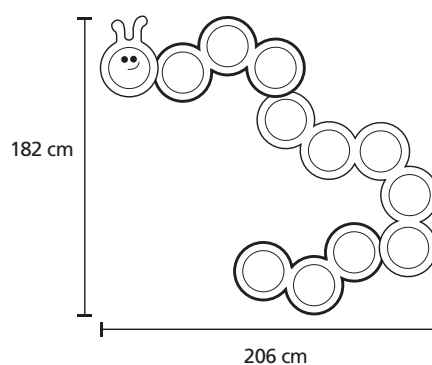

LARV MED SITTDYNOR

Larven med 5+1 sittdynor | 3 295:-/st

Larven med 6 sittdynor. Väggedekoration som även fungerar som ljudabsorbent. Ur larvens kropp kan barnen själva plocka sina sittdynor. Larven består av olika delar som kan monteras så att den ringlar sig upp och ner på väggen i olika former. Mått på sittkudde: $\varnothing$ 25 cm, tjocklek 6 cm. Tyg på sittkudde är avtagbart och tvättbart i 30 °C. (802)

Artikelnummer 35702

Larven påbyggnadsdel med 3 sittdynor | 1 790:-/st

Påbyggnadsdel till Larven (35702) med 3 sittdynor. Mått på sittkudde: $\varnothing$ 25 cm, tjocklek 6 cm. (802)

Artikelnummer 35703