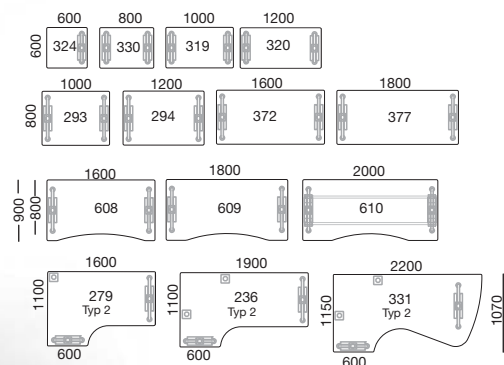

Elstativ

Balkfria elstativ med flexiframe konstruktion som innebär justerbar bredd som kan anpassas till olika skivformat.

Elstativ 394

Höjdinställning 70-120 cm (inkl skiva 23 mm). Bordet kan belastas med ca 100 kg jämnt fördelad last (max 35 kg i bordets ytterändar). Stativ silver eller vit lack.

Elstativ 379

Höjdinställning 70-120 cm (inkl skiva 23 mm). Bordet kan belastas med ca 100 kg jämnt fördelad last (max 35 kg i bordets ytterändar). Stativ silver eller vit lack.

Elstativ 395

Höjdinställning 70-120 cm (inkl skiva 23 mm). Bordet kan belastas med ca 100 kg jämnt fördelad last (max 35 kg i bordets ytterändar). Stativ silver eller vit lack.

Bordsskivor

Bordsskivor i 23 mm MDF i bok, björk eller vit högtryckslaminat. Beställs separat till elstativ.

Centro

Bord med 23 mm skivor i bok, björk eller vit högtryckslaminat. Skivorna har fasad kant och hörn med 20 mm radie. Runda ben i silver lack, \varnothing 50 mm med höjdinställning 650-800 mm.

Connect CT3

Bord med 23 mm skivor i bok, björk eller vit högtryckslaminat. Skivorna har fasad kant och hörn med 20 mm radie. T-ben i silverfärg. Ställbar bordshöjd: 580-760 mm.

Bordsskivor

Bok, björk eller vit laminat (K1040 MAT). Bordsskivorna är i MDF och har fasad skivkant. Skivtjocklek 23 mm.