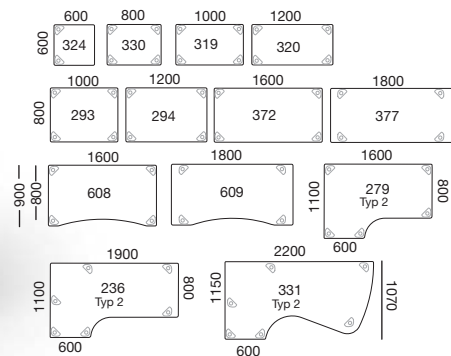

Elstativ

Balkfria elstativ med flexiframe konstruktion som innebär justerbar bredd som kan anpassas till olika skivformat.

Elstativ 394

Höjdinställning 70-120 cm (inkl skiva 23 mm). Bordet kan belastas med ca 100 kg jämnt fördelad last (max 35 kg i bordets ytterändar). Stativ silver eller vit lack.

Elstativ 379

Höjdinställning 70-120 cm (inkl skiva 23 mm). Bordet kan belastas med ca 100 kg jämnt fördelad last (max 35 kg i bordets ytterändar). Stativ silver eller vit lack.

Elstativ 395

Höjdinställning 70-120 cm (inkl skiva 23 mm). Bordet kan belastas med ca 100 kg jämnt fördelad last (max 35 kg i bordets ytterändar). Stativ silver eller vit lack.

Bordsskivor

Bordsskivor i 23 mm MDF i bok, björk eller vit högtryckslaminat. Beställs separat till elstativ.

Centro

Bord med 23 mm skivor i bok, björk eller vit högtryckslaminat. Skivorna har fasad kant och hörn med 20 mm radie. Runda ben i silver lack, \varnothing 50 mm med höjdinställning 650-800 mm.