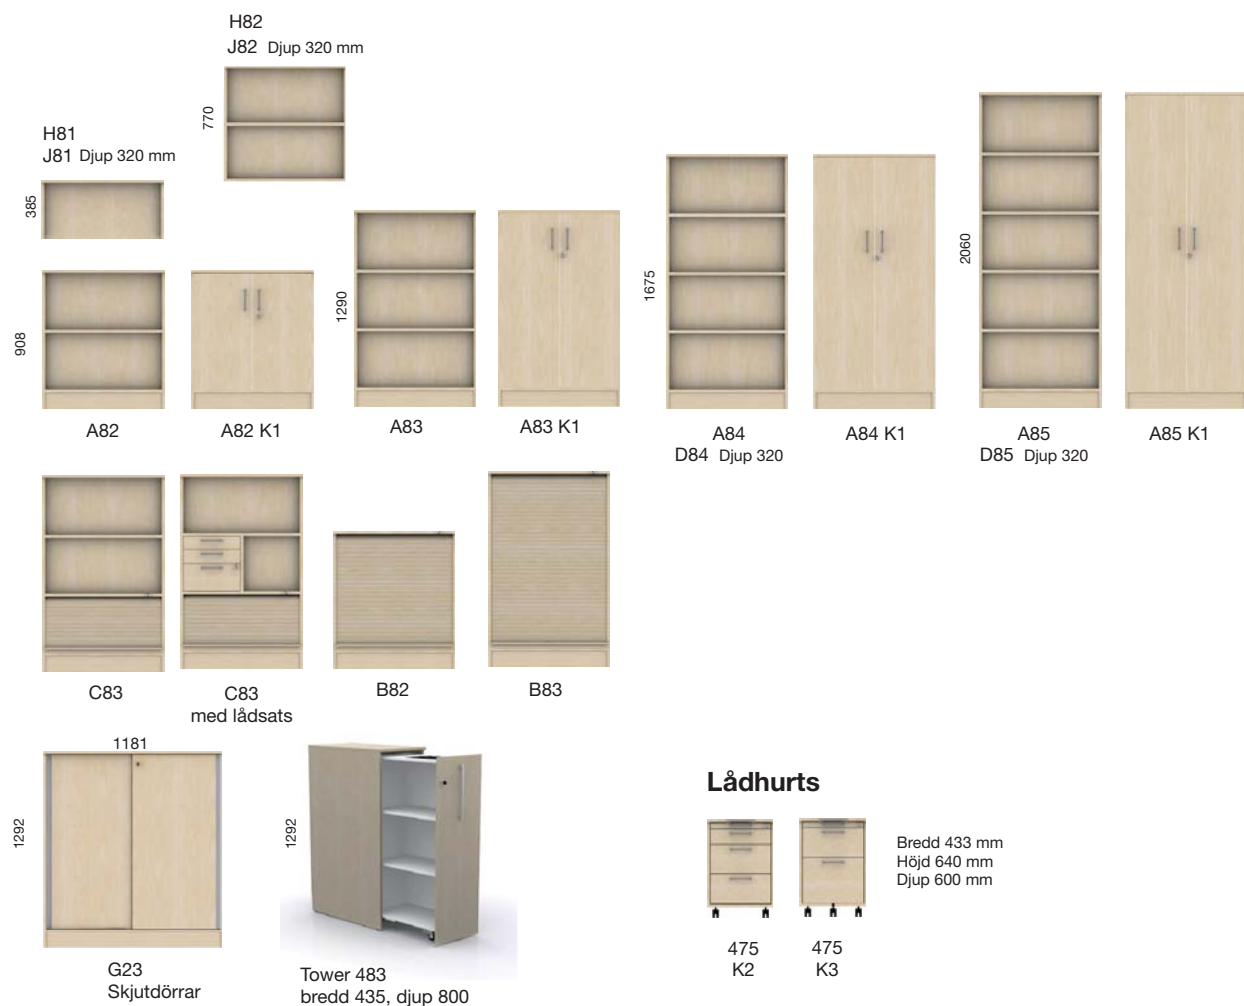

Cara EJ004- Ljusgrå

Cara EJ048- Mörkgrå

Cara EJ138- Svart

PC hållare
"LiftFix"

PC hållare
"QuickClick"

Trådkabelränna
790 mm, silver

Flexi kabelränna
930-1600 mm, silver

Reflect

Förvaring: Bredd 800, djup 420 mm

Reflect Förvaring

Förvaringssystem i bok, björk och vitlack. Lås ingår på låsbara enheter. Trådhandtag i silverfärg.

Handtag
Silver

Tillbehör förvaring

Pärmstödsbåge

Kassett 7 fack