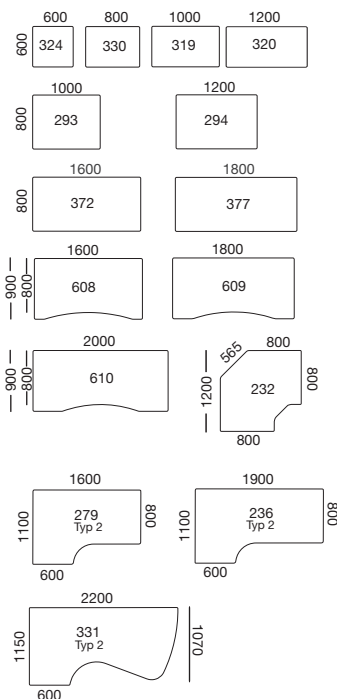

Elstativ

Balkfria elstativ med flexiframe konstruktion som innebär justerbar bredd som kan anpassas till olika skivformat.

Elstativ 394

Höjdinställning 70-120 cm (inkl skiva 23 mm). Bordet kan belastas med ca 100 kg jämnt fördelad last (max 35 kg i bordets ytterändar). Stativ silver eller vit lack.

Elstativ 379

Höjdinställning 70-120 cm (inkl skiva 23 mm). Bordet kan belastas med ca 100 kg jämnt fördelad last (max 35 kg i bordets ytterändar). Stativ silver eller vit lack.

Elstativ 395

Höjdinställning 70-120 cm (inkl skiva 23 mm). Bordet kan belastas med ca 100 kg jämnt fördelad last (max 35 kg i bordets ytterändar). Stativ silver eller vit lack.

Bordsskivor

Bordsskivor i 23 mm MDF i bok, björk eller vit högtryckslaminat. Beställs separat till elstativ.

Centro

Bord med 23 mm skivor i bok, björk eller vit högtryckslaminat. Skivorna har fasad kant och hörn med 20 mm radie. Runda ben i silver lack, \varnothing 50 mm med höjdinställning 650-800 mm.