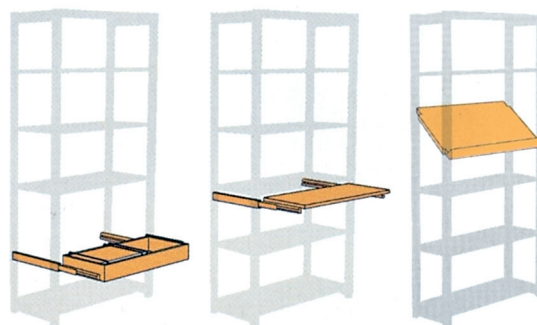

Hyllstegar

Hyllplan

H	x	Dj	L	x	Dj
1830	x	300	800	x	300
2180	x	300	1000	x	300
2480	x	300	1200	x	300
1830	x	400	800	x	400
2180	x	400	1000	x	400
2480	x	400	1200	x	400
1830	x	500	800	x	500
2180	x	500	1000	x	500
2480	x	500	1200	x	500
1830	x	600	800	x	600
2180	x	600	1000	x	600
2480	x	600	1200	x	600

Oavsett hur många sektioner som byggs ihop tillkommer aldrig mer än 30 mm i yttermått.

Bleke är kompatibelt med våra andra system Universal och RollMax.

Här är exempel ur Universal-systemet: hängmappsram, utdragshylla och tidskriftshylla.

Kontakta oss, vi ritar förslag och offererar utan någon förbindelse!