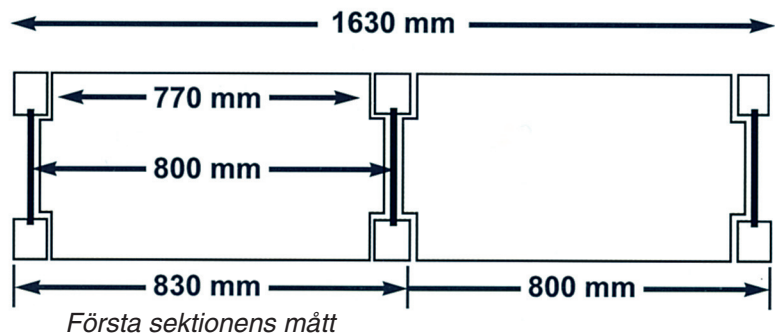

Hyllstegar

Hyllplan

H	x	Dj	L	x	Dj
1830	x	300	800	x	300
2180	x	300	1000	x	300
2480	x	300	1200	x	300
1830	x	400	800	x	400
2180	x	400	1000	x	400
2480	x	400	1200	x	400
1830	x	500	800	x	500
2180	x	500	1000	x	500
2480	x	500	1200	x	500
1830	x	600	800	x	600
2180	x	600	1000	x	600
2480	x	600	1200	x	600

Oavsett hur många sektioner som byggs ihop tillkommer aldrig mer än 30 mm i yttermått.

Bleke är kompatibelt med våra andra system Universal och RollMax.

Här är exempel ur Universal-systemet: hängmappsram, utdragshylla och tidskriftshylla.

Kontakta oss, vi ritar förslag och offererar utan någon förbindelse!