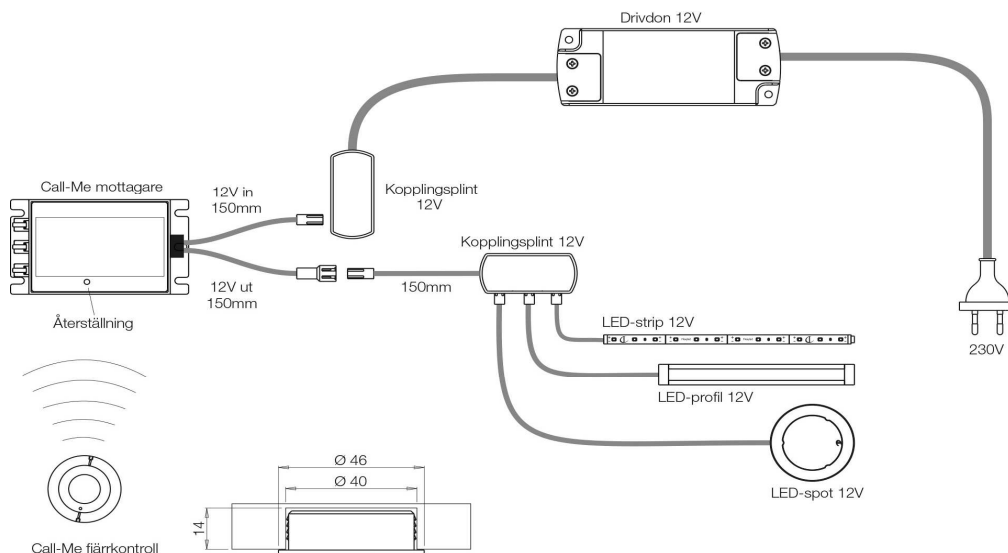

Belysning

Ledspots

56. LJUSRAMP exkl. Led-Spots

Artnr:	lampor	br	åpris
433000	1 st	30	114 kr
434000	1 st	40	156 kr
435000	1 st	50	166 kr
436000	1 st	60	176 kr
438000	2 st	80	195 kr
431000	2 st	100	211 kr
431200	2 st	120	233 kr

56. LJUSRAMP exkl. Led-Spots

Artnr:	lampor	br	åpris
Avslutningshylla enkel	430030 1 st	30	193 kr
430040 1 st	40	290 kr	
Hörnhylla rak	430060 1 st	48/60/70	189 kr
430080 1 st	80	144 kr	
Växelhyllya	431830 1 st	18 / 30	145 kr
433040 1 st	30 / 40	145 kr	

58. AVSLUT-LIST LJUSRAMP

Artnr:		dj	åpris
441402	PAR	14	56 kr
441802	PAR	18	56 kr
442402	PAR	24	56 kr
443002	PAR	30	56 kr
444002	PAR	40	56 kr
431409	höger	14	28 kr
431809	höger	18	28 kr
432409	höger	24	28 kr
433009	höger	30	28 kr
434009	höger	40	28 kr
431401	vänster	14	28 kr
431801	vänster	18	28 kr
432401	vänster	24	28 kr
433001	vänster	30	28 kr
434001	vänster	40	28 kr

Led-spots Stella 500 mA/ 3w

Artnr:		åpris
922724	vit 54mm	385 kr

Drivdon 500 mA

Artnr:		åpris
Max 7 spots 921251	22W	1 375 kr

Extra tillbehör

Artnr:		åpris
Kopplingsplint 921229		98 kr
Förl.ningskabel 922721	2 m	50 kr

Led-stripes (led-tejp)

Led tejp 12 v (4,8W per meter)

Artnr:	längd	åpris
92-100	100 cm	308 kr

DRIVDON LED 12 v)

Artnr:	åpris
Max 6,25 m 920263	30 w 588 kr

Fjärrkontroll Call-Me

Artnr:	åpris
Mottagare 924269	1 563 kr

inkl. 2m kablage