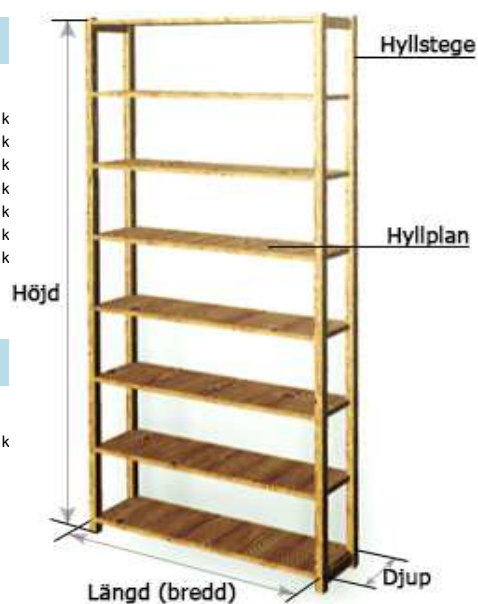

10. HYLLPLAN

Artnr:	br x dj	åpris
103014	30 x 14	89 kr
104014	40 x 14	91 kr
105014	50 x 14	103 kr
106014	60 x 14	113 kr
108014	80 x 14	130 kr
101014	100 x 14	142 kr
101214	120 x 14	158 kr
103018	30 x 18	95 kr
104018	40 x 18	98 kr
105018	50 x 18	109 kr
106018	60 x 18	123 kr
108018	80 x 18	142 kr
101018	100 x 18	158 kr
101218	120 x 18	176 kr
103024	30 x 24	101 kr
104024	40 x 24	111 kr
105024	50 x 24	128 kr
106024	60 x 24	143 kr
108024	80 x 24	174 kr
101024	100 x 24	200 kr
101224	120 x 24	226 kr
103030	30 x 30	107 kr
104030	40 x 30	124 kr
105030	50 x 30	151 kr
106030	60 x 30	160 kr
108030	80 x 30	187 kr
101030	100 x 30	223 kr
101230	120 x 30	266 kr
103040	30 x 40	120 kr
104040	40 x 40	147 kr
105040	50 x 40	167 kr
106040	60 x 40	190 kr
108040	80 x 40	234 kr
101040	100 x 40	277 kr
101240	120 x 40	332 kr

24. SOCKEL RAK

Artnr:	br x h	åpris
553006	30 x 6	33 kr
554006	40 x 6	49 kr
555006	50 x 6	47 kr
556006	60 x 6	57 kr
558006	80 x 6	68 kr
551006	100 x 6	73 kr
551206	120 x 6	87 kr

8. KRYSSSTAG

Artnr:	hyllbr.	längd	åpris
904000	30	63	60 k
904000	40	63	60 k
906000	50	84	49 k
906000	60	84	49 k
908000	80	109	59 k
901000	100	127	66 k
901200	120	156	78 k

61. UTFYLLNADSLIST

Artnr:	dj	åpris
440014	14	23 kr
440018	18	23 kr
440024	24	25 kr
440030	30	28 kr
440040	40	30 kr

62. VÄGGFÄSTE

Artnr:	L x dj	åpris
970017	7 x 3	18 k
970015	4 x 2	7.50

PALLBITAR

Artnr:	br x dj	åpris
PB3X4	3 x 4	1 kr