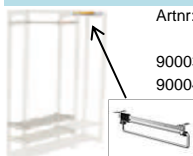

inkl. 2m kablage

Övrigt

52. KLÄDBYGEL

Artnr:	dj	åpris
900030	30	98 kr
900040	40	110 kr

49. FÖRHÖJNINGSLIST

Artnr:	dj x h	åpris
453000	30 x 2	21 kr
454000	40 x 2	24 kr

STÄLLFOT & ISLAGSMUTTER

Artnr:	min	max	åpris
510057	1 cm	2,5 cm	5 kr