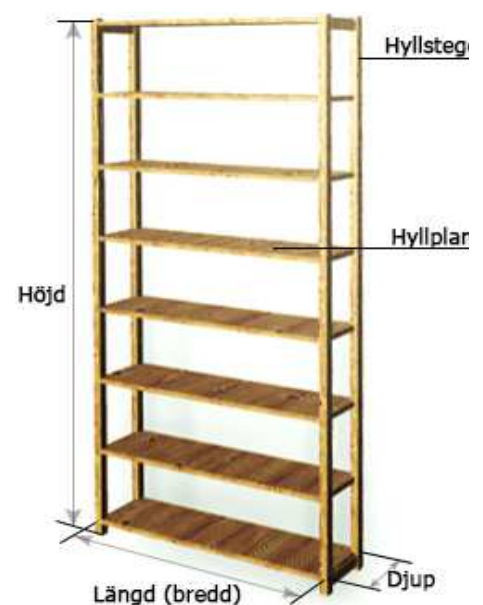

10. HYLLPLAN inkl bärbyglar

Artnr:	br x dj	åpris
103014	30 x 14	89 kr
104014	40 x 14	91 kr
105014	50 x 14	103 kr
106014	60 x 14	113 kr
108014	80 x 14	130 kr
101014	100 x 14	142 kr
101214	120 x 14	158 kr
103018	30 x 18	95 kr
104018	40 x 18	98 kr
105018	50 x 18	109 kr
106018	60 x 18	123 kr
108018	80 x 18	142 kr
101018	100 x 18	158 kr
101218	120 x 18	176 kr
103024	30 x 24	101 kr
104024	40 x 24	111 kr
105024	50 x 24	128 kr
106024	60 x 24	143 kr
108024	80 x 24	174 kr
101024	100 x 24	200 kr
101224	120 x 24	226 kr
103030	30 x 30	107 kr
104030	40 x 30	124 kr
105030	50 x 30	151 kr
106030	60 x 30	160 kr
108030	80 x 30	187 kr
101030	100 x 30	223 kr
101230	120 x 30	266 kr
103040	30 x 40	120 kr
104040	40 x 40	147 kr
105040	50 x 40	167 kr
106040	60 x 40	190 kr
108040	80 x 40	234 kr
101040	100 x 40	277 kr
101240	120 x 40	332 kr

24. SOCKEL RAK

Artnr:	br x h	åpris
553006	30 x 6	33 kr
554006	40 x 6	49 kr
555006	50 x 6	47 kr
556006	60 x 6	57 kr
558006	80 x 6	68 kr
551006	100 x 6	73 kr
551206	120 x 6	87 kr

8. KRYSSSTAG

Artnr:	hyllbr.	längd	åpris
904000	30	63	60 kr
904000	40	63	60 kr
906000	50	84	49 kr
906000	60	84	49 kr
908000	80	109	59 kr
901000	100	127	66 kr
901200	120	156	78 kr

61. UTFYLLNADSLIST

Artnr:	dj	åpris
440014	14	23 kr
440018	18	23 kr
440024	24	25 kr
440030	30	28 kr
440040	40	30 kr

62. VÄGGFÄSTE inkl skruv

Artnr:	L x dj	åpris
970017	7 x 3	18 kr
970015	4 x 2	8 kr

PALLBITAR

Artnr:	br x dj	åpris
PB3X4	3 x 4	1 kr