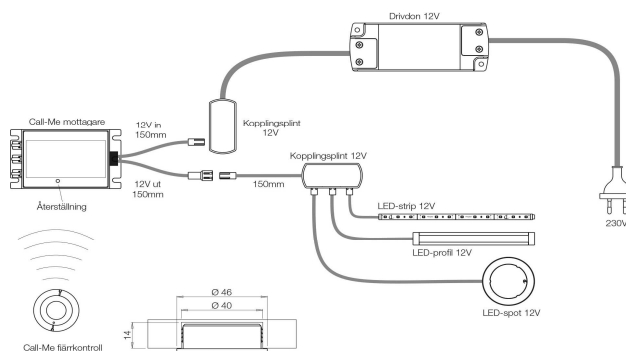

Belysningsramp

56. LJUSRAMP exkl. Led-Spots

Artnr:	lampor	br	åpris
433000	1 st	30	114 kr
434000	1 st	40	156 kr
435000	1 st	50	166 kr
436000	1 st	60	176 kr
438000	2 st	80	195 kr
431000	2 st	100	211 kr
431200	2 st	120	233 kr

56. LJUSRAMP exkl. Led-Spots

Artnr:	lampor	br	åpris
Avslutningshylla enkel			
430030	1 st	30	193 kr
430040	1 st	40	290 kr
Hörnhylla rak			
430060	1 st	48/60/70	189 kr
430080	1 st	80	144 kr
Växelhylla			
431830	1 st	18 / 30	145 kr
433040	1 st	30 / 40	145 kr

58. AVSLUT-LIST LJUSRAMP

Artnr:		dj	åpris
441402	PAR	14	56 kr
441802	PAR	18	56 kr
442402	PAR	24	56 kr
443002	PAR	30	56 kr
444002	PAR	40	56 kr
höger			
431409	höger	14	28 kr
431809	höger	18	28 kr
432409	höger	24	28 kr
433009	höger	30	28 kr
434009	höger	40	28 kr
vänster			
431401	vänster	14	28 kr
431801	vänster	18	28 kr
432401	vänster	24	28 kr
433001	vänster	30	28 kr
434001	vänster	40	28 kr

Led-spots Stella 500 mA/ 3w

Artnr:		åpris
922724	vit 54mm	385 kr

Drivdon 500 mA

Artnr:		åpris
921251	22W	1 375 kr

Extra tillbehör

Artnr:		åpris
921229	Kopplingsplint	98 kr
922721	Förl.ningskabel 2 m	50 kr

Belysning ledstripes

Led tejp 12 v (4,8W per meter)

Artnr:	längd	åpris
92-100	100 cm	308 kr

DRIVDON LED 12 v)

Artnr:	åpris
920263	30 w 588 kr

Fjärrkontroll Call-Me

Artnr:	åpris
924269	1 563 kr

inkl. 2m kablage