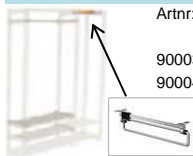

Övrigt

52. KLÄDBYGEL

Artnr:	dj	åpris
900030	30	98 kr
900040	40	110 kr