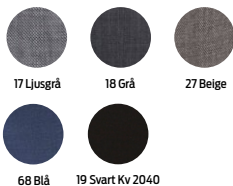

POUR HERR

Känslan av en ny ullkostym är oslagbar. Ullplagets överlägsna komfort och fina lyster gör att bäraren alltid känner sig välklädd. Material 100% ull. Mix & Match. Easy wear & care.

TALOR

HERRMODELLER I 100% ULL

SLIM FIT HERR KAVAJ DYLAN

Art Nr: 3100-2010
Storlek: Medium B-vidd MB44-58
Lång B-vidd LB146-156, Kort B-vidd SB96-108

KAVAJ DYLAN SF
prisexempel vid 10 st
2399:-
Exklusive moms och märkning.

SLIM FIT HERR BYXA DANNY

Art Nr: 5100-2010
Storlek: Medium B-vidd MB44-58,
Lång B-vidd LB146-156, Kort B-vidd SB96-108

BYXA DANNY SF
prisexempel vid 10 st
959:-
Exklusive moms och märkning.

REGULAR FIT HERR KAVAJ JUSTIN

Art Nr: 3110-2010
Storlek: Medium C-vidd MC48-60,
Lång C-vidd LC148-158, Kort C-vidd SC96-116,
Kort D-vidd SD96-116

KAVAJ JUSTIN RF
prisexempel vid 10 st
2399:-
Exklusive moms och märkning.

REGULAR FIT HERR BYXA JAMES

Art Nr: 5110-2010
Storlek: Medium C-vidd MC48-60, Lång
C-vidd LC148-158, Kort C-vidd SC96-116,
Kort D-vidd SD96-116

BYXA JAMES RF
prisexempel vid 10 st
959:-
Exklusive moms och märkning.

Färger Slim Fit: 17 Ljusgrå, 18 Grå, 27 Beige, 68 Blå,
Färger Regular Fit: 18 Grå, 68 Blå,
Finns även i färg 19 Svart i Kvalitet 2040.

Finns i både Slim Fit och Regular Fit!

Modellerna finns även i twill!*

*ej med i katalog, begär prisuppgift

POUR DAM

Lyxig ullkänsla i stilsäker och feminin kostym förpackning. Material 100% ull. Mix & Match. Easy wear & care.